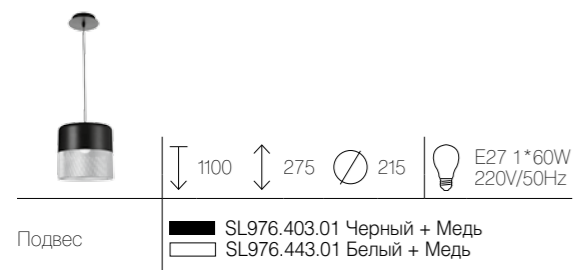

TONDATTO

Коллекция светильников Tondatto — это свежий взгляд для оформления уютного домашнего интерьера. Эти люстры можно было бы назвать классическими, если учитывать только форму и пропорции. Неожиданный черный матовый цвет, занимающий всю верхнюю часть плафона, добавляет гламурности коллекции, а изящная паутинка из медных нитей на матовом белом металле издали кажется теплым вязаным чехлом, так уместным в узком семейном кругу. Лампа накаливания, которая предусмотрена в этой коллекции в качестве источника света, только добавляет душевности и без того умиротворенной атмосфере.