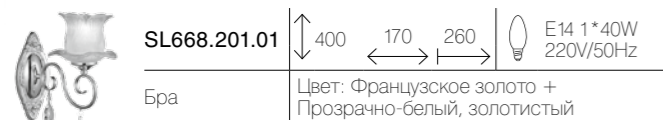

Светильник
подвесной

↓ 1200 ↑ 472 ∅ 383 | E14 6*40W
220V/50Hz

■ SL846.103.06 Темный хром +
Тонированный черный
■ SL846.203.06 Золото +
Прозрачный

PIANTA

Элегантная роскошь присуща светильникам коллекции Pianta. Основание моделей выполнено из металла цвета французского золота, что придает им особую аристократичность. Люстры украшены декоративными подвесками из прозрачного хрусталя. Плафоны выполнены в форме цветочных бутонов из прозрачного стекла. Эти светильники станут прекрасным дополнением интерьеров спальни, зала, гостиной в современном классическом стиле или в стиле модерн.