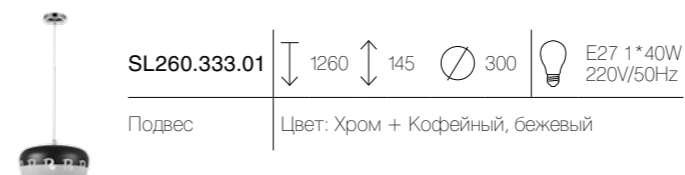

GRANO

Лаконичные и уютные — так можно охарактеризовать модели коллекции Grano. Основания и плафоны светильников выполнены из металла и окрашены в бежевый цвет и оттенки кофейного. Эти люстры позволяют разграничить зоны помещения, играть с визуальными эффектами. Они прекрасно впишутся в современные интерьеры в стиле модерн, минимализм, техно.