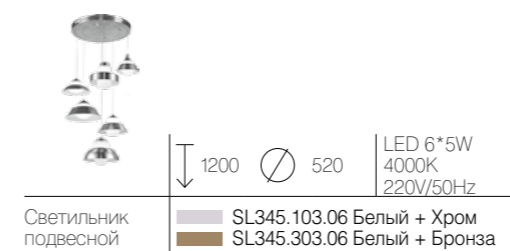

CAMPANELA

Вдохновением для этой элегантной и сдержанной коллекции подвесных светильников послужил колокольчик — сверкающий серебряный и насыщенный медный цвет. Стильная цветовая гамма, простые формы, строгие металлические детали в сочетании с акриловыми плафонами будут уместны в любом интерьере: будь то хромированный минимализм или классика из натурального дерева. В коллекции три типа люстр с одиночным элементом: цилиндрический, треугольный и округлый. Особенно оригинально смотрятся люстры с шестью и более подвесами, которые включают в себя все типы форм. Источник света — LED.