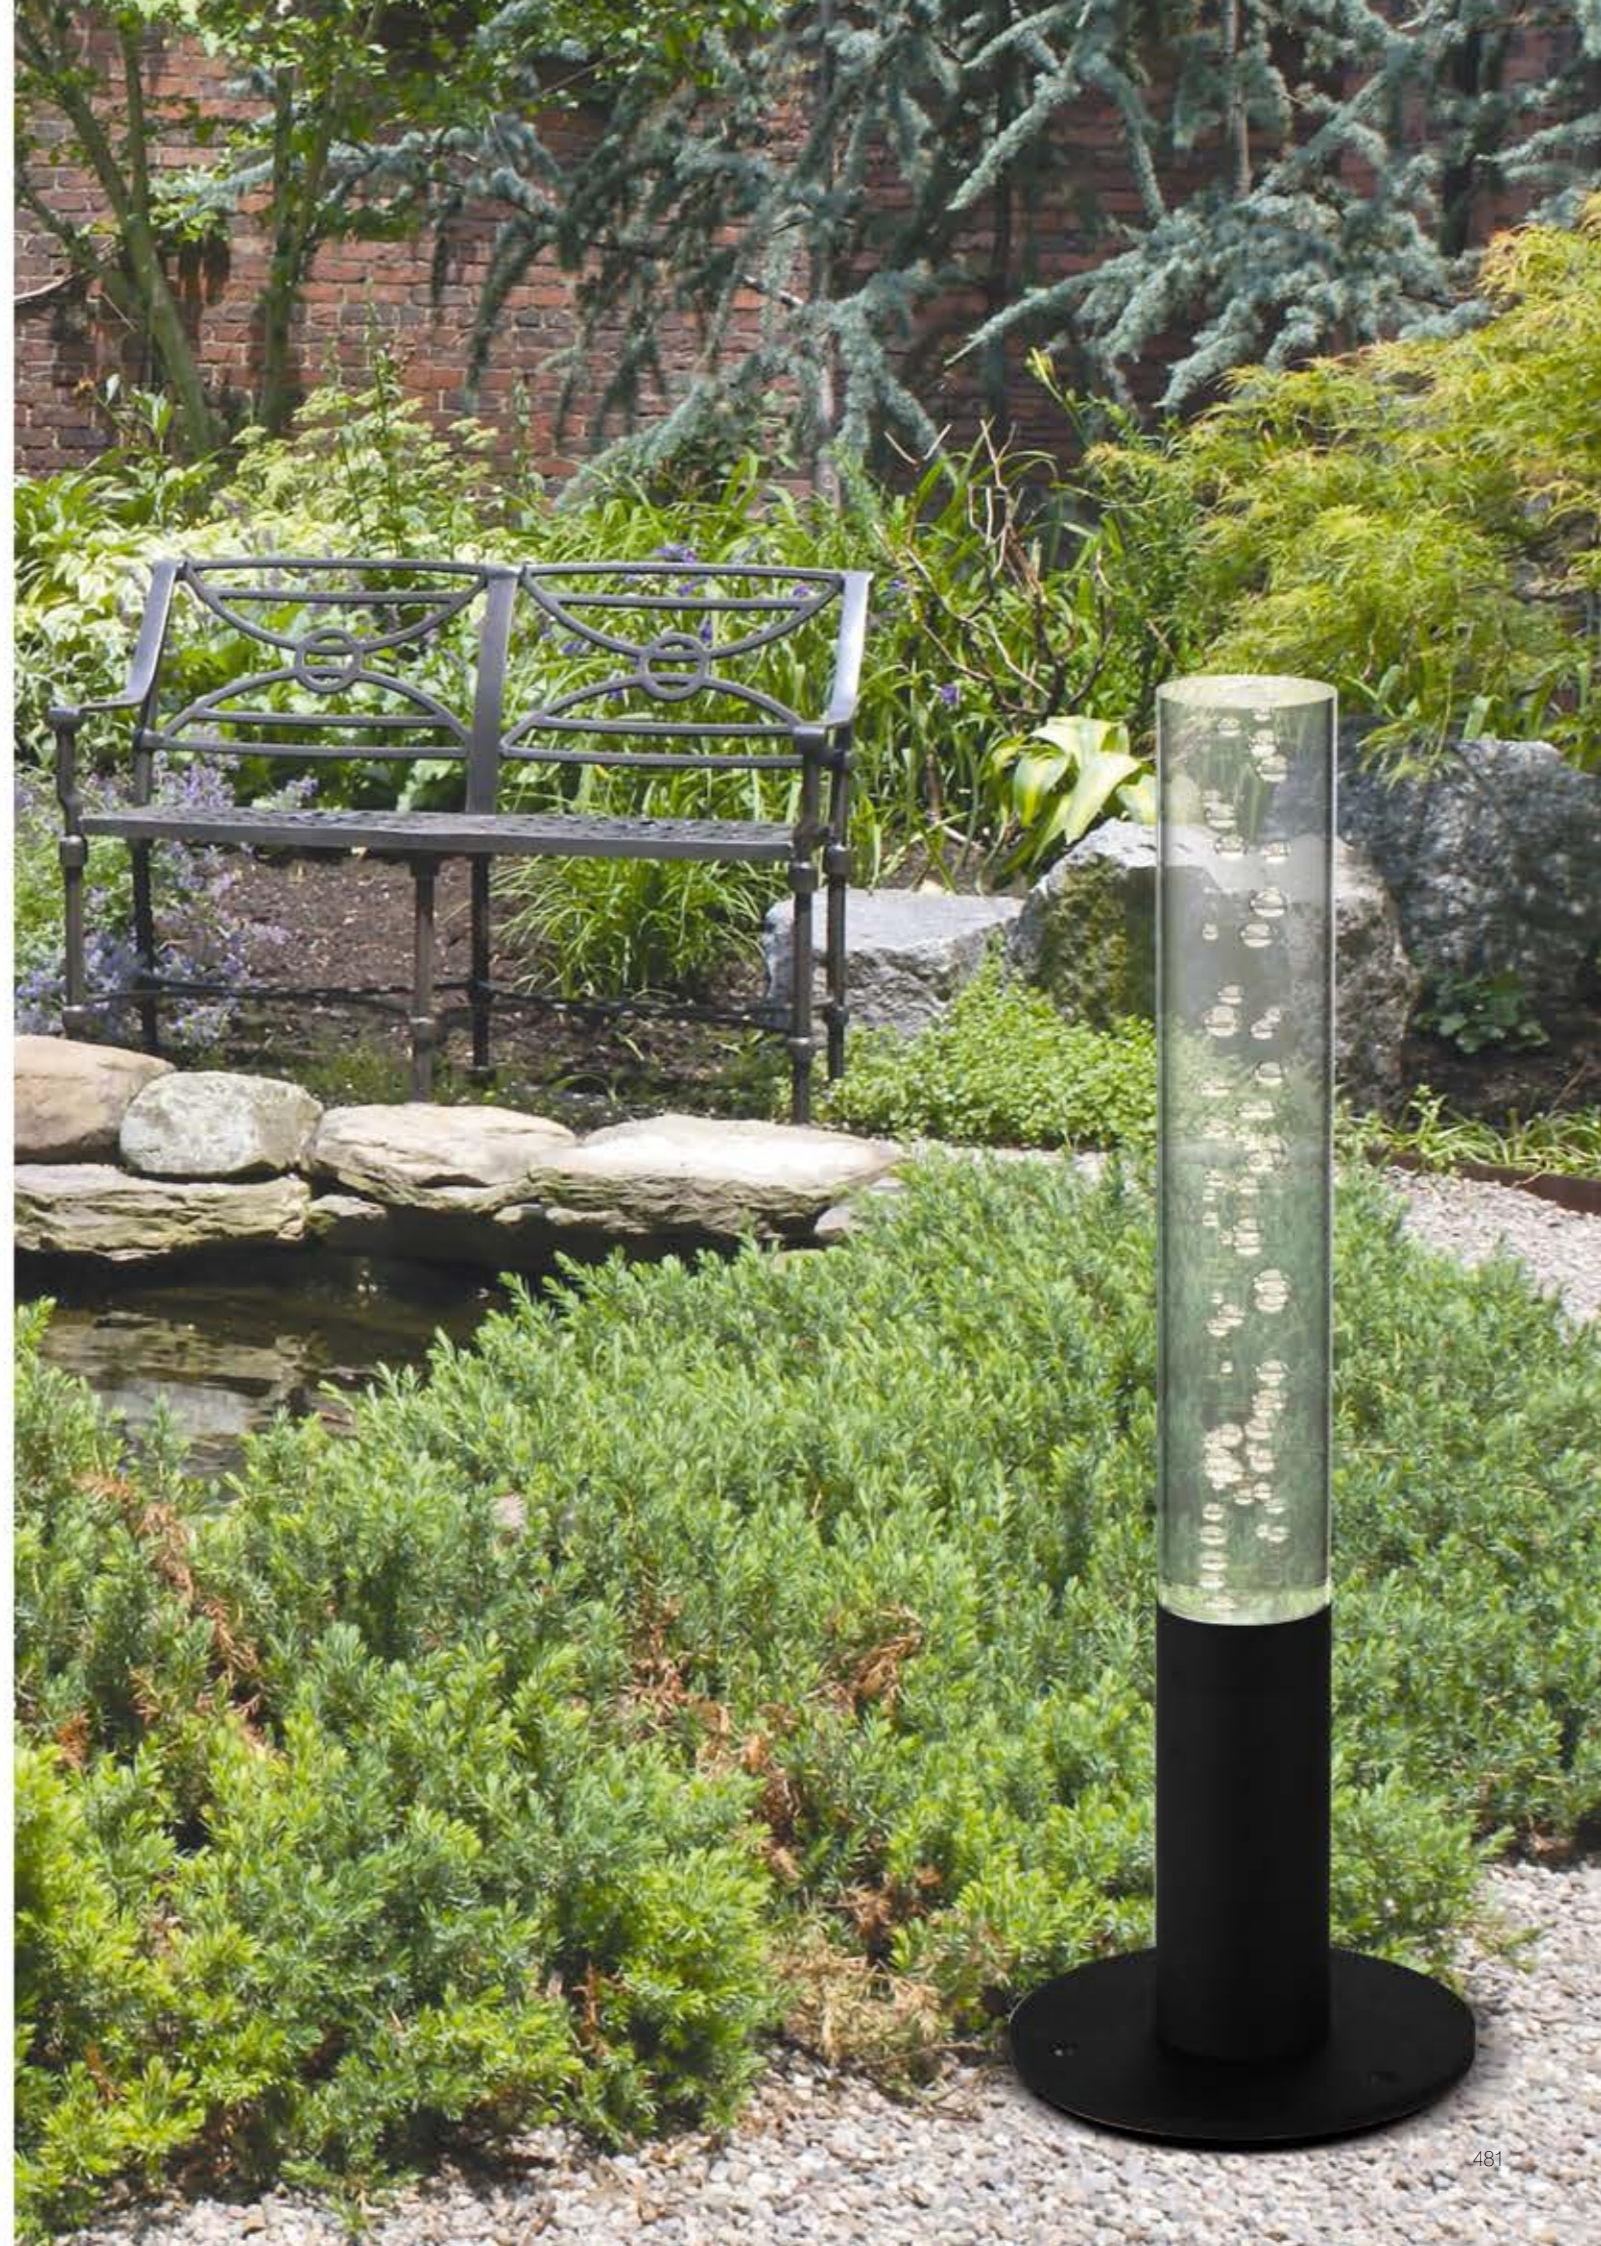

800 38 LED 3W/ 4000K/ 220V/50Hz/IP65

Светильник
уличный
напольный

■ SL102.415.01 Черный +
Прозрачный, с пузырьками воздуха
■ SL102.715.01 Серый +
Прозрачный, с пузырьками воздуха