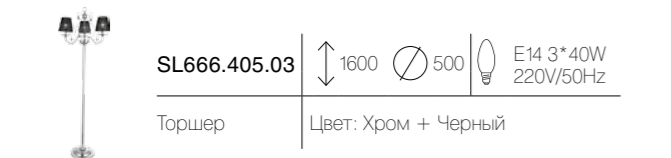

BELLA

Элегантность и изысканность нашли свое отражение в светильниках коллекции Bella. Холодный блеск металлического деталей цвета хрома контрастирует с плафоном из органзы черного цвета. Подвески дымчатого хрусталя дополняют романтический и загадочный образ светильников. Модели Bella можно использовать для оформления гостиной, кабинета, спальни, элитных ресторанов и модных салонов.