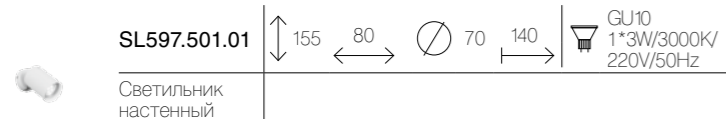

FANALE

Споты коллекции Fanale могут быть зональным или общим источником света. Эти модели создадут в интерьере функциональное пространство, придадут определенный шарм своим внешним образом. Основания светильников выполнены из металла и окрашены в белый цвет. Матовые плафоны будут гармонично смотреться на фоне светлой отделки стен или потолка, или же контрастно подчеркнут всю глубину темных оттенков в отделке интерьера.