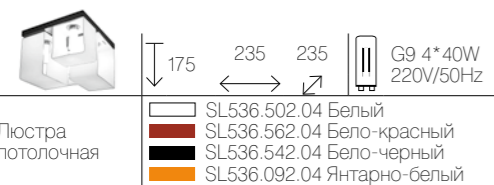

CONCRETO

Оригинальные светильники коллекции Concreto украсят современный интерьер в стиле хай-тек, минимализм, лофт, постмодерн. Это отличный вариант для освещения комнаты, кабинета или офисного помещения. Благодаря модным контрастным сочетаниям цветов, светильники станут яркой деталью интерьера. Основание выполнено из металла, плафоны стеклянные.