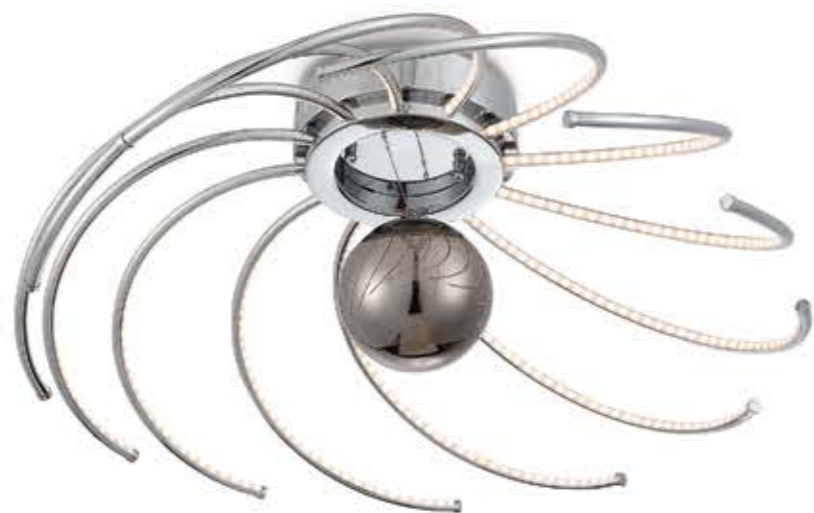

Светильники Riccio подходит для больших площадей. Они объемны и в то же время легки, воздушны и элегантны. Светодиодная лента, расположенная под акриловым рассеивателем, распространяет ровное, мягкое и рассеянное свечение, без бликов и теней. Основание цвета хром.

 **SL904.102.09** | 330 | 650 | LED 1*34W/4000K 220V/50Hz
Люстра потолочная | Цвет: Хром + Белый

 **SL904.103.16** | 1500 | 700 | LED 1*60W/4000K 220V/50Hz
Люстра подвесная | Цвет: Хром + Белый

EXCLU

Плавные линии, мягкие изгибы, неожиданные формы — это то, что делает коллекцию светильников Exclu модной, яркой и футуристичной. Люстры из этой серии несомненно станут главным украшением интерьера, притягивающим внимание посетителей, настоящим арт-объектом под потолком.

Светильники Exclu подходят для больших площадей. Они объемны и в то же время легки, воздушны и элегантны. Светодиодная лента, расположенная под акриловым рассеивателем, распространяет ровное, мягкое и рассеянное свечение, без бликов и теней. Основание цвета хром.