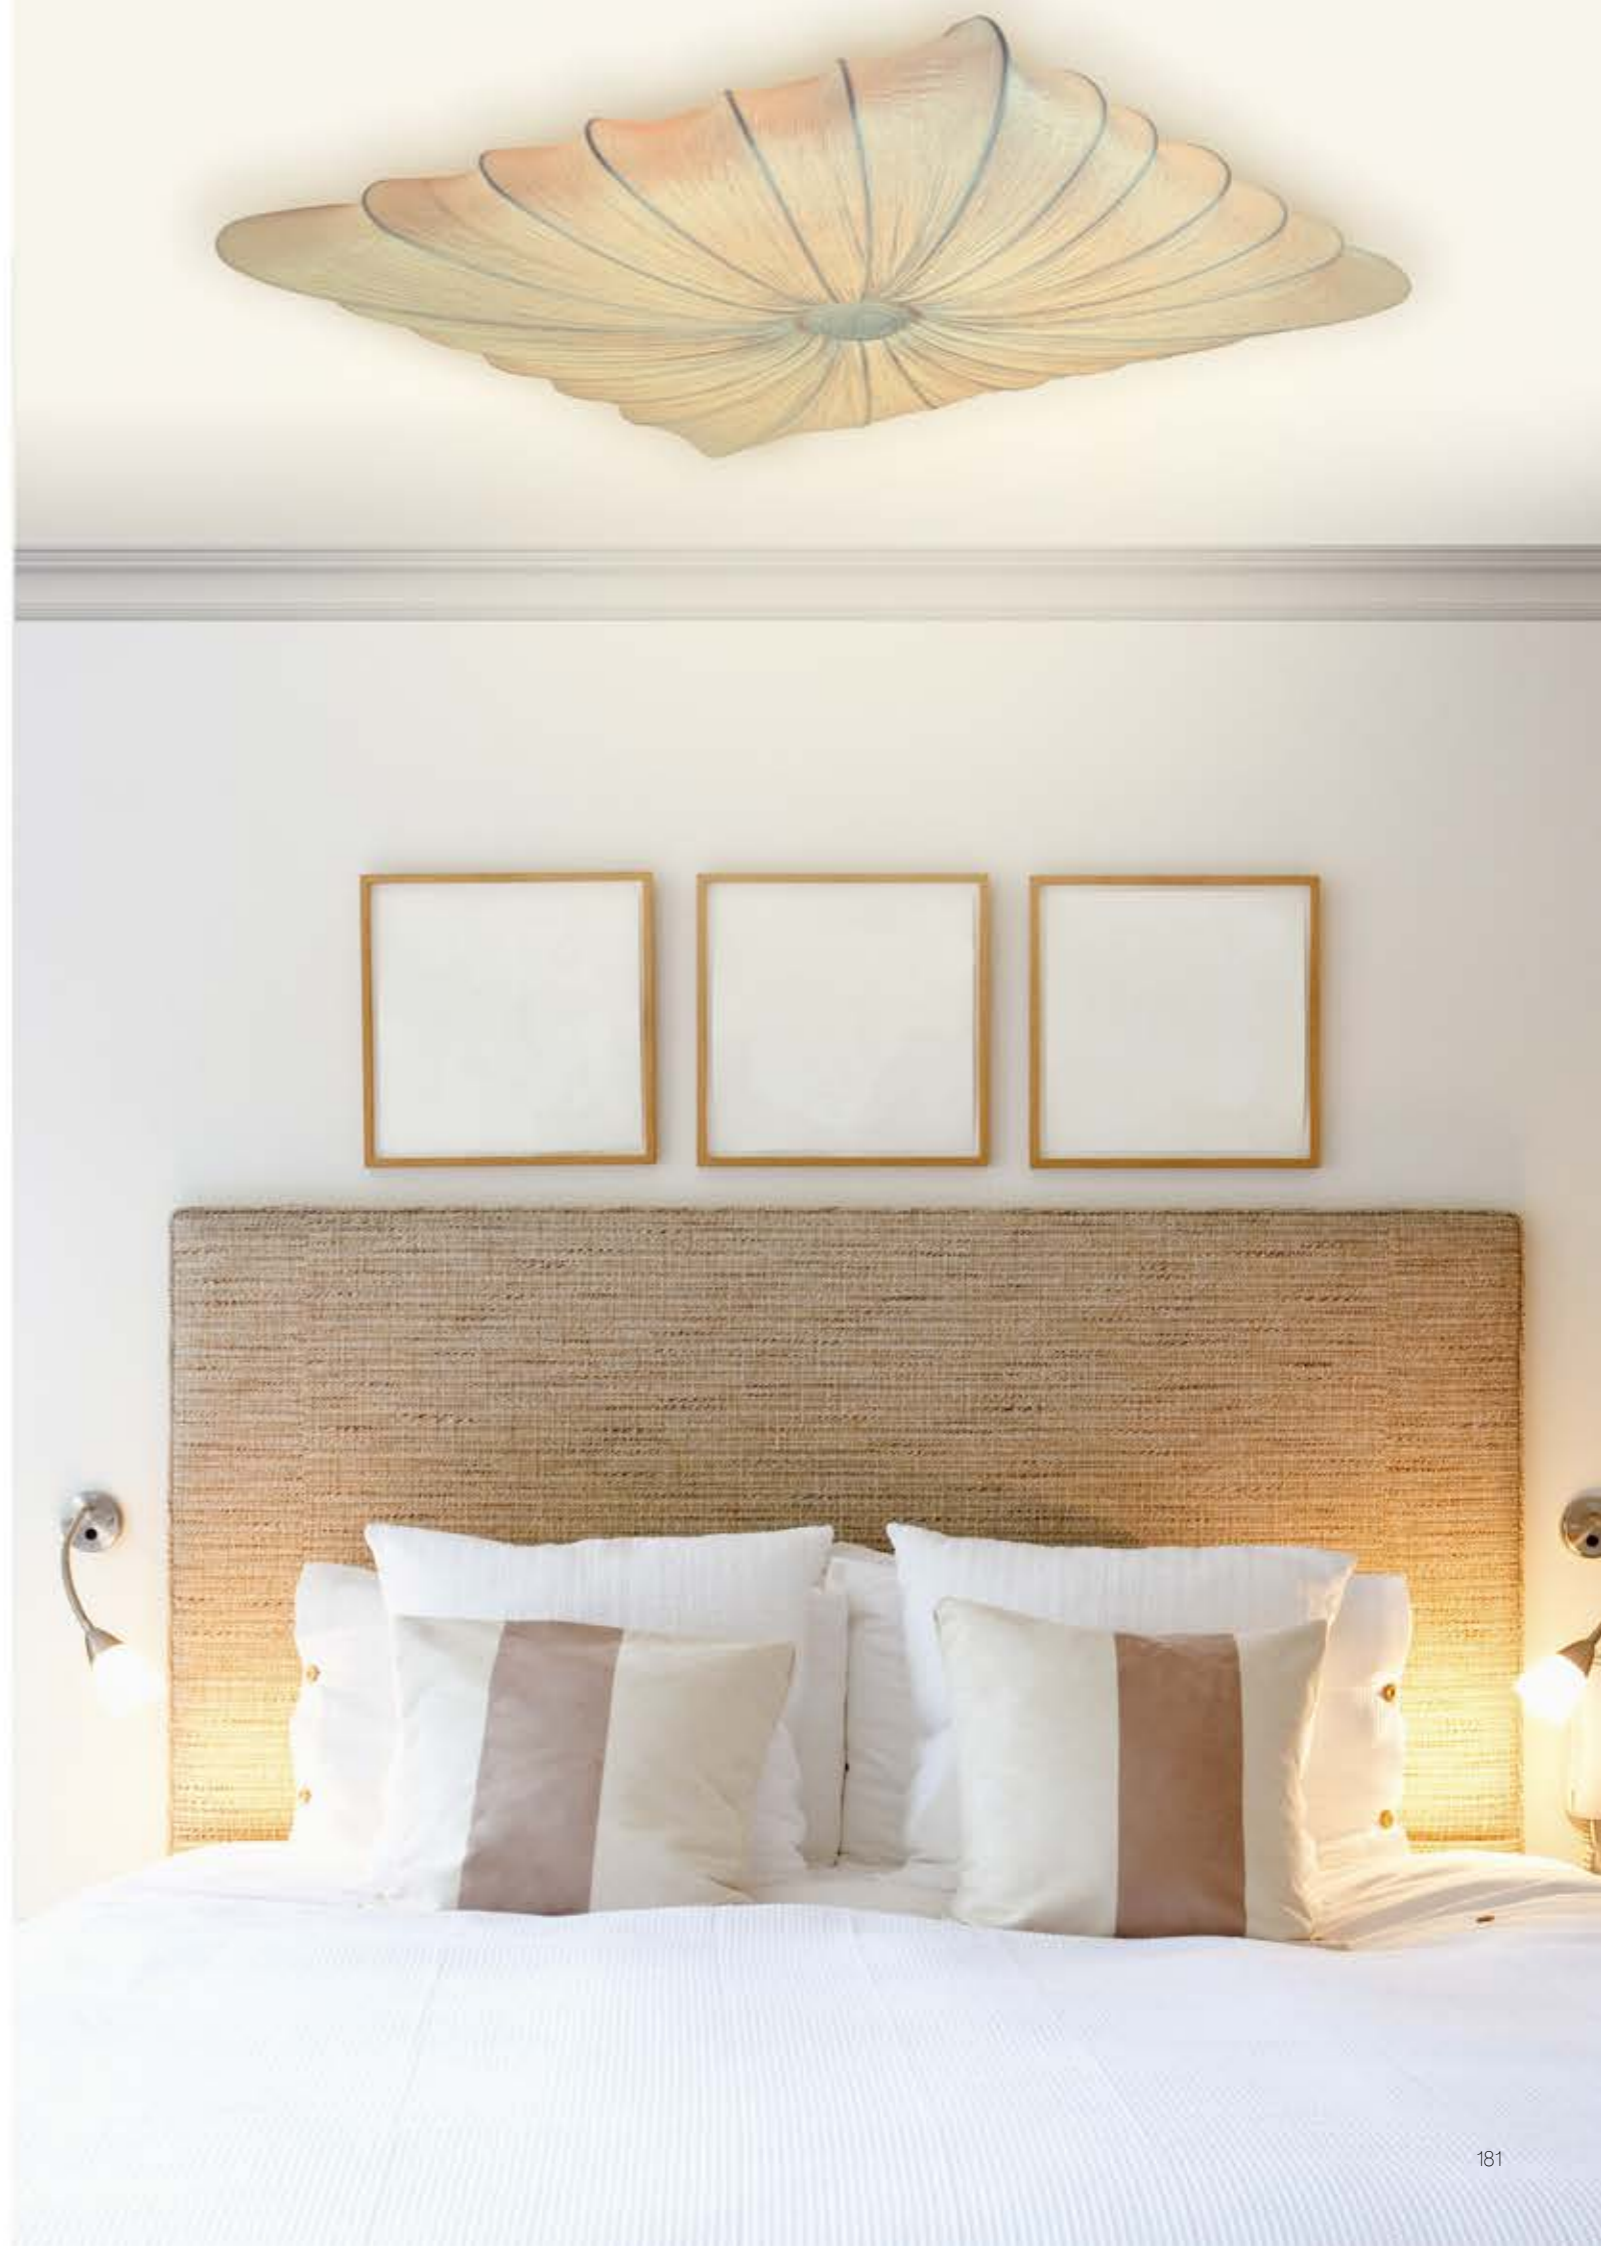

SL356.551.03 | Бра | Цвет: Белый | E27 3*40W 220V/50Hz

SL356.502.08 | Светильник потолочный | Цвет: Белый | E27 8*40W 220V/50Hz

SL356.501.03 | Бра | Цвет: Белый | E27 3*40W 220V/50Hz