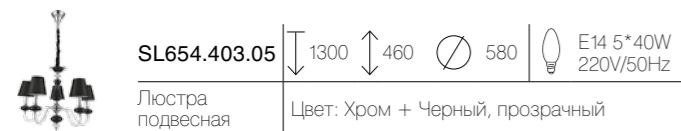

LUME

Люстры и бра коллекции Lume приятно осветят пространство зала, спальни или гостиной, оформленных в стиле модерн или эклектика. Современный элегантный образ светильников состоит из текстильного абажура с гламурным отблеском и металлическим хромированным основанием, декорированным элементами из белого и черного хрусталя.

Комфортное свечение люстр коллекции Lume окутает пространство теплотой и уютом, где можно хорошо отдохнуть и насладиться душевной атмосферой.