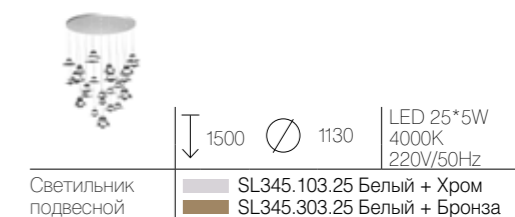

CAMPANELA

Вдохновением для этой элегантной и сдержанной коллекции подвесных светильников послужил колокольчик — сверкающий серебряный и насыщенный медный цвет. Стильная цветовая гамма, простые формы, строгие металлические детали в сочетании с акриловыми плафонами будут уместны в любом интерьере: будь то хромированный минимализм или классика из натурального дерева. В коллекции три типа люстр с одиночным элементом: цилиндрический, треугольный и округлый. Особенно оригинально смотрятся люстры с шестью и более подвесами, которые включают в себя все типы форм. Источник света — LED.