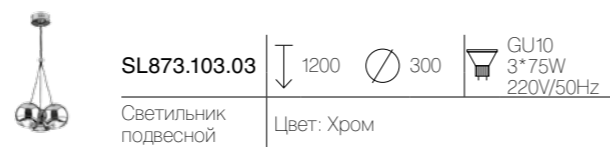

NANO

Светильники коллекции Nano — это металлические конструкции, напоминающие молекулы и их сцепление. Блестящие хромированные или белые поверхности созвучны современным тенденциям в дизайне интерьеров. Эти стильные и функциональные светильники станут акцентом помещения в стиле модерн, попарт, хай-тек или минимализм. Основания и плафоны выполнены из металла. Бра и подвесы из четырех плафонов оснащены подвижными механизмами, позволяющими менять направление освещения.