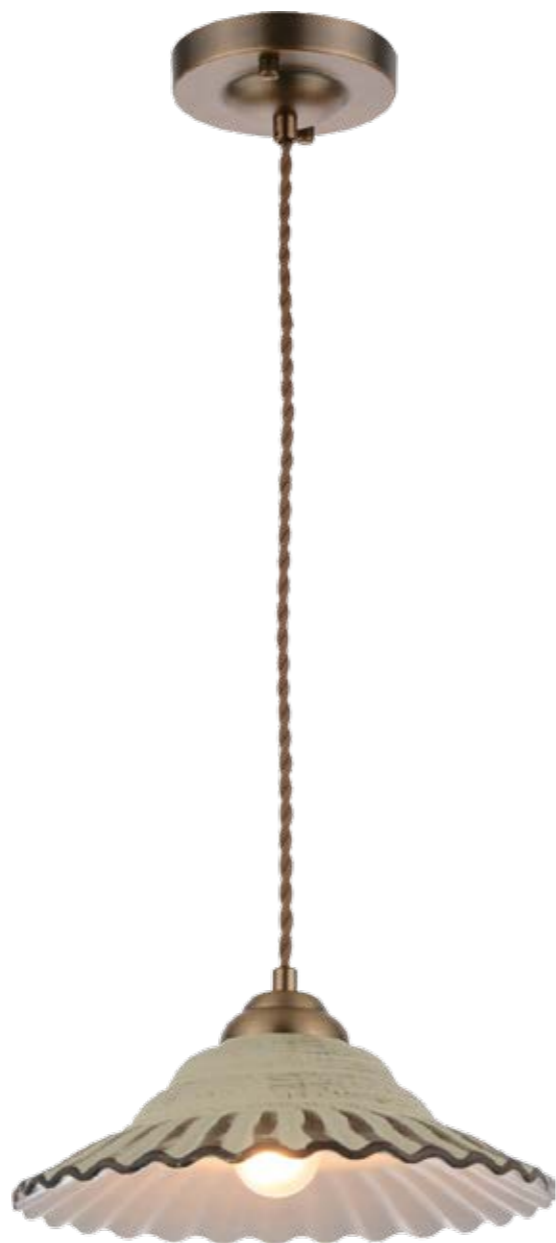

GRANGE

Светильники коллекции Grange погружают нас в атмосферу старинного бального зала, где в быстром вальсе кружатся дамы в пышных белых платьях. Дизайнерам удалось придать моделям эффект старины посредством окрашивания деталей металлического основания античным белым цветом с имитацией протертостей. Плафоны светильников, напоминающие по форме кринолины средневековых барышень, также выполнены из металла. Легкая потертость краски по всей площади люстры создает эффект старины, а коричневая кромка на плафонах добавляет облику светильника праздничность и торжественность.

SL257.501.01 | ↑ 150 | ← 170 | → 250 | E27 1*60W 220V/50Hz
Светильник подвесной | Цвет: Античный белый, коричневый

SL257.503.01 | ↓ 1100 | ← 260 | E27 1*60W 220V/50Hz
Светильник подвесной | Цвет: Античный белый, коричневый

SL257.503.03 | ↓ 1100 | ∅ 400 | E27 3*60W 220V/50Hz
Светильник подвесной | Цвет: Античный белый, коричневый

SL257.503.05 | ↓ 1100 | ∅ 600 | E27 5*60W 220V/50Hz
Светильник подвесной | Цвет: Античный белый, коричневый