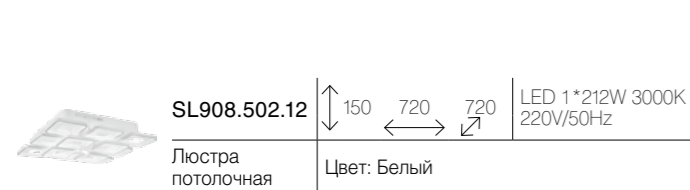

COMPIUTO

Глядя на люстры коллекции Compiuto, начинаешь по-настоящему осознавать, что пространство трёхмерно. Поддерживающие нити столь тонки, что кажется: вся композиция просто парит в воздухе.

Идеальная геометрия рассеивателей, сочетание белого акрила и хромированного металла, сглаженные углы — все это придаёт ощущение упорядоченности и умиротворённости. Люстры из коллекции Compiuto обеспечивают мягкое равномерное освещение большого пространства, подходят для помещений с высокими потолками, могут использоваться в офисах и общественных организациях.