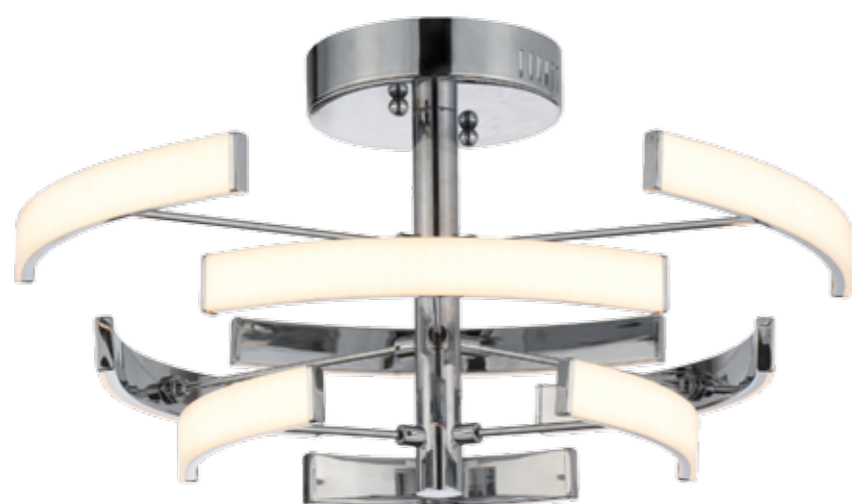

ARCO

Светильники коллекции Arco — находка для ценителей современных дизайнерских инноваций в интерьере. Основание сделано из хромированного металла и светодиодной ленты, декорированной белым акрилом. Модные цветовые решения идеально сочетаются с плавно изогнутыми линиями основания. Отсутствие лишних деталей, минимализм делает светильники коллекции Arco интересной деталью интерьеров, оформленных в стиле модерн, техно или эклектика.