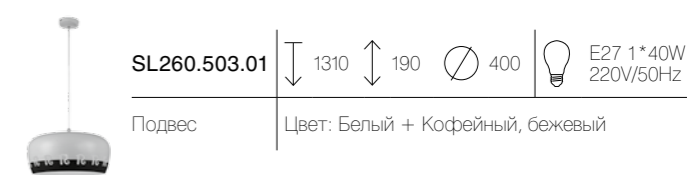

GRANO

Лаконичные и уютные — так можно охарактеризовать модели коллекции Grano. Основания и плафоны светильников выполнены из металла и окрашены в бежевый цвет и оттенки кофейного. Эти люстры позволяют разграничить зоны помещения, играть с визуальными эффектами. Они прекрасно впишутся в современные интерьеры в стиле модерн, минимализм, техно.