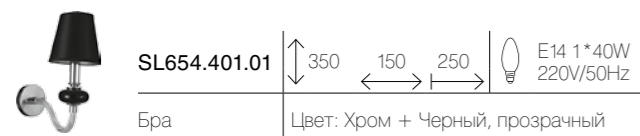

LUME

Люстры и бра коллекции Lume приятно осветят пространство зала, спальни или гостиной, оформленных в стиле модерн или эклектика. Современный элегантный образ светильников состоит из текстильного абажура с гламурным отблеском и металлическим хромированным основанием, декорированным элементами из белого и черного хрусталя.

Комфортное свечение люстр коллекции Lume окутает пространство теплотой и уютом, где можно хорошо отдохнуть и насладиться душевной атмосферой.