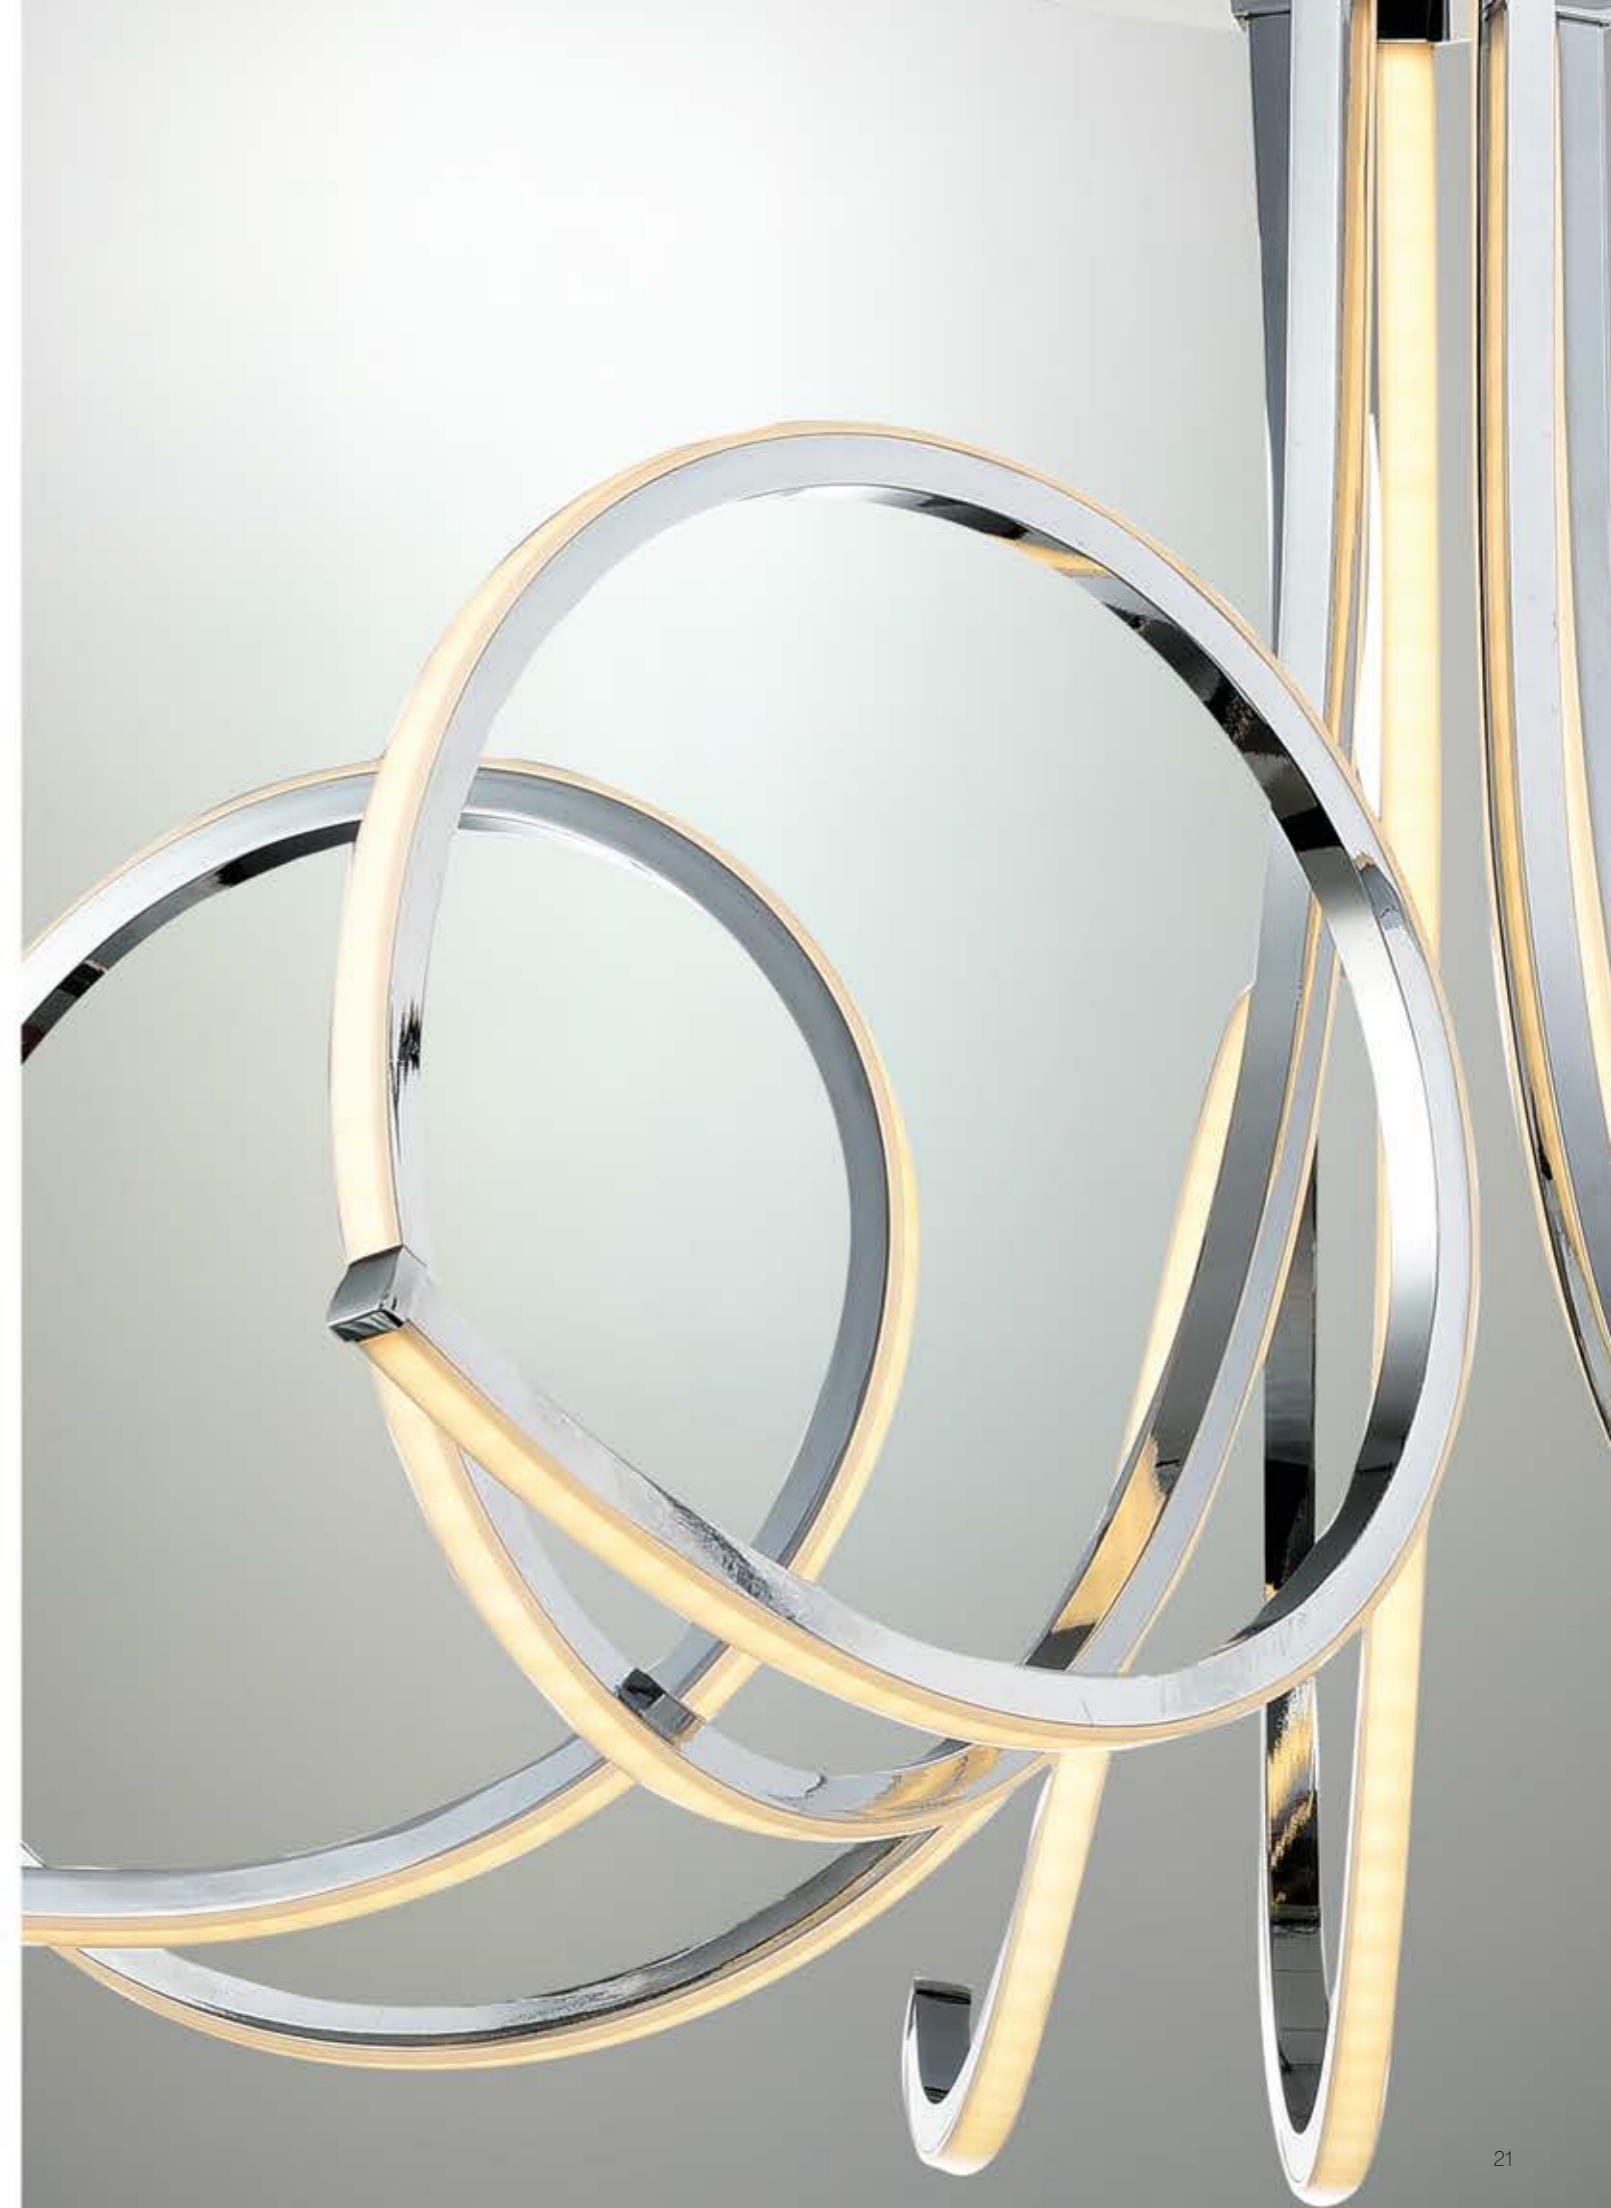

SL915.102.05 | ↑ 310 | ∅ 700 | LED 1*54W/
4000K
220V/50Hz
Люстра
потолочная | Цвет: Хром + Белый

SL914.102.06 | ↑ 420 | ↔ 720 | ↗ 720 | LED 6*5,7W/
4000K
220V/50Hz
Люстра
потолочная | Цвет: Хром + Белый

SL915.112.05 | ↑ 400 | ∅ 650 | LED 1*72W/
4000K
220V/50Hz
Люстра
потолочная | Цвет: Хром + Белый

SL918.102.03 | ↑ 250 | ↔ 450 | ↗ 480 | LED 1*31,5W/
4000K
220V/50Hz
Люстра
потолочная | Цвет: Хром + Белый