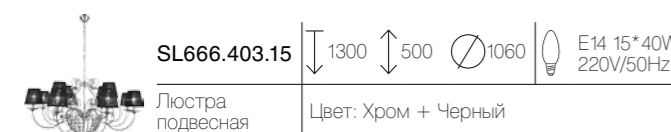

BELLA

Элегантность и изысканность нашли свое отражение в светильниках коллекции Bella. Холодный блеск металлического деталей цвета хрома контрастирует с плафоном из органзы черного цвета. Подвески дымчатого хрусталя дополняют романтический и загадочный образ светильников. Модели Bella можно использовать для оформления гостиной, кабинета, спальни, элитных ресторанов и модных салонов.