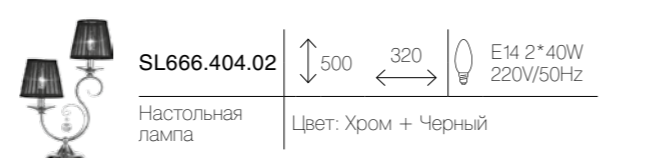

BELLA

Элегантность и изысканность нашли свое отражение в светильниках коллекции Bella. Холодный блеск металлического деталей цвета хрома контрастирует с плафоном из органзы черного цвета. Подвески дымчатого хрусталя дополняют романтический и загадочный образ светильников. Модели Bella можно использовать для оформления гостиной, кабинета, спальни, элитных ресторанов и модных салонов.