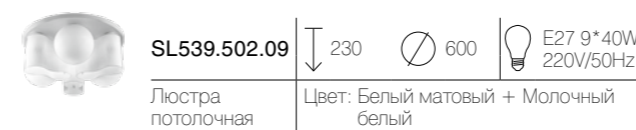

TORCERE, SCHIUMA

Необычный дизайн люстр серий Torcere и Schiuma позволит им стать оригинальной деталью интерьера, сделает его неповторимым. Металлическое основание серебристого или белого цвета прекрасно сочетается с плафонами из белого матового стекла. Эти светильники станут акцентом в интерьере минимализма, постмодерна или хай-тека.