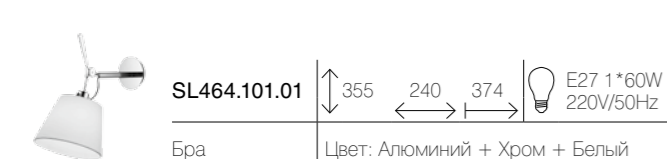

SL464.101.01 ↑ 355 ← 240 → 374 | E27 1*60W 220V/50Hz
Бра | Цвет: Алюминий + Хром + Белый