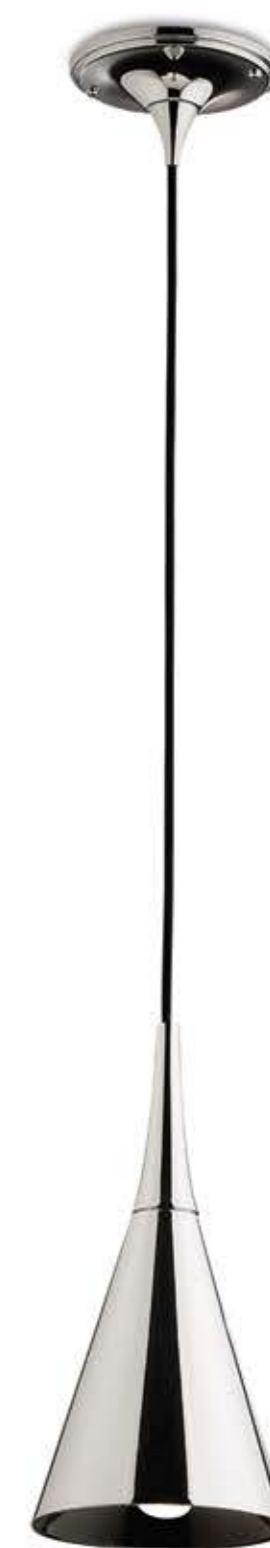

SL874.103.01

↓ 1200   ∅ 140

⚡ E27 1*40W
220V/50Hz

Светильник
подвесной

Цвет: Хром