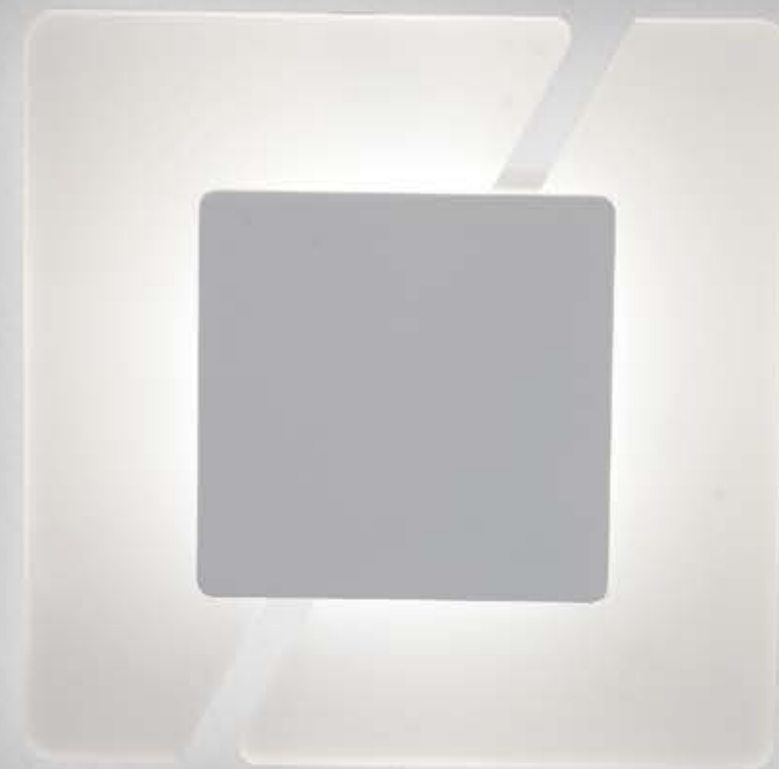

	SL585.111.01 Светильник настенный Цвет: Белый	↑ 180 ← 260 → ← 55 →	LED 12W/4000K 220V/50Hz
---	--	----------------------------	----------------------------

SEZIONE

Картина современного художника-авангардиста, оригинальная настенная скульптура или светильник из новаторской коллекции? Такую необычную деталь интерьера трудно обойти вниманием — лампа внутри светильника скрыта в геометрических элементах, позволяя любоваться дизайном, пока светильник выполняет свою основную функцию. Квадратное основание поделено на две части косым разрезом, а сверху наложен матовый квадрат серого цвета, подсвечиваемый лампой. Строго, но со вкусом, как и полагается практичному декоративному элементу.