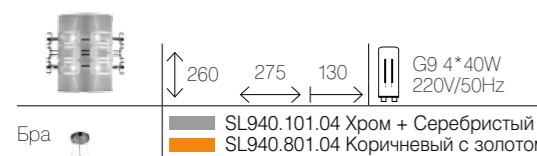

AJUR

Изящные и элегантные люстры коллекции Ajur украсят интерьер зала, спальни, кабинета, оформленных в неоклассическом стиле, стиле модерн или минимализм.

Ажурное переплетение металлической конструкции обрамляет плафон из органзы. Белое матовое стекло, закрывающие плафон снизу, создает мягкое уютное освещение в интерьере.