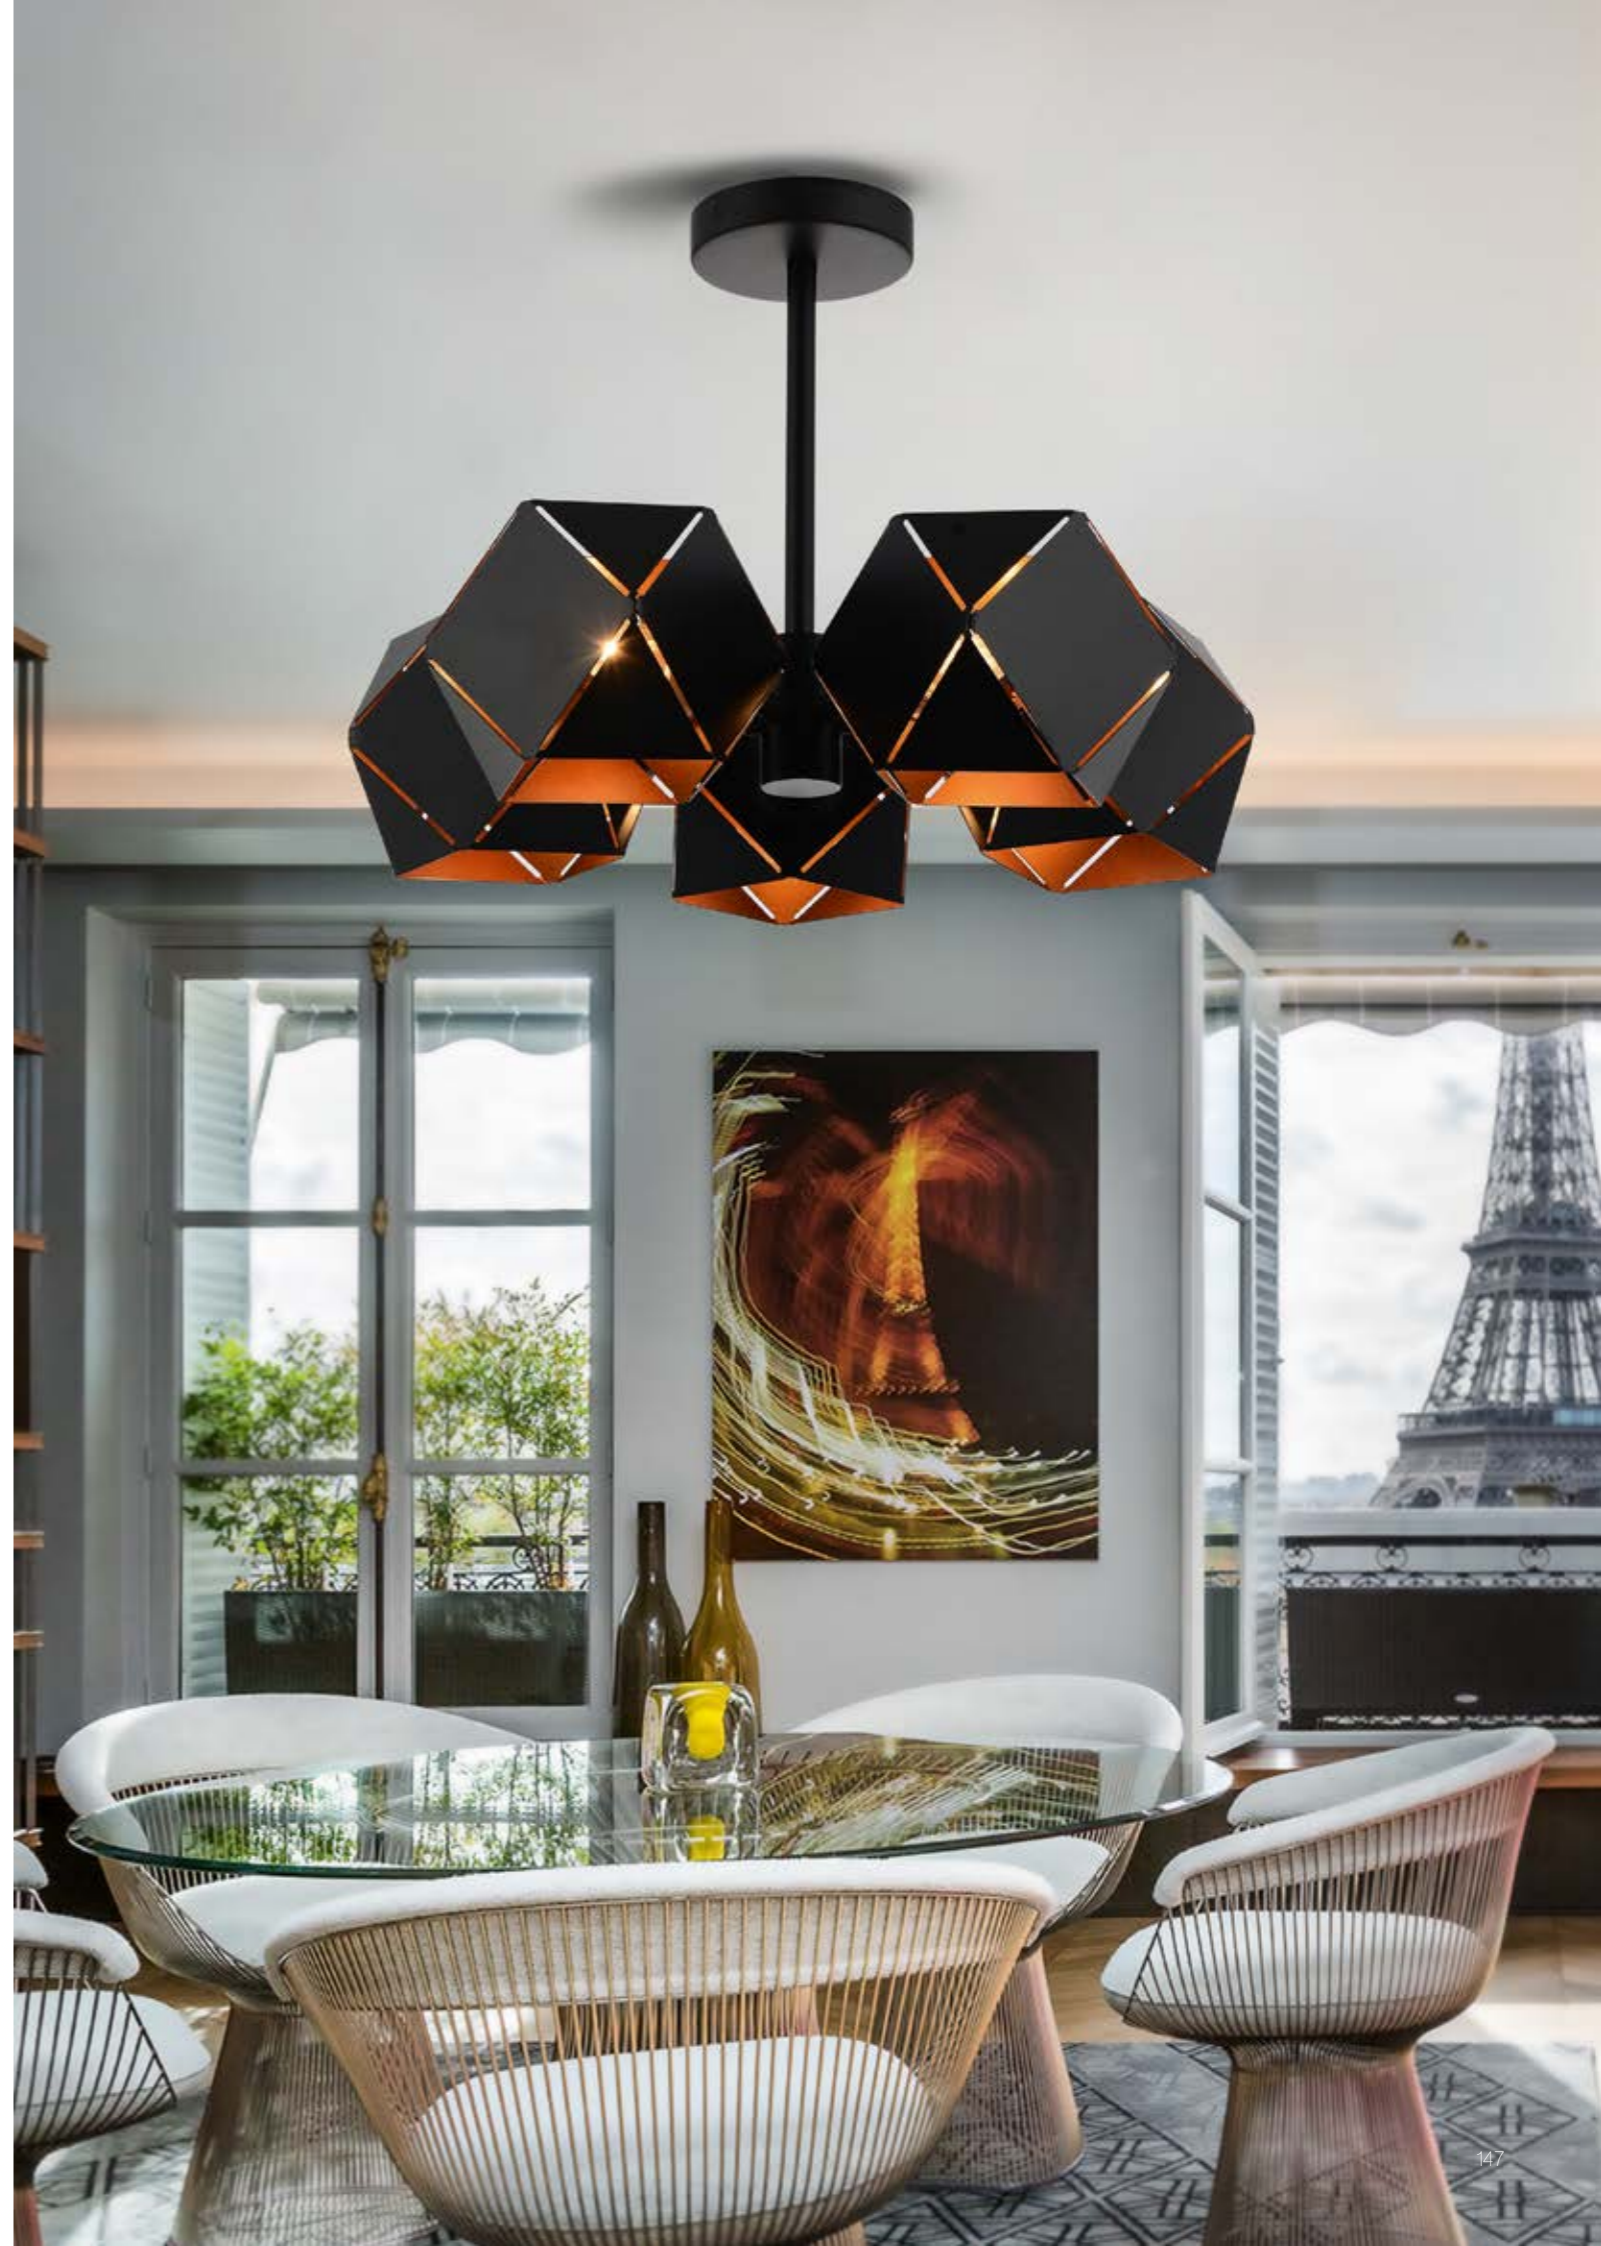

ENIGMA

Светильники Enigma — это яркая современная коллекция для дома и офиса. В ее основе простая геометрия, мягкие линии, скругленные углы — все строго, без декоративных излишеств. Сочетание белого акрила рассеивателя с белым матовым металлическим основанием создает визуальный эффект движения, придавая динамику всему пространству комнаты. Помещение с люстрами из коллекции Enigma выглядит свежо, оригинально и стильно. В светильниках используется светодиодная лента, благодаря чему достигается эффект простоты и безупречности света — нет теней и бликов, вся площадь освещена равномерно.