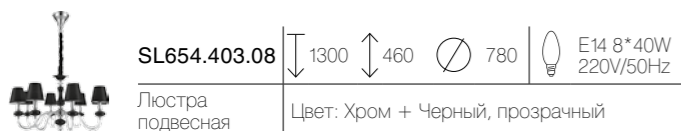

LUME

Люстры и бра коллекции Lume приятно осветят пространство зала, спальни или гостиной, оформленных в стиле модерн или эклектика. Современный элегантный образ светильников состоит из текстильного абажура с гламурным отблеском и металлическим хромированным основанием, декорированным элементами из белого и черного хрусталя.

Комфортное свечение люстр коллекции Lume окутает пространство теплотой и уютом, где можно хорошо отдохнуть и насладиться душевной атмосферой.