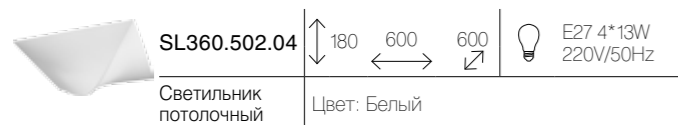

SL358.502.05 | ↑ 200 | ∅ 520 |  E14 5*40W
220V/50Hz
Светильник подвесной | Цвет: Белый

SL359.502.07 | ↑ 200 | ∅ 600 |  E14 7*40W
220V/50Hz
Светильник подвесной | Цвет: Белый

TONICO

Футуристические потолочные светильники коллекции Tonico, выполненные в стиле минимализм, способны преобразить освещаемое пространство. Модели имеют разную геометрическую форму основания, которое представлено металлическим каркасом и натянутым на него абажуром из белой ткани. Светильники коллекции Tonico уместны для организации освещения частного дома, а также будут хорошо смотреться в кафе, ресторане, гостинице.