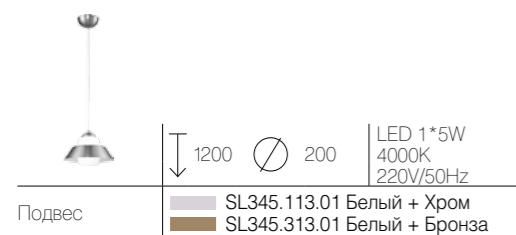

CAMPANELA

Вдохновением для этой элегантной и сдержанной коллекции подвесных светильников послужил колокольчик — сверкающий серебряный и насыщенный медный цвет. Стильная цветовая гамма, простые формы, строгие металлические детали в сочетании с акриловыми плафонами будут уместны в любом интерьере: будь то хромированный минимализм или классика из натурального дерева. В коллекции три типа люстр с одиночным элементом: цилиндрический, треугольный и округлый. Особенно оригинально смотрятся люстры с шестью и более подвесами, которые включают в себя все типы форм. Источник света — LED.