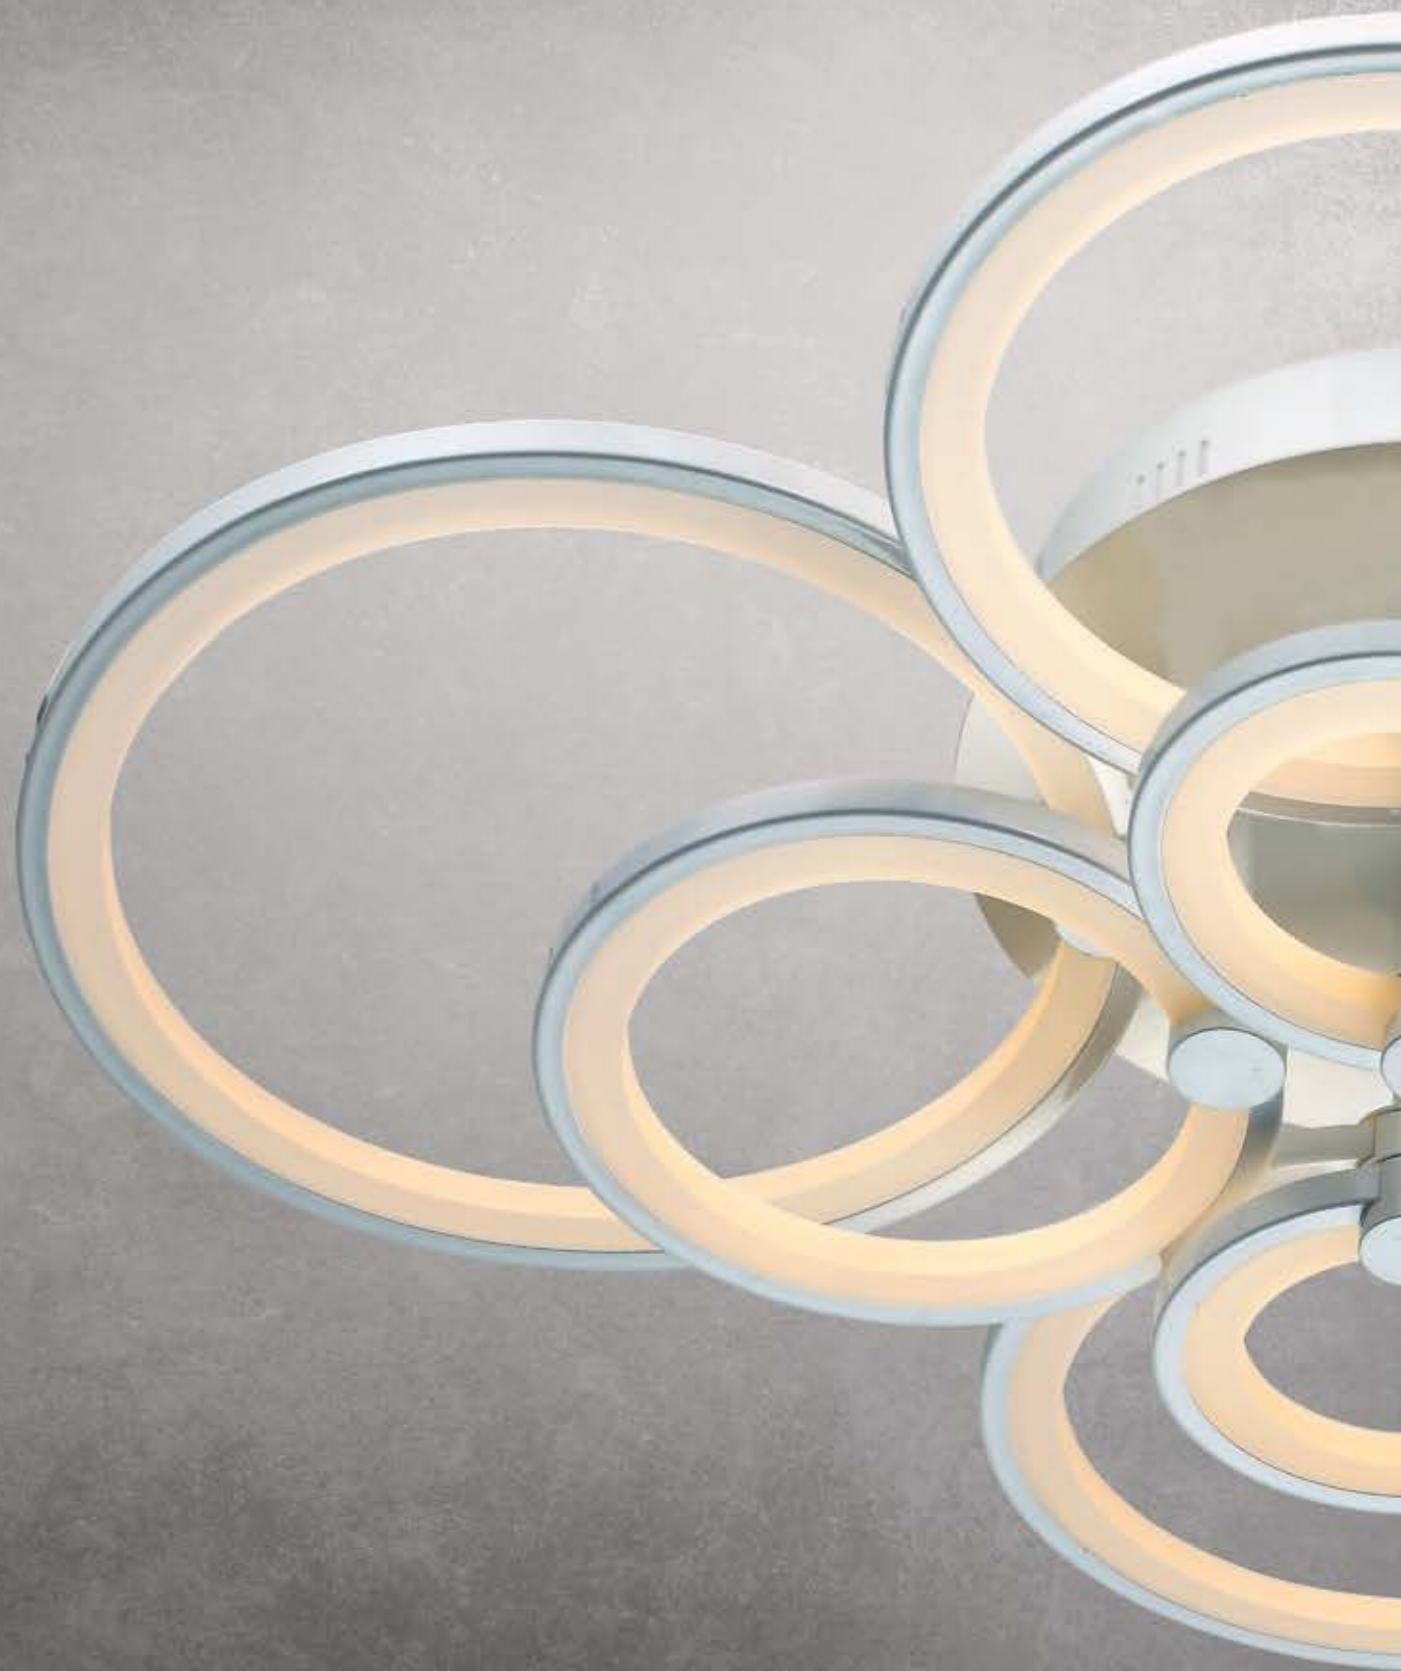

SL904.112.03	↑ 130	↔ 730	↗ 830	LED 78W/4000K 220V/50Hz
Люстра потолочная	Цвет: Белый			

TWIDDLE

Люстры из серии Twiddle — находка для ценителей современных дизайнерских инноваций в интерьере. Основание светильника выполнено из металла с покрытием хромированного или белого цвета. В качестве источника освещения используется светодиодная лента, которая декорирована полупрозрачным акрилом.

TWIDDLE

Люстры из серии Twiddle — находка для ценителей современных дизайнерских инноваций в интерьере. Основание светильника выполнено из металла с покрытием хромированного или белого цвета. В качестве источника освещения используется светодиодная лента, которая декорирована полупрозрачным акрилом.