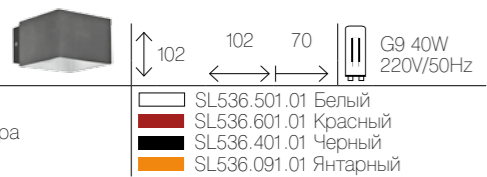

CONCRETO

Оригинальные светильники коллекции Concreto украсят современный интерьер в стиле хай-тек, минимализм, лофт, постмодерн. Это отличный вариант для освещения комнаты, кабинета или офисного помещения. Благодаря модным контрастным сочетаниям цветов, светильники станут яркой деталью интерьера. Основание выполнено из металла, плафоны стеклянные.

Бра