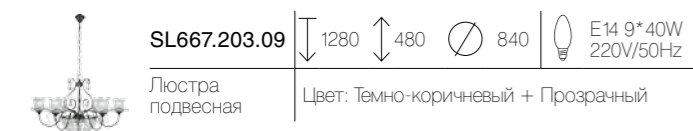

SL696.203.09 | ↓ 1200 | ↑ 480 | ∅ 828 | ⚡ E14 9×40W 220V/50Hz
 Люстра подвесная | Цвет: Прозрачный, бежевый + Французское золото

BELLEZZA

Сдержанная роскошь и романтичность — так можно охарактеризовать модели коллекции Bellezza. Изящные металлические детали темно-коричневого цвета имитируют ковку и прекрасно сочетаются с плафонами из стекла прозрачного и коньячного цветов. Крупные подвески из прозрачного хрусталя достойно завершают образ светильников. Модели светильников коллекции Bellezza достойно украсят гостиные, залы, холлы в стиле кантри с элементами средневековья.