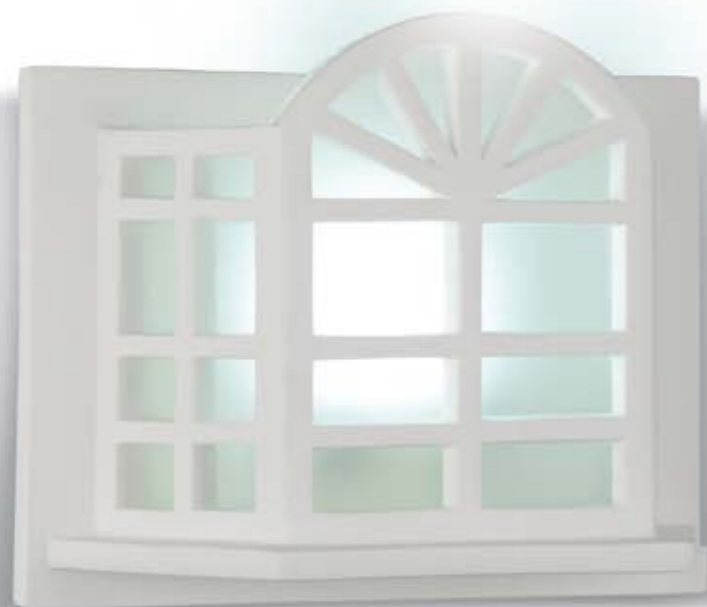

NIVEA

Светильники из гипса — интересное явление в декорировании интерьеров разных стилей. Эти светильники могут как оставаться белыми, так и использоваться под покраску. Они позволяют продолжить задуманную идею в оформлении стен и потолка, создать неповторимый запоминающийся интерьер.

SL578.051.01 $\begin{matrix} \updownarrow 300 \\ \leftarrow 220 \end{matrix}$ LED 1*3W/6000K 220V/50Hz
Бра | Цвет: Белый