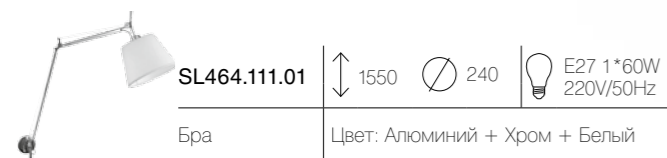

SL464.011.01 ↑ 278 ← 180 → 326 | E27 1*60W 220V/50Hz
Бра | Цвет: Алюминий + Хром + Белый

REDUZION

Reduzion — эта серия светильников выполнена в стиле модерн. Вращающийся шарнирный механизм обеспечивает подвижность и надежность конструкции. Арматура из металла с высококачественным покрытием цветов хром и алюминий. Абажур выполнен из материала ПВХ и льняной ткани белого цвета. может регулироваться по высоте и менять направление освещения. Универсальный дизайн светильников позволяет им гармонично вписаться в любой современный интерьер.