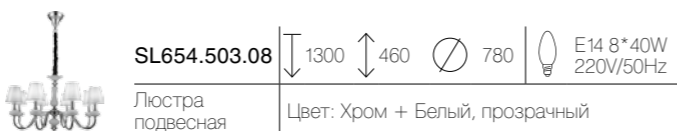

LUME

Люстры и бра коллекции Lume приятно осветят пространство зала, спальни или гостиной, оформленных в стиле модерн или эклектика. Современный элегантный образ светильников состоит из текстильного абажура с гламурным отблеском и металлическим хромированным основанием, декорированным элементами из белого и черного хрусталя.

Комфортное свечение люстр коллекции Lume окутает пространство теплотой и уютом, где можно хорошо отдохнуть и насладиться душевной атмосферой.