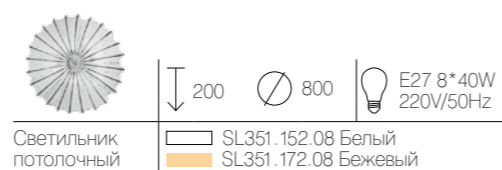

 **SL356.501.03** | Бра | Цвет: Белый | E27 3*40W 220V/50Hz

TESSILE

Tessile — серия светильников с тканевыми абажурами в двух изысканных вариантах цвета. Основания светильников выполнены из металла с покрытием хром. Особенностью коллекции является абажур из жатого шелка, который за счет специальной обработки сохраняет свой оригинальный цвет и прочность. Благодаря простым и элегантным формам, люстры коллекции Tessile гармонично впишутся во многие современные интерьеры.