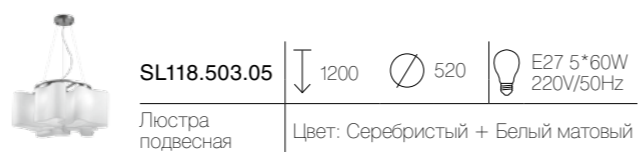

ONDE 2

Дизайнерские плафоны люстр коллекции Onde 2 выглядят изящно и эксклюзивно. Эти светильники будут отлично смотреться и в интерьере модерн, и в стиле хай-тек. Основание светильников изготовлено из белого матового стекла вручную. Трехлопастная форма каждого из них оригинальна и неповторима.