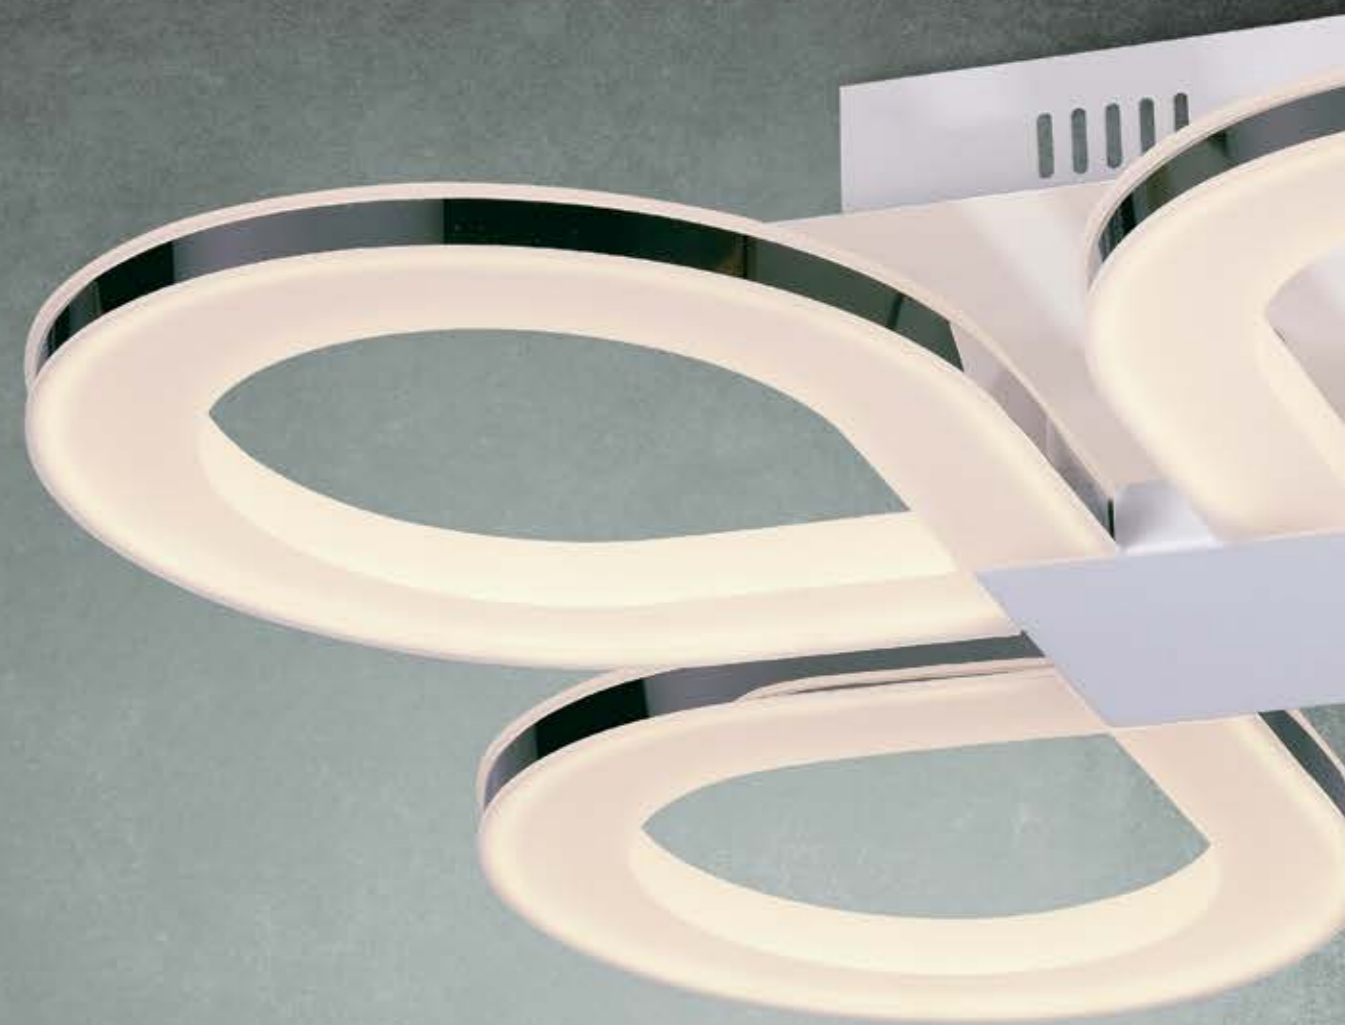

SL862.502.04

180
600
600
LED 64W/3200K
220V/50Hz
Люстра
потолочная
Цвет: Белый + Хром