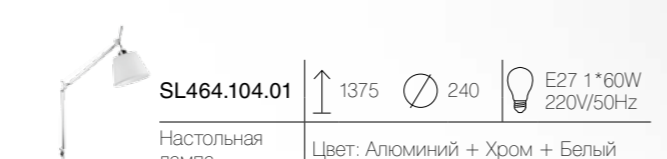

SL464.103.01 ↓ 1200-1860 ← 360 → 360 | E27 1*100W 220V/50Hz
Светильник подвесной | Цвет: Алюминий + Хром + Белый

SL464.104.01 ↑ 1375 ∅ 240 | E27 1*60W 220V/50Hz
Настольная лампа | Цвет: Алюминий + Хром + Белый