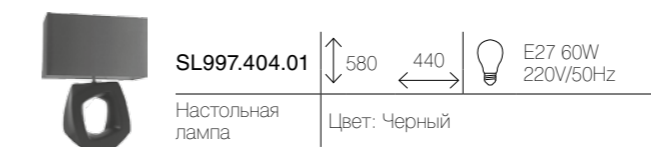

TABELLA

Настольные лампы коллекции Tabella подобраны с целью разнообразить интерьер, привнести в него дополнительные акценты, сделать более уютным. Текстильные абажуры и керамические основания имеют естественные природные оттенки, которые идеально сочетаются с большинством интерьерных стилей.