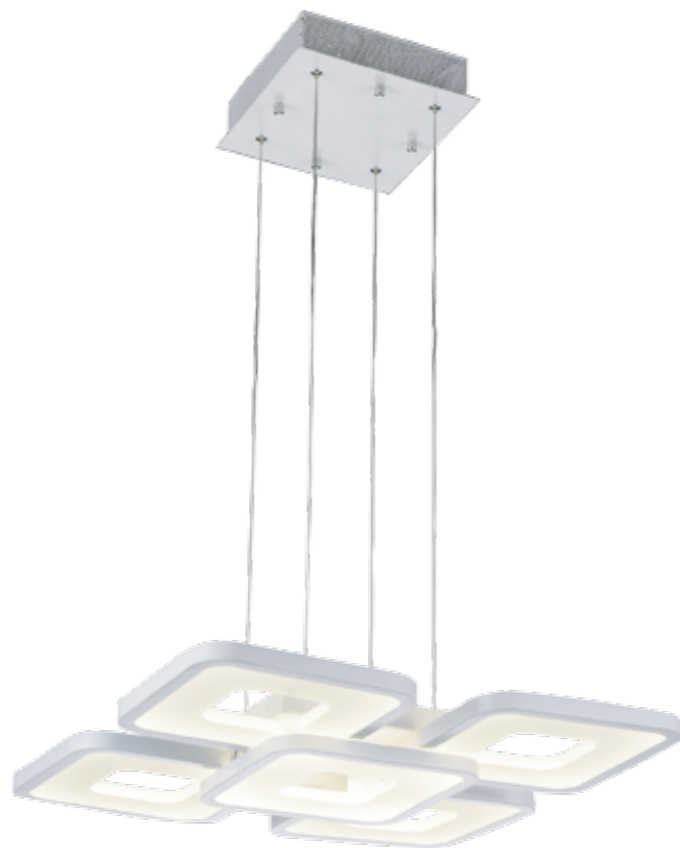

COMPIUTO

Глядя на люстры коллекции Compiuto, начинаешь по-настоящему осознавать, что пространство трёхмерно. Поддерживающие нити столь тонки, что кажется: вся композиция просто парит в воздухе.

Идеальная геометрия рассеивателей, сочетание белого акрила и хромированного металла, сглаженные углы — все это придаёт ощущение упорядоченности и умиротворённости. Люстры из коллекции Compiuto обеспечивают мягкое равномерное освещение большого пространства, подходят для помещений с высокими потолками, могут использоваться в офисах и общественных организациях.