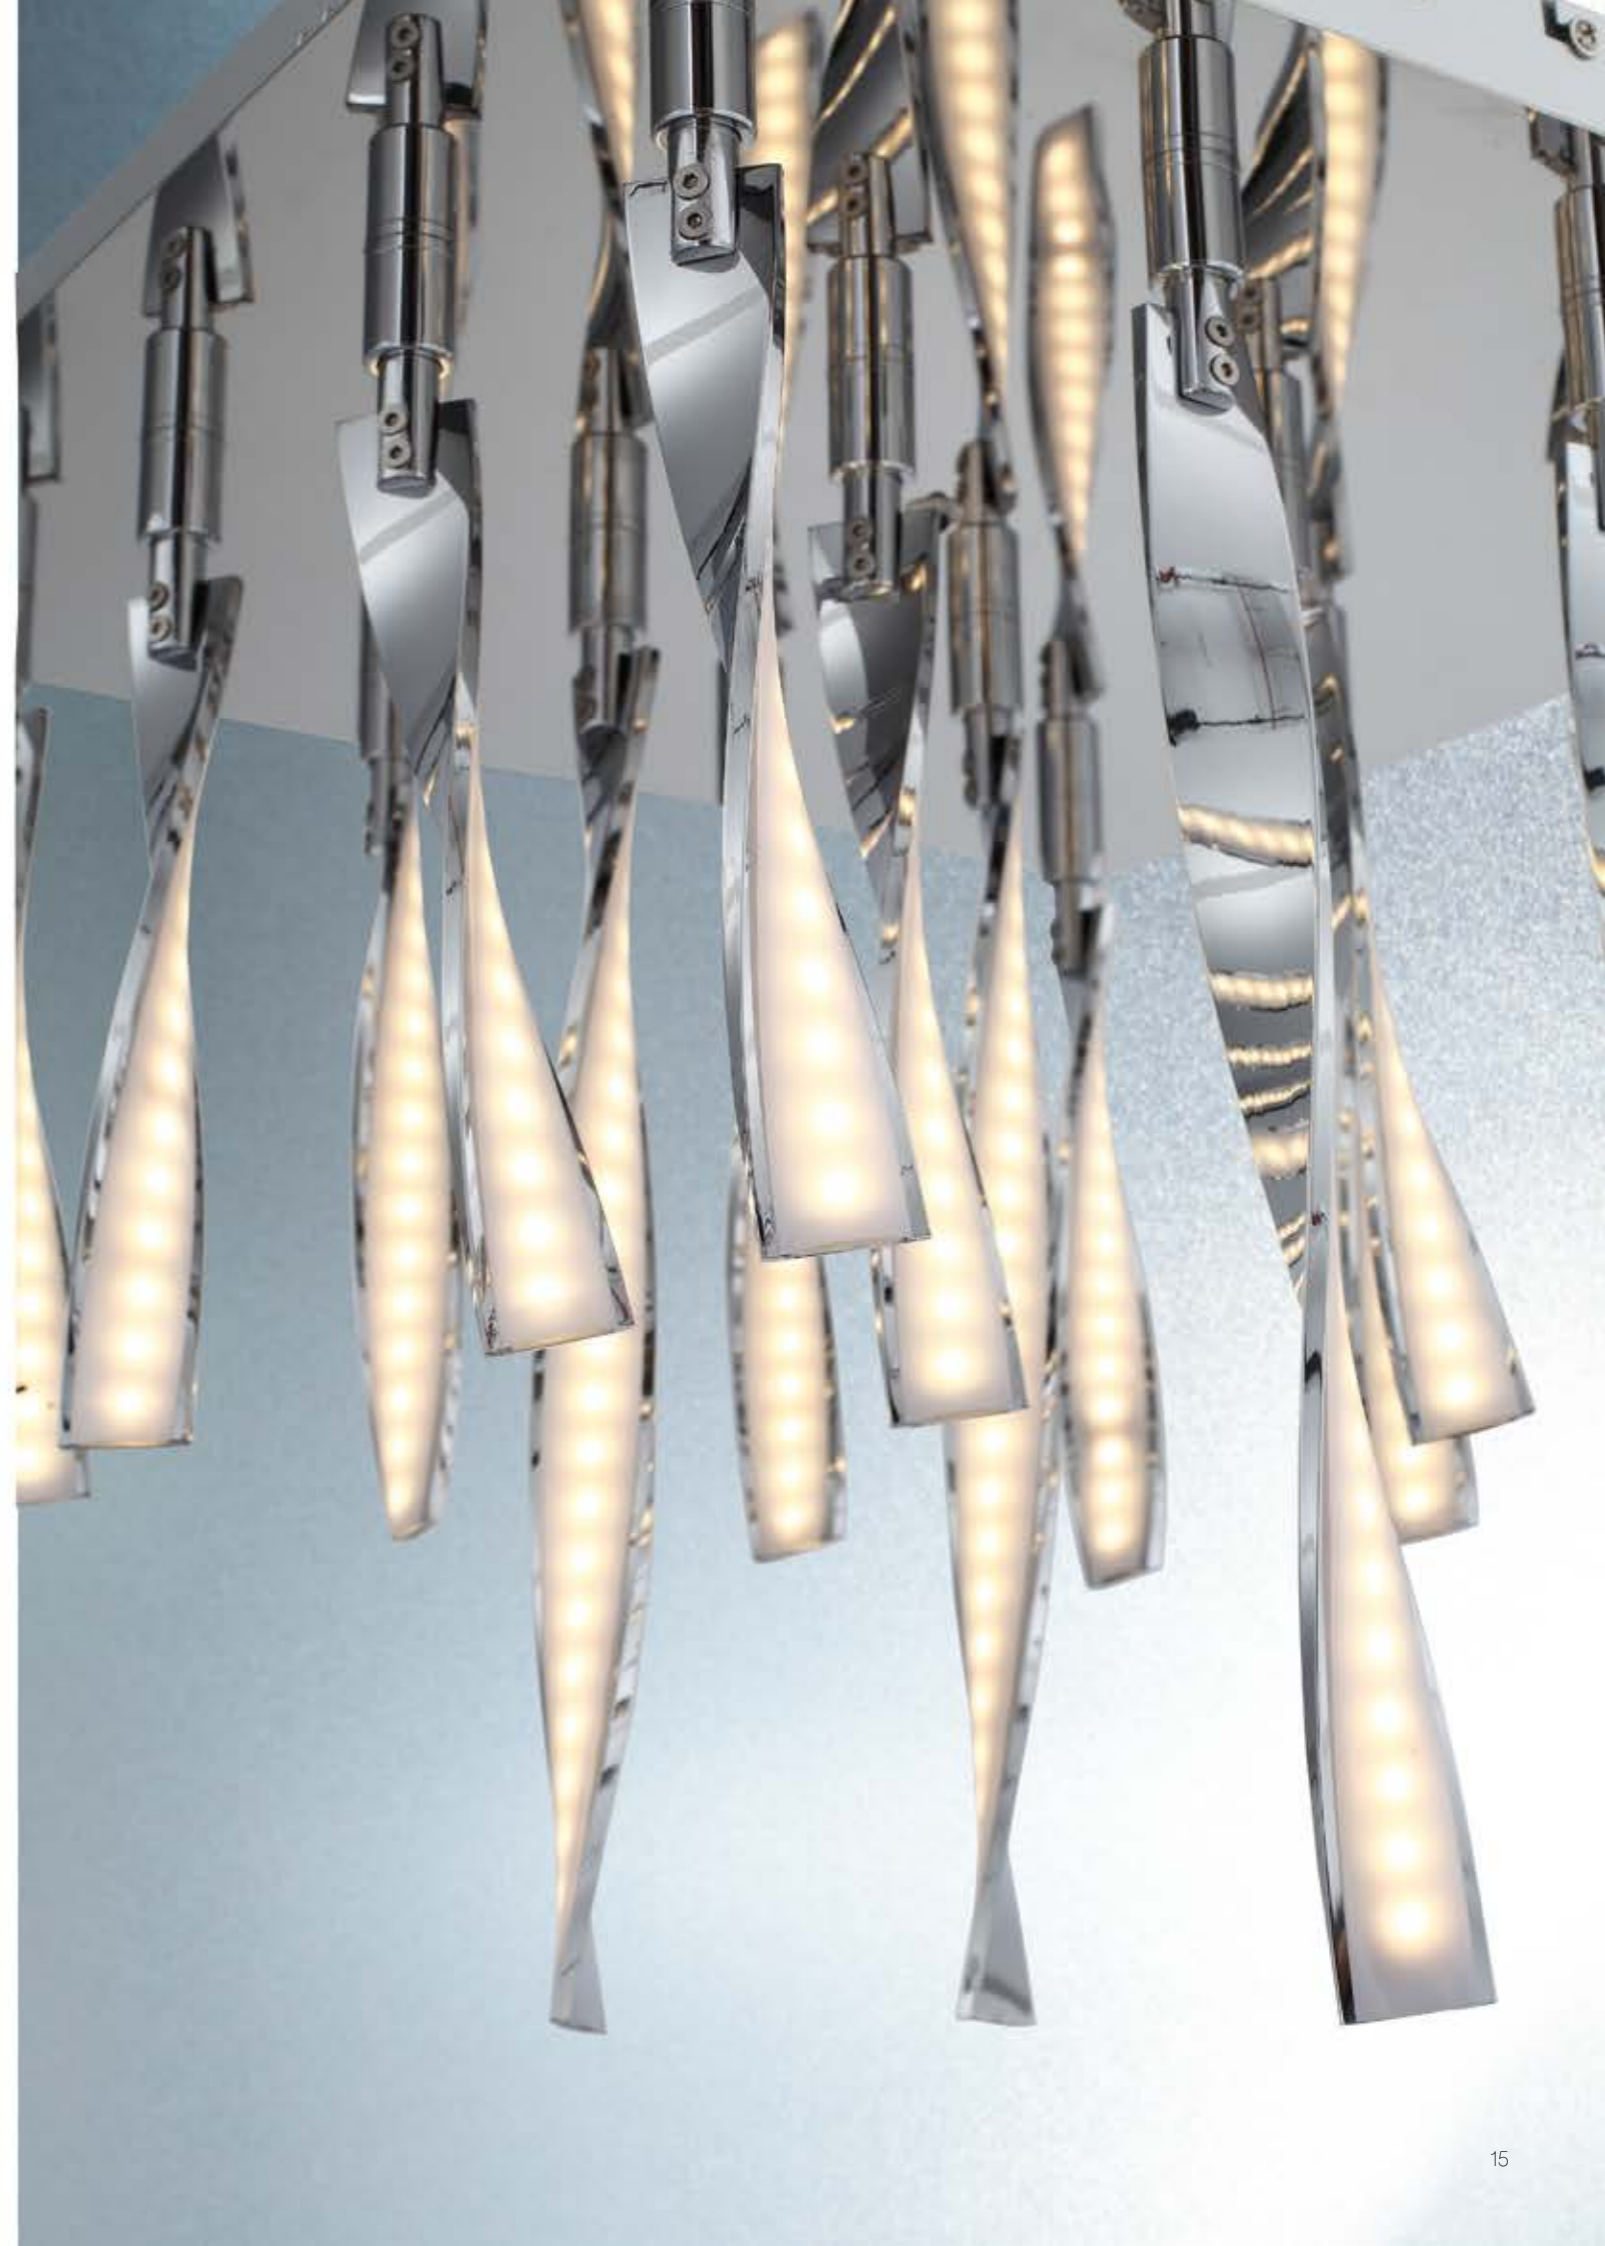

RAGGIO

Фантазийная коллекция светильников Raggio впечатляет изяществом композиции из металла, акрила и источников LED. Загнутые в спирали разнонаправленные металлические пластины кажутся тонкими и хрупкими. Светодиоды, используемые в люстрах этой коллекции, встроены настолько изящно, что кажутся незаметными. Но, только срабатывает выключатель, как лучики света начинают играть в романтических завитках. Комната наполняется приятным мягким светом, мечтательным настроением и восторженными взглядами. Люстры коллекции Raggio становятся ярким акцентом в любом современном интерьере.