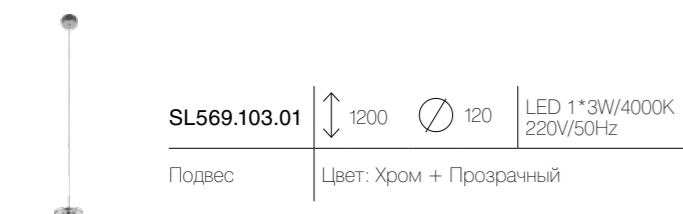

VEDETTE

Минимализм в стиле техно — так можно охарактеризовать светильники коллекции Vedette. Гармоничное сочетание хромированного металла и прозрачного акрила ассоциируется с наукой и культурой будущего из фантастических фильмов нашего детства. Несколько таких светильников создадут удивительную и неповторимую атмосферу в любом помещении, оформленном в стиле хай-тек, техно или современного модерна.