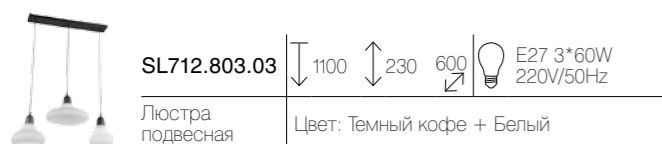

SL712.083.01 | 1200 | 230 | 160 | E27 1*60W 220V/50Hz

Подвес | Цвет: Темный кофе + Белый