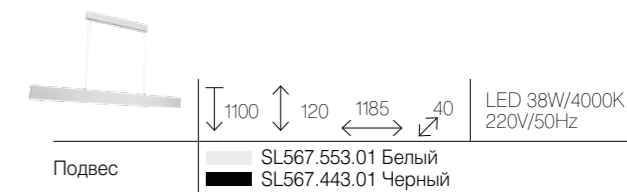

PERCETTI

Уникальная коллекция светильников Percetti идеально подойдет в качестве основного или дополнительного источника света современных интерьеров индустриального стиля. Большой выбор моделей этой серии позволит выбрать как потолочные варианты, так и настенные и создать уникальные световые композиции. Источником света является светодиодная лента, расположенная внутри плоского прямоугольного плафона. Такой прием позволяет не только приглушить свет, но и сделать его более приватным, мягким, направленным.