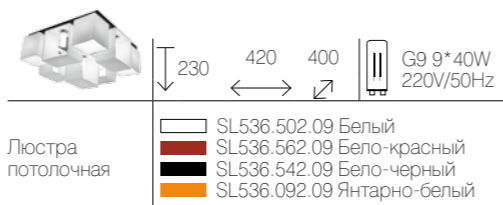

CONCRETO

Оригинальные светильники коллекции Concreto украсят современный интерьер в стиле хай-тек, минимализм, лофт, постмодерн. Это отличный вариант для освещения комнаты, кабинета или офисного помещения. Благодаря модным контрастным сочетаниям цветов, светильники станут яркой деталью интерьера. Основание выполнено из металла, плафоны стеклянные.