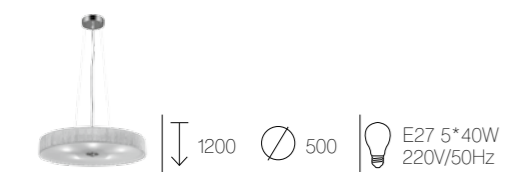

- SL357.102.05 Серый
- SL357.502.05 Слоновая кость
- SL357.702.05 Коричневый

Светильник
подвесной

- SL357.503.05 Слоновая кость
- SL357.103.05 Серебристый
- SL357.703.05 Коричневый