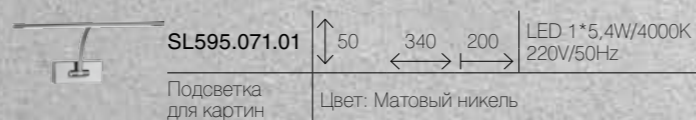

MINARE

Хорошей картине требуется достойное обрамление — не только рама, но и качественная подсветка. Надежная, аккуратная и почти незаметная конструкция позволяет любоваться шедеврами художественного искусства и подарками талантливых близких в любое время суток и при любом освещении, не отвлекая внимания от главного — творческого порыва художника или фотографа. Можно подобрать оптимальный вариант под светлую или темную раму, поскольку в коллекции есть модели как серебряного, так и медного оттенка. Также есть возможность выбрать подсветку для установки под или над картиной.