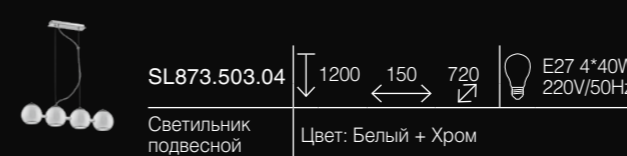

NANO

Светильники коллекции Nano — это металлические конструкции, напоминающие молекулы и их сцепление. Блестящие хромированные или белые поверхности созвучны современным тенденциям в дизайне интерьеров. Эти стильные и функциональные светильники станут акцентом помещения в стиле модерн, попарт, хай-тек или минимализм. Основания и плафоны выполнены из металла. Бра и подвесы из четырех плафонов оснащены подвижными механизмами, позволяющими менять направление освещения.