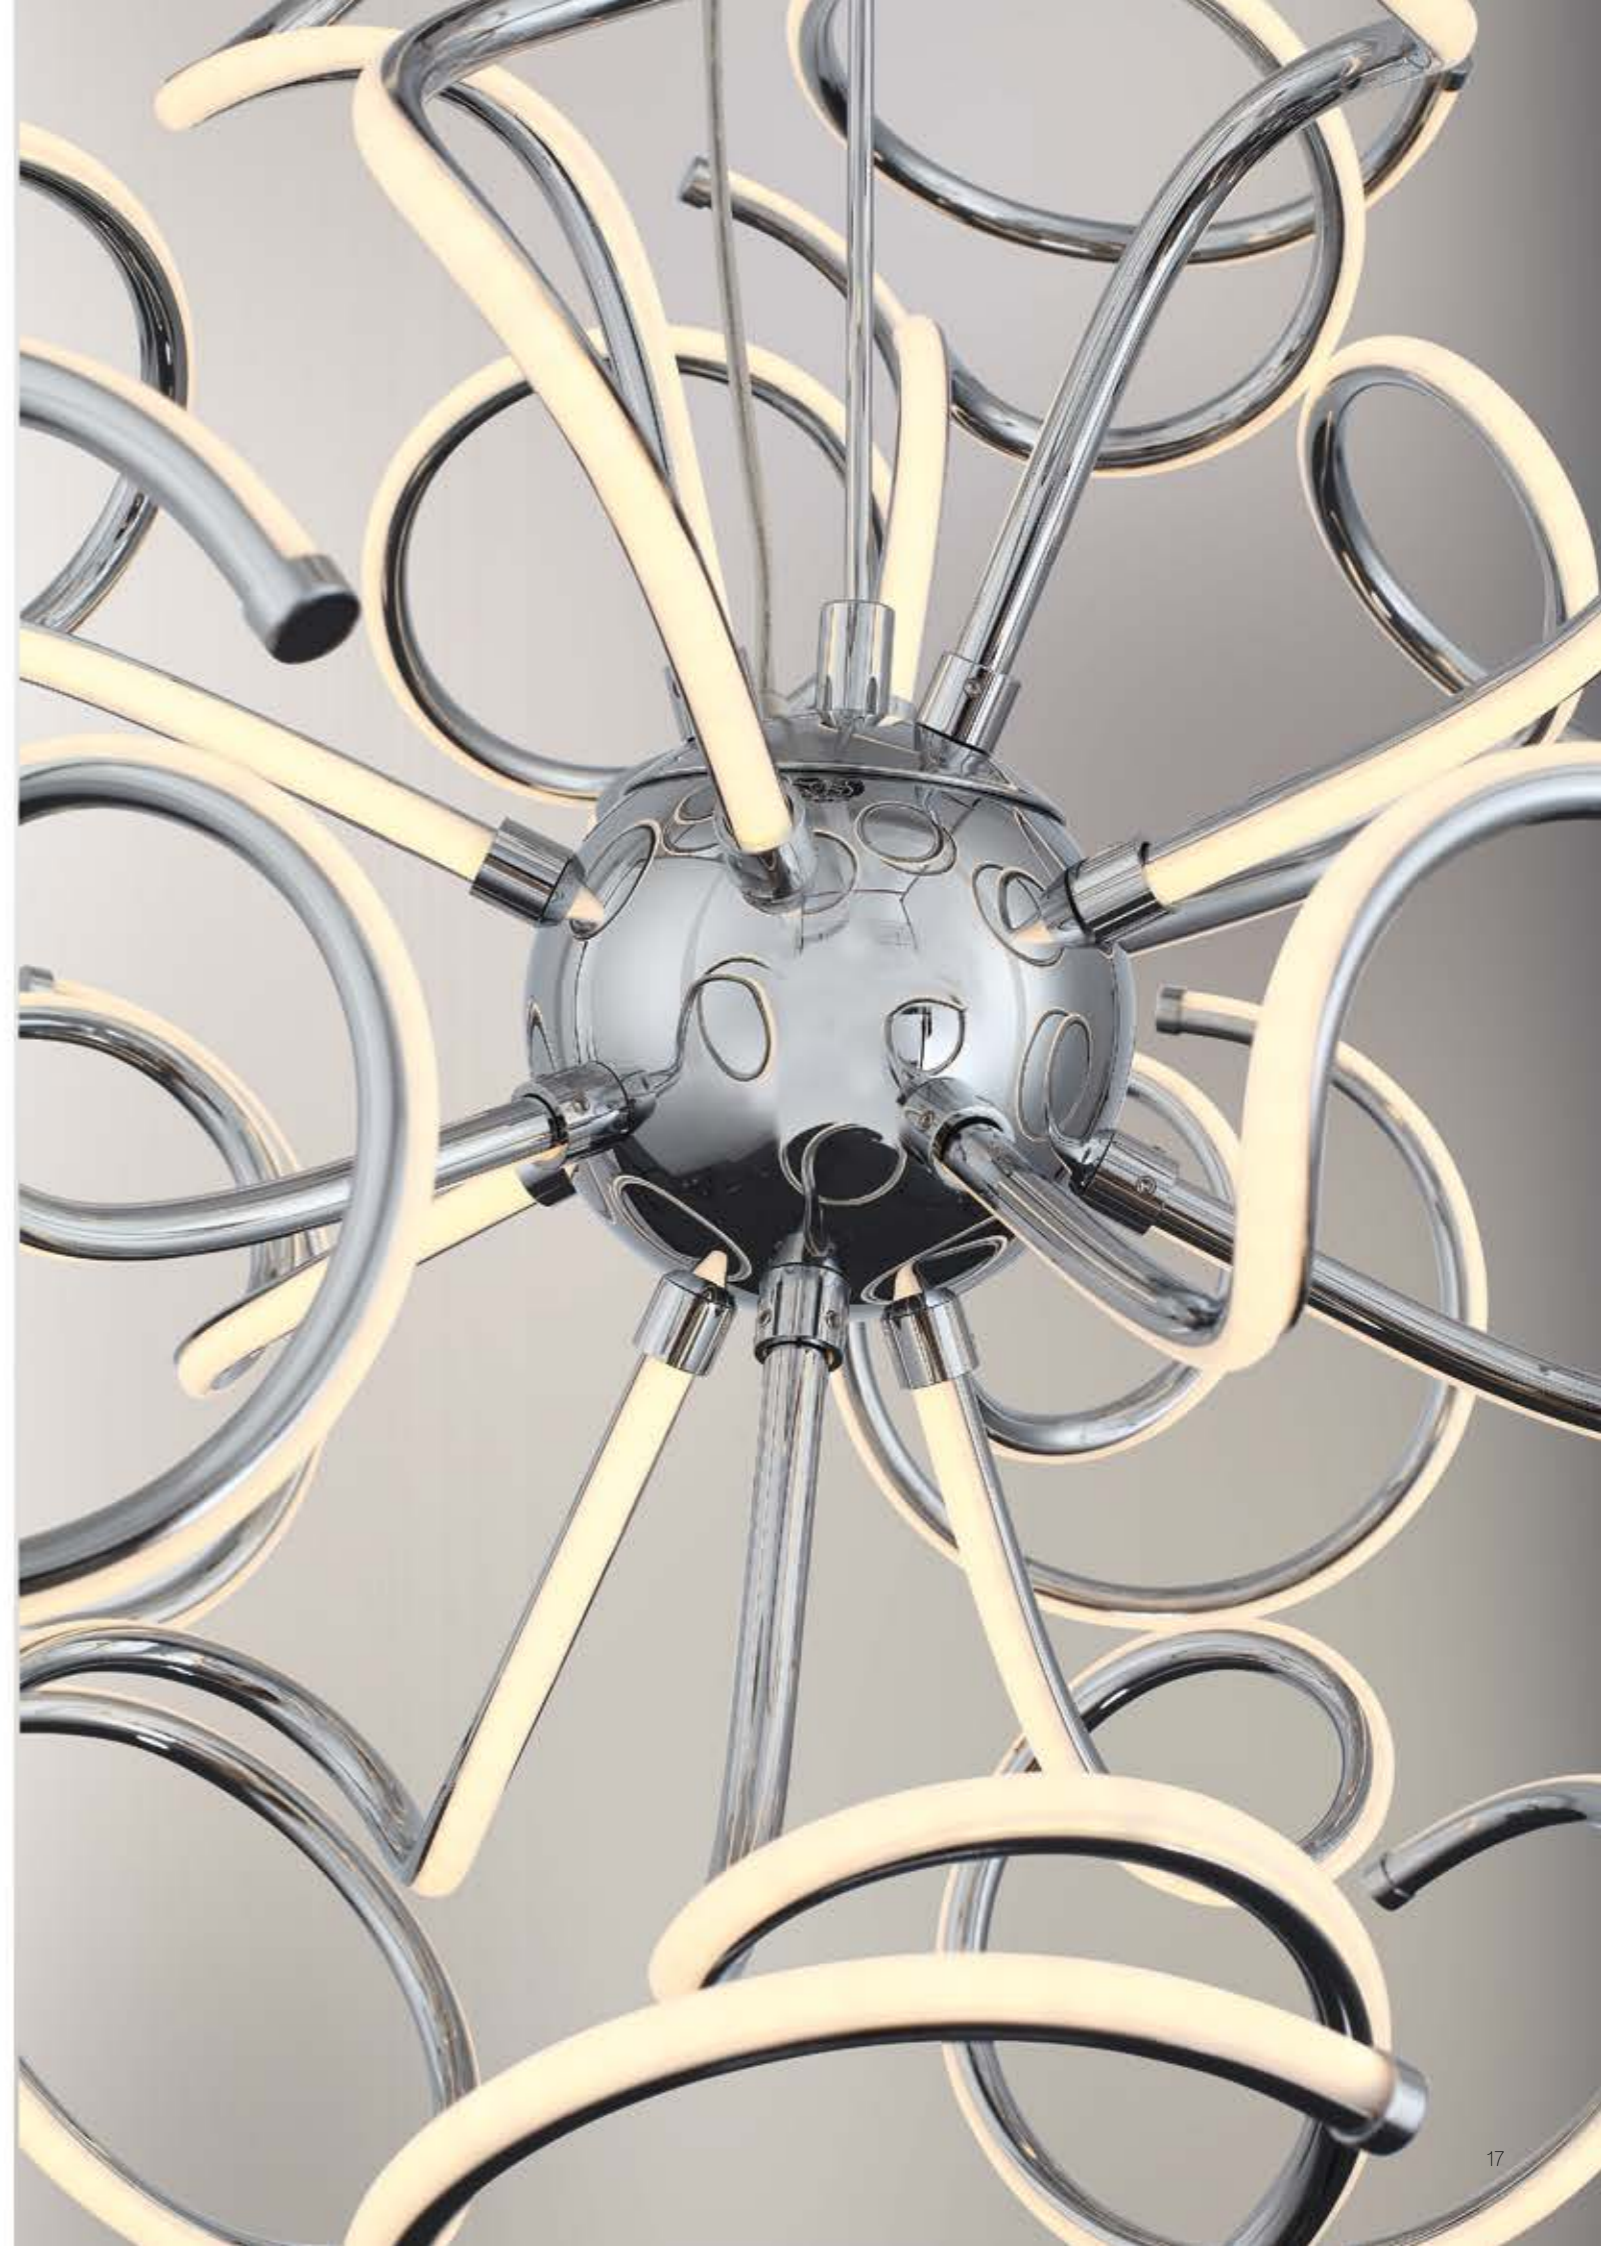

SL904.103.16 | 1500 | 700 | LED 1*60W/4000K 220V/50Hz
Люстра подвесная | Цвет: Хром + Белый