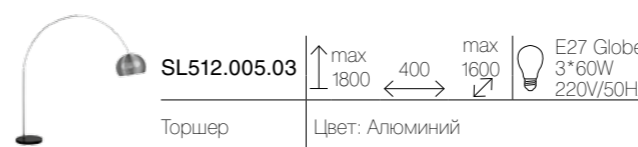

MANDRINO

Mandrino — яркая и запоминающаяся коллекция современных функциональных светильников, в которых главным акцентом являются абажуры, выполненные из металла в цветах алюминий или кофейный. За счет конструкции абажуров свет получается мягким и рассеянным. Торшер серии Mandrino станет главенствующим декоративным элементом интерьера. За счет надежного выдвижного и шарнирного механизма можно изменять высоту, длину изгиба и поворот плафона торшера. Торшер уравновешен мраморной плитой в основании. Все светильники коллекции Mandrino комплектуются матовыми лампами.