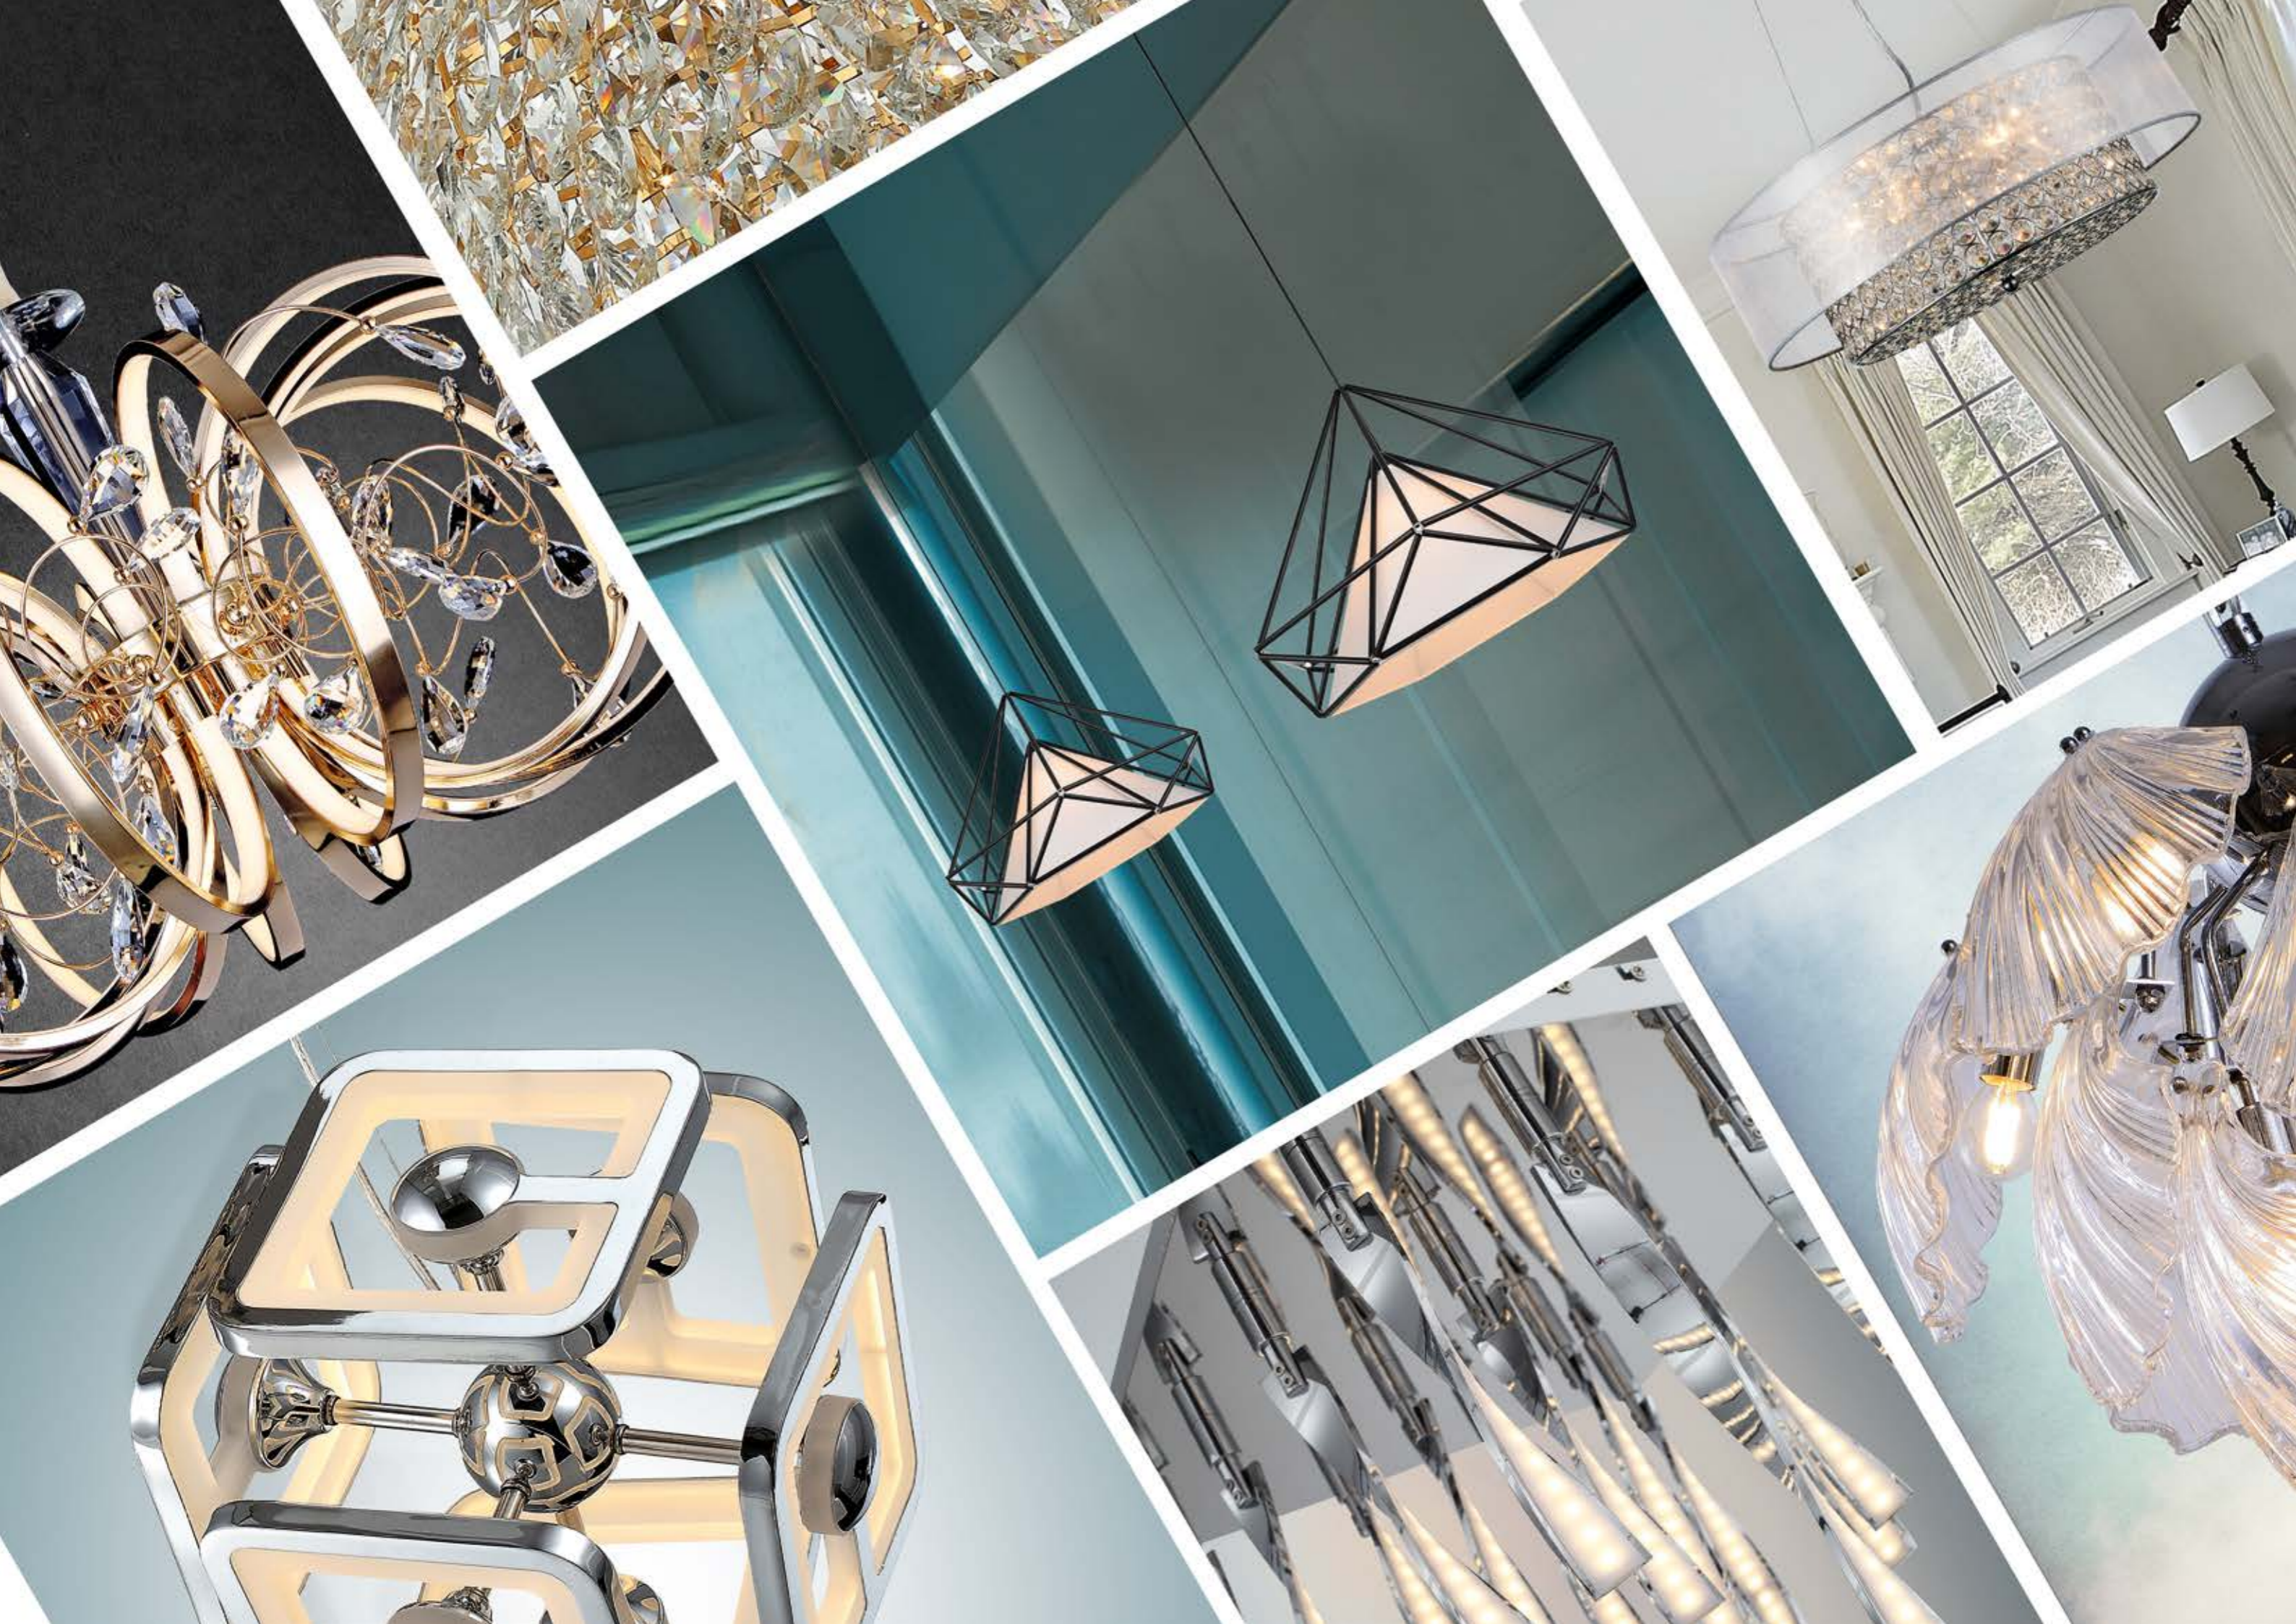

СОДЕРЖАНИЕ

12		CIOCCA	34		TWIDDLE	50		RITMO	68		FUTUR	88		TORRES	106		ONDATA
14		RAGGIO	36		TWIDDLE	51		BIRIN	70		GRUPPO2	90		PERCETTI	107		ARANCIO
16		RICCIOLO	38		RICCIOLI	52		NOSTI	72		GRUPPO	93		ORIONE	108		CONCRETO
18		EXCLU	40		COLLARE	54		GUIDA	75		CONO	94		ONDE	110		CONCRETO
20		NIMBO	41		CORONA	56		SAMENTO	76		VEDETTE	96		ONDE	112		CONGLIA
22		PRESA	42		LASENSA	58		MECANO	78		CAMPANELA	98		ONDE 2	114		ACINI
23		ALONE	43		CORDO	60		VENTA	80		MELLA	99		TORCERE	116		ARTE
24		FASCI	44		COMPIUTO	61		INTRIGO	82		FARETTO	99		SCHIUMA	118		STAMPO
26		FACILITA	45		PETALO	62		NOLA	83		SCALETTA	100		CASET	120		FORMA
28		ARCO	46		TERZETTO	64		RUGIADA	84		ALBO	102		CHIELLO	122		PIEGARE
31		FLUIDITA	47		LIGVA	66		OVALE	86		ALBO	104		ALLEVIARE	123		UOVO
32		ERTO	48		RISTA	67		CUBICO	87		COSMO	105		ASPETTO	124		SENZA