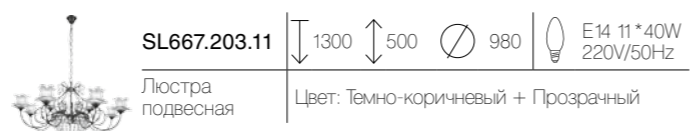

SL696.203.09 | ↓ 1200 | ↑ 480 | ∅ 828 | ⚡ E14 9×40W 220V/50Hz
 Люстра подвесная | Цвет: Прозрачный, бежевый + Французское золото

BELLEZZA

Сдержанная роскошь и романтичность — так можно охарактеризовать модели коллекции Bellezza. Изящные металлические детали темно-коричневого цвета имитируют ковку и прекрасно сочетаются с плафонами из стекла прозрачного и коньячного цветов. Крупные подвески из прозрачного хрусталя достойно завершают образ светильников. Модели светильников коллекции Bellezza достойно украсят гостиные, залы, холлы в стиле кантри с элементами средневековья.