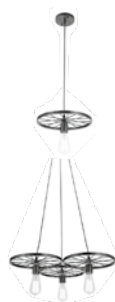

RUOTA

Модели коллекции Ruota отличаются оригинальным дизайном и выступают в качестве интересного украшения пространства, оформленного в стиле лофт, кантри и даже техно.

Элементы конструкции выполнены из металла и окрашены в черный цвет. Люстры прекрасно впишутся в интерьер зала загородного дома, холла, украсят помещение кафе.