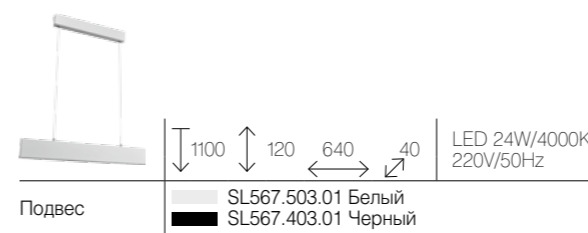

PERCETTI

Уникальная коллекция светильников Percetti идеально подойдет в качестве основного или дополнительного источника света современных интерьеров индустриального стиля. Большой выбор моделей этой серии позволит выбрать как потолочные варианты, так и настенные и создать уникальные световые композиции. Источником света является светодиодная лента, расположенная внутри плоского прямоугольного плафона. Такой прием позволяет не только приглушить свет, но и сделать его более приватным, мягким, направленным.