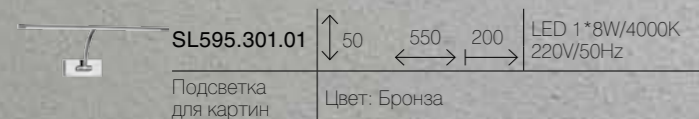

MINARE

Хорошей картине требуется достойное обрамление — не только рама, но и качественная подсветка. Надежная, аккуратная и почти незаметная конструкция позволяет любоваться шедеврами художественного искусства и подарками талантливых близких в любое время суток и при любом освещении, не отвлекая внимания от главного — творческого порыва художника или фотографа. Можно подобрать оптимальный вариант под светлую или темную раму, поскольку в коллекции есть модели как серебряного, так и медного оттенка. Также есть возможность выбрать подсветку для установки под или над картиной.