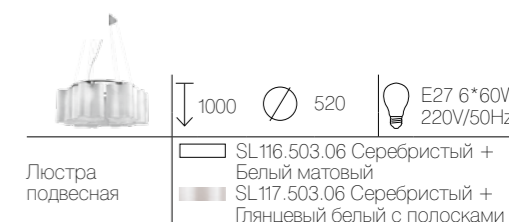

ONDE

Оригинальные дизайнерские плафоны волнообразной формы в серии Onde никого не оставят равнодушными. Они будут изящно смотреться как в интерьере модерн, так и в стиле хай-тек. Плафоны предлагаются в двух вариантах: белое матовое стекло и белое глянцевое стекло с изящными полосками в структуре стекла. Каждый плафон изготавливается вручную, поэтому форма каждого плафона является уникальной и неповторимой. Эта коллекция приходится по вкусу многим дизайнерам и покупателям из-за компактности, пропорций, практичности и стильных форм.