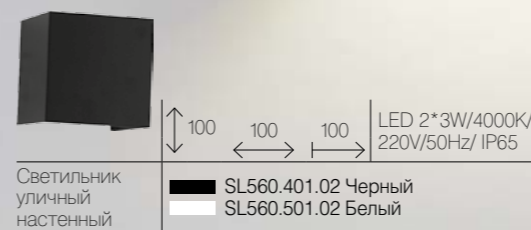

STAFFA

Хороший уличный светильник должен сочетать в себе сразу несколько преимуществ: эргономичность, простую форму, не требующую трудоемкого ухода, и узнаваемый стиль — на улице привлечь внимание оригинальной деталью гораздо труднее. Коллекция уличных настенных светильников в форме идеального куба — отличное решение. Черный и белый светильники с безупречно гладкой матовой поверхностью выглядят строго, но интересно, как экспонат в музее современного искусства.