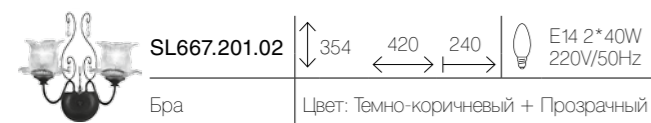

SL696.203.09 | ↓ 1200 | ↑ 480 | ∅ 828 | ⚡ E14 9×40W 220V/50Hz
 Люстра подвесная | Цвет: Прозрачный, бежевый + Французское золото

BELLEZZA

Сдержанная роскошь и романтичность — так можно охарактеризовать модели коллекции Bellezza. Изящные металлические детали темно-коричневого цвета имитируют ковку и прекрасно сочетаются с плафонами из стекла прозрачного и коньячного цветов. Крупные подвески из прозрачного хрусталя достойно завершают образ светильников. Модели светильников коллекции Bellezza достойно украсят гостиные, залы, холлы в стиле кантри с элементами средневековья.