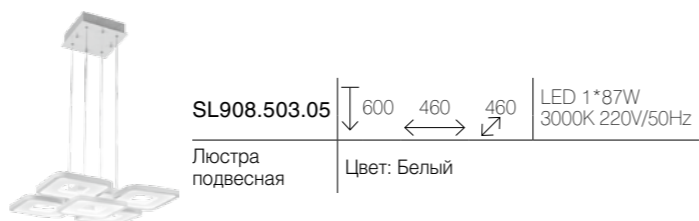

COMPIUTO

Глядя на люстры коллекции Compiuto, начинаешь по-настоящему осознавать, что пространство трёхмерно. Поддерживающие нити столь тонки, что кажется: вся композиция просто парит в воздухе.

Идеальная геометрия рассеивателей, сочетание белого акрила и хромированного металла, сглаженные углы — все это придаёт ощущение упорядоченности и умиротворённости. Люстры из коллекции Compiuto обеспечивают мягкое равномерное освещение большого пространства, подходят для помещений с высокими потолками, могут использоваться в офисах и общественных организациях.