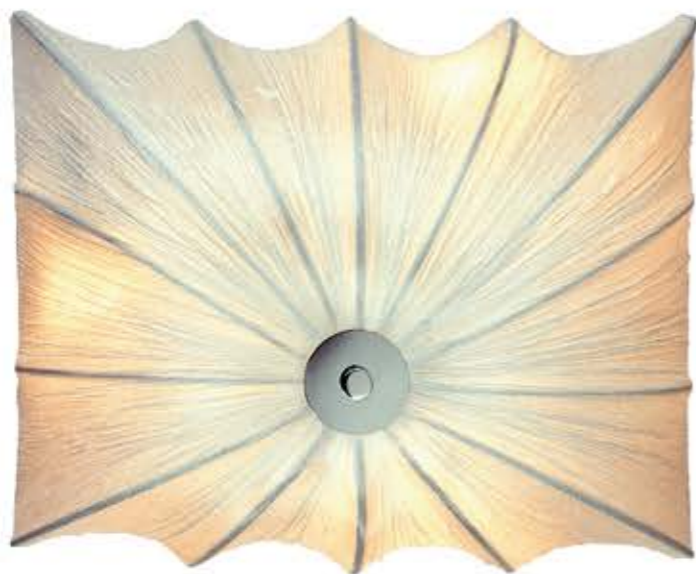

TELA

Хорошей картине требуется достойное обрамление — не только рама, но и качественная подсветка. Надежная, аккуратная и почти незаметная конструкция позволяет любоваться шедеврами художественного искусства в любое время суток и при любом освещении, не отвлекая внимания от главного — творческого порыва художника или фотографа. Можно подобрать оптимальный вариант под светлую или темную раму, поскольку в коллекции есть модели как серебряного, так и медного оттенка. Также есть возможность выбрать подсветку для установки под или над картиной.

SL356.552.08 | Светильник потолочный | Цвет: Белый | E27 8*40W 220V/50Hz