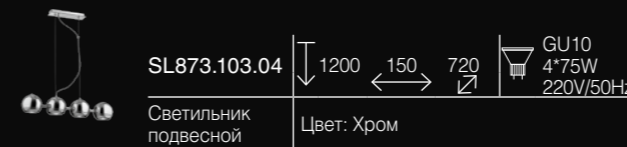

NANO

Светильники коллекции Nano — это металлические конструкции, напоминающие молекулы и их сцепление. Блестящие хромированные или белые поверхности созвучны современным тенденциям в дизайне интерьеров. Эти стильные и функциональные светильники станут акцентом помещения в стиле модерн, попарт, хай-тек или минимализм. Основания и плафоны выполнены из металла. Бра и подвесы из четырех плафонов оснащены подвижными механизмами, позволяющими менять направление освещения.