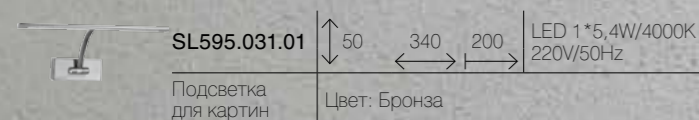

MINARE

Хорошей картине требуется достойное обрамление — не только рама, но и качественная подсветка. Надежная, аккуратная и почти незаметная конструкция позволяет любоваться шедеврами художественного искусства и подарками талантливых близких в любое время суток и при любом освещении, не отвлекая внимания от главного — творческого порыва художника или фотографа. Можно подобрать оптимальный вариант под светлую или темную раму, поскольку в коллекции есть модели как серебряного, так и медного оттенка. Также есть возможность выбрать подсветку для установки под или над картиной.