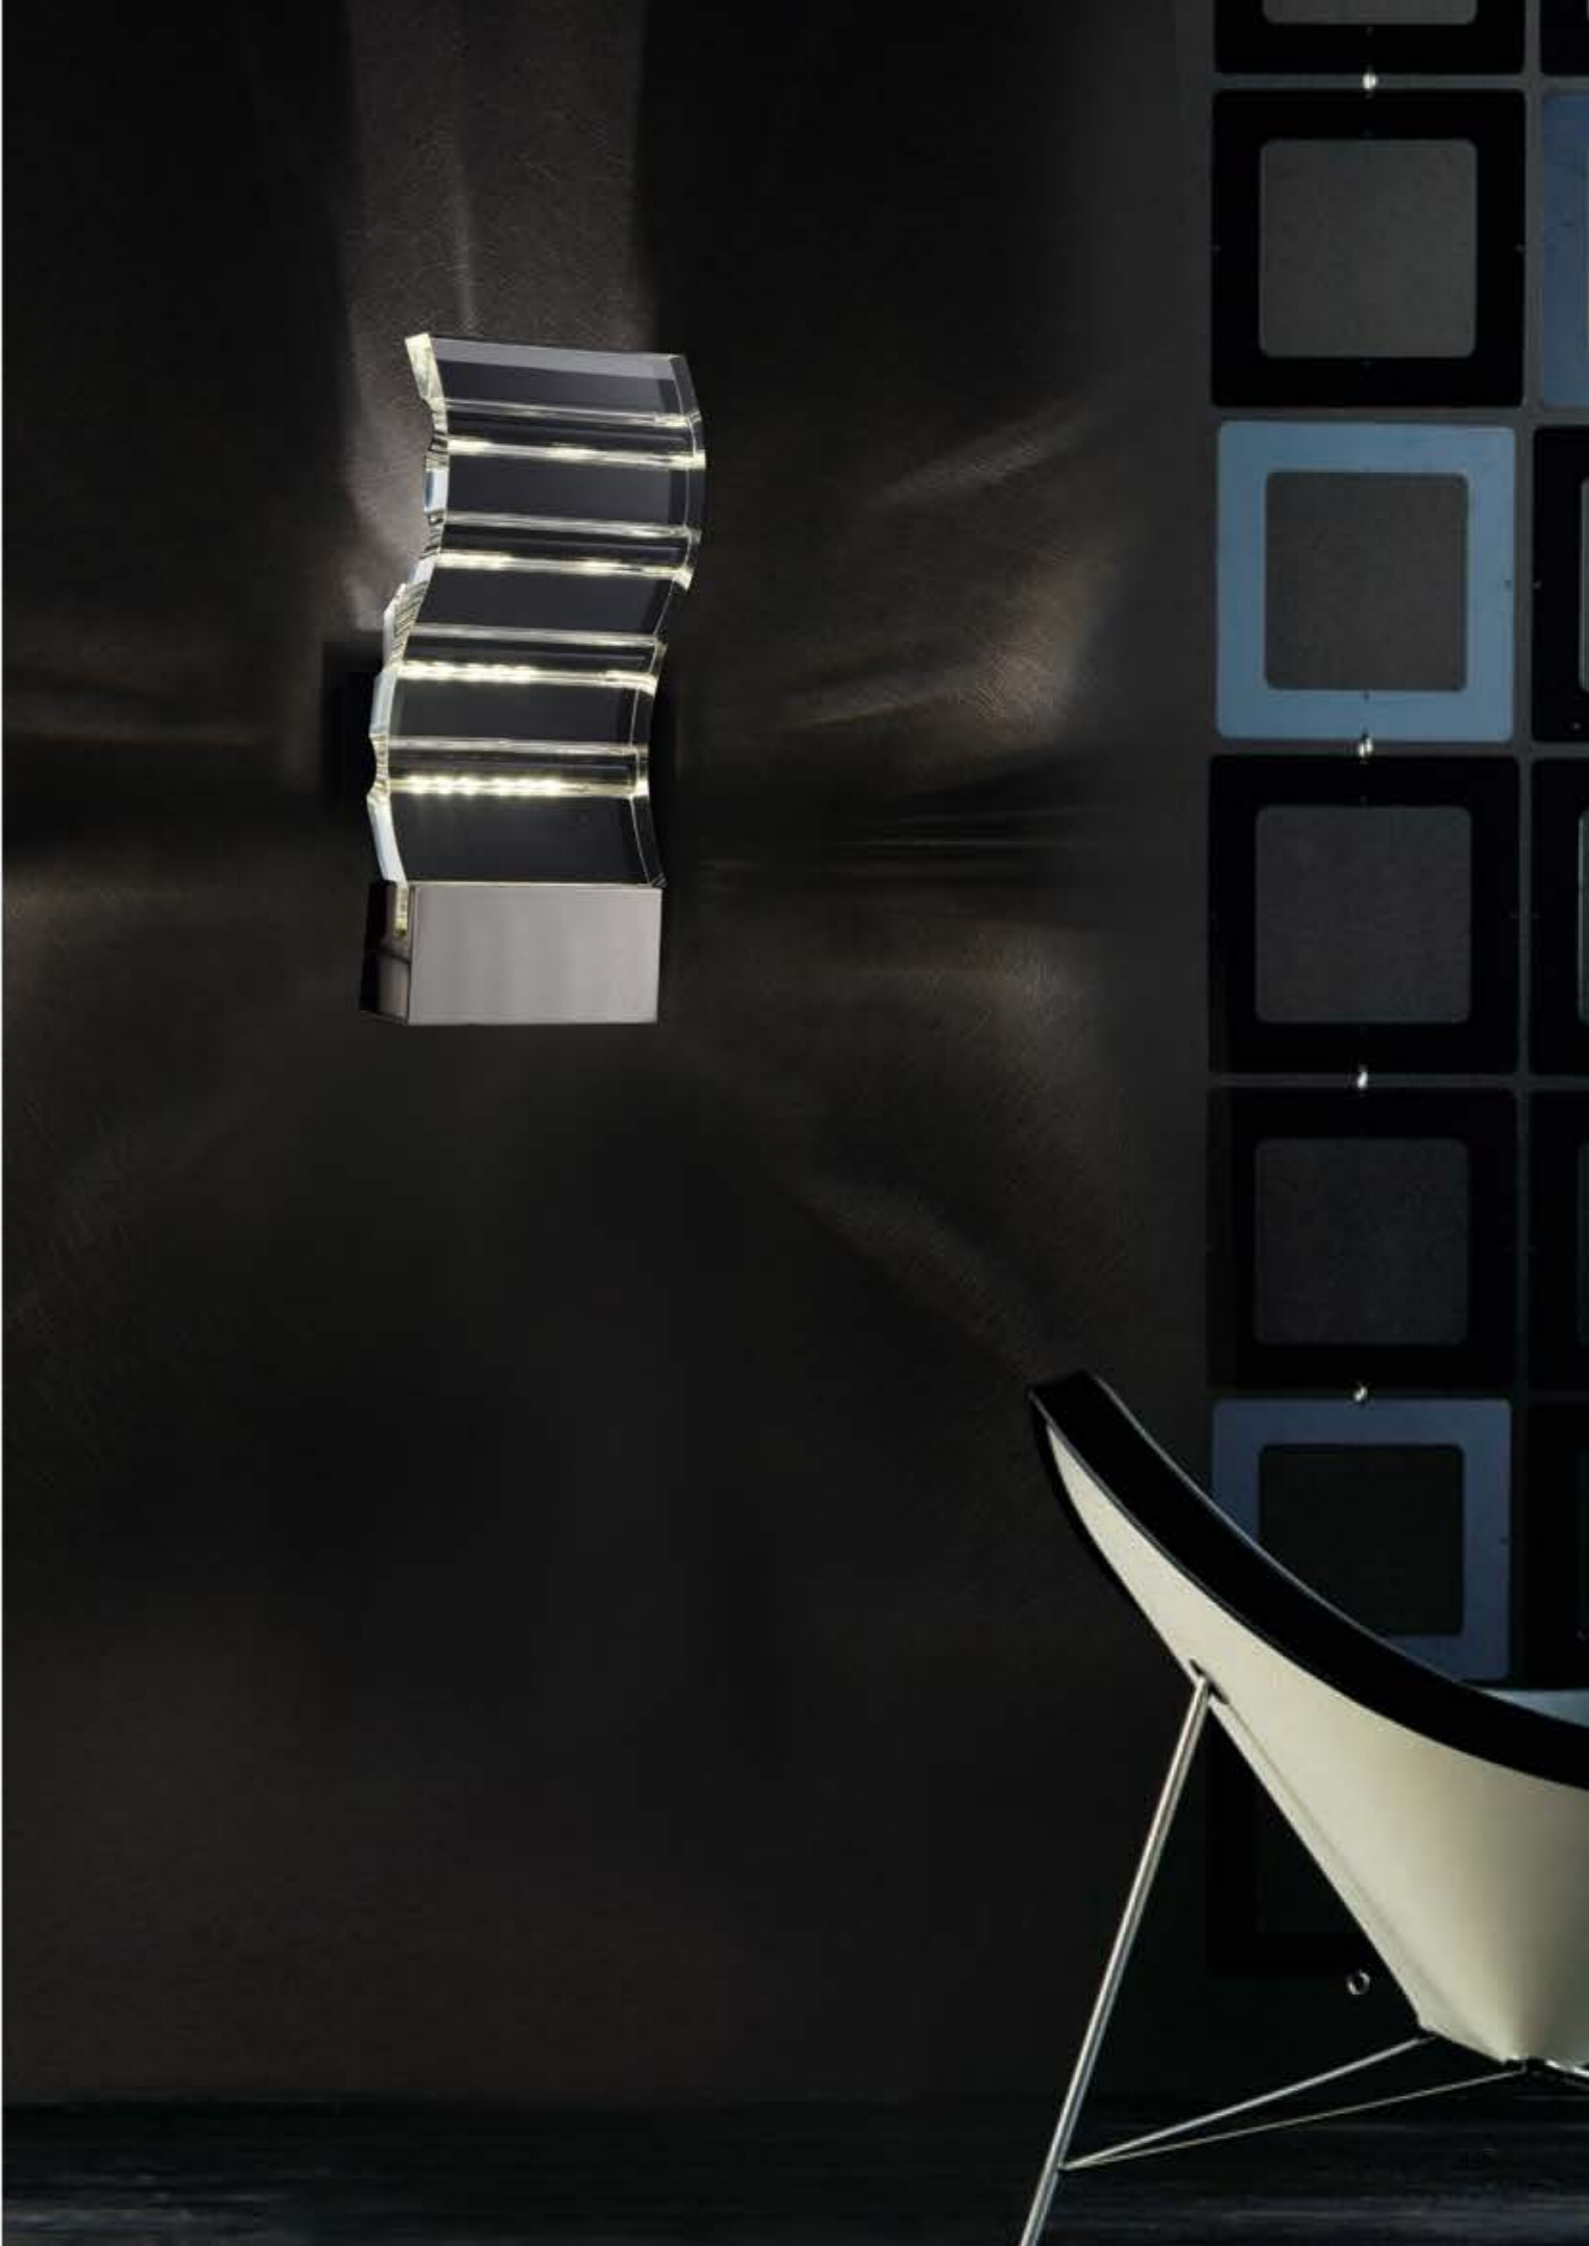

LUOGO

Бра серии Luogo помогут решить задачу локального архитектурного освещения в современном интерьере. Светильник изготовлен из металла с покрытием белого цвета или хром и акрила. Источник света — LED.