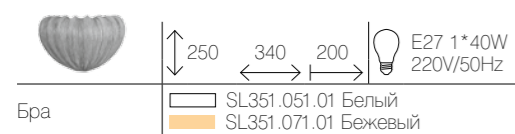

 **SL356.501.03** | Бра | Цвет: Белый | E27 3*40W 220V/50Hz

TESSILE

Tessile — серия светильников с тканевыми абажурами в двух изысканных вариантах цвета. Основания светильников выполнены из металла с покрытием хром. Особенностью коллекции является абажур из жатого шелка, который за счет специальной обработки сохраняет свой оригинальный цвет и прочность. Благодаря простым и элегантным формам, люстры коллекции Tessile гармонично впишутся во многие современные интерьеры.