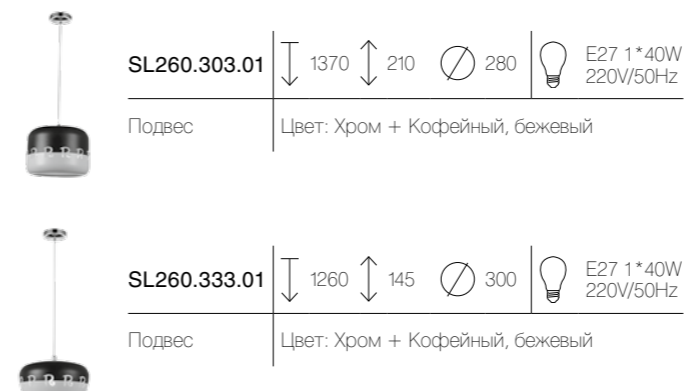

GRANO

Лаконичные и уютные — так можно охарактеризовать модели коллекции Grano. Основания и плафоны светильников выполнены из металла и окрашены в бежевый цвет и оттенки кофейного. Эти люстры позволяют разграничить зоны помещения, играть с визуальными эффектами. Они прекрасно впишутся в современные интерьеры в стиле модерн, минимализм, техно.