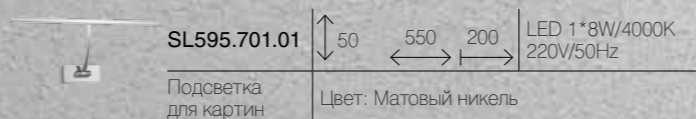

MINARE

Хорошей картине требуется достойное обрамление — не только рама, но и качественная подсветка. Надежная, аккуратная и почти незаметная конструкция позволяет любоваться шедеврами художественного искусства и подарками талантливых близких в любое время суток и при любом освещении, не отвлекая внимания от главного — творческого порыва художника или фотографа. Можно подобрать оптимальный вариант под светлую или темную раму, поскольку в коллекции есть модели как серебряного, так и медного оттенка. Также есть возможность выбрать подсветку для установки под или над картиной.