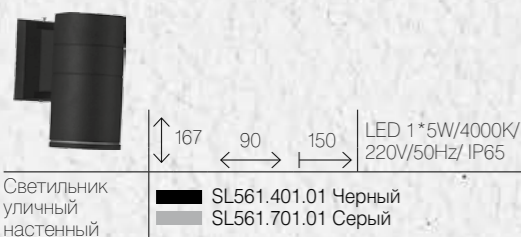

TUBO

Найти вдохновение в привычных формах — это узнаваемая фишка коллекции уличных настенных светильников. Варианты в черном и графитовом цветах привлекают внимание своей простотой и сдержанностью, а также необычной формой тубуса. Такие контрастные для типичного уличного пейзажа детали трудно не заметить. Особенно, когда внутри гладкого матового тубуса загорается яркая лампа, покрывая все вокруг мягким теплым светом. Благодаря тому, что в дизайне нет мелких и замысловатых деталей, за светильниками легко ухаживать, что особенно важно в пасмурную погоду.