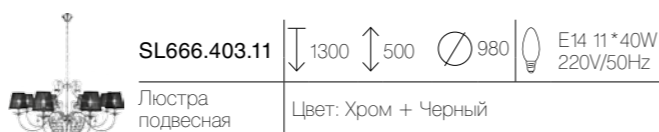

BELLA

Элегантность и изысканность нашли свое отражение в светильниках коллекции Bella. Холодный блеск металлического деталей цвета хрома контрастирует с плафоном из органзы черного цвета. Подвески дымчатого хрусталя дополняют романтический и загадочный образ светильников. Модели Bella можно использовать для оформления гостиной, кабинета, спальни, элитных ресторанов и модных салонов.