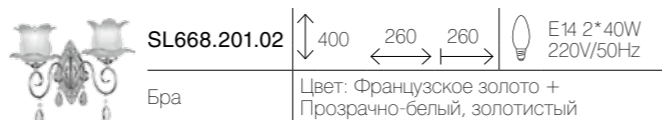

SL668.201.02 ↑ 400 ← 260 → 260 | E14 2*40W 220V/50Hz

Бра
Цвет: Французское золото + Прозрачно-белый, золотистый

SL668.203.03 ↓ 1200 ↑ 440 ∅ 600 | E14 3*40W 220V/50Hz

Люстра подвесная
Цвет: Французское золото + Прозрачно-белый, золотистый

SL668.203.06 ↓ 1240 ↑ 440 ∅ 670 | E14 6*40W 220V/50Hz

Люстра подвесная
Цвет: Французское золото + Прозрачно-белый, золотистый

SL668.203.08 ↓ 1280 ↑ 480 ∅ 810 | E14 8*40W 220V/50Hz

Люстра подвесная
Цвет: Французское золото + Прозрачно-белый, золотистый

SL668.203.15 ↓ 1450 ↑ 650 ∅ 960 | E14 15*40W 220V/50Hz

Люстра подвесная
Цвет: Французское золото + Прозрачно-белый, золотистый

SL668.204.02 ↑ 440 ← 330 | E14 2*40W 220V/50Hz

Настольная лампа
Цвет: Французское золото + Прозрачно-белый, золотистый

SL668.205.04 ↑ 1550 ← 600 | E14 4*40W 220V/50Hz

Торшер
Цвет: Французское золото + Прозрачно-белый, золотистый