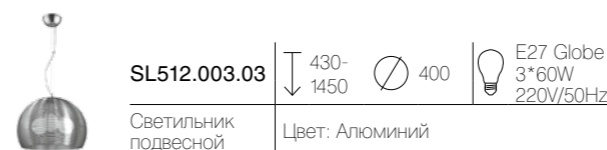

MANDRINO

Mandrino — яркая и запоминающаяся коллекция современных функциональных светильников, в которых главным акцентом являются абажуры, выполненные из металла в цветах алюминий или кофейный. За счет конструкции абажуров свет получается мягким и рассеянным. Торшер серии Mandrino станет главенствующим декоративным элементом интерьера. За счет надежного выдвижного и шарнирного механизма можно изменять высоту, длину изгиба и поворот плафона торшера. Торшер уравновешен мраморной плитой в основании. Все светильники коллекции Mandrino комплектуются матовыми лампами.