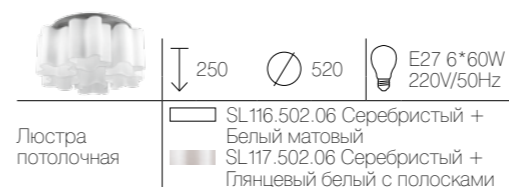

ONDE

Оригинальные дизайнерские плафоны волнообразной формы в серии Onde никого не оставят равнодушными. Они будут изящно смотреться как в интерьере модерн, так и в стиле хай-тек. Плафоны предлагаются в двух вариантах: белое матовое стекло и белое глянцевое стекло с изящными полосками в структуре стекла. Каждый плафон изготавливается вручную, поэтому форма каждого плафона является уникальной и неповторимой. Эта коллекция приходится по вкусу многим дизайнерам и покупателям из-за компактности, пропорций, практичности и стильных форм.