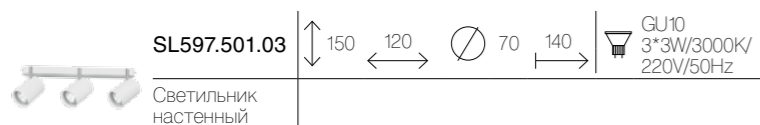

FANALE

Споты коллекции Fanale могут быть зональным или общим источником света. Эти модели создадут в интерьере функциональное пространство, придадут определенный шарм своим внешним образом. Основания светильников выполнены из металла и окрашены в белый цвет. Матовые плафоны будут гармонично смотреться на фоне светлой отделки стен или потолка, или же контрастно подчеркнут всю глубину темных оттенков в отделке интерьера.