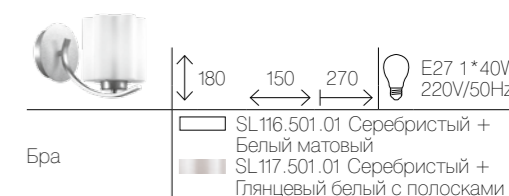

ONDE

Оригинальные дизайнерские плафоны волнообразной формы в серии Onde никого не оставят равнодушными. Они будут изящно смотреться как в интерьере модерн, так и в стиле хай-тек. Плафоны предлагаются в двух вариантах: белое матовое стекло и белое глянцевое стекло с изящными полосками в структуре стекла. Каждый плафон изготавливается вручную, поэтому форма каждого плафона является уникальной и неповторимой. Эта коллекция приходится по вкусу многим дизайнерам и покупателям из-за компактности, пропорций, практичности и стильных форм.