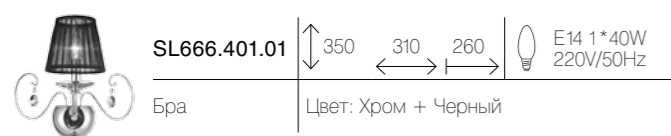

BELLA

Элегантность и изысканность нашли свое отражение в светильниках коллекции Bella. Холодный блеск металлического деталей цвета хрома контрастирует с плафоном из органзы черного цвета. Подвески дымчатого хрусталя дополняют романтический и загадочный образ светильников. Модели Bella можно использовать для оформления гостиной, кабинета, спальни, элитных ресторанов и модных салонов.