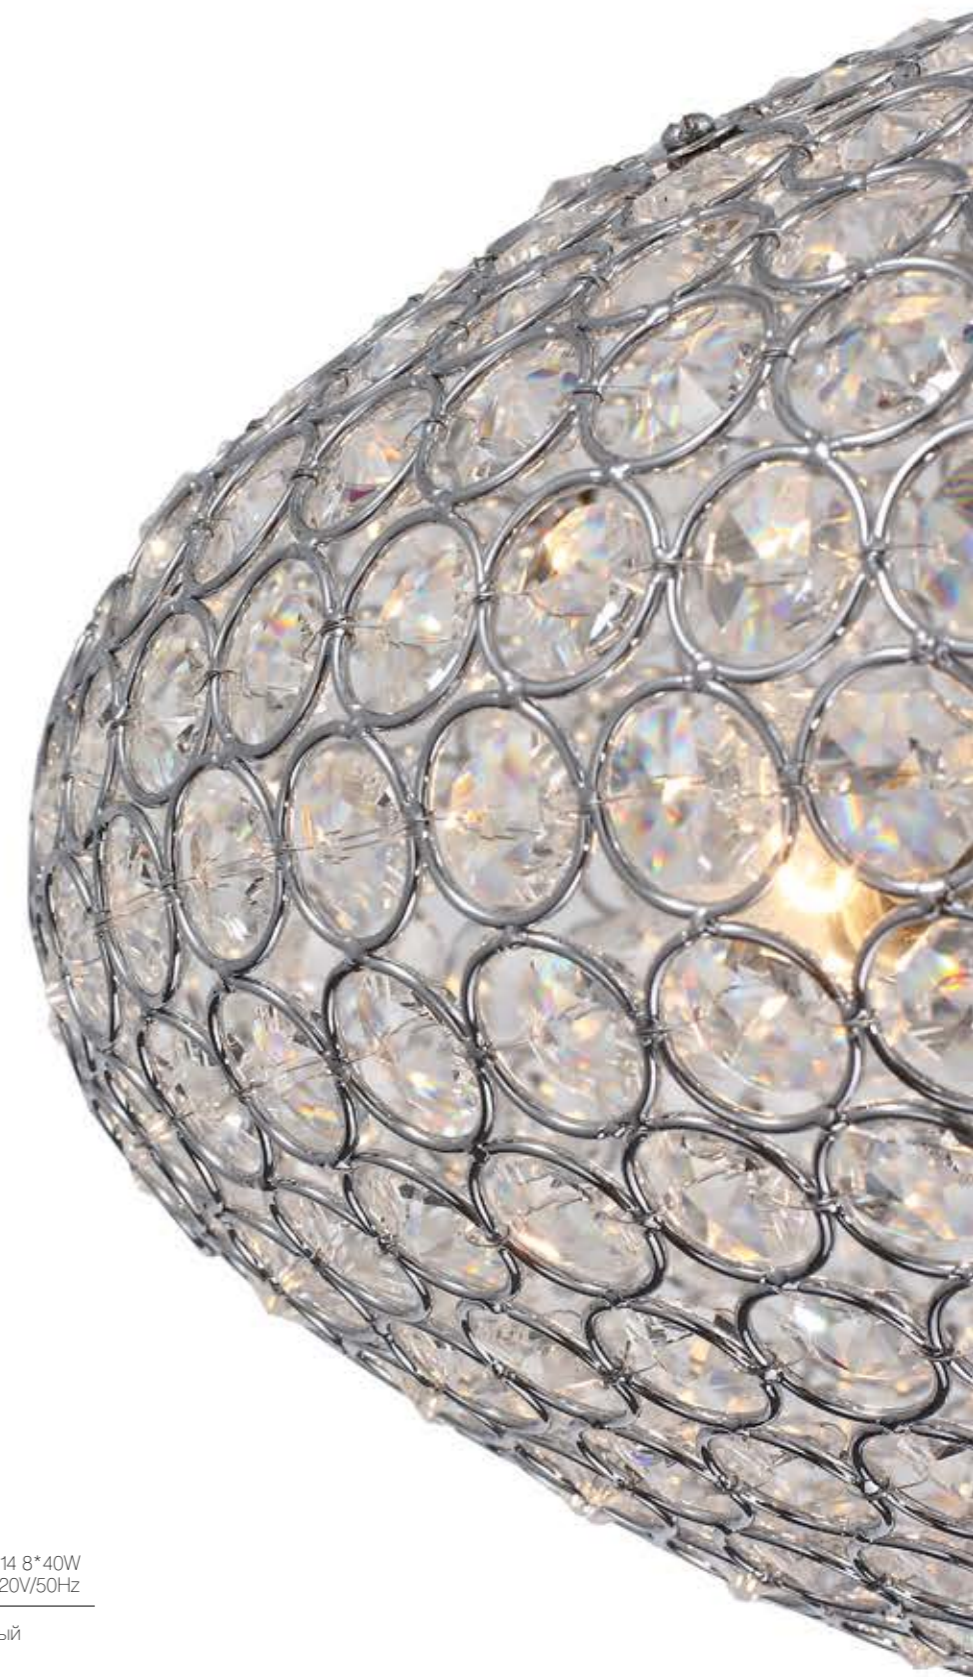

CALATA

Фантастическая люстра коллекции Calata даже самый скучный интерьер сделает смелым и интересным. Такой светильник наполнит комнату ярким светом, а элементы из хрусталя и хромированного металла создадут ощущения праздника и торжества. Плавные формы плафона помогут сгладить острые углы в дизайне помещения, придав ему легкость и воздушность. Люстра из данной коллекции станет интересным решением для оформления жилых помещений, а также общественных заведений. Ее элегантный свет поможет создать атмосферу торжества и романтики.