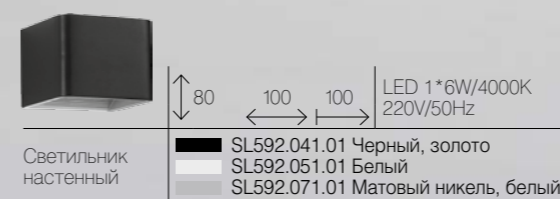

GRAPPA

Строгая, но совсем не скучная геометрия этой коллекции — универсальное решение практически для любого типа современного интерьера, от неоклассики до минимализма. В отличие от богатых деталями светильников, простые и понятные формы никогда не надоедают. Квадраты и прямоугольники в лаконичной цветовой гамме могут как поддержать медитативный настрой, так и соответствовать броскому, тонизирующему интерьеру — все зависит от ваших желаний. Черный, жемчужно-серый и металлик легко вписать в любое цветовое решение помещения.