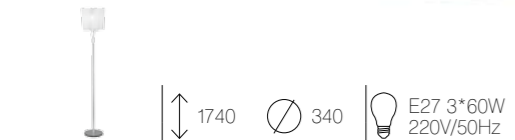

ONDE

Торшер

↑ 1740   ∅ 340   E27 3*60W
220V/50Hz

SL.116.505.03 Серебристый +
Белый матовый

↑ 440   ∅ 200   E27 1*60W
220V/50Hz

SL.116.504.01 Серебристый +
Белый матовый

↓ 1200   ∅ 190   E27 1*60W
220V/50Hz

□ SL.116.503.01 Серебристый +
Белый матовый
■ SL.117.503.01 Серебристый +
Глянцевый белый с полосками

↓ 250   ∅ 700   E27 9*60W
220V/50Hz

□ SL.116.502.09 Серебристый +
Белый матовый
■ SL.117.502.09 Серебристый +
Глянцевый белый с полосками