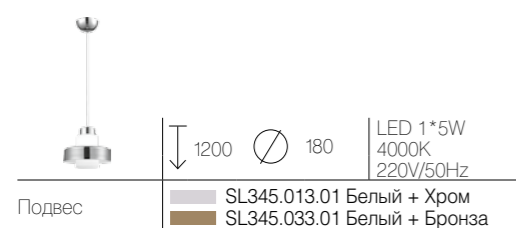

CAMPANELA

Вдохновением для этой элегантной и сдержанной коллекции подвесных светильников послужил колокольчик — сверкающий серебряный и насыщенный медный цвет. Стильная цветовая гамма, простые формы, строгие металлические детали в сочетании с акриловыми плафонами будут уместны в любом интерьере: будь то хромированный минимализм или классика из натурального дерева. В коллекции три типа люстр с одиночным элементом: цилиндрический, треугольный и округлый. Особенно оригинально смотрятся люстры с шестью и более подвесами, которые включают в себя все типы форм. Источник света — LED.