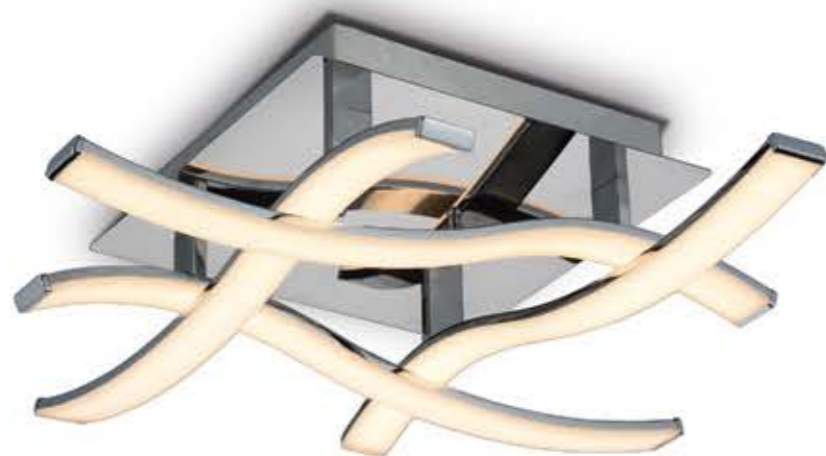

PRESA

Светильники коллекции Presa не только полноценно освещают интерьер, но и наполняют его индивидуальностью и стилем. Элегантно выгнутые акриловые пластины с матовой поверхностью и глянцевой металлической отделкой великолепно рассеивают светодиодное свечение и придают помещению облик загадочности, умиротворённости и динамичности. Коллекция Presa — это не просто модное решение организации освещения, но и настроение, которое хочется ощущать каждый вечер.

SL913.102.04	↑ 135 ↔ 587 ↗ 587	LED 4*10,8W/ 4000K 220V/50Hz
Люстра потолочная	Цвет: Хром + Белый	

SL913.102.06	↑ 250 ↔ 300 ↗ 1320	LED 6*93,6W/ 4000K 220V/50Hz
Люстра потолочная	Цвет: Хром + Белый	

SL913.101.01	↑ 310 ↔ 104 ↗ 117	LED 1*6W/ 4000K 220V/50Hz
Бра	Цвет: Хром + Белый	

SL913.103.01	↑ 1960 ↔ 135 ↗ 1000	LED 1*20,4W/ 4000K 220V/50Hz
Светильник подвесной	Цвет: Хром + Белый	

SL913.105.01	↑ 1565 ⊙ 249	LED 1*22,8W/ 4000K 220V/50Hz
Торшер	Цвет: Хром + Белый	

ALONE

Мир движется, мир хаотичен — именно такое впечатление возникает при взгляде на люстры из коллекции Alone. Индустриальная эстетика этих светильников покорила с первого взгляда. В них есть все — изящество, утонченность и простота. Используя рассеиватели параболической формы, направленные в разные стороны, дизайнеры смогли осветить большие площади потолка мягким равномерным светом. Плавные линии, изогнутые формы, сочетание глянцевых и матовых поверхностей — все это позволяет достичь уникального эффекта умиротворенности. При том, что в светильниках из коллекции Alone нет ярких и вычурных элементов, в них явно видны роскошь и стиль.