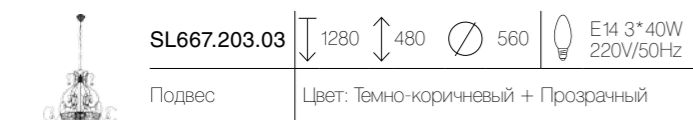

SL696.203.09 | ↓ 1200 | ↑ 480 | ∅ 828 | ⚡ E14 9×40W 220V/50Hz
 Люстра подвесная | Цвет: Прозрачный, бежевый + Французское золото

BELLEZZA

Сдержанная роскошь и романтичность — так можно охарактеризовать модели коллекции Bellezza. Изящные металлические детали темно-коричневого цвета имитируют ковку и прекрасно сочетаются с плафонами из стекла прозрачного и коньячного цветов. Крупные подвески из прозрачного хрусталя достойно завершают образ светильников. Модели светильников коллекции Bellezza достойно украсят гостиные, залы, холлы в стиле кантри с элементами средневековья.