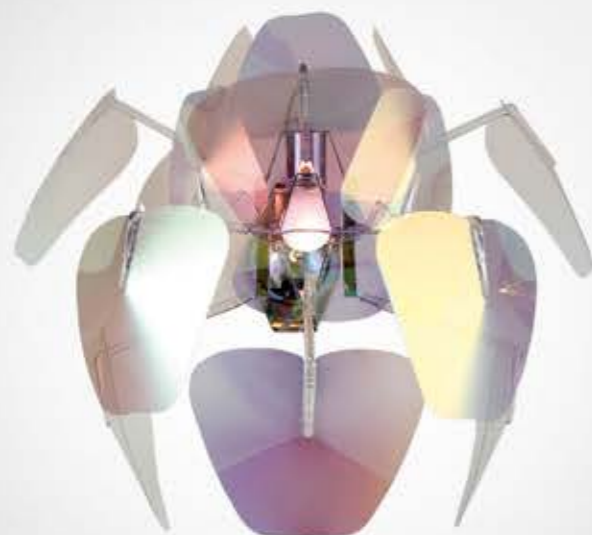

SL659.202.09

↑ 430

⌀ 800

⚡ E14 9*40W
220V/50Hz

Люстра
потолочная | Цвет: Шампань, матовое золото +
Коньяк

BALENO

Современные люстры Valeno — это оригинальное дополнение современного интерьера. Основание светильника выполнено из хромированного металла. Тонкие акриловые пластины с потрясающим перламутровым эффектом притягивают взгляд, переливаясь под световыми лучами. Люстры коллекции Valeno, сочетающие шик и причудливость, станут ярким акцентом в современном интерьере.