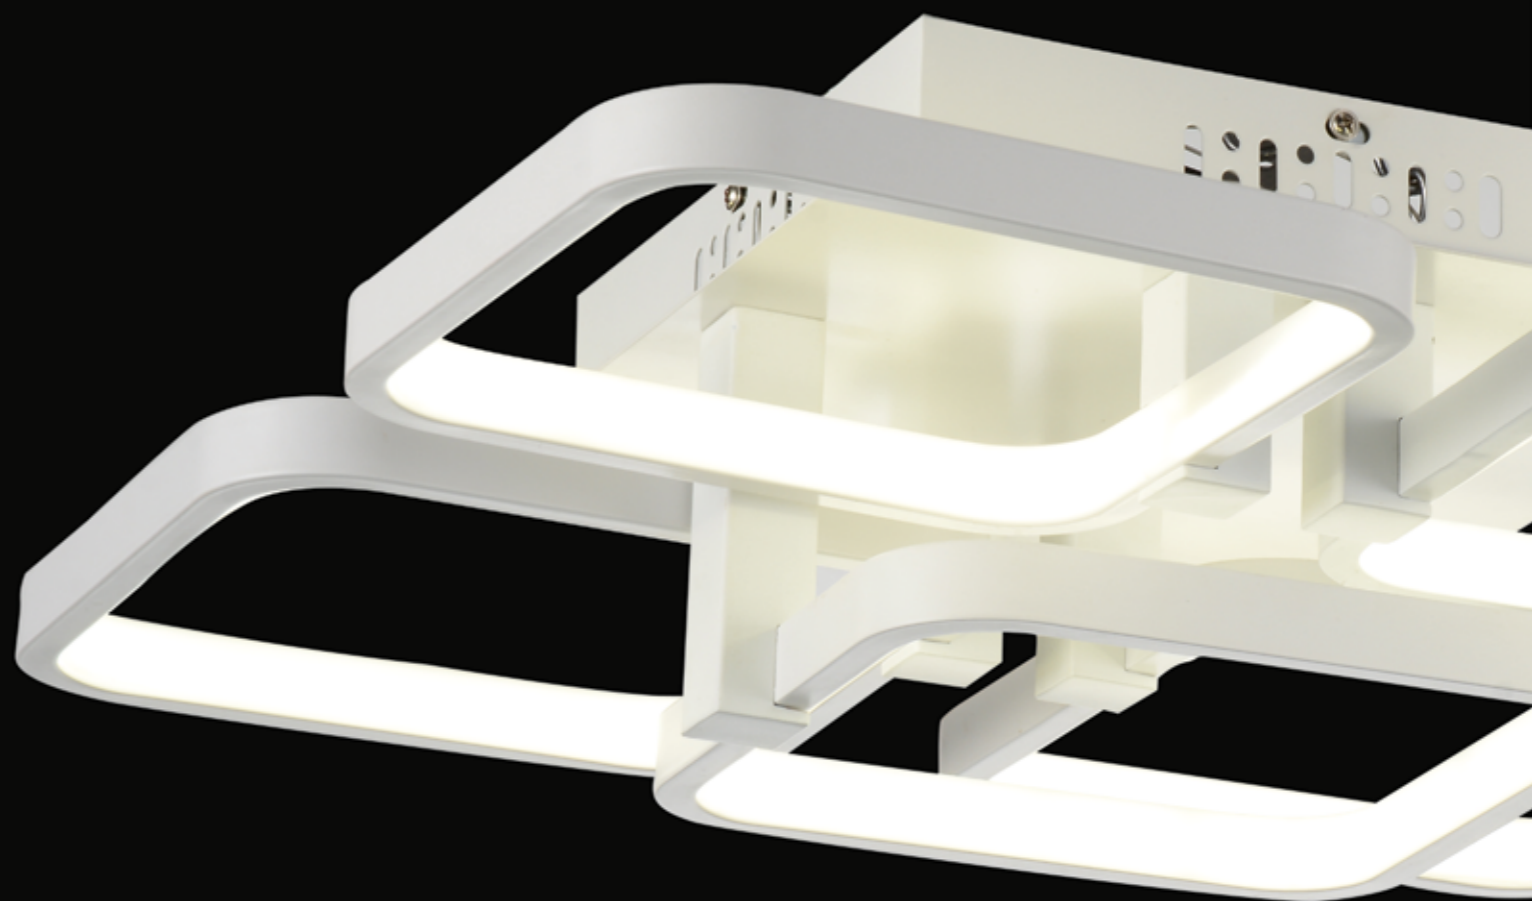

ERTO

Плавные линии, мягкие изгибы, неожиданные формы — это то, что делает коллекцию светильников Erto модной, яркой и футуристичной. Люстры из этой серии несомненно станут главным украшением интерьера, притягивающим внимание посетителей, настоящим арт-объектом под потолком.

Светильники Erto подходят для больших площадей. Они объемны и в то же время легки, воздушны и элегантны. Светодиодная лента, расположенная под акриловым рассеивателем, распространяет ровный, мягкий свет без бликов и теней. Металлическое основание белого матового цвета.