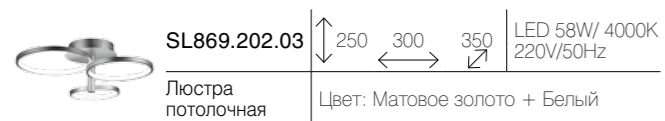

RICCIOLI

Стильные и компактные люстры Riccioli привлекают внимание нестандартным дизайном. Металлическое основание цвета матового золота в виде завитков и колец с внутренней стороны имеет источники света — светодиодную ленту. Люстры Riccioli станут достойным украшением современного интерьера в стиле модерн, хай-тек или минимализм.

SL869.202.03

↑ 250
← 300
↗ 350

LED 58W/4000K
220V/50Hz

Люстра
потолочная

Цвет: Матовое золото + Белый

SL906.203.06

↑ 190
∅ 550

LED 62W/4000K
220V/50Hz

Люстра
потолочная

Цвет: Матовое золото + Белый