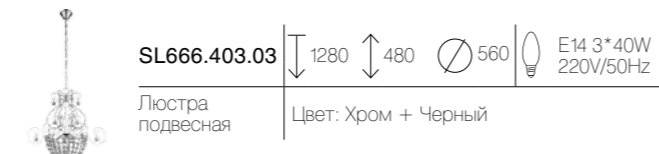

BELLA

Элегантность и изысканность нашли свое отражение в светильниках коллекции Bella. Холодный блеск металлического деталей цвета хрома контрастирует с плафоном из органзы черного цвета. Подвески дымчатого хрусталя дополняют романтический и загадочный образ светильников. Модели Bella можно использовать для оформления гостиной, кабинета, спальни, элитных ресторанов и модных салонов.