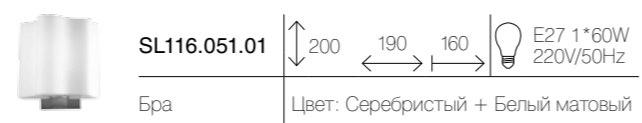

ONDE

Оригинальные дизайнерские плафоны волнообразной формы в серии Onde никого не оставят равнодушными. Они будут изящно смотреться как в интерьере модерн, так и в стиле хай-тек. Плафоны предлагаются в двух вариантах: белое матовое стекло и белое глянцевое стекло с изящными полосками в структуре стекла. Каждый плафон изготавливается вручную, поэтому форма каждого плафона является уникальной и неповторимой. Эта коллекция приходится по вкусу многим дизайнерам и покупателям из-за компактности, пропорций, практичности и стильных форм.