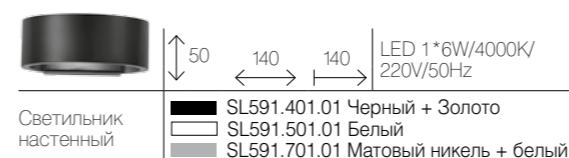

FONDO

Футуризм, обновленный сюрреализм или минимализм? Коллекция настенных светильников Fondo подойдет любому современному интерьеру. Три вариации цвета: матовый черный, матовый белый и сверкающий хром. Добротная массивная форма светильников не потеряется даже в самом насыщенном деталями интерьере, дополняя его стилистику. Коллекция проста в уходе и не требует трудоемких усилий благодаря своей эргономичности и отсутствию мелких деталей. Для тех, кто ценит лаконичную и элегантную концепцию декора — это идеальный вариант.