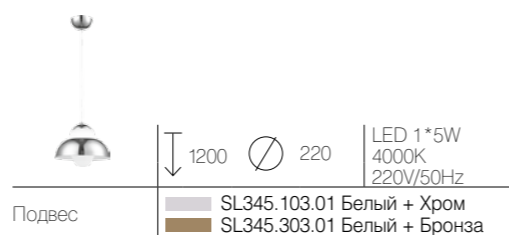

CAMPANELA

Вдохновением для этой элегантной и сдержанной коллекции подвесных светильников послужил колокольчик — сверкающий серебряный и насыщенный медный цвет. Стильная цветовая гамма, простые формы, строгие металлические детали в сочетании с акриловыми плафонами будут уместны в любом интерьере: будь то хромированный минимализм или классика из натурального дерева. В коллекции три типа люстр с одиночным элементом: цилиндрический, треугольный и округлый. Особенно оригинально смотрятся люстры с шестью и более подвесами, которые включают в себя все типы форм. Источник света — LED.