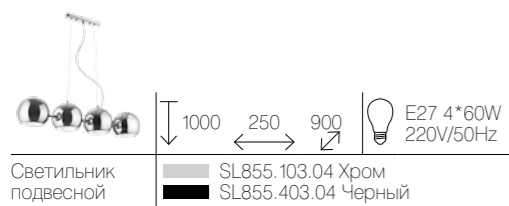

LUCIDO

Светильники серии Lucido — это металлические конструкции, напоминающие молекулы и их сцепление. Блестящая хромовая, белая, красная и черная поверхности созвучны современным тенденциям дизайна. Эти светильники отлично подойдут к интерьеру комнаты в стиле модерн, поп-арт, хай-тек или футуризм.