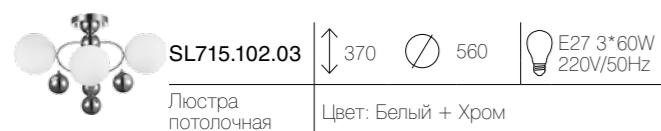

SL549.402.03 | ↑ 380 | ∅ 450 |  E27 3*60W
220V/50Hz
Люстра
потолочная | Цвет: Черный + Дымчатый

SL549.402.05 | ↑ 380 | ∅ 450 |  E27 5*60W
220V/50Hz
Люстра
потолочная | Цвет: Черный + Дымчатый

FORMA

Оригинально и роскошно выглядят люстры из коллекции Forma. Дизайнеры совместили нежное матовое стекло и блеск хромированного металла, что выглядит экстравагантно и самобытно. Такие люстры можно размещать в центре просторных и небольших комнат, стильно дополнив их настенными светильниками в единой стилистике. Интересная симметрия и оригинальное сочетание фактур отлично дополнит классический интерьер, а также апартаменты в современном стиле, например, арт-деко. Очаровательная люстра позволит любой комнате стать интересней и уютней, приобрести свою индивидуальность.