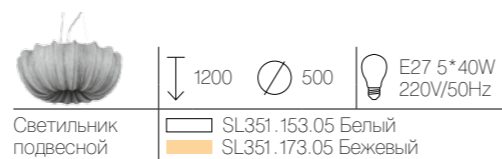

 **SL356.501.03** | Бра | Цвет: Белый | E27 3*40W 220V/50Hz

TESSILE

Tessile — серия светильников с тканевыми абажурами в двух изысканных вариантах цвета. Основания светильников выполнены из металла с покрытием хром. Особенностью коллекции является абажур из жатого шелка, который за счет специальной обработки сохраняет свой оригинальный цвет и прочность. Благодаря простым и элегантным формам, люстры коллекции Tessile гармонично впишутся во многие современные интерьеры.