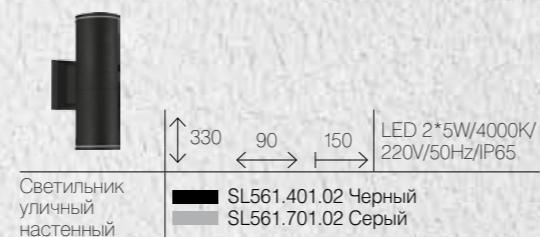

TUBO

Найти вдохновение в привычных формах — это узнаваемая фишка коллекции уличных настенных светильников. Варианты в черном и графитовом цветах привлекают внимание своей простотой и сдержанностью, а также необычной формой тубуса. Такие контрастные для типичного уличного пейзажа детали трудно не заметить. Особенно, когда внутри гладкого матового тубуса загорается яркая лампа, покрывая все вокруг мягким теплым светом. Благодаря тому, что в дизайне нет мелких и замысловатых деталей, за светильниками легко ухаживать, что особенно важно в пасмурную погоду.