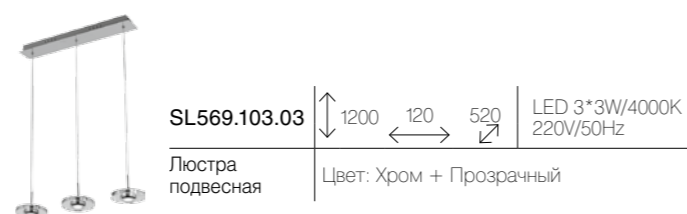

VEDETTE

Минимализм в стиле техно — так можно охарактеризовать светильники коллекции Vedette. Гармоничное сочетание хромированного металла и прозрачного акрила ассоциируется с наукой и культурой будущего из фантастических фильмов нашего детства. Несколько таких светильников создадут удивительную и неповторимую атмосферу в любом помещении, оформленном в стиле хай-тек, техно или современного модерна.