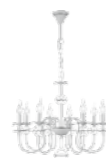

SL156.503.08 | 930 | 650 | E14 40W 220V/50Hz
Люстра подвесная | Цвет: Слоновая кость