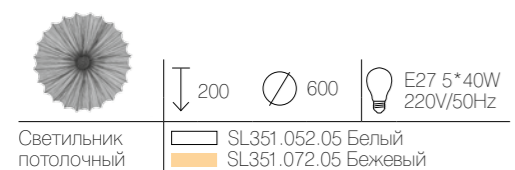

 **SL356.501.03** | Бра | Цвет: Белый | E27 3*40W 220V/50Hz

TESSILE

Tessile — серия светильников с тканевыми абажурами в двух изысканных вариантах цвета. Основания светильников выполнены из металла с покрытием хром. Особенностью коллекции является абажур из жатого шелка, который за счет специальной обработки сохраняет свой оригинальный цвет и прочность. Благодаря простым и элегантным формам, люстры коллекции Tessile гармонично впишутся во многие современные интерьеры.