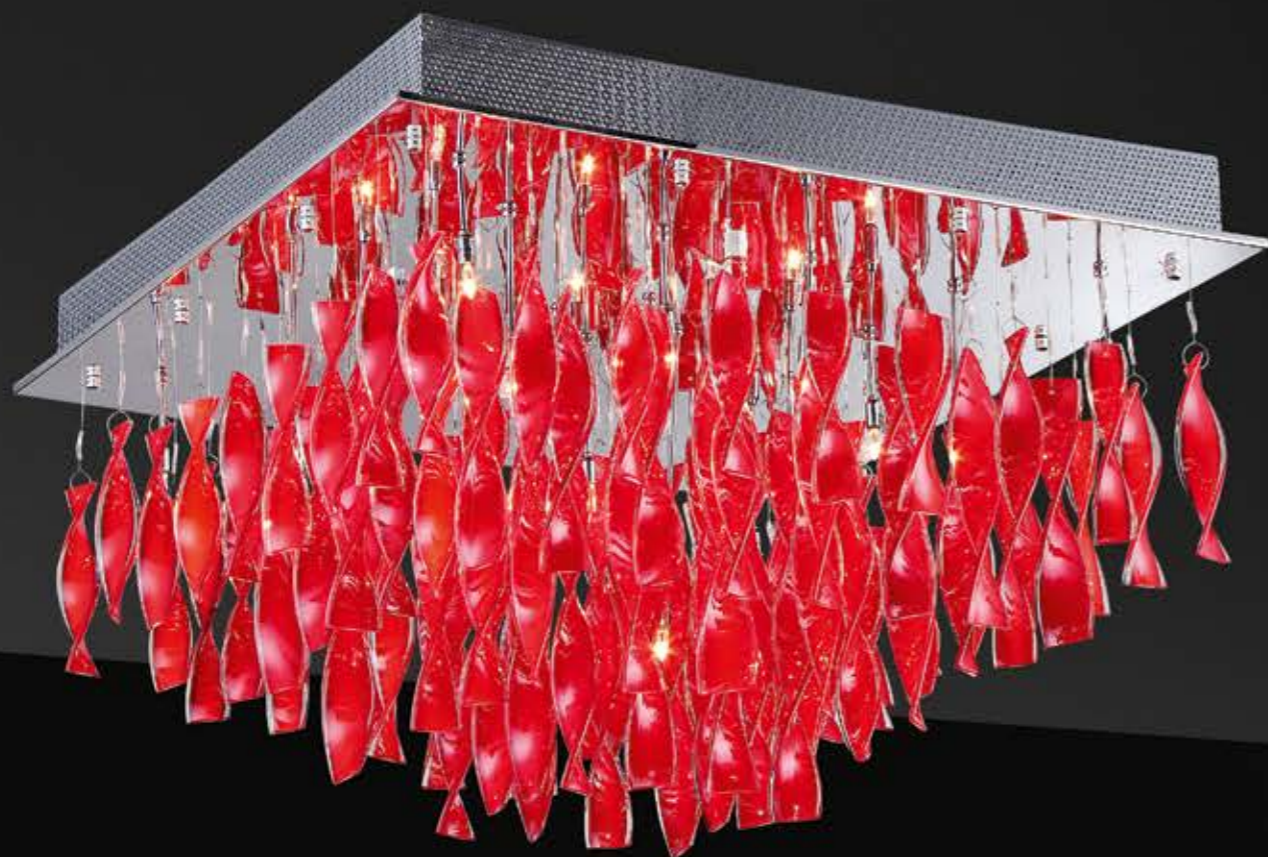

■ SL450.002.16 Алюминий
■ SL450.102.16 Хром

↑ 300 ← 400 → 230 G9 5*40W

Бра

■ SL450.101.05 Алюминий
■ SL450.001.05 Хром

ARRIC

Струящиеся стеклянные и металлические спирали люстр серии Arric сразу делают эти светильники ярким акцентом интерьера в стиле модерн или других современных стилях. Изделия представлены в трёх вариантах: белое и красное стекло, а также металлический хром. Арматура светильников выполнена из металла с покрытием хром.