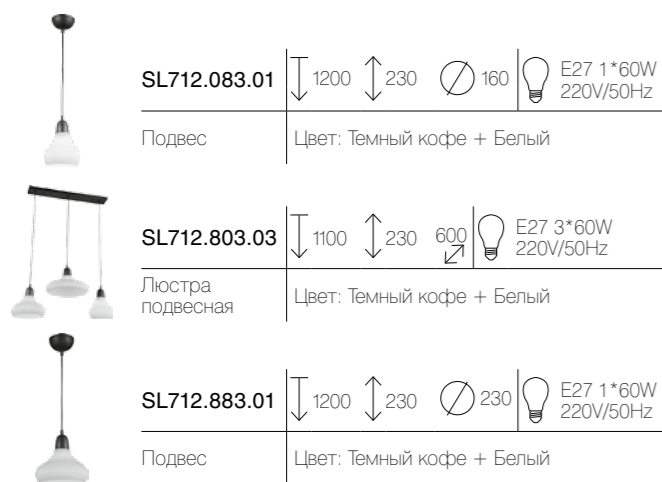

GENIO

Элегантная коллекция подвесных люстр Genio преобразит любую комнату и сделает ее интерьер современным и стильным. Очень эффектно смотрится металлическая арматура, окрашенная в оттенок темного кофе в сочетании с изысканными плафонами из глянцевого стекла. Такой универсальный дизайн дает возможность использовать модели коллекции Genio для помещения в любом стиле и с любой высотой потолков. Люстры, выполненные в лучших традициях современности, станут ярким штрихом для завершения продуманного интерьера.

SL712.083.01 | 1200 | 230 | 160 | E27 1*60W 220V/50Hz

Подвес | Цвет: Темный кофе + Белый

SL712.803.03 | 1100 | 230 | 600 | E27 3*60W 220V/50Hz

Люстра подвесная | Цвет: Темный кофе + Белый

SL712.883.01 | 1200 | 230 | 230 | E27 1*60W 220V/50Hz

Подвес | Цвет: Темный кофе + Белый