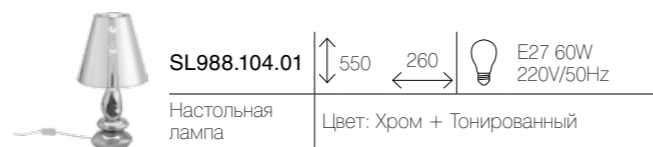

TABELLA

Настольные лампы коллекции Tabella подобраны с целью разнообразить интерьер, привнести в него дополнительные акценты, сделать более уютным. Текстильные абажуры и керамические основания имеют естественные природные оттенки, которые идеально сочетаются с большинством интерьерных стилей.