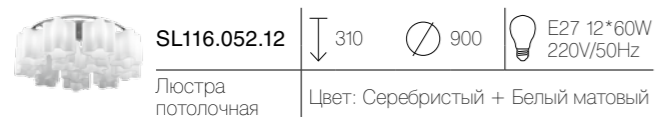

ONDE

Оригинальные дизайнерские плафоны волнообразной формы в серии Onde никого не оставят равнодушными. Они будут изящно смотреться как в интерьере модерн, так и в стиле хай-тек. Плафоны предлагаются в двух вариантах: белое матовое стекло и белое глянцевое стекло с изящными полосками в структуре стекла. Каждый плафон изготавливается вручную, поэтому форма каждого плафона является уникальной и неповторимой. Эта коллекция приходится по вкусу многим дизайнерам и покупателям из-за компактности, пропорций, практичности и стильных форм.