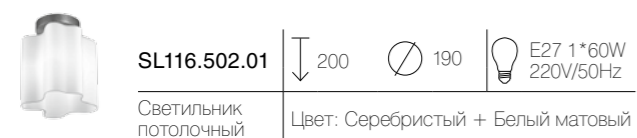

ONDE

Оригинальные дизайнерские плафоны волнообразной формы в серии Onde никого не оставят равнодушными. Они будут изящно смотреться как в интерьере модерн, так и в стиле хай-тек. Плафоны предлагаются в двух вариантах: белое матовое стекло и белое глянцевое стекло с изящными полосками в структуре стекла. Каждый плафон изготавливается вручную, поэтому форма каждого плафона является уникальной и неповторимой. Эта коллекция приходится по вкусу многим дизайнерам и покупателям из-за компактности, пропорций, практичности и стильных форм.