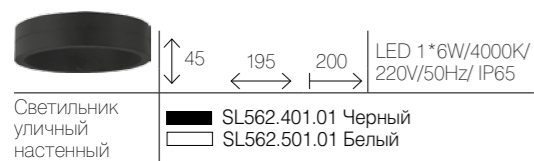

MOLTO

Оригинальные бра коллекции Molto идеально подойдут для жилых и нежилых помещений, выдержанных в стиле хай тек, техно или минимализм. Необычная форма, простой и лаконичный дизайн позволяют этим светильникам стать эффектным украшением комнаты или стены загородного дома. Основание светильника выполнено из металла и окрашено в белый и черный цвет.