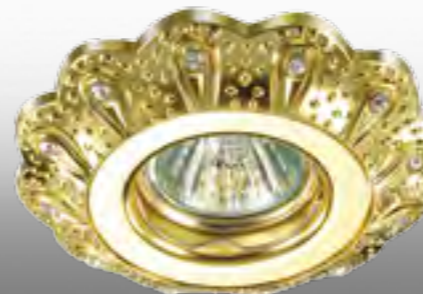

NEW

ЗОЛОТО **370299**