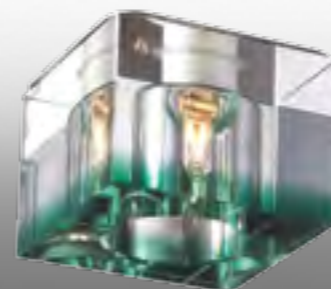

h 70 мм хром/зеленый **369296**