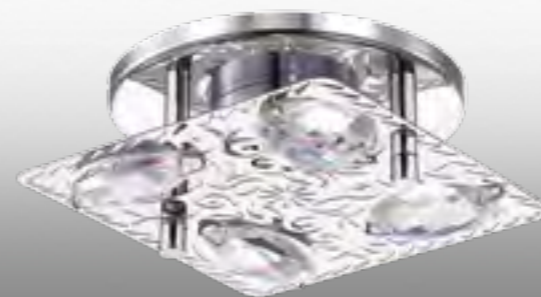

h 100 мм хром **357157**

h 50 мм хром/цветной хрусталь **357146**

357013 хром h 75 мм

h 108 мм хром **357155**

369156 хром h 110 мм

h 50 мм хром/цветной хрусталь **357147**

357015 хром h 75 мм

ELF-LED