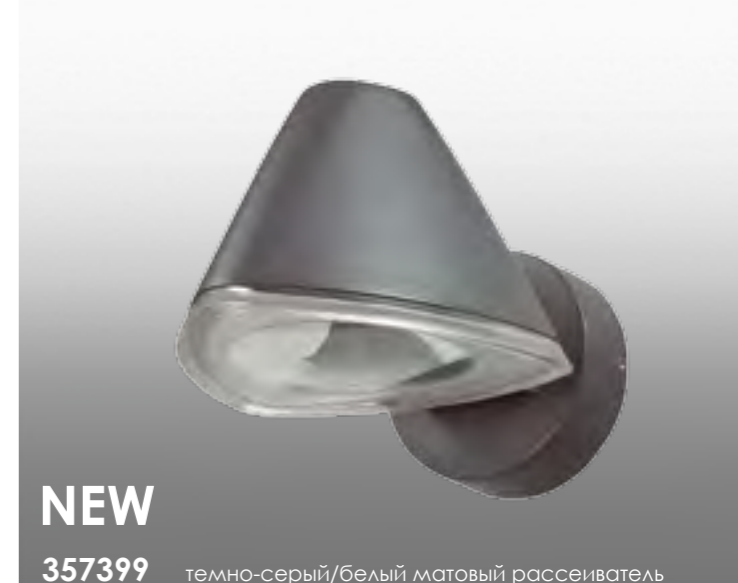

NEW

357399 темно-серый/белый матовый рассеиватель