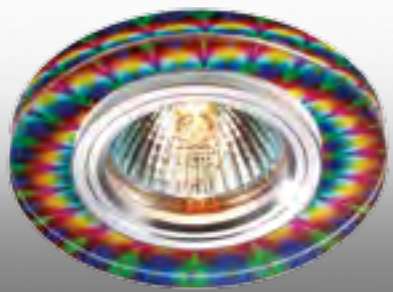

алюминий/цветной 369911