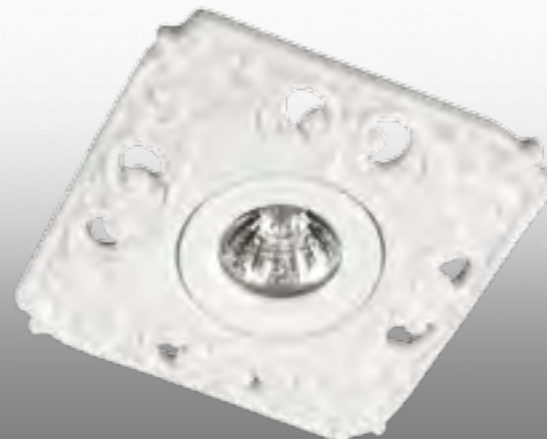

белый 370204