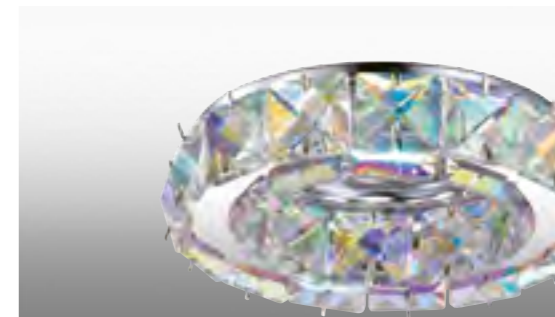

370169 хром/цветной хрусталь h 50 мм