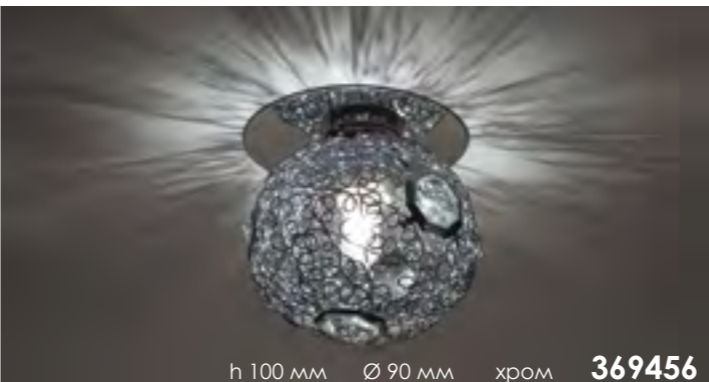

h 100 мм Ø 90 мм хром 369456

LACE

Артикулы: 369513, 369454, 369455, 369456
Материал: металл/нержавеющая сталь/хрусталь
Напряжение: 220 В P 20 □
Цоколь: G9
Мощность: 40 Вт
Размер: Ø 70, Ø 80, Ø 90, □ 88 мм
Высота встраиваемой части: 25 мм
Диаметр врезного отверстия: 60 мм
Мини мастер-картон: 12