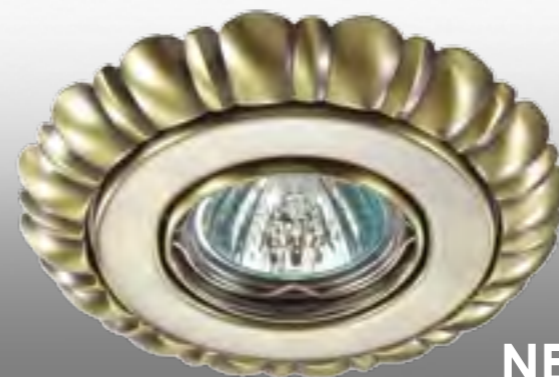

Артикулы: 370272
370273
370274
370275

Размер: Ø 124 мм
Высота встраиваемой части: 17 мм

NEW

бронза 370276

NEW

370278 золото

NEW

бронза 370280