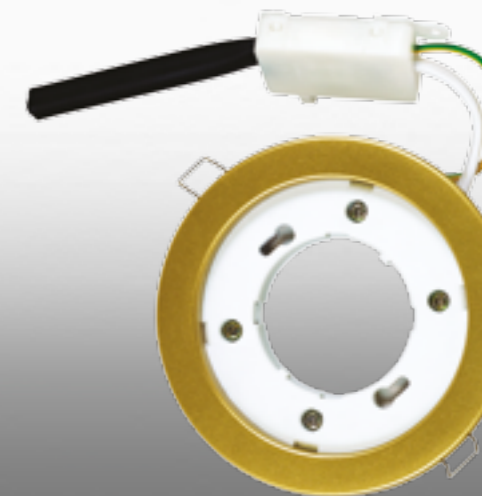

FLOWER

Артикул: 369820
Высота встраиваемой части: 55 мм
Диаметр врезного отверстия: 80 мм

Ø 110 мм никель **369660**

369666 никель Ø 110 мм

красная латунь **369692**

369887 ЗОЛОТО

WIND

Артикулы: 369656
369659
369660
369662
369665
369666
Светильники неповоротные
Материал: алюминиевое литье
Напряжение: 12 В IP 20 ⚡
Цоколь: GX5.3
Мощность: 50 Вт
Размер: □ 110, Ø 110 мм
Высота встраиваемой части: 15 мм
Диаметр врезного отверстия: 80 мм
Мини мастер-картон: 20