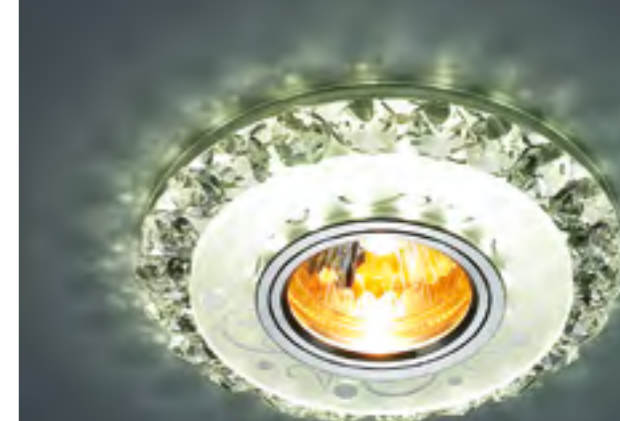

RIVA

Артикул: 357310
Светодиодный встраиваемый
со встроенным драйвером
Материал: хрусталь/стекло/алюминий
Напряжение: 12 В IP 20
Цоколь: GX5.3
Мощность: SM D2835, 15 LED,
3 Вт LED + 50 Вт
Световой поток LED: 170 Лм
Цветовая температура LED: 3500 К

Цвет LED: белый
Размер: Ø 95 мм
Высота встраиваемой части: 13 мм
Диаметр врезного отверстия: 60 мм
Мини мастер-картон: 40 шт.
Имеется возможность раздельного
включения LED и лампы, при использовании
двухклавишного выключателя света.

Артикул: 357311
Светодиодный встраиваемый
со встроенным драйвером
Материал: хрусталь/стекло/алюминий
Напряжение: 12 В IP 20
Цоколь: GX5.3
Мощность: SMD 2835, 15 LED,
3 Вт LED + 50 Вт
Световой поток LED: 170 Лм
Цветовая температура LED: 3500 К

Цвет LED: белый
Размер: Ø 120 мм
Высота встраиваемой части: 13 мм
Диаметр врезного отверстия: 60 мм
Мини мастер-картон: 40 шт.
Имеется возможность раздельного
включения LED и лампы, при использовании
двухклавишного выключателя света.