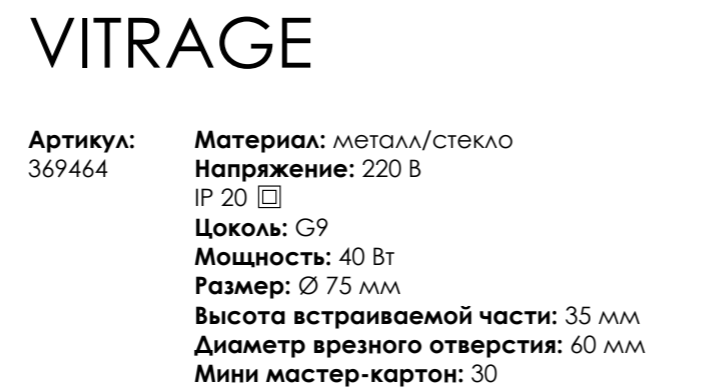

Артикул: 369409
Размер: Ø 110 мм

h 80 мм хром 369375

хром/прозрачный 369463

369454 хром □ 88 мм h 90 мм

h 90 мм хром/цветной 369464

369455 хром Ø 80 мм h 90 мм

h 76 мм хром/цветной 369394

VITRAGE