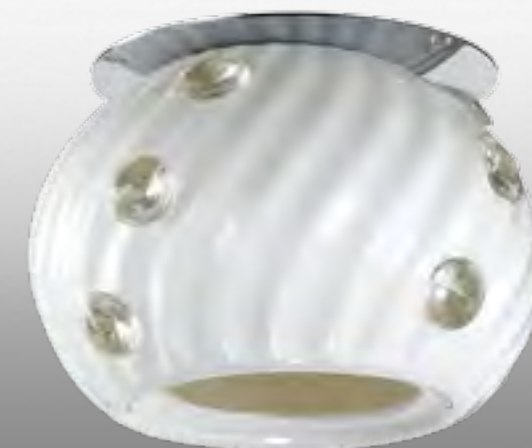

370157 хром h 90 мм