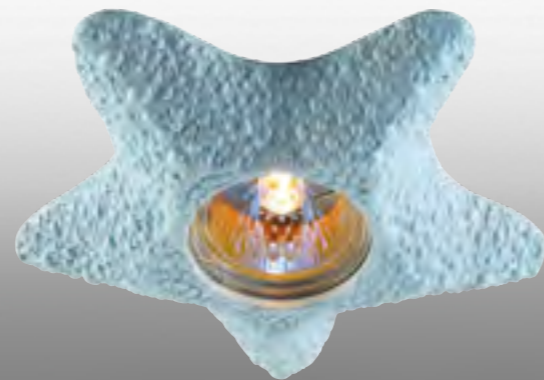

Высота встраиваемой части: 15 мм

Диаметр врезного отверстия: 65 мм

Мини мастер-картон: 20

Артикулы: 369534
369565
369567
369568
369833

Размер: Ø 100 мм, □ 100 мм

светлый песчаник 369578

369581 голубой

желтый песчаник 369579