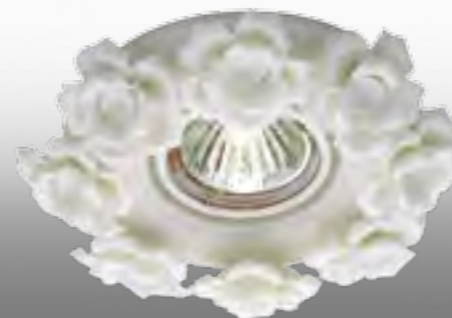

белый/золото 369871

белый 369870

FARFOR

Артикул: 369868
Материал: фарфор
Напряжение: 12 В
IP 20
Цоколь: GX5.3
Мощность: 50 Вт
Размер: Ø 120 мм
Высота встраиваемой части: 20 мм
Диаметр врезного отверстия: 65 мм
Мини мастер-картон: 24

Артикул: 369865
Материал: фарфор
Размер: □ 135 мм

Артикул: 369869
Материал: фарфор – ручная роспись – золотое декоративное покрытие, в составе которого 17% натурального золота
Размер: Ø 120 мм

Артикул: 369866
Материал: фарфор – ручная роспись – золотое декоративное покрытие, в составе которого 17% натурального золота
Размер: □ 135 мм

Артикул: 369871
Материал: фарфор – ручная роспись – золотое декоративное покрытие, в составе которого 17% натурального золота
Размер: Ø 130 мм

Артикул: 369870
Материал: фарфор
Размер: Ø 130 мм

ZEFIRO

Артикул: 370157
Материал: металл/керамика/хрусталь
Напряжение: 220 В
IP 20
Цоколь: G9
Мощность: 40 Вт
Размер: Ø 105 мм
Высота встраиваемой части: 20 мм
Диаметр врезного отверстия: 60 мм
Мини мастер-картон: 30