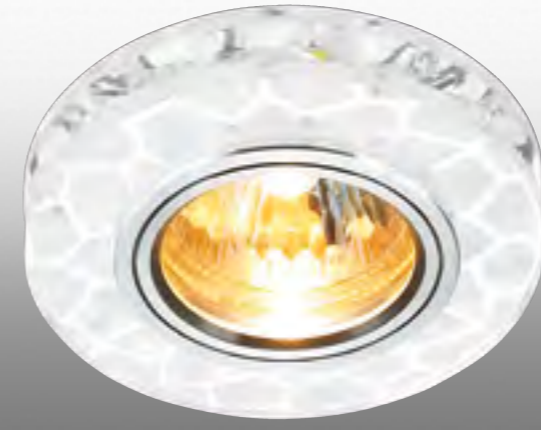

RIVA

Артикул: 357308
Светодиодный встраиваемый со встроенным драйвером
Материал: хрусталь/стекло/алюминий
Напряжение: 12 В IP 20
Цоколь: GX5.3
Мощность: SMD 2835, 15 LED, 3 Вт LED + 50 Вт
Световой поток LED: 170 Лм
Цветовая температура LED: 3500 К

Цвет LED: белый
Размер: Ø 120 мм
Высота встраиваемой части: 20 мм
Диаметр врезного отверстия: 60 мм
Мини мастер-картон: 40 шт.
Имеется возможность раздельного включения LED и лампы, при использовании двухклавишного выключателя света.

Артикул: 357309
Светодиодный встраиваемый со встроенным драйвером
Материал: хрусталь/стекло/алюминий
Напряжение: 12 В IP 20
Цоколь: GX5.3
Мощность: SMD 2835, 15 LED, 3 Вт LED + 50 Вт
Световой поток LED: 170 Лм
Цветовая температура LED: 3500 К

Цвет LED: белый
Размер: Ø 95 мм
Высота встраиваемой части: 13 мм
Диаметр врезного отверстия: 60 мм
Мини мастер-картон: 40 шт.
Имеется возможность раздельного включения LED и лампы, при использовании двухклавишного выключателя света.