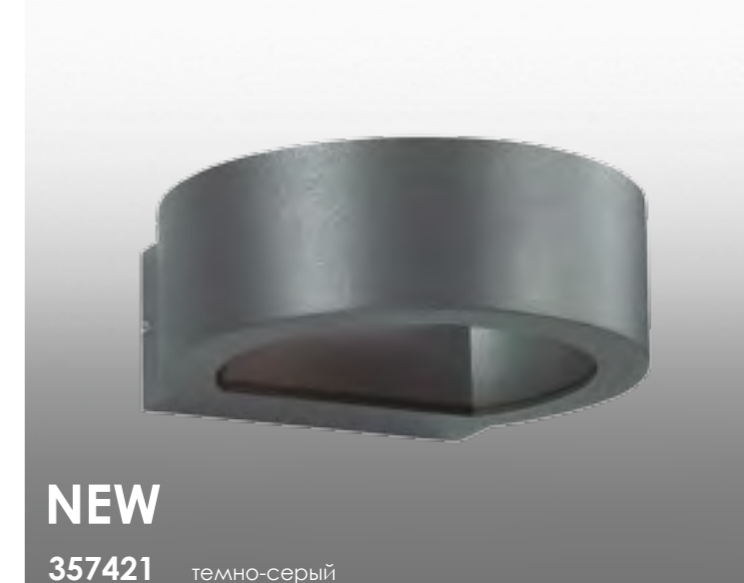

Артикул: 357399
Мощность: COB LED, 6 Вт
Световой поток: 190 Лм
Размер светильника (Д*Ш*Г):
 140*120*194 мм
Мини мастер-картон: 10 шт.

KAIMAS

Артикул:
357409

Светильник настенный
Материал: корпус – алюминий/
 рассеиватель – закаленное стекло
Мощность: 6 LED, SMD 5630, 3 Вт
Напряжение: 220-240 В IP 54 
Световой поток: 145 Лм
Цвет LED: теплый белый
Цветовая температура: 3000 К

NEW
 темно-серый 357409

NEW
 357410 темно-серый

NEW
357412 темно-серый

NEW
357421 темно-серый

NEW
темно-серый 357411

NEW
темно-серый/белый матовый рассеиватель 357403

KAIMAS

Артикул: 357411
Светильник настенный
Материал: корпус – алюминий/
рассеиватель – закаленное стекло
Мощность: 3 LED, SMD 3030, 3 Вт
Напряжение: 220-240 В IP 54 ⚡
Световой поток: 120 Лм
Цвет LED: теплый белый
Цветовая температура: 3000 К