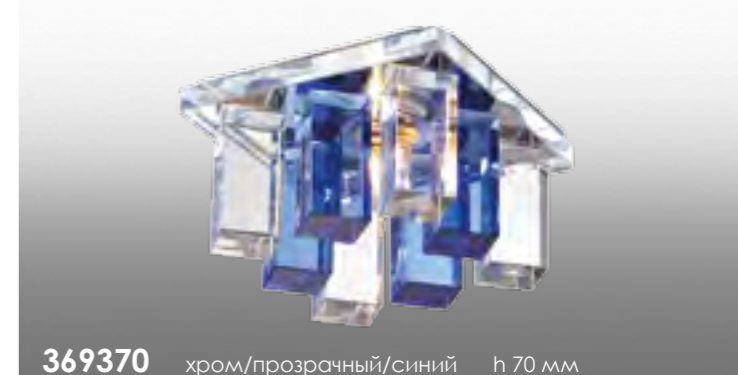

369370 хром/прозрачный/синий h 70 мм