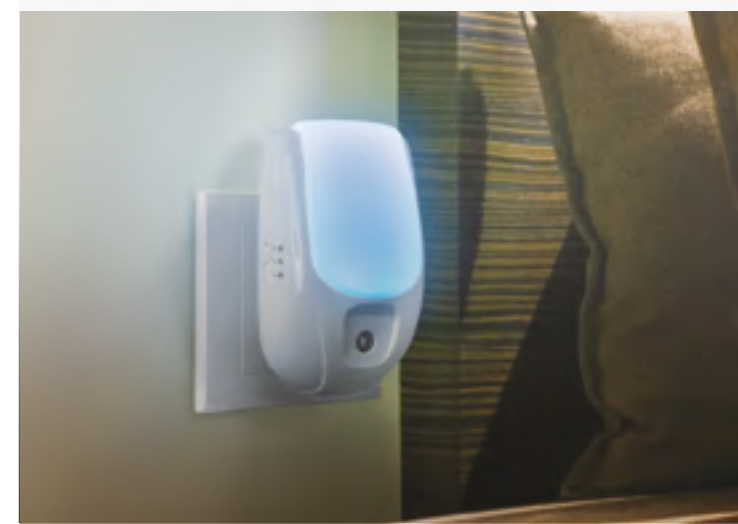

NIGHT LIGHT

Артикул: 357325
Материал: пластик ПК
Напряжение: 220 В
IP 20 ☐
Мощность: 1 LED, 0.5 Вт
Цвет LED: RGB
Размер: 82*56*80 мм
Мини мастер-картон: 10 шт.

Артикул: 357326
Материал: пластик ПК
Напряжение: 220 В
IP 20 ☐
Мощность: 1 LED, 0.5 Вт
Цветовая температура: 9000 К
Цвет LED: холодный белый
Размер: 95*58*60 мм
Мини мастер-картон: 10 шт.

Артикул: 357327
С датчиком света и переключателем
Материал: пластик ПК
Напряжение: 220 В
IP 20 ☐
Мощность: 3 LED*0.5 Вт
Цветовая температура: 9000 К + RGB
Цвет LED: холодный белый + RGB
Размер: 82*56*80 мм
Мини мастер-картон: 10 шт.