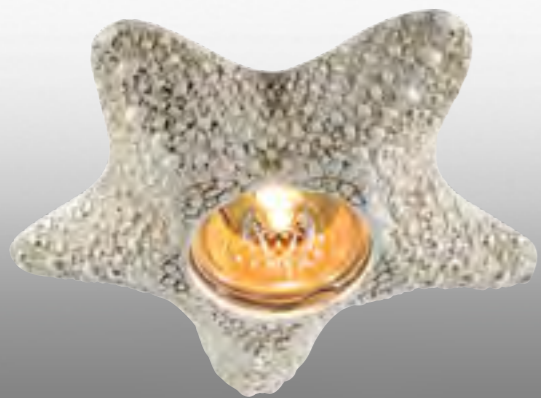

светлый песчаник 369578