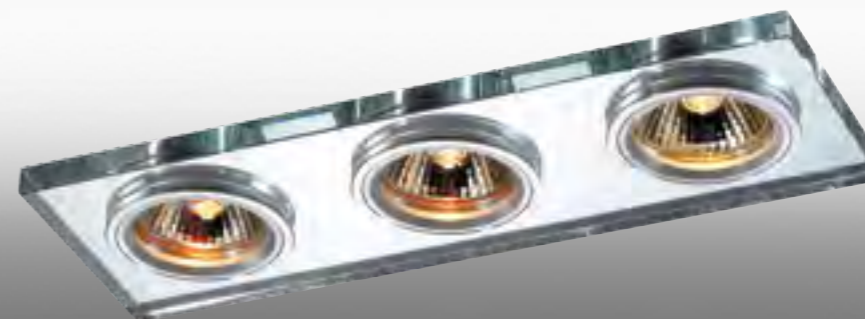

369766 алюминий/зеркальный