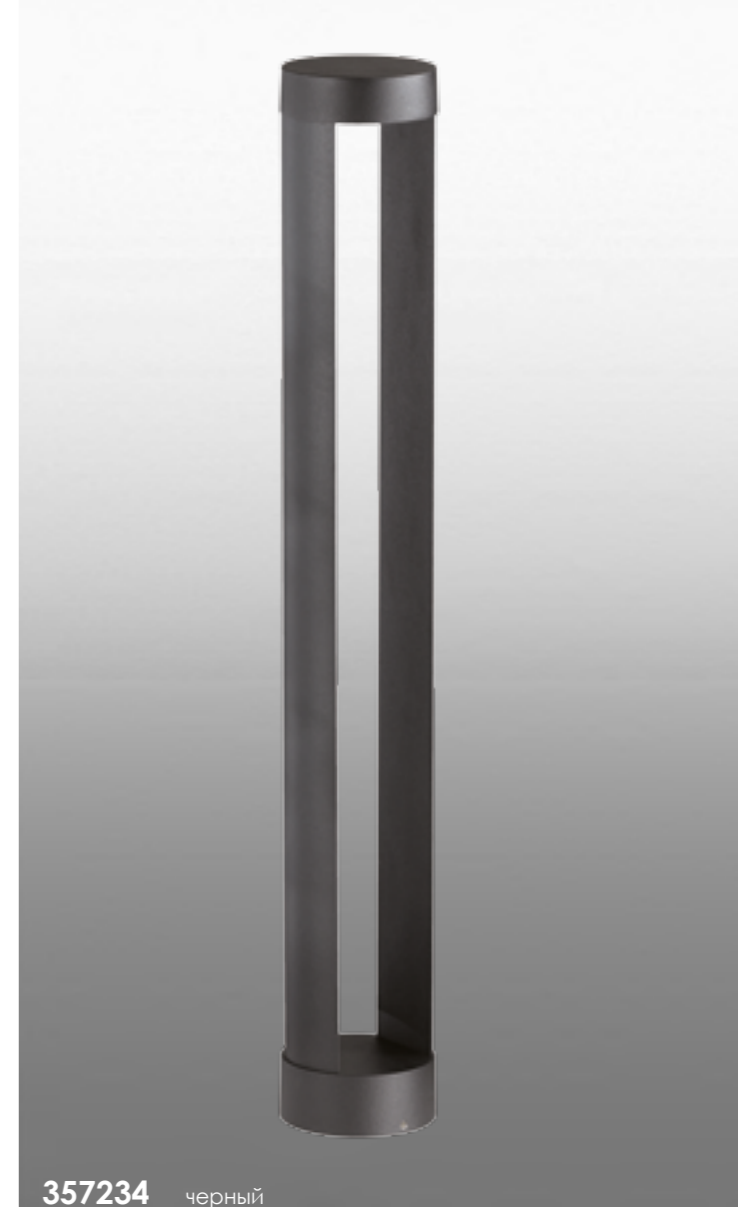

Артикул: 357227
Мощность: 6*1 Вт, LED, 6 Вт
Световой поток: 720 Лм
Размер: 160*160*62,5 мм

SUBMARINE LED

Артикул: 357228
Светильник настенный
Материал: корпус – алюминий/
 рассеиватель – закаленное стекло
IP 54 
Мощность: 6*1 Вт, LED, 6 Вт
Напряжение: 220-240 В
Цвет LED: белый
Цветовая температура: 4000 К
Световой поток: 720 Лм
Размер: 172*115*71 мм

Артикул: 357229
Размер: 172*188*71 мм

SUBMARINE

Артикулы: 357230
 357231
Светильник настенный
Лампа в комплект не входит
Материал: корпус – алюминий/
 рассеиватель – опал пластик
IP 54 
Мощность: макс. 9 Вт
Напряжение: 220-240 В
Цоколь: GX53
Размер: 140*55 мм

Артикул: 357232
Материал: корпус – алюминий/
 рассеиватель – закаленное стекло
Размер: 125*125*80 мм

черный 357233

357234 черный

SUBMARINE LED

Артикул: 357233
Светильник ландшафтный светодиодный
Материал: корпус – алюминий/рассеиватель – стекло
Угол рассеивания: 110°
IP 54 
Мощность: 1 LED, COB, 6 Вт
Напряжение: 220-240 В
Цвет LED: белый
Цветовая температура: 4000 К
Световой поток: 670 Лм
Размер: 350*108 мм