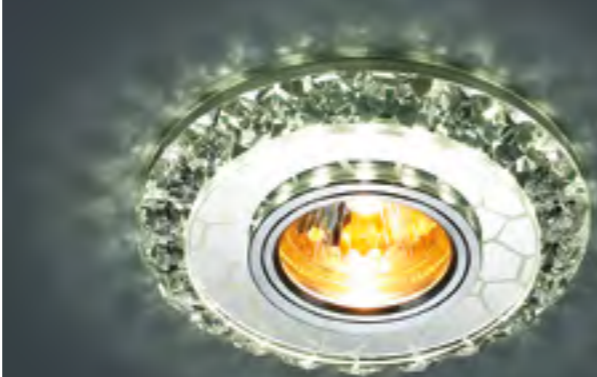

RIVA

Артикул:
357312

Светодиодный встраиваемый
со встроенным драйвером
Материал: хрусталь/стекло/алюминий
Напряжение: 12 В IP 20
Цоколь: GX5.3
Мощность: SMD 2835, 15 LED,
3 Вт LED + 50 Вт
Световой поток LED: 170 Лм
Цветовая температура LED: 3500 К

Цвет LED: белый
Размер: Ø 120 мм
Высота встраиваемой части: 13 мм
Диаметр врезного отверстия: 60 мм
Мини мастер-картон: 40 шт.

Имеется возможность раздельного
включения LED и лампы, при использовании
двухклавишного выключателя света.

Артикул:
357313

Светодиодный встраиваемый
со встроенным драйвером
Материал: стекло/алюминий
Напряжение: 12 В IP 20
Цоколь: GX5.3
Мощность: SMD 2835, 15 LED,
3 Вт LED + 50 Вт
Световой поток LED: 170 Лм
Цветовая температура LED: 3500 К

Цвет LED: белый
Размер: Ø 95 мм
Высота встраиваемой части: 10 мм
Диаметр врезного отверстия: 60 мм
Мини мастер-картон: 40 шт.

Имеется возможность раздельного
включения LED и лампы, при использовании
двухклавишного выключателя света.