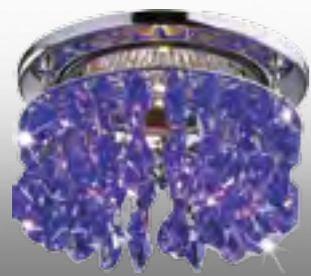

хром/янтарь **369317**

369319 хром/табако

золото/прозрачный **369448**

369404 хром/прозрачный/розовый

хром/янтарь **369318**

369270 хром/зеленый

h 65 мм хром/черный **369451**

369407 хром/прозрачный/янтарный