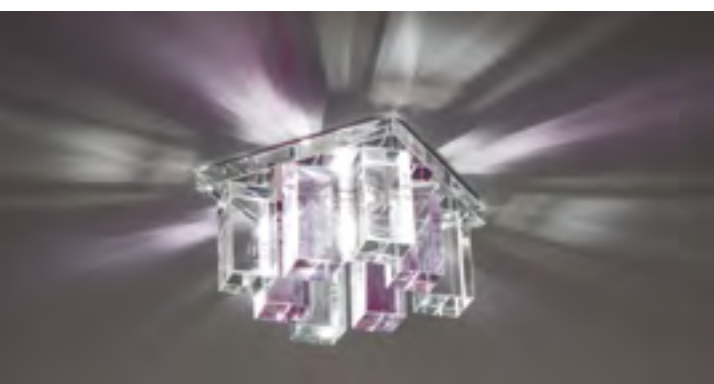

369369 хром/прозрачный/розовый h 70 мм