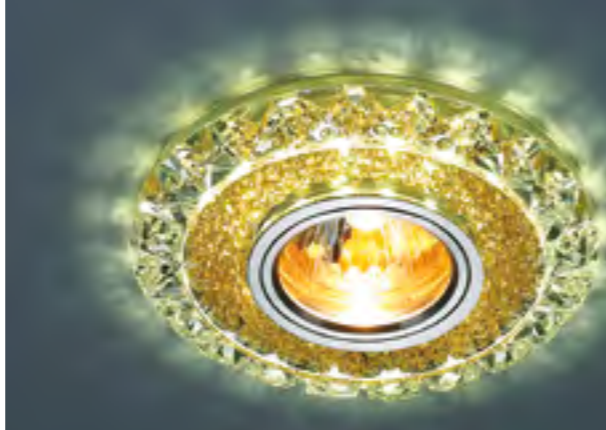

RIVA

Артикул: 357308
Светодиодный встраиваемый со встроенным драйвером
Материал: хрусталь/стекло/алюминий
Напряжение: 12 В IP 20
Цоколь: GX5.3
Мощность: SMD 2835, 15 LED, 3 Вт LED + 50 Вт
Световой поток LED: 170 Лм
Цветовая температура LED: 3500 К

Цвет LED: белый
Размер: Ø 120 мм
Высота встраиваемой части: 20 мм
Диаметр врезного отверстия: 60 мм
Мини мастер-картон: 40 шт.
Имеется возможность раздельного включения LED и лампы, при использовании двухклавишного выключателя света.

Артикул: 357309
Светодиодный встраиваемый со встроенным драйвером
Материал: хрусталь/стекло/алюминий
Напряжение: 12 В IP 20
Цоколь: GX5.3
Мощность: SMD 2835, 15 LED, 3 Вт LED + 50 Вт
Световой поток LED: 170 Лм
Цветовая температура LED: 3500 К

Цвет LED: белый
Размер: Ø 95 мм
Высота встраиваемой части: 13 мм
Диаметр врезного отверстия: 60 мм
Мини мастер-картон: 40 шт.
Имеется возможность раздельного включения LED и лампы, при использовании двухклавишного выключателя света.