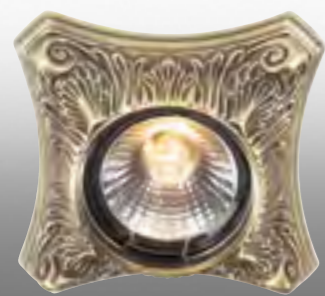

бронза 369849