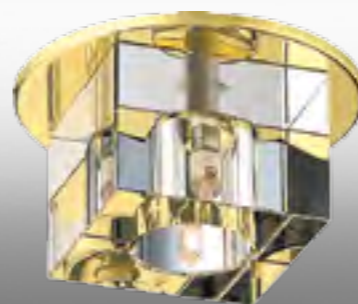

h 90 мм хром 369515

золото 369261

369294 хром/черный h 70 мм

хром 369226

369297 хром/янтарный h 70 мм

CUBIC

Артикул: 369600
Материал: нержавеющая сталь/
хрусталь
Напряжение: 220 В IP 20 
Цоколь: G9
Мощность: 40 Вт
Размер: □ 70 мм
Высота встраиваемой части: 25 мм
Диаметр врезного отверстия: 60 мм
Мини мастер-картон: 12