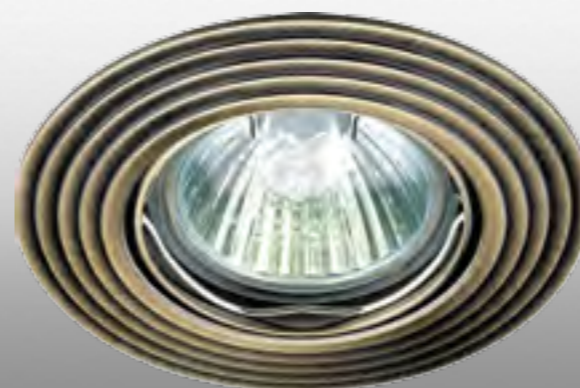

бронза 369162