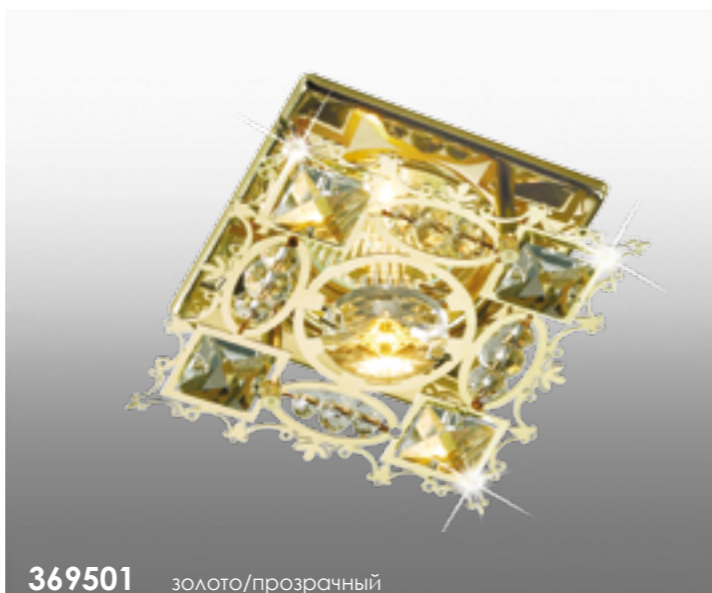

золото/прозрачный 369497

369500 хром/прозрачный

369501 золото/прозрачный