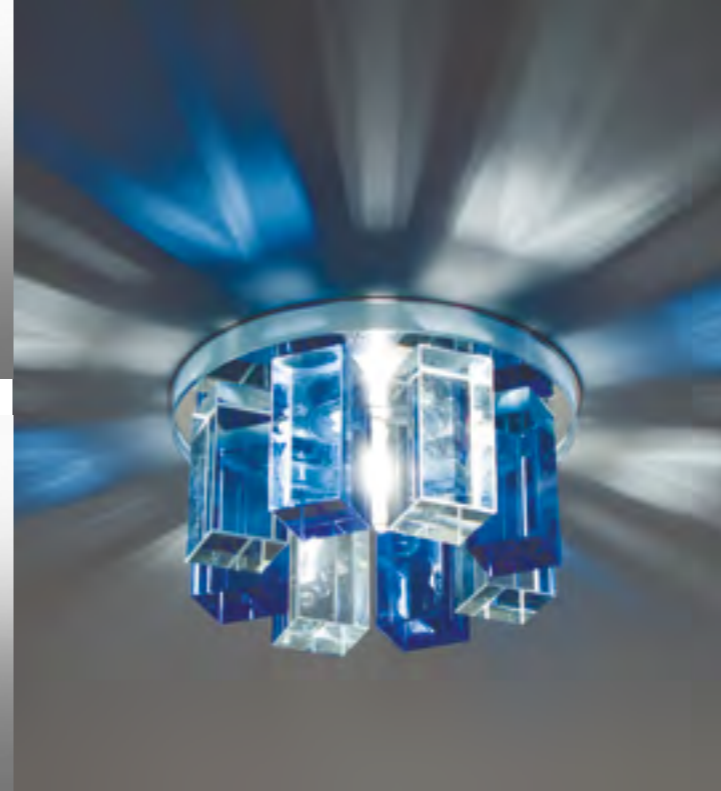

369356 хром/прозрачный h 70 мм

369353 хром/прозрачный/янтарный h 70 мм

CARAMEL 3

Артикулы: 369353
369354
369355
369356
369357

Материал: металл/оптическое стекло
Напряжение: 220 В
IP 20 □
Цоколь: G9
Мощность: 40 Вт
Размер: Ø 105 мм
Высота встраиваемой части: 20 мм
Диаметр врезного отверстия: 50 мм
Мини мастер-картон: 12