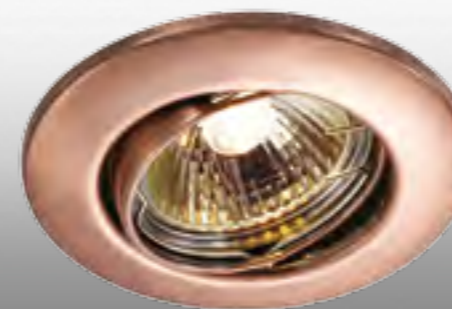

FLOWER

Артикул: 369820
Высота встраиваемой части: 55 мм
Диаметр врезного отверстия: 80 мм

Ø 110 мм никель **369660**

369666 никель Ø 110 мм

красная латунь **369692**

369887 ЗОЛОТО

WIND

Артикулы: 369656
369659
369660
369662
369665
369666
Светильники неповоротные
Материал: алюминиевое литье
Напряжение: 12 В IP 20 ⚡
Цоколь: GX5.3
Мощность: 50 Вт
Размер: □ 110, Ø 110 мм
Высота встраиваемой части: 15 мм
Диаметр врезного отверстия: 80 мм
Мини мастер-картон: 20