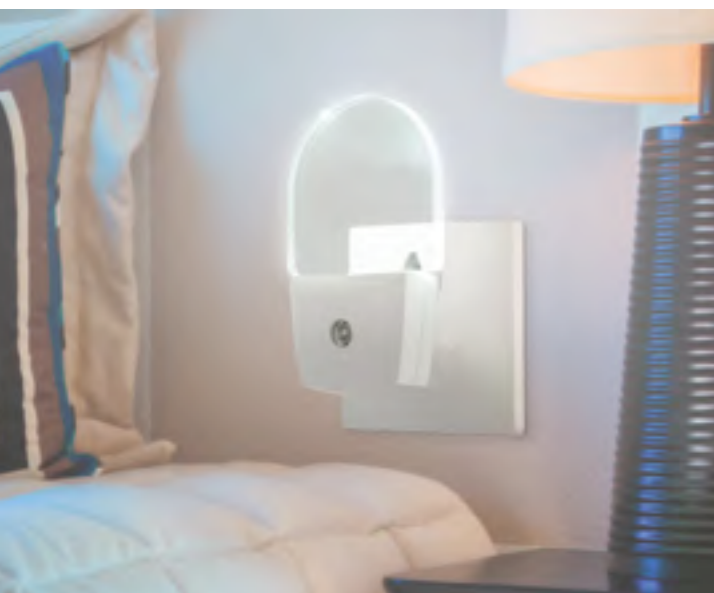

357326 белый