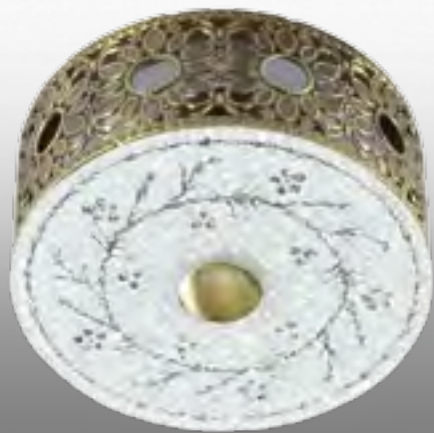

бронза 357303