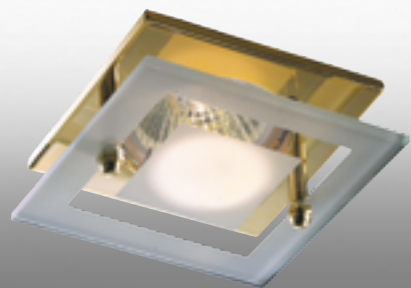

Размер: 260*90 мм

Диаметр врезного отверстия: 235*70 мм

Артикулы: 369762
369763

Размер: Ø 95 мм

ЗОЛОТО 369345

369108 ЗОЛОТО

ХРОМ 369346

369109 ХРОМ