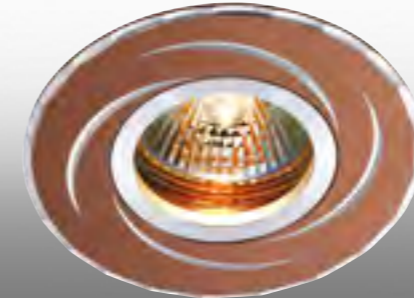

хром 369101

369105 никель/золото

кофе 369770

369773 кофе

бронза 369429

CROWN

Артикулы: 369100
369101
369102
369103
369104
369105
369429

Светильники поворотные: угол п. 45°
Материал: алюминиевое литье
Напряжение: 12 В IP 20 
Цоколь: GX5.3
Мощность: 50 Вт
Размер: Ø 82 мм
Высота встраиваемой части: 25 мм
Диаметр врезного отверстия: 75 мм
Мини мастер-картон: 20