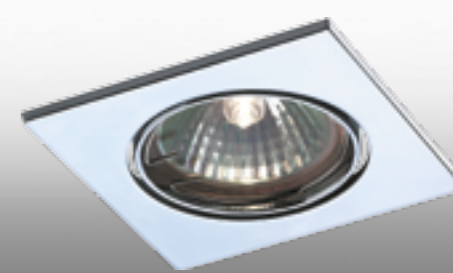

белый 369705

369343 белый

алюминий 369639

369347 хром

CLASSIC

Артикулы: 369703
369704
369705
369706
369707

Светильники неповоротные
Материал: металл
Напряжение: 12 В IP 20 
Цоколь: GX5.3
Мощность: 50 Вт
Размер: Ø 82 мм
Высота встраиваемой части: 30 мм
Диаметр врезного отверстия: 60 мм
Мини мастер-картон: 20