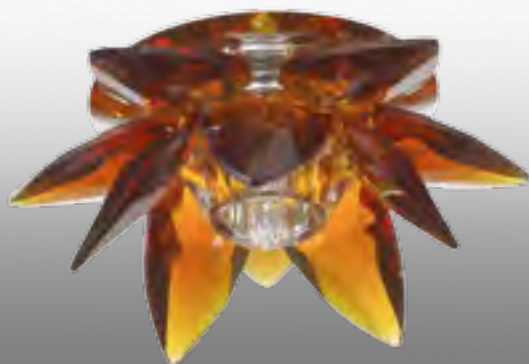

Ø 130 мм h 80 мм серебро **369376**