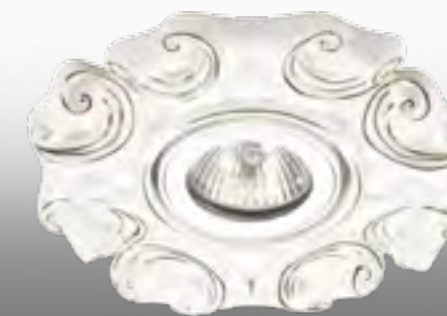

370042 белый/золото

FARFOR

Артикулы: 370037
370038
370040
370041

Материал: фарфор
Напряжение: 12 В
IP 20
Цоколь: GX5.3
Мощность: 50 Вт
Размер: Ø 120 мм, □ 140 мм
Высота встраиваемой части: 20 мм
Диаметр врезного отверстия: 70 мм
Мини мастер-картон: 24

Артикул: 370039

Материал: фарфор – ручная роспись – золотое декоративное покрытие, в составе которого 17% натурального золота
Размер: Ø 120 мм

Артикул: 370042

Материал: фарфор – ручная роспись – золотое декоративное покрытие, в составе которого 17% натурального золота
Размер: □ 140 мм