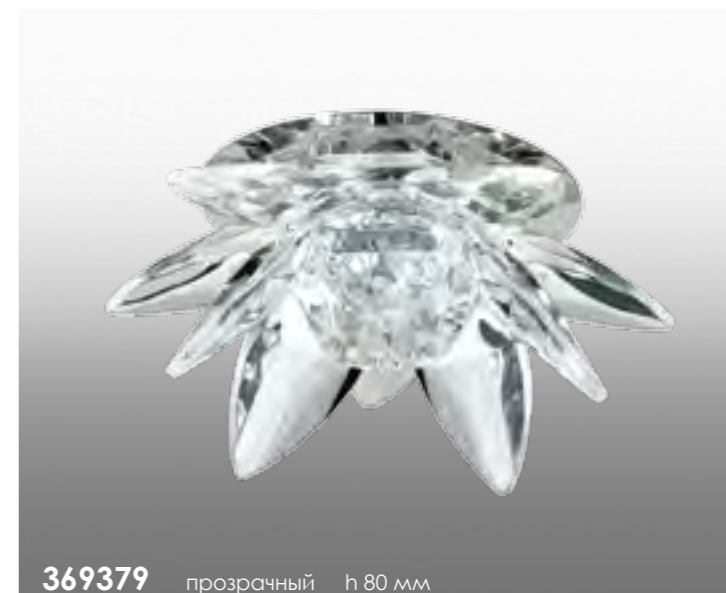

369500 хром/прозрачный

369501 золото/прозрачный

h 65 мм хром/прозрачный 369492

h 65 мм золото/прозрачный 369494

369377 розовый h 80 мм

369379 прозрачный h 80 мм

AURORA

Артикулы: 369496
369497
369498