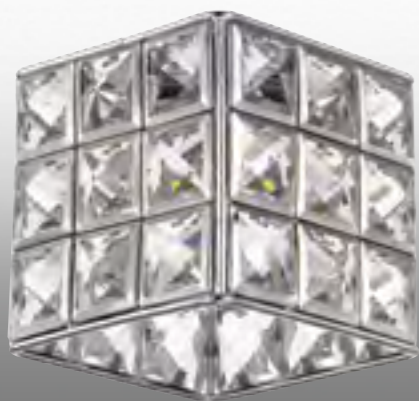

h 100 мм хром **357157**