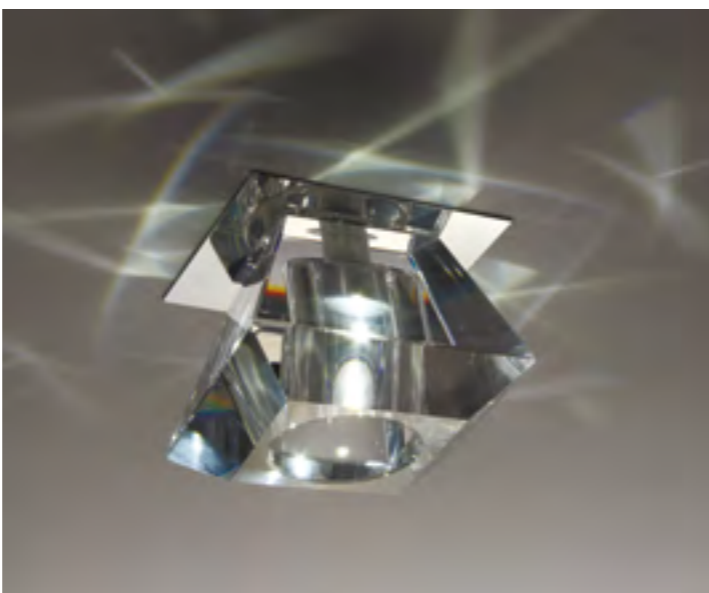

CRYSTAL-LED

Артикул: 357011
Светильники встраиваемые, укомплектованы блоком питания
Материал: алюминиевое литье/хрусталь
Напряжение: 220 В
IP 20
Цвет LED: холодный/белый
Мощность: 1Вт, 1 LED
Световой поток: 90 Лм
Цветовая температура: 8000 К

Размер: Ø 60 мм
Высота встраиваемой части: 25 мм
Диаметр врезного отверстия: 50 мм
Мини мастер-картон: 20

Артикул: 357012
Световой поток: 100 Лм
Размер: □ 70 мм

GLITZ

Артикулы: 357045
357046
Светильники встраиваемые, укомплектованы блоком питания
Материал: алюминиевое литье/хрусталь
Напряжение: 220 В IP 20
Цоколь: G9
Цвет LED: белый
Мощность: 40 Вт+4*1 Вт 4 LED
Световой поток: 360 Лм
Цветовая температура: 6500 К

Размер: Ø 80, Ø 90 мм
Высота встраиваемой части: 22 мм
Диаметр врезного отверстия: 65 мм
Мини мастер-картон: 30

Артикул: 357044
Мощность: 1*3 Вт, 1 LED
Световой поток: 190 Лм
Высота встраиваемой части: 20 мм
Диаметр врезного отверстия: 50 мм