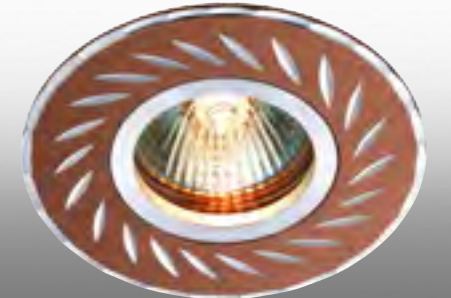

369773 кофе