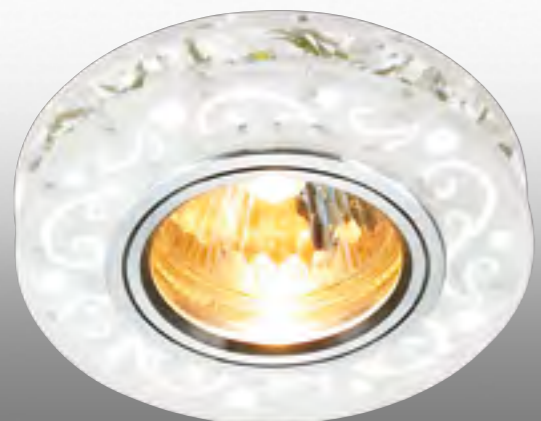

RIVA

Артикул: 357310
Светодиодный встраиваемый
со встроенным драйвером
Материал: хрусталь/стекло/алюминий
Напряжение: 12 В IP 20
Цоколь: GX5.3
Мощность: SM D2835, 15 LED,
3 Вт LED + 50 Вт
Световой поток LED: 170 Лм
Цветовая температура LED: 3500 К

Цвет LED: белый
Размер: Ø 95 мм
Высота встраиваемой части: 13 мм
Диаметр врезного отверстия: 60 мм
Мини мастер-картон: 40 шт.
Имеется возможность раздельного
включения LED и лампы, при использовании
двухклавишного выключателя света.

Артикул: 357311
Светодиодный встраиваемый
со встроенным драйвером
Материал: хрусталь/стекло/алюминий
Напряжение: 12 В IP 20
Цоколь: GX5.3
Мощность: SMD 2835, 15 LED,
3 Вт LED + 50 Вт
Световой поток LED: 170 Лм
Цветовая температура LED: 3500 К

Цвет LED: белый
Размер: Ø 120 мм
Высота встраиваемой части: 13 мм
Диаметр врезного отверстия: 60 мм
Мини мастер-картон: 40 шт.
Имеется возможность раздельного
включения LED и лампы, при использовании
двухклавишного выключателя света.