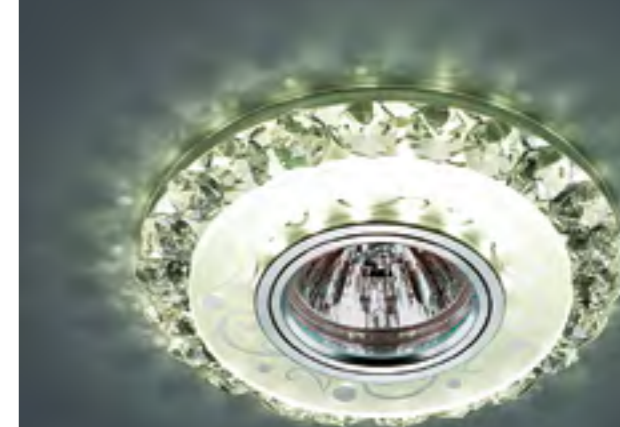

RIVA

Артикул: 357310
Светодиодный встраиваемый
со встроенным драйвером
Материал: хрусталь/стекло/алюминий
Напряжение: 12 В IP 20
Цоколь: GX5.3
Мощность: SM D2835, 15 LED,
3 Вт LED + 50 Вт
Световой поток LED: 170 Лм
Цветовая температура LED: 3500 К

Цвет LED: белый
Размер: Ø 95 мм
Высота встраиваемой части: 13 мм
Диаметр врезного отверстия: 60 мм
Мини мастер-картон: 40 шт.
Имеется возможность раздельного
включения LED и лампы, при использовании
двухклавишного выключателя света.

Артикул: 357311
Светодиодный встраиваемый
со встроенным драйвером
Материал: хрусталь/стекло/алюминий
Напряжение: 12 В IP 20
Цоколь: GX5.3
Мощность: SMD 2835, 15 LED,
3 Вт LED + 50 Вт
Световой поток LED: 170 Лм
Цветовая температура LED: 3500 К

Цвет LED: белый
Размер: Ø 120 мм
Высота встраиваемой части: 13 мм
Диаметр врезного отверстия: 60 мм
Мини мастер-картон: 40 шт.
Имеется возможность раздельного
включения LED и лампы, при использовании
двухклавишного выключателя света.