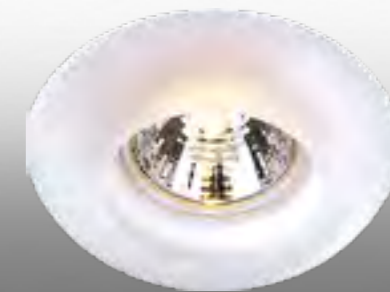

алюминий/цветной 369909

369910 алюминий/цветной

RAINBOW

Артикулы: 369909
369910
369911
369912
369913
369914
369915
369916

Материал: алюминий/стекло
Напряжение: 12 В
IP 20 
Цоколь: GX5.3
Мощность: 50 Вт
Размер: Ø 90, □ 90 мм
Высота встраиваемой части: 12 мм
Диаметр врезного отверстия: 65 мм
Мини мастер-картон: 50