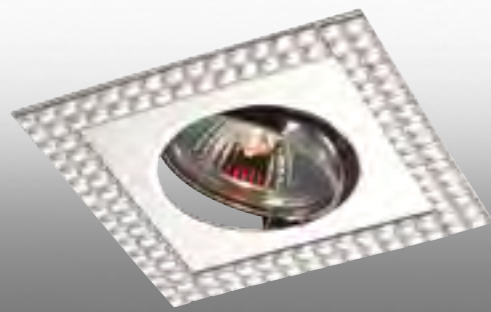

хром/зеркальный 369836