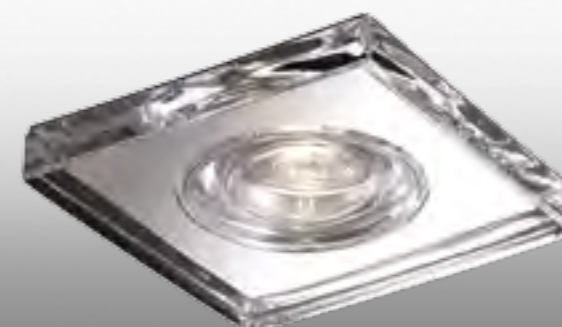

Ø 80 мм хром 369879

369880 хром □ 80 мм

Ø 110 мм прозрачный 369883

369277 хром h 66 мм

Ø 80 мм матовое золото 369881

369882 матовое золото □ 80 мм

□ 110 мм прозрачный 369884

💧 IP 65