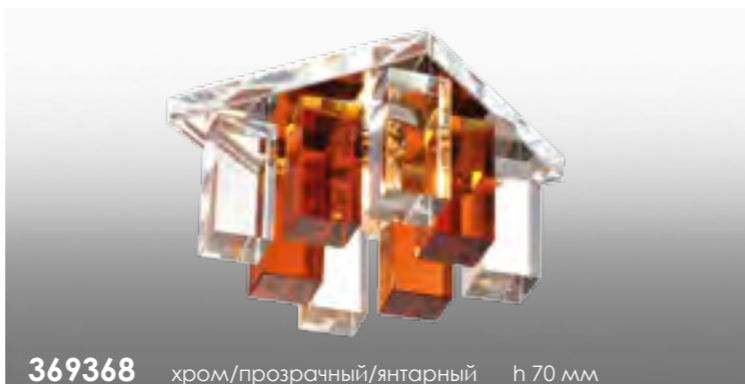

369368 хром/прозрачный/янтарный h 70 мм