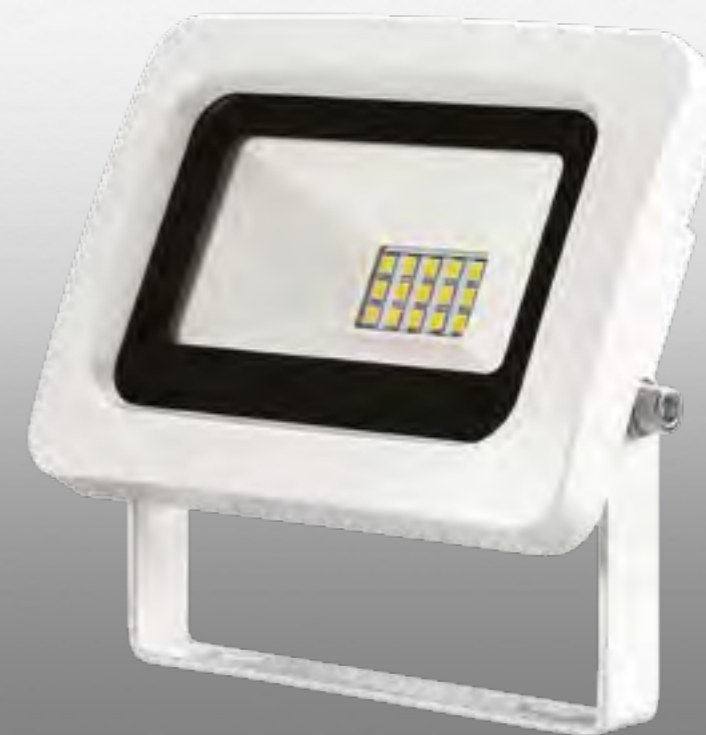

КАИМАС

Артикул: 357414
Светильник настенный
Материал: корпус – алюминий/
рассеиватель стекло
Мощность: COB 1 LED*3 Вт
Напряжение: 220-240 В IP 54 ⚡
Световой поток: 164 Лм
Цвет LED: теплый белый
Цветовая температура: 3000 К

NEW

темно-серый **357408**

ARMIN LED

Артикул:
357408

**Светодиодный прожектор универсального монтажа:
настенный и в грунт (кольшечек входит в комплект)**

Материал: корпус – алюминий/
рассеиватель – поликарбонат
Мощность: 8 LED, SMD 3030, 9 Вт
Напряжение: 220-240 В **IP 65** 
Световой поток: 661 Лм
Цвет LED: теплый белый
Цветовая температура: 3000 К

Размер светильника (Д*В*Г):
134*152*56 мм
Мини мастер-картон: 12 шт.

NEW белый 357397

ARMIN LED

Артикул:
357397

Прожектор настенный светодиодный

Угол рассеивания: 110°

Материал: корпус – алюминий/
рассеиватель – закаленное стекло

Мощность: SMD 2835, 15 LED, 10 Вт

Напряжение: 220-240 В IP 65

Световой поток: 650 Лм

Цвет LED: теплый белый

Цветовая температура: 3000 К

Размер светильника (Д*В*Г):

152*130*25 мм

Мини мастер-картон: 50 шт.