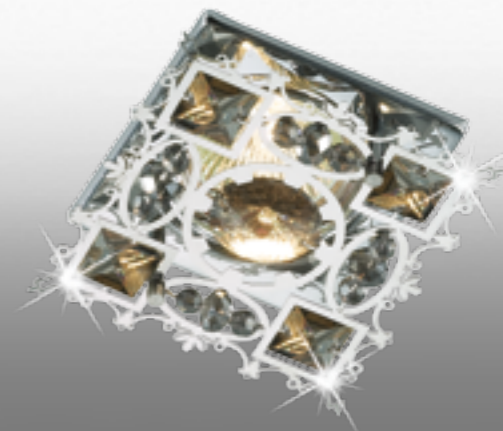

369466 хром h 118 мм

369467 хром h 118 мм

Ø 130 мм h 80 мм серебро **369376**

369899 хром h 100 мм Ø 85 мм

369502 хром/табако h 100 мм

Ø 75 мм h 90 мм хром/цветной **369465**

LOTOS

Артикул: 369376 **Материал:** металл/хрусталь
Напряжение: 12 В IP 20
Цоколь: G4
Мощность: 20 Вт
Размер: Ø 130 мм
Высота встраиваемой части: 20 мм
Диаметр врезного отверстия: 50 мм
Мини мастер-картон: 12