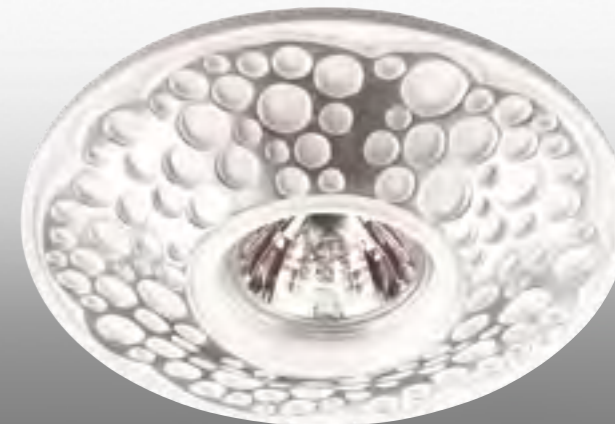

370217 белый/серебро