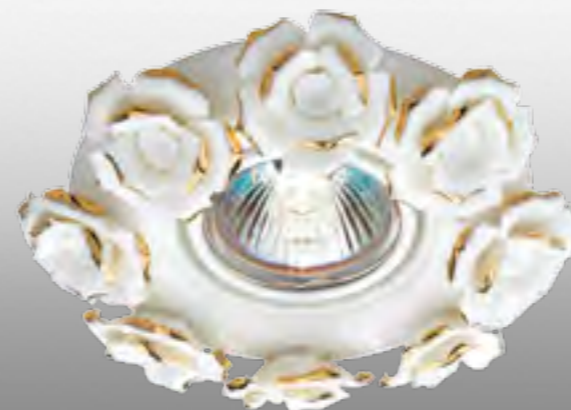

белый/золото 369869

370157 хром h 90 мм

FARFOR

Артикул: 369868
Материал: фарфор
Напряжение: 12 В
IP 20
Цоколь: GX5.3
Мощность: 50 Вт
Размер: Ø 120 мм
Высота встраиваемой части: 20 мм
Диаметр врезного отверстия: 65 мм
Мини мастер-картон: 24

Артикул: 369865
Материал: фарфор
Размер: □ 135 мм

Артикул: 369869
Материал: фарфор – ручная роспись – золотое декоративное покрытие, в составе которого 17% натурального золота
Размер: Ø 120 мм

Артикул: 369866
Материал: фарфор – ручная роспись – золотое декоративное покрытие, в составе которого 17% натурального золота
Размер: □ 135 мм

Артикул: 369871
Материал: фарфор – ручная роспись – золотое декоративное покрытие, в составе которого 17% натурального золота
Размер: Ø 130 мм

Артикул: 369870
Материал: фарфор
Размер: Ø 130 мм

ZEFIRO

Артикул: 370157
Материал: металл/керамика/хрусталь
Напряжение: 220 В
IP 20
Цоколь: G9
Мощность: 40 Вт
Размер: Ø 105 мм
Высота встраиваемой части: 20 мм
Диаметр врезного отверстия: 60 мм
Мини мастер-картон: 30