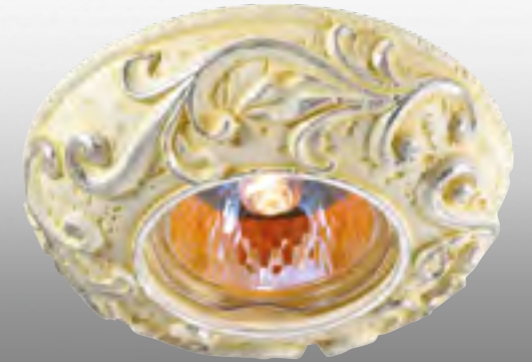

Артикул: **Материал:** искусственный камень
369845 **Размер:** □ 115 мм

хром 369874

369872 белый/золото

желтый/серебро 369569

369566 желтый/серебро

желтый/серебро 369832

хром/золото 369875

369873 белый/золото