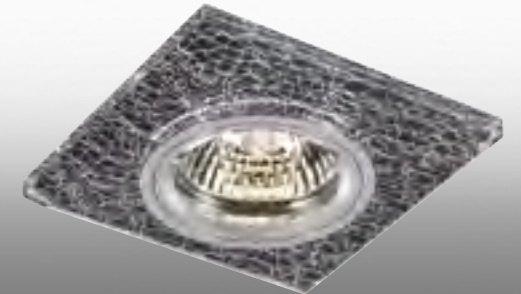

369588 хром