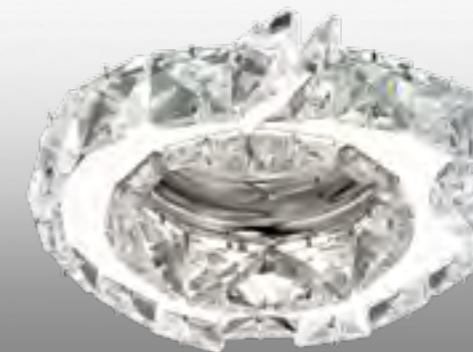

Артикул: 370121
Размер: Ø 115 мм

Артикул: 370124
Размер: Ø 130 мм

370124 серебро h 145 мм

h 165 мм бронза **370136**

370137 серебро h 165 мм

h 78 мм хром **370166**

370172 хром h 50 мм

h 165 мм хром/цветной хрусталь **370167**