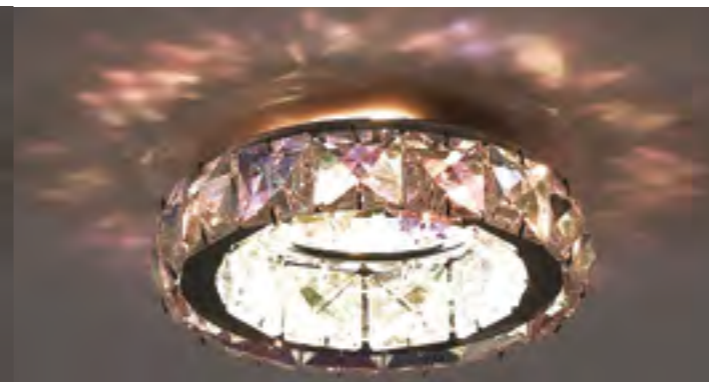

370169 хром/цветной хрусталь h 50 мм