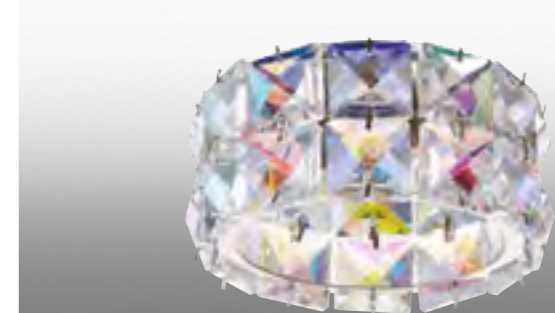

370165 хром/цветной хрусталь h 75 мм