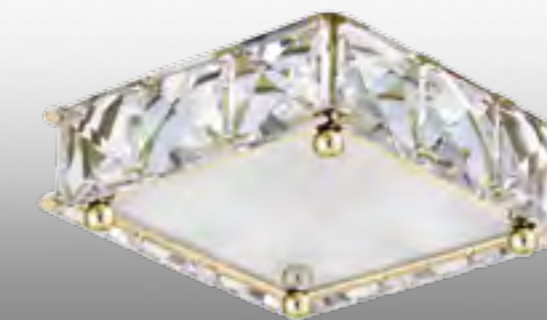

357151 золото h 52 мм

RIVA

Артикул: 357314
Светодиодный встраиваемый со встроенным драйвером
Материал: стекло/алюминий
Напряжение: 12 В IP 20
Цоколь: GX5.3
Мощность: SMD 2835, 15 LED, 3 Вт LED + 50 Вт
Световой поток LED: 170 Лм
Цветовая температура LED: 3500 К

Цвет LED: белый
Размер: Ø 95 мм
Высота встраиваемой части: 10 мм
Диаметр врезного отверстия: 60 мм
Мини мастер-картон: 40 шт.

Имеется возможность **раздельного** включения LED и лампы, при использовании **двухклавишного** выключателя света.

NEVIERA

Артикулы: 357148
357149
Материал: сталь/хрусталь/
матовое стекло
Напряжение: 220-240 В IP 20
Цвет LED: белый
Мощность: SMD 5730, 6 LED, 3 Вт
Световой поток: 180 Лм
Цветовая температура: 4000 К
Размер: Ø 95 мм
Высота встраиваемой части: 20 мм
Диаметр врезного отверстия: 60 мм
Мини мастер-картон: 30

Артикулы: 357150
357151
Мощность: SMD 5730, 8 LED, 4 Вт
Световой поток: 220 Лм
Размер: □ 113 мм