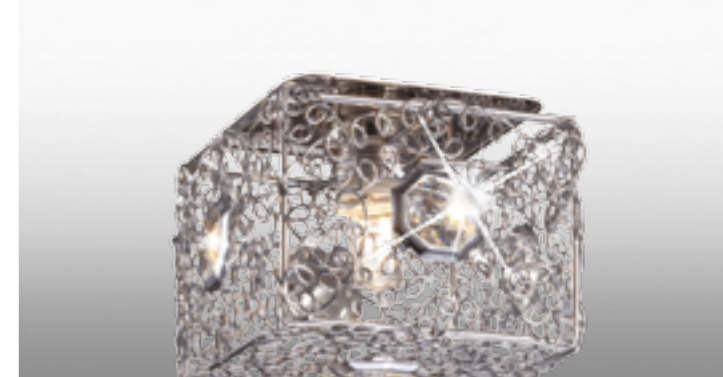

Артикул: 369409
Размер: Ø 110 мм

h 80 мм хром 369375

хром/прозрачный 369463

369454 хром □ 88 мм h 90 мм

h 90 мм хром/цветной 369464

369455 хром Ø 80 мм h 90 мм

h 76 мм хром/цветной 369394

VITRAGE