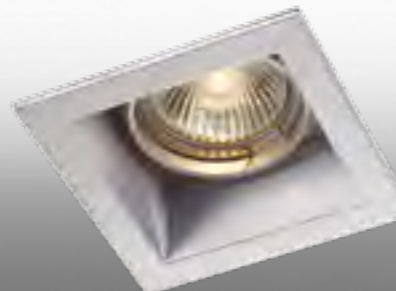

белый 369705

369343 белый

алюминий 369639

369347 хром

CLASSIC

Артикулы: 369703
369704
369705
369706
369707

Светильники неповоротные
Материал: металл
Напряжение: 12 В IP 20 
Цоколь: GX5.3
Мощность: 50 Вт
Размер: Ø 82 мм
Высота встраиваемой части: 30 мм
Диаметр врезного отверстия: 60 мм
Мини мастер-картон: 20