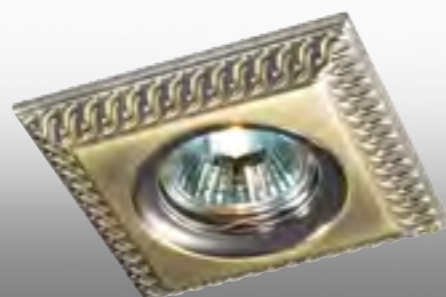

369655 бронза