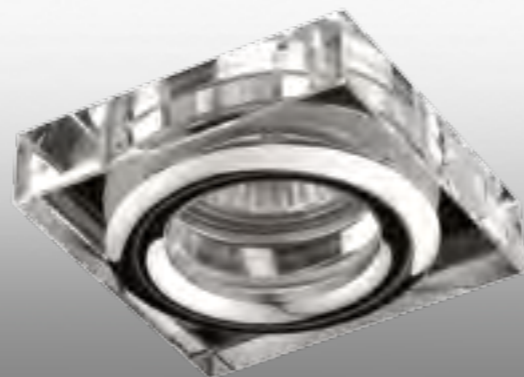

369880 хром □ 80 мм