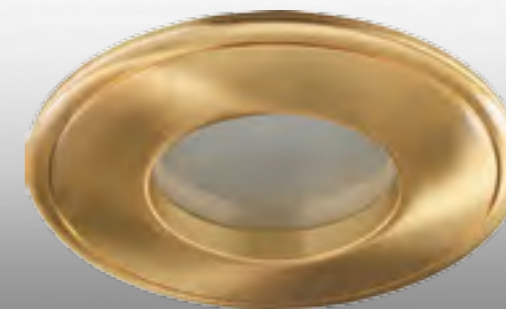

369304 золото