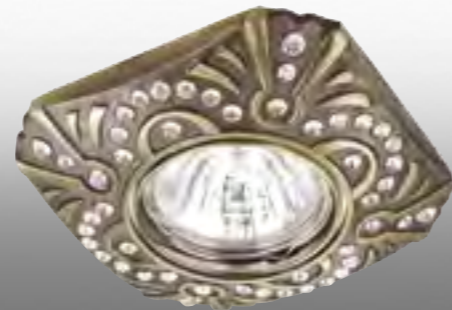

370241 бронза