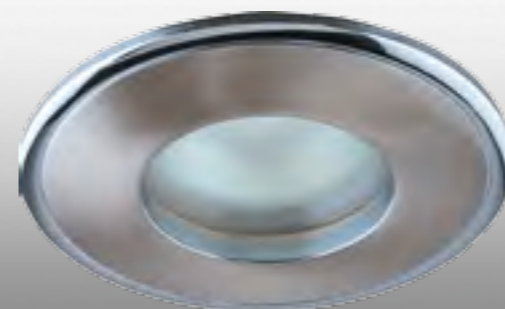

никель/хром 369302