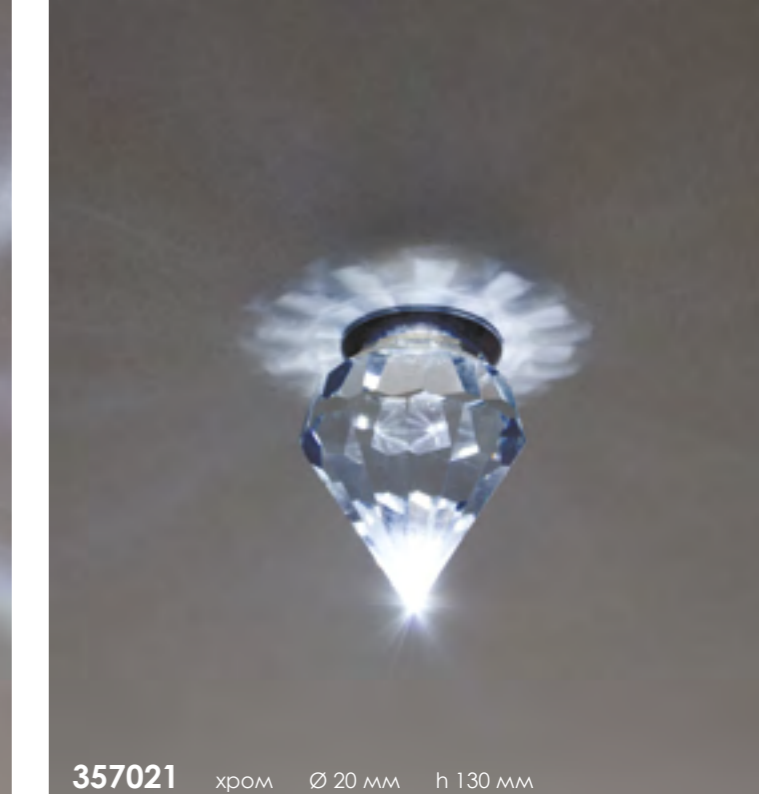

Световой поток: 540 Лм

Размер: □ 90, Ø 90 мм

Высота встраиваемой части: 40 мм

Диаметр врезного отверстия: 80 мм

Мини мастер-картон: 30

h 70 мм

h 36 мм Ø 15 мм хром 357020

357021 хром Ø 20 мм h 130 мм