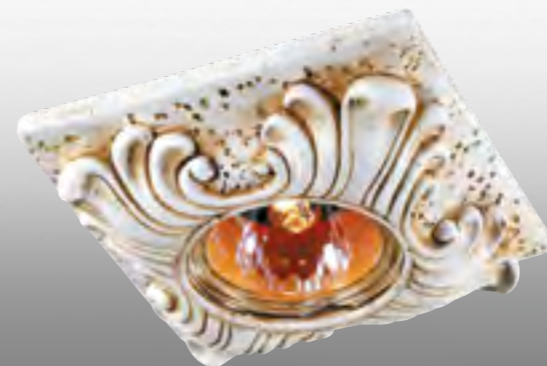

Светильники поворотные:
угол поворота 90°
Размер: Ø 97 мм
Высота встраиваемой части: 20 мм

хром/бежевый 369728

369729 хром/бронза

песчаник 369567

369833 песчаник

Ø 90 мм песчаник 369530

369532 песчаник Ø 100 мм