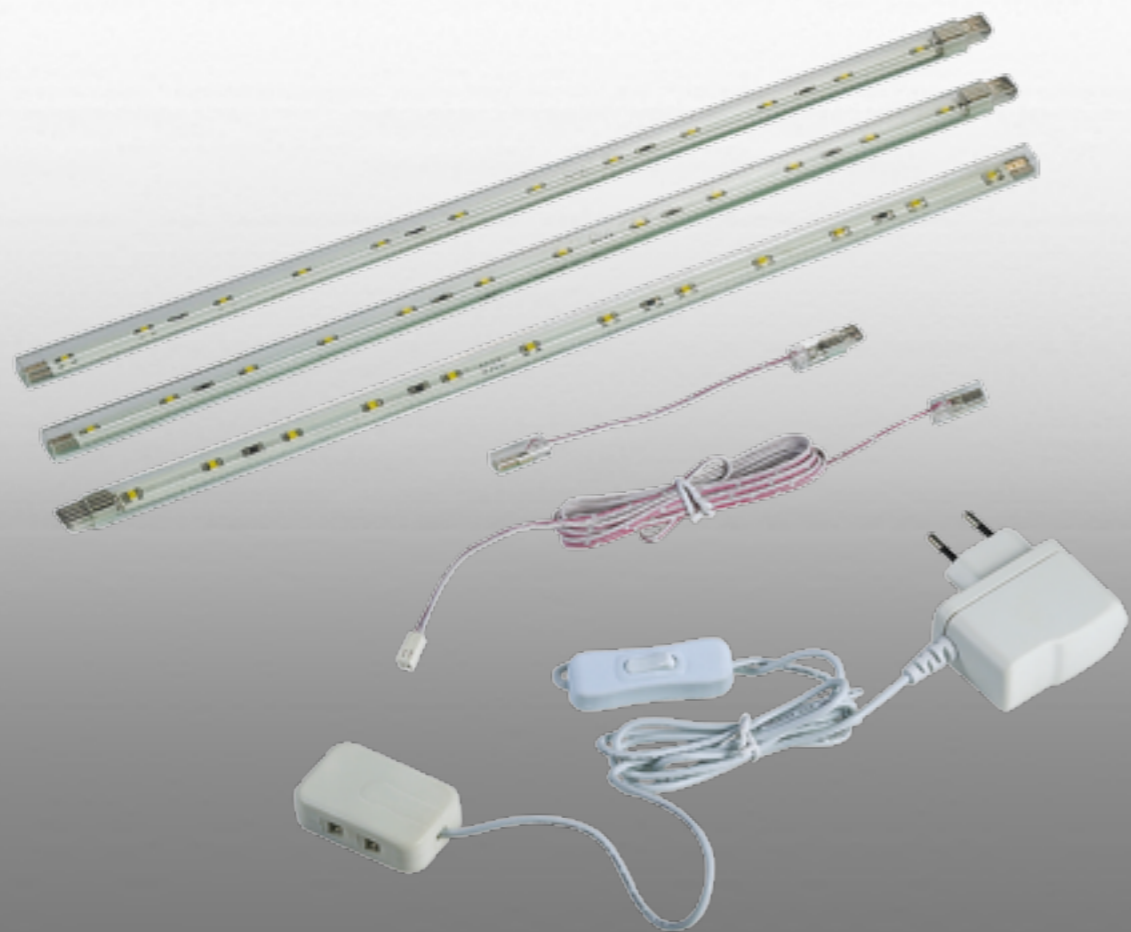

357016

ТЕРМО

Артикул:
357016

Набор из трех накладных светильников

В комплекте:

- Полоски со светодиодами 3 штуки*12 LED
- Провод сетевой с вилкой, выключателем и разветвителем 1 штука
- Встроенный драйвер
- Соединительный провод 2.5 м 3 штуки
- Соединительный провод 10 см 3 штуки
- Крепеж

Напряжение: 220 В IP 20

Цвет LED: теплый белый

Мощность: 36*0.1 Вт/4 Вт, 12 LED*3

Длина одного светильника: 310 мм

Мини мастер-картон: 24