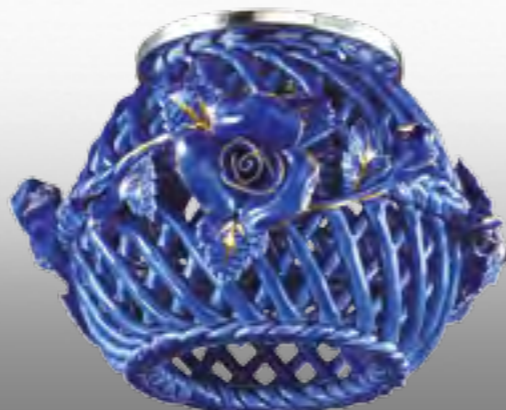

Цоколь: GX5.3

Мощность: 50 Вт

Размер: Ø 80 мм

Высота встраиваемой части: 31 мм

Диаметр врезного отверстия: 55 мм

Мини мастер-картон: 12

белый/золото 370207

белый с декоративным орнаментом 370208