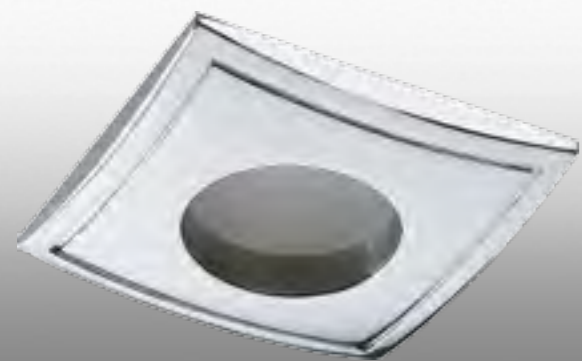

хром 369307