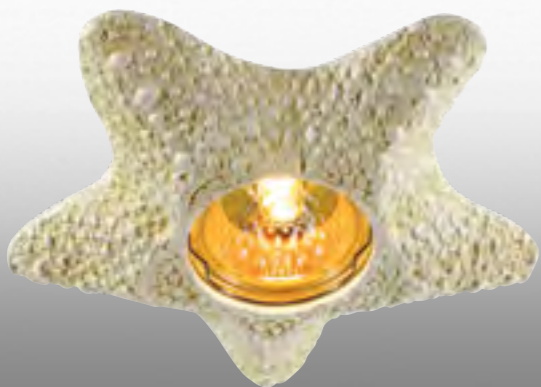

Высота встраиваемой части: 15 мм

Диаметр врезного отверстия: 65 мм

Мини мастер-картон: 20

Артикулы: 369534
369565
369567
369568
369833

Размер: Ø 100 мм, □ 100 мм

светлый песчаник 369578

369581 голубой

желтый песчаник 369579