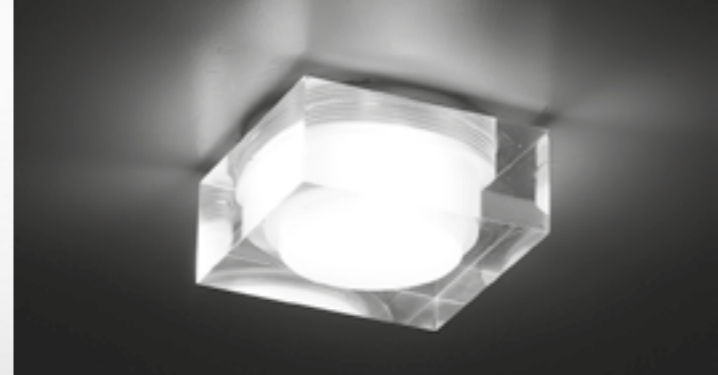

хром/белый 357048, 357049