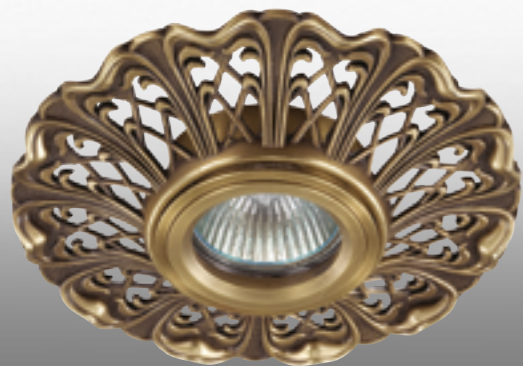

светлая бронза **370030**