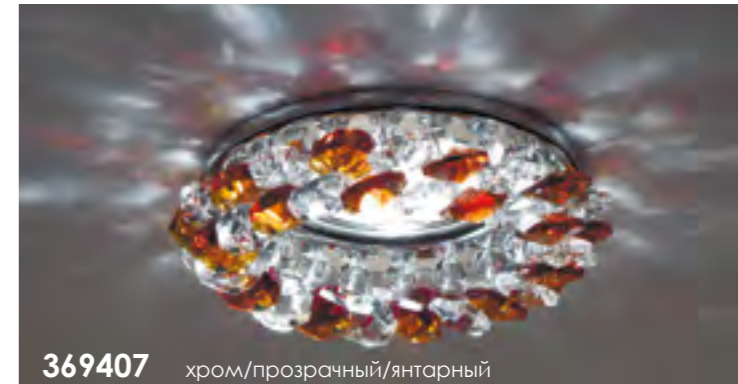

хром/янтарь **369317**

369319 хром/табако

золото/прозрачный **369448**

369404 хром/прозрачный/розовый

хром/янтарь **369318**

369270 хром/зеленый

h 65 мм хром/черный **369451**

369407 хром/прозрачный/янтарный