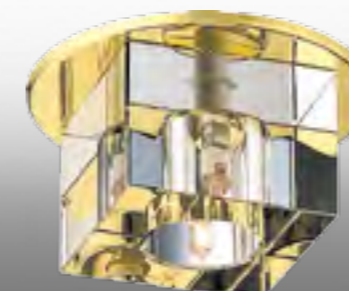

золото **369382**