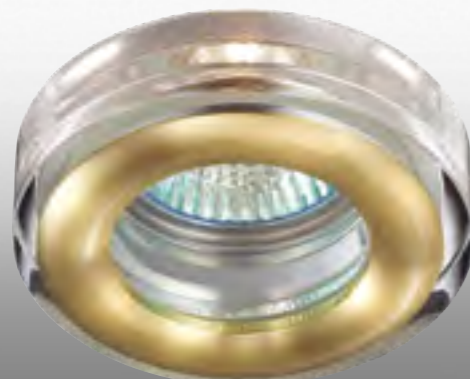

Ø 80 мм хром 369879

369880 хром □ 80 мм

Ø 110 мм прозрачный 369883

369277 хром h 66 мм

Ø 80 мм матовое золото 369881

369882 матовое золото □ 80 мм

□ 110 мм прозрачный 369884

💧 IP 65