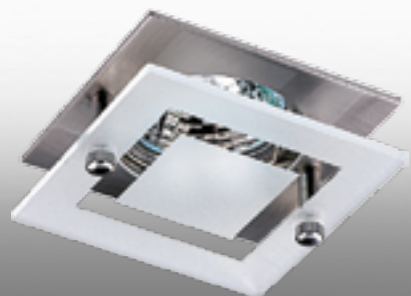

Размер: 260*90 мм

Диаметр врезного отверстия: 235*70 мм

Артикулы: 369762
369763

Размер: Ø 95 мм

ЗОЛОТО 369345

369108 ЗОЛОТО

ХРОМ 369346

369109 ХРОМ