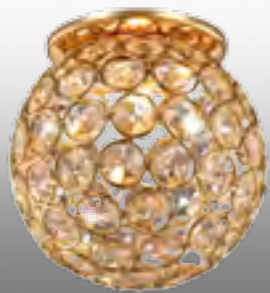

h 100 мм ЗОЛОТО 369739