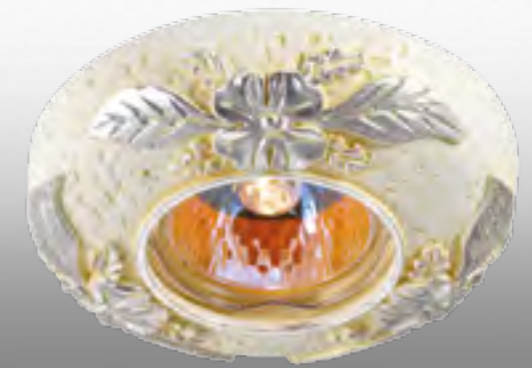

369572 желтый/серебро

SHINE

Артикулы: 369874
369875
Материал: алюминиевый сплав с электрохимической полировкой/хрусталь
Напряжение: 12 В IP 20
Цоколь: GX5.3
Мощность: 50 Вт
Размер: Ø 102 мм
Высота встраиваемой части: 16 мм
Диаметр врезного отверстия: 80 мм
Мини мастер-картон: 24

FARFOR

Артикулы: 369872
369873
Материал: фарфор-ручная роспись-золотое декоративное покрытие, в составе которого 17% натурального золота
Напряжение: 220 В IP 20
Цоколь: G9
Мощность: 40 Вт
Размер: Ø 120, □ 120 мм
Высота встраиваемой части: 20 мм
Диаметр врезного отверстия: 65 мм
Мини мастер-картон: 24

SANDSTONE

Артикулы: 369566
369569
Материал: натуральный камень песчаник
Напряжение: 12 В IP 20
Цоколь: GX5.3
Мощность: 50 Вт
Размер: Ø 100 мм, □ 100 мм
Высота встраиваемой части: 15 мм
Диаметр врезного отверстия: 65 мм
Мини мастер-картон: 20

Артикулы: 369830
369831
369832
Размер: □ 110 мм
Артикул: 369575
Размер: □ 95 мм
Артикул: 369572
Размер: Ø 100 мм