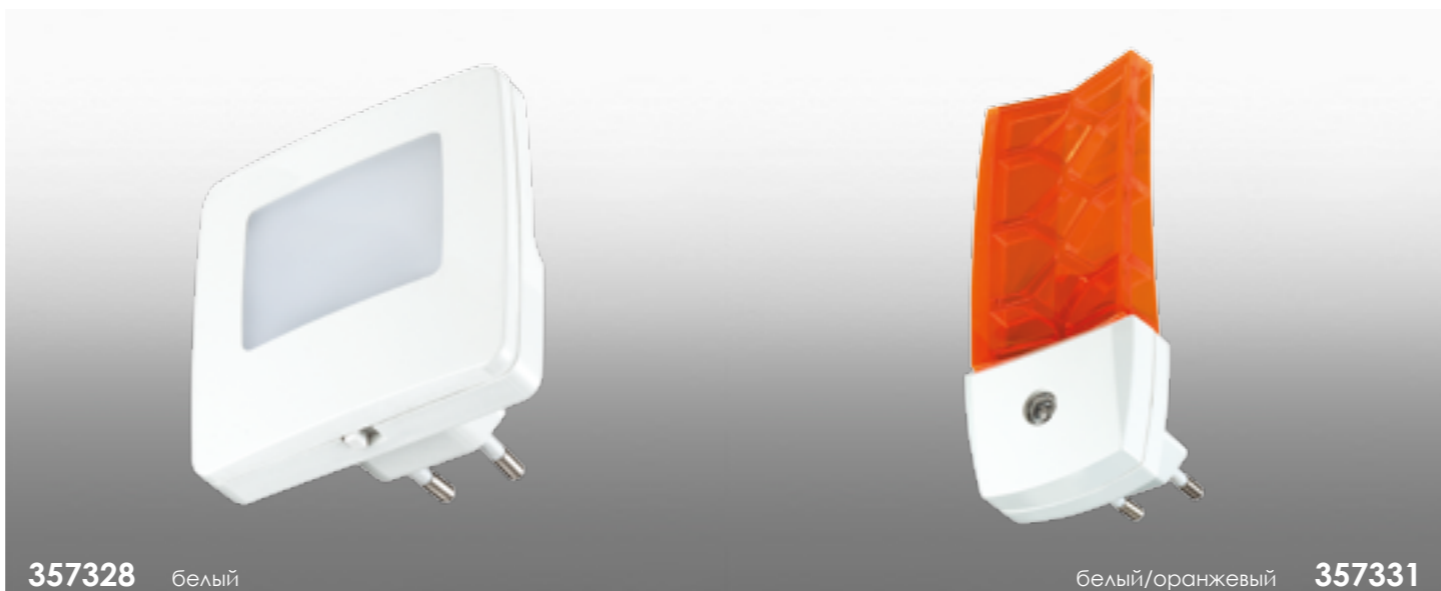

357328

357329

белый/зеленый 357330

357328

357328 белый

белый/оранжевый 357331

NIGHT LIGHT

Артикул: 357328
С выключателем
Материал: пластик ПК
Напряжение: 220 В
 IP 20
Мощность: 1 LED, 0.5Вт
Цвет LED: синий и зелёный
Размер: 74*34*70 мм
Мини мастер-картон: 10 шт.