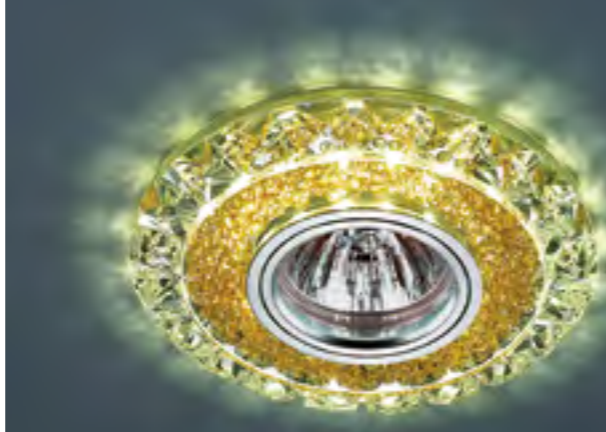

прозрачный 357309