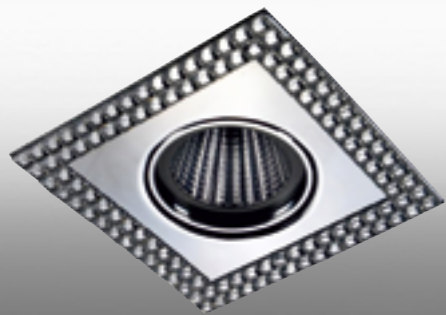

темный хром/зеркальный 369838