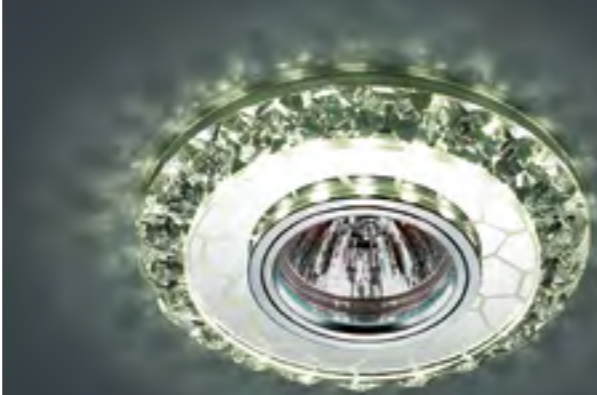

прозрачный 357313