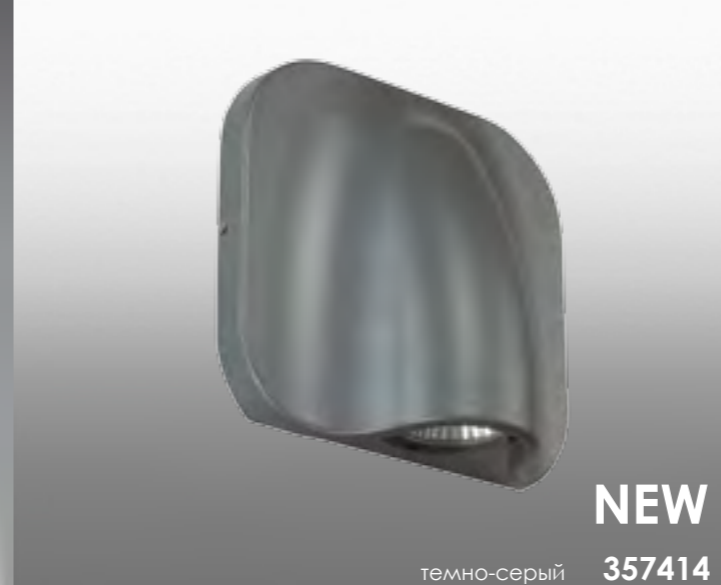

КАИМАС

Артикул: 357414
Светильник настенный
Материал: корпус – алюминий/
рассеиватель стекло
Мощность: COB 1 LED*3 Вт
Напряжение: 220-240 В IP 54 ⚡
Световой поток: 164 Лм
Цвет LED: теплый белый
Цветовая температура: 3000 К

Размер светильника (Д*В*Г):
150*150*65 мм
Мини мастер-картон: 12 шт.

Артикул: 357423
Мощность: 7 Вт, 7 LED
Световой поток: 287 Лм
Размер светильника (Д*В*Г):
210*40*165 мм
Мини мастер-картон: 12 шт.

Артикул: 357422
Мощность: 6 Вт, 12 LED, SMD 5630
Световой поток: 378 Лм
Размер светильника (Д*В*Г):
175*90*30 мм
Мини мастер-картон: 20 шт.