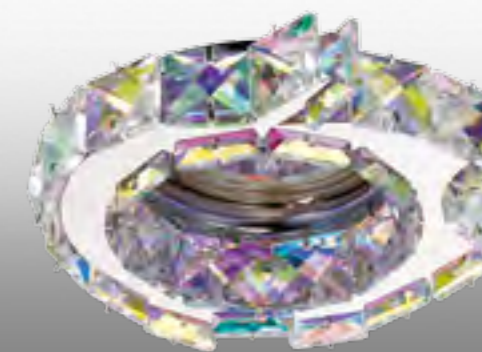

Артикул: 370121
Размер: Ø 115 мм

Артикул: 370124
Размер: Ø 130 мм

370124 серебро h 145 мм

h 165 мм бронза **370136**

370137 серебро h 165 мм

h 78 мм хром **370166**

370172 хром h 50 мм

h 165 мм хром/цветной хрусталь **370167**