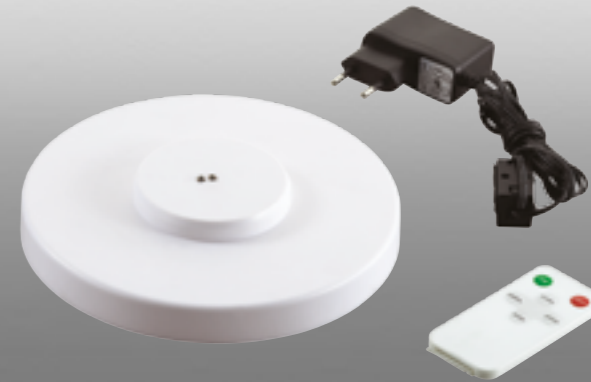

белый 357200