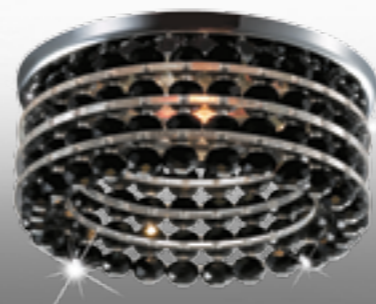

370153 хром h 65 мм

бронза 369834

370148 хром/черный

h 65 мм хром/прозрачный 369441

370154 золото h 65 мм

бронза 369835

FLOWER

Артикул: 369834
Материал: цинк с электролитным медным покрытием
Напряжение: 12 В IP 20 ⚡
Цоколь: GX5.3
Мощность: 50 Вт
Размер: □ 100 мм
Высота встраиваемой части: 25 мм
Диаметр врезного отверстия: 70 мм
Мини мастер-картон: 24