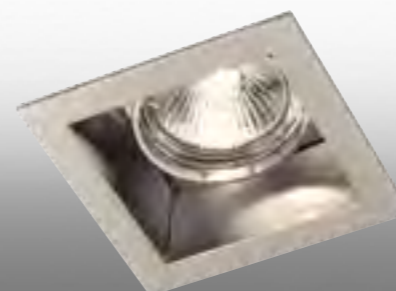

никель 369638