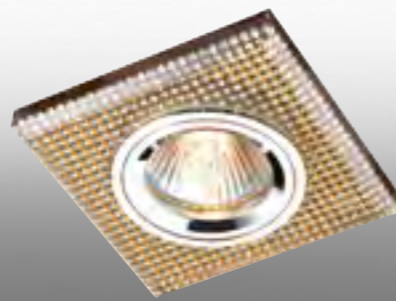

369902 хром/зеркальный/янтарный