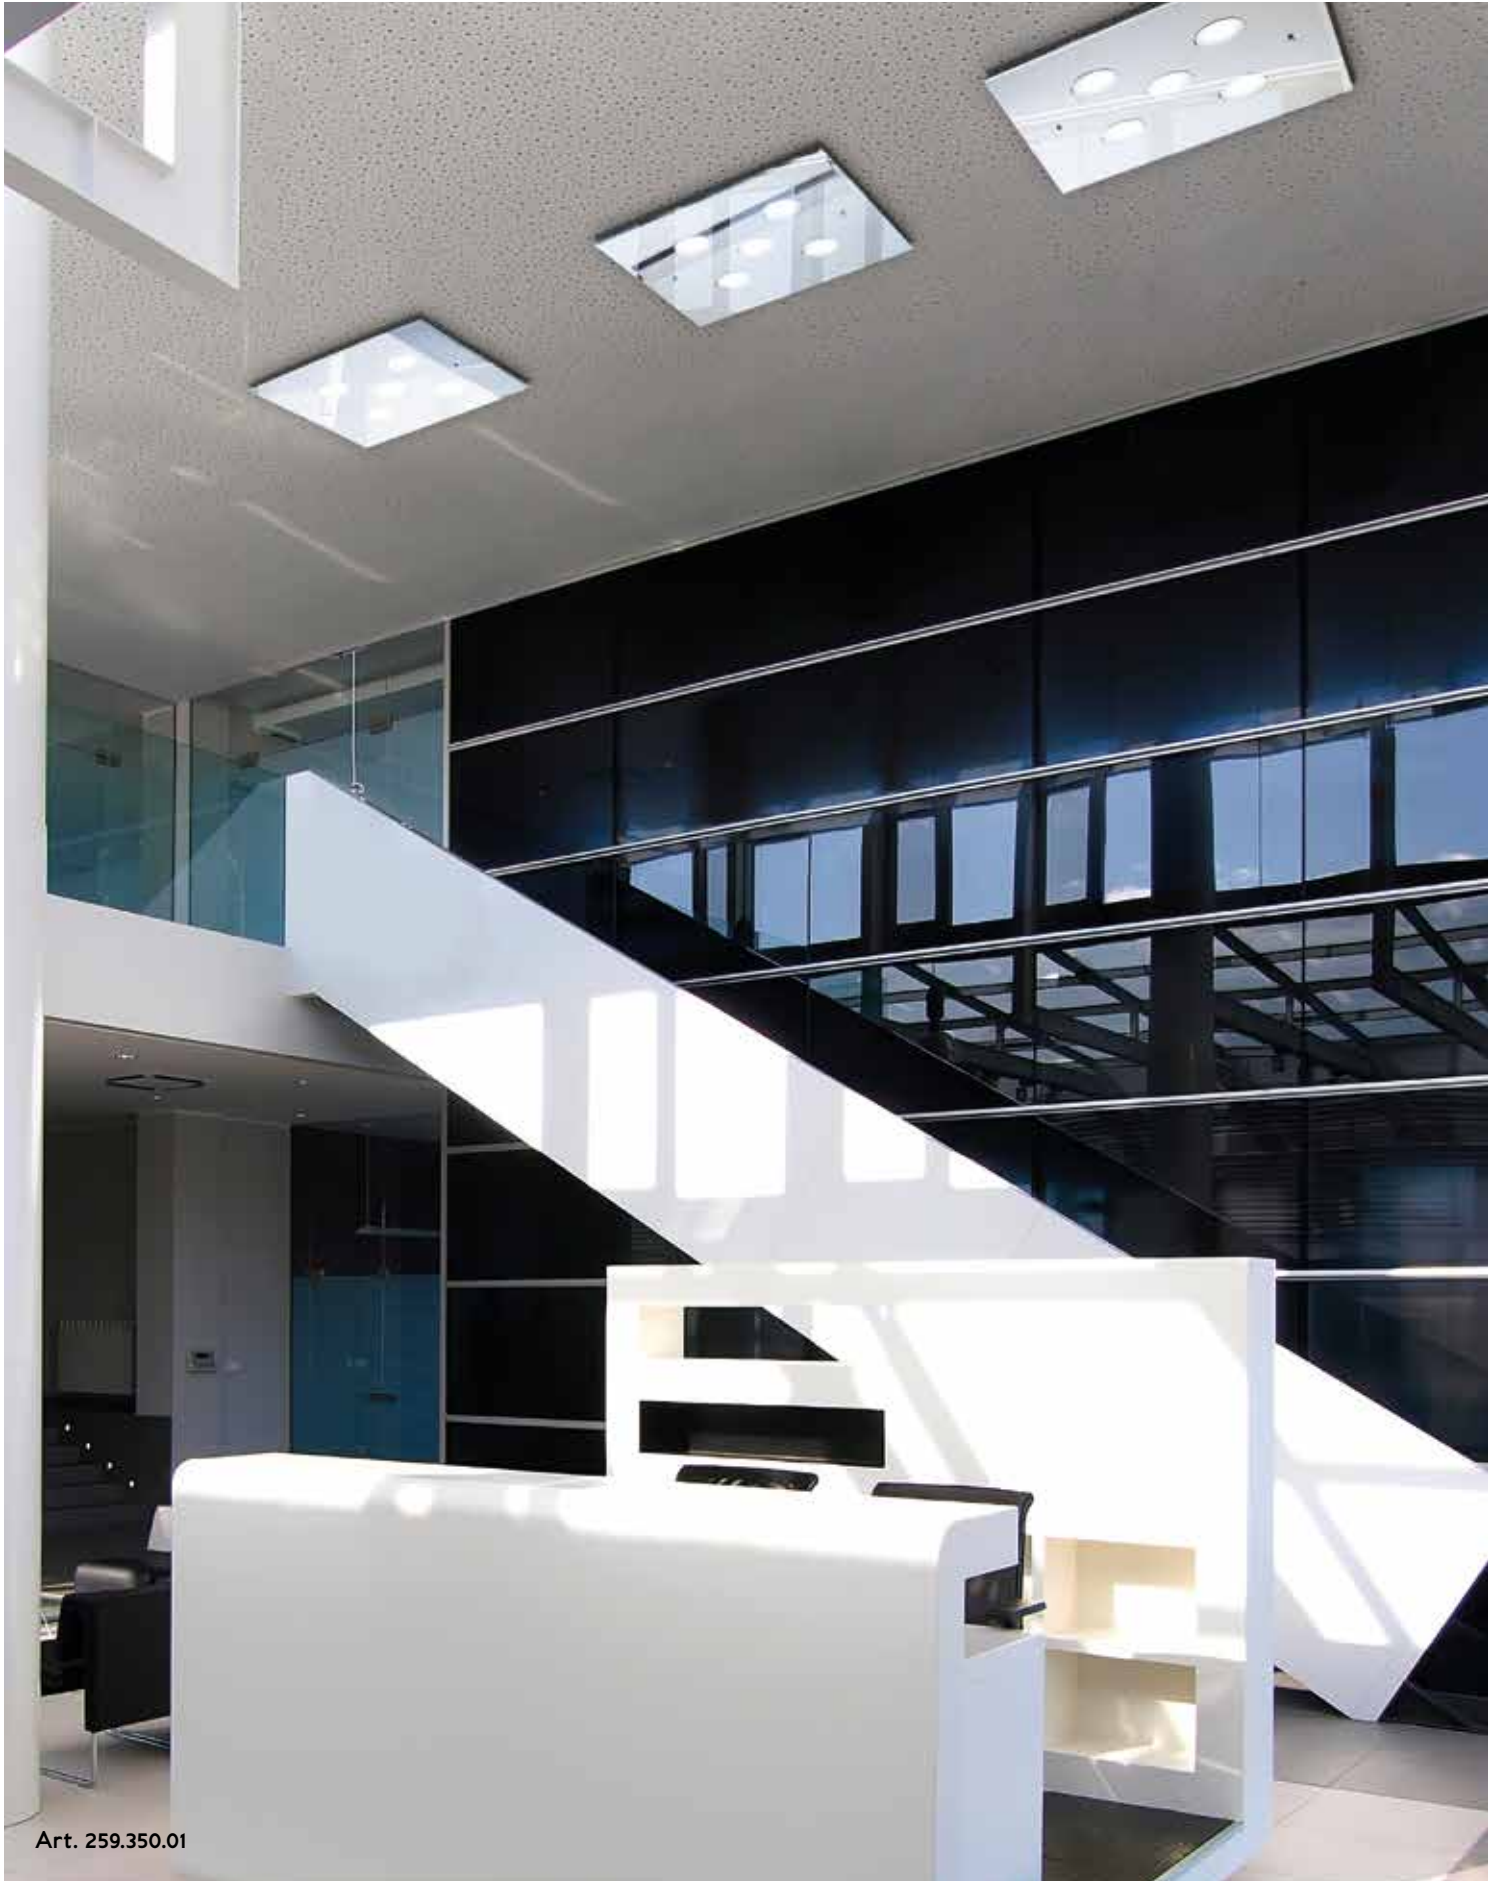

Struttura in vetro/Glass frame.

Art. 259.150.01
vetro specchiato
mirror glass

Art. 259.150.02
vetro bianco
white glass

Art. 259.150.03
vetro nero
black glass

Disponibili altri colori su richiesta.
Custom colours available upon request.