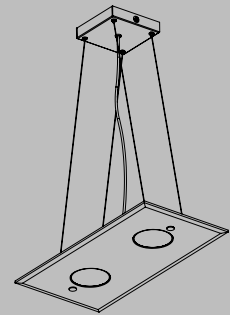

Art. 259.140.02
vetro bianco
white glass

Art. 259.140.03
vetro nero
black glass

Disponibili altri colori su richiesta.
Custom colours available upon request.

Art. 259.340.02

DADO

Art. 259.302.01 LED
Plafoniera/Ceiling lamp
L 40 x 20 x H 3 cm
2 x 7W Gx53