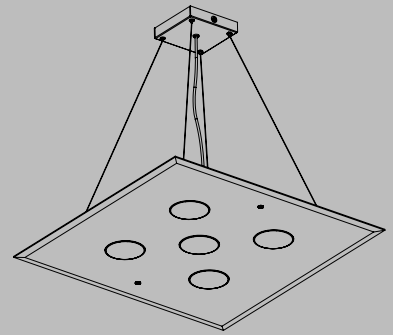

Art. 259.160.02
 vetro bianco
 white glass

Art. 259.160.03
 vetro nero
 black glass

Disponibili altri colori su richiesta.
 Custom colours available upon request.

Art. 259.360.03

DADO

Art. 259.350.01 LED
Plafoniera/Ceiling lamp
L 50 x 50 x H 3 cm
5 x 7W GX53