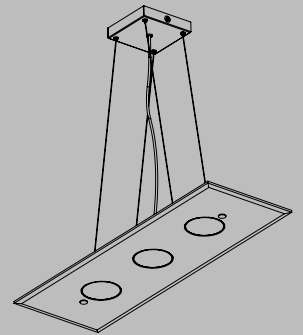

DADO

Art. 259.303.02 LED
Plafoniera/Ceiling lamp
L 60 x 20 x H 3 cm
3 x 7W GX53

Struttura in vetro/Glass frame.

Art. 259.303.01
vetro specchio
mirror glass

Art. 259.303.03
vetro nero
black glass

Disponibili altri colori su richiesta.
Custom colours available upon request.

Art. 259.103 LED
Sospensione/Suspension
L 60 x 20 x H max 100 cm
3 x 7W GX53

Struttura in vetro/Glass frame.

Art. 259.103.01
vetro specchiato
mirror glass

Art. 259.103.02
vetro bianco
white glass

Art. 259.103.03
vetro nero
black glass

Disponibili altri colori su richiesta.
Custom colours available upon request.