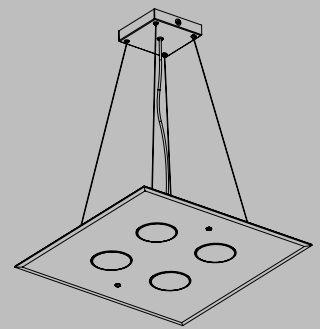

DADO

Art. 259.340.02 LED
Plafoniera/Ceiling lamp
L 40 x 40 x H 3 cm
4 x 7W GX53

Struttura in vetro/Glass frame.

Disponibili altri colori su richiesta.
Custom colours available upon request.

Art. 259.140 LED
Sospensione/Suspension
L 40 x 40 x H max 100 cm
4 x 7W GX53

Struttura in vetro/Glass frame.

Disponibili altri colori su richiesta.
Custom colours available upon request.