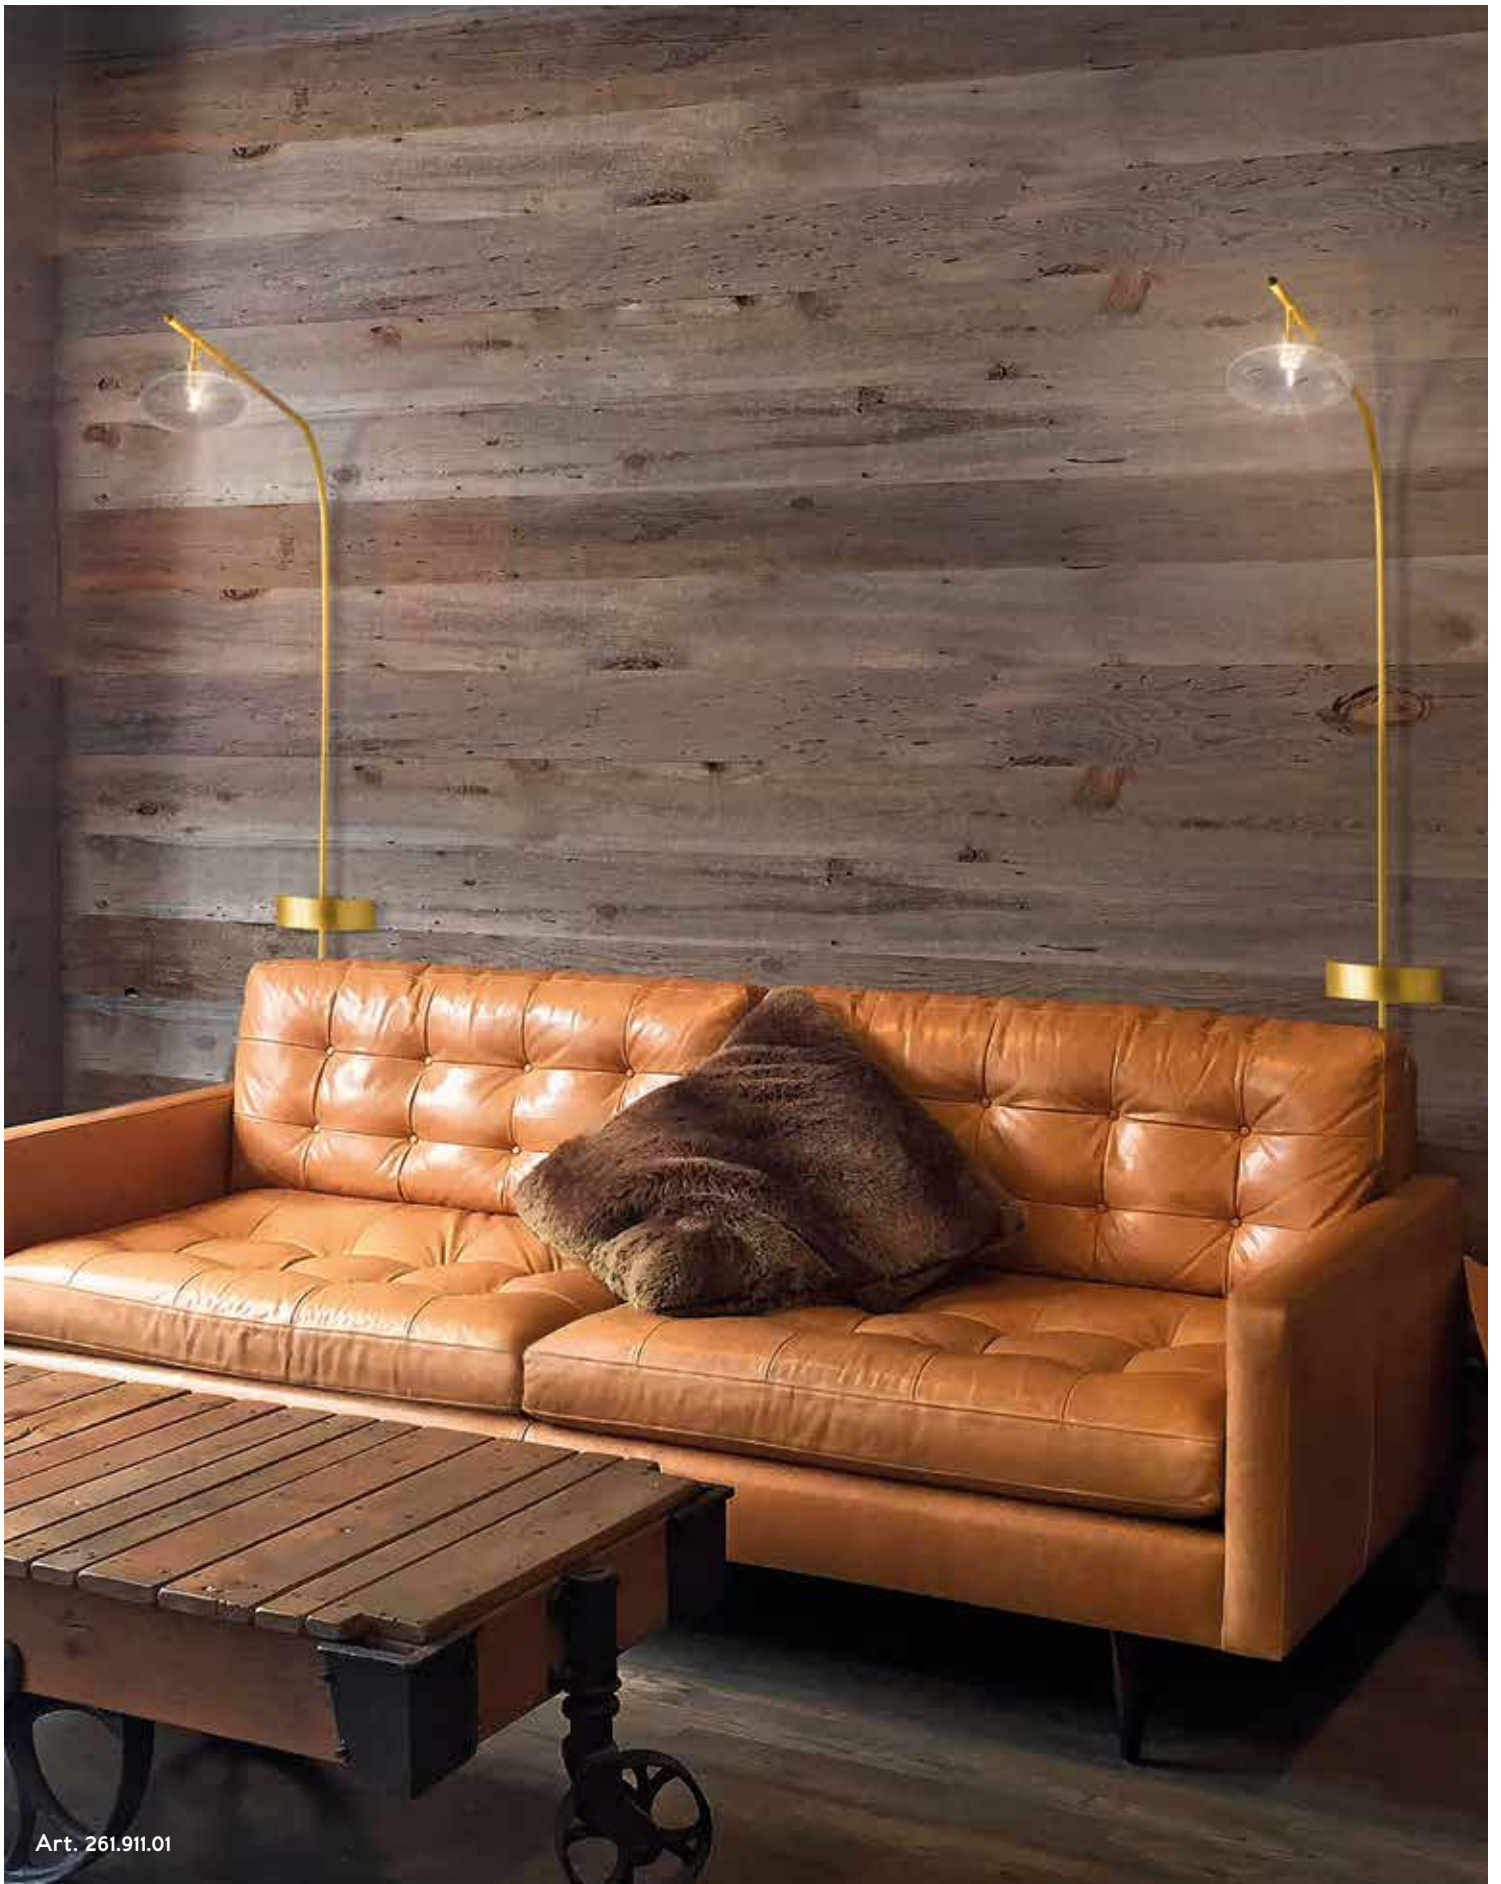

Art. 261.911.01