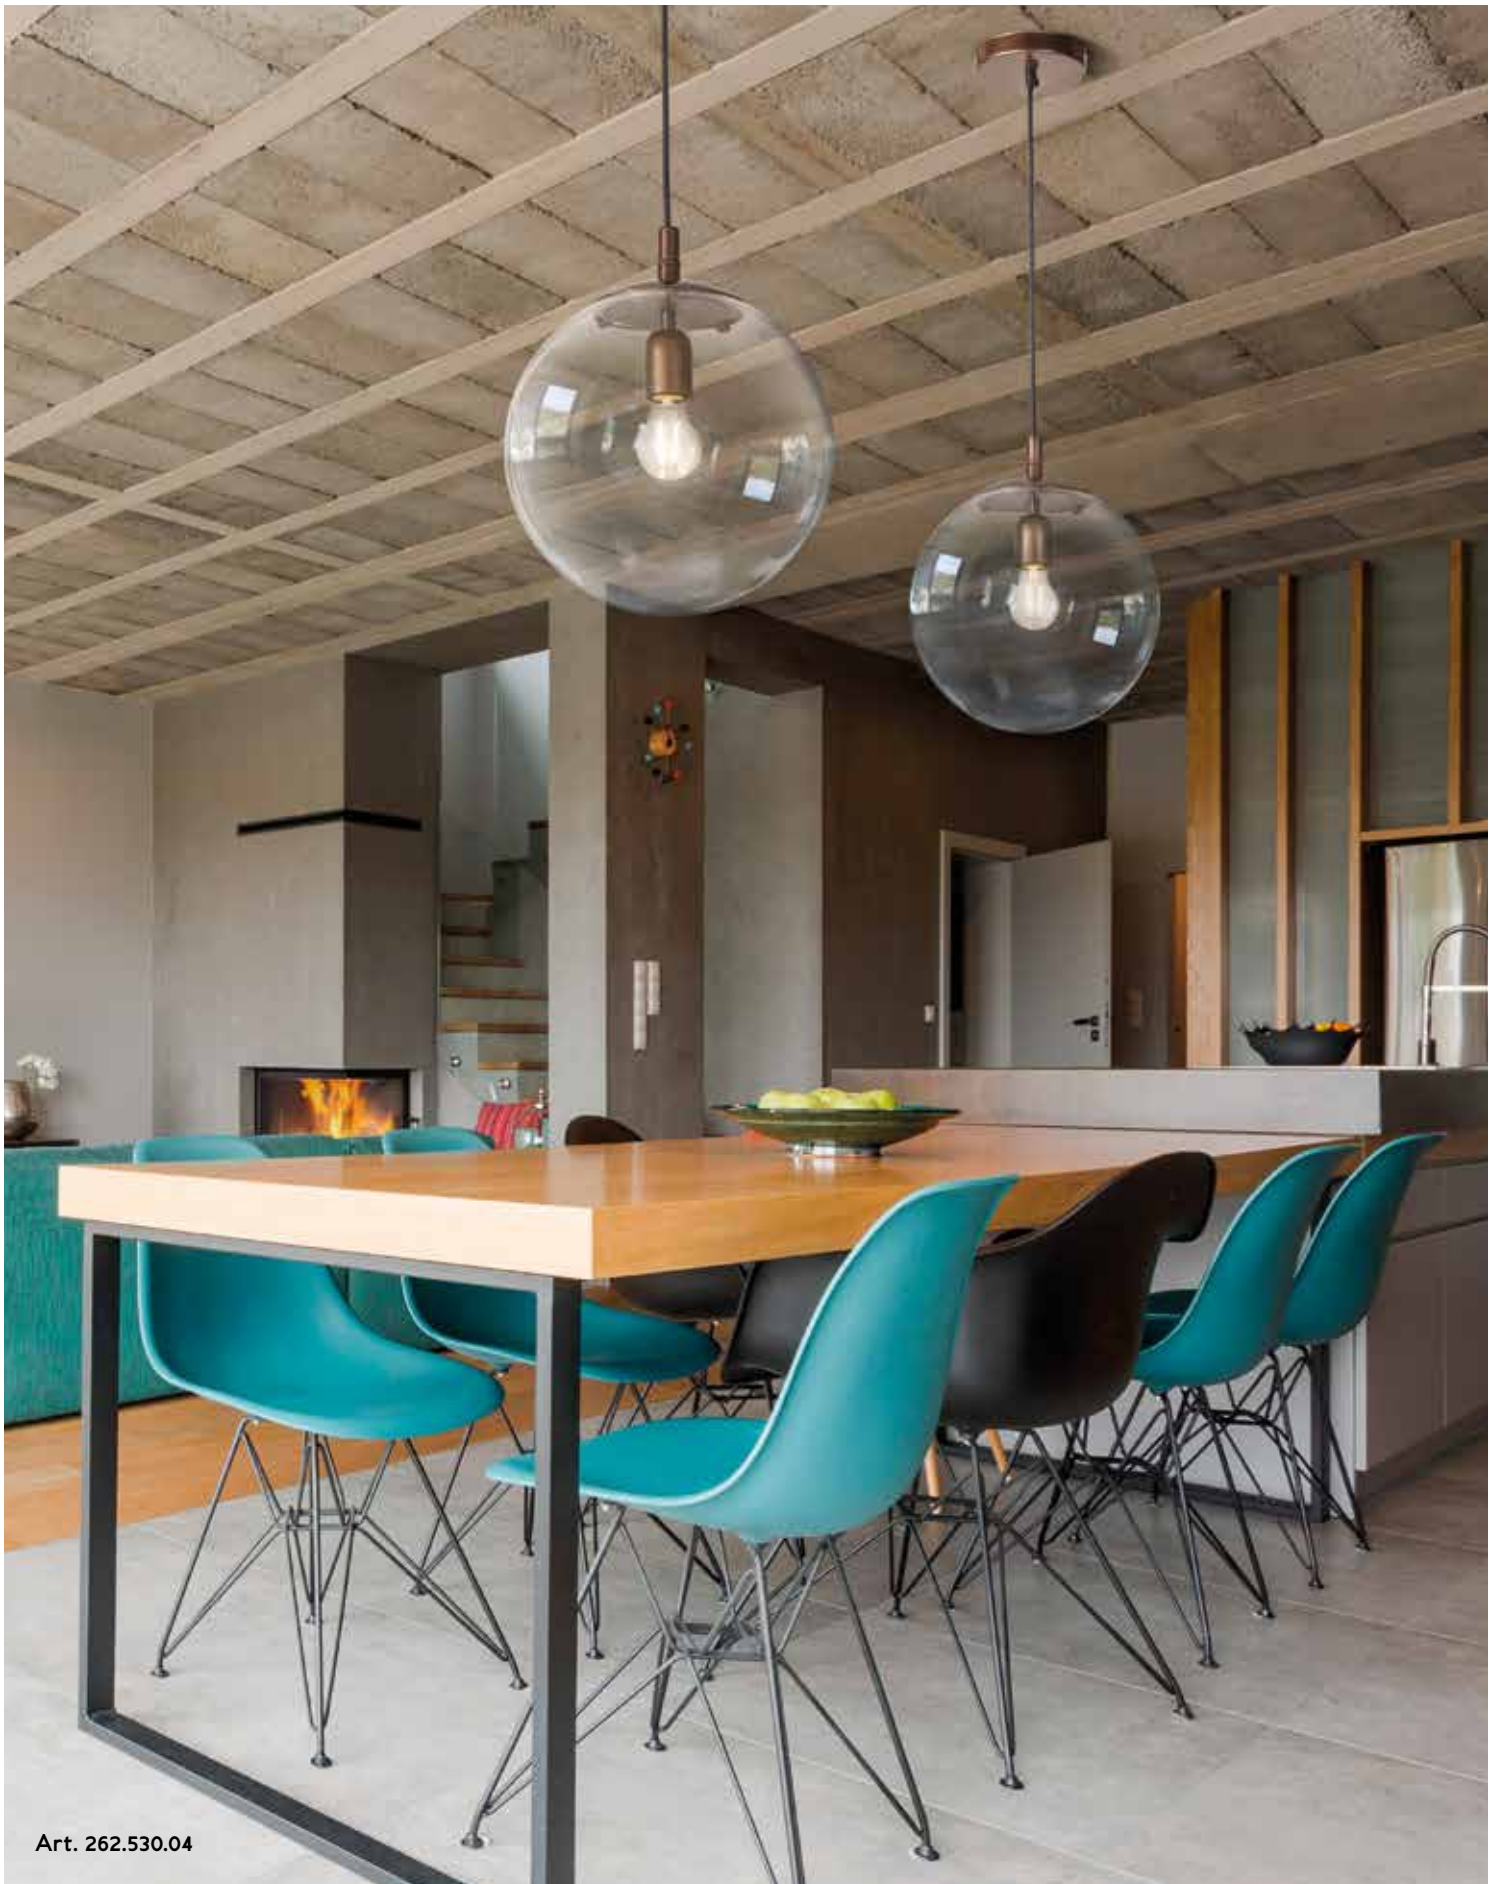

Art. 262.530.04