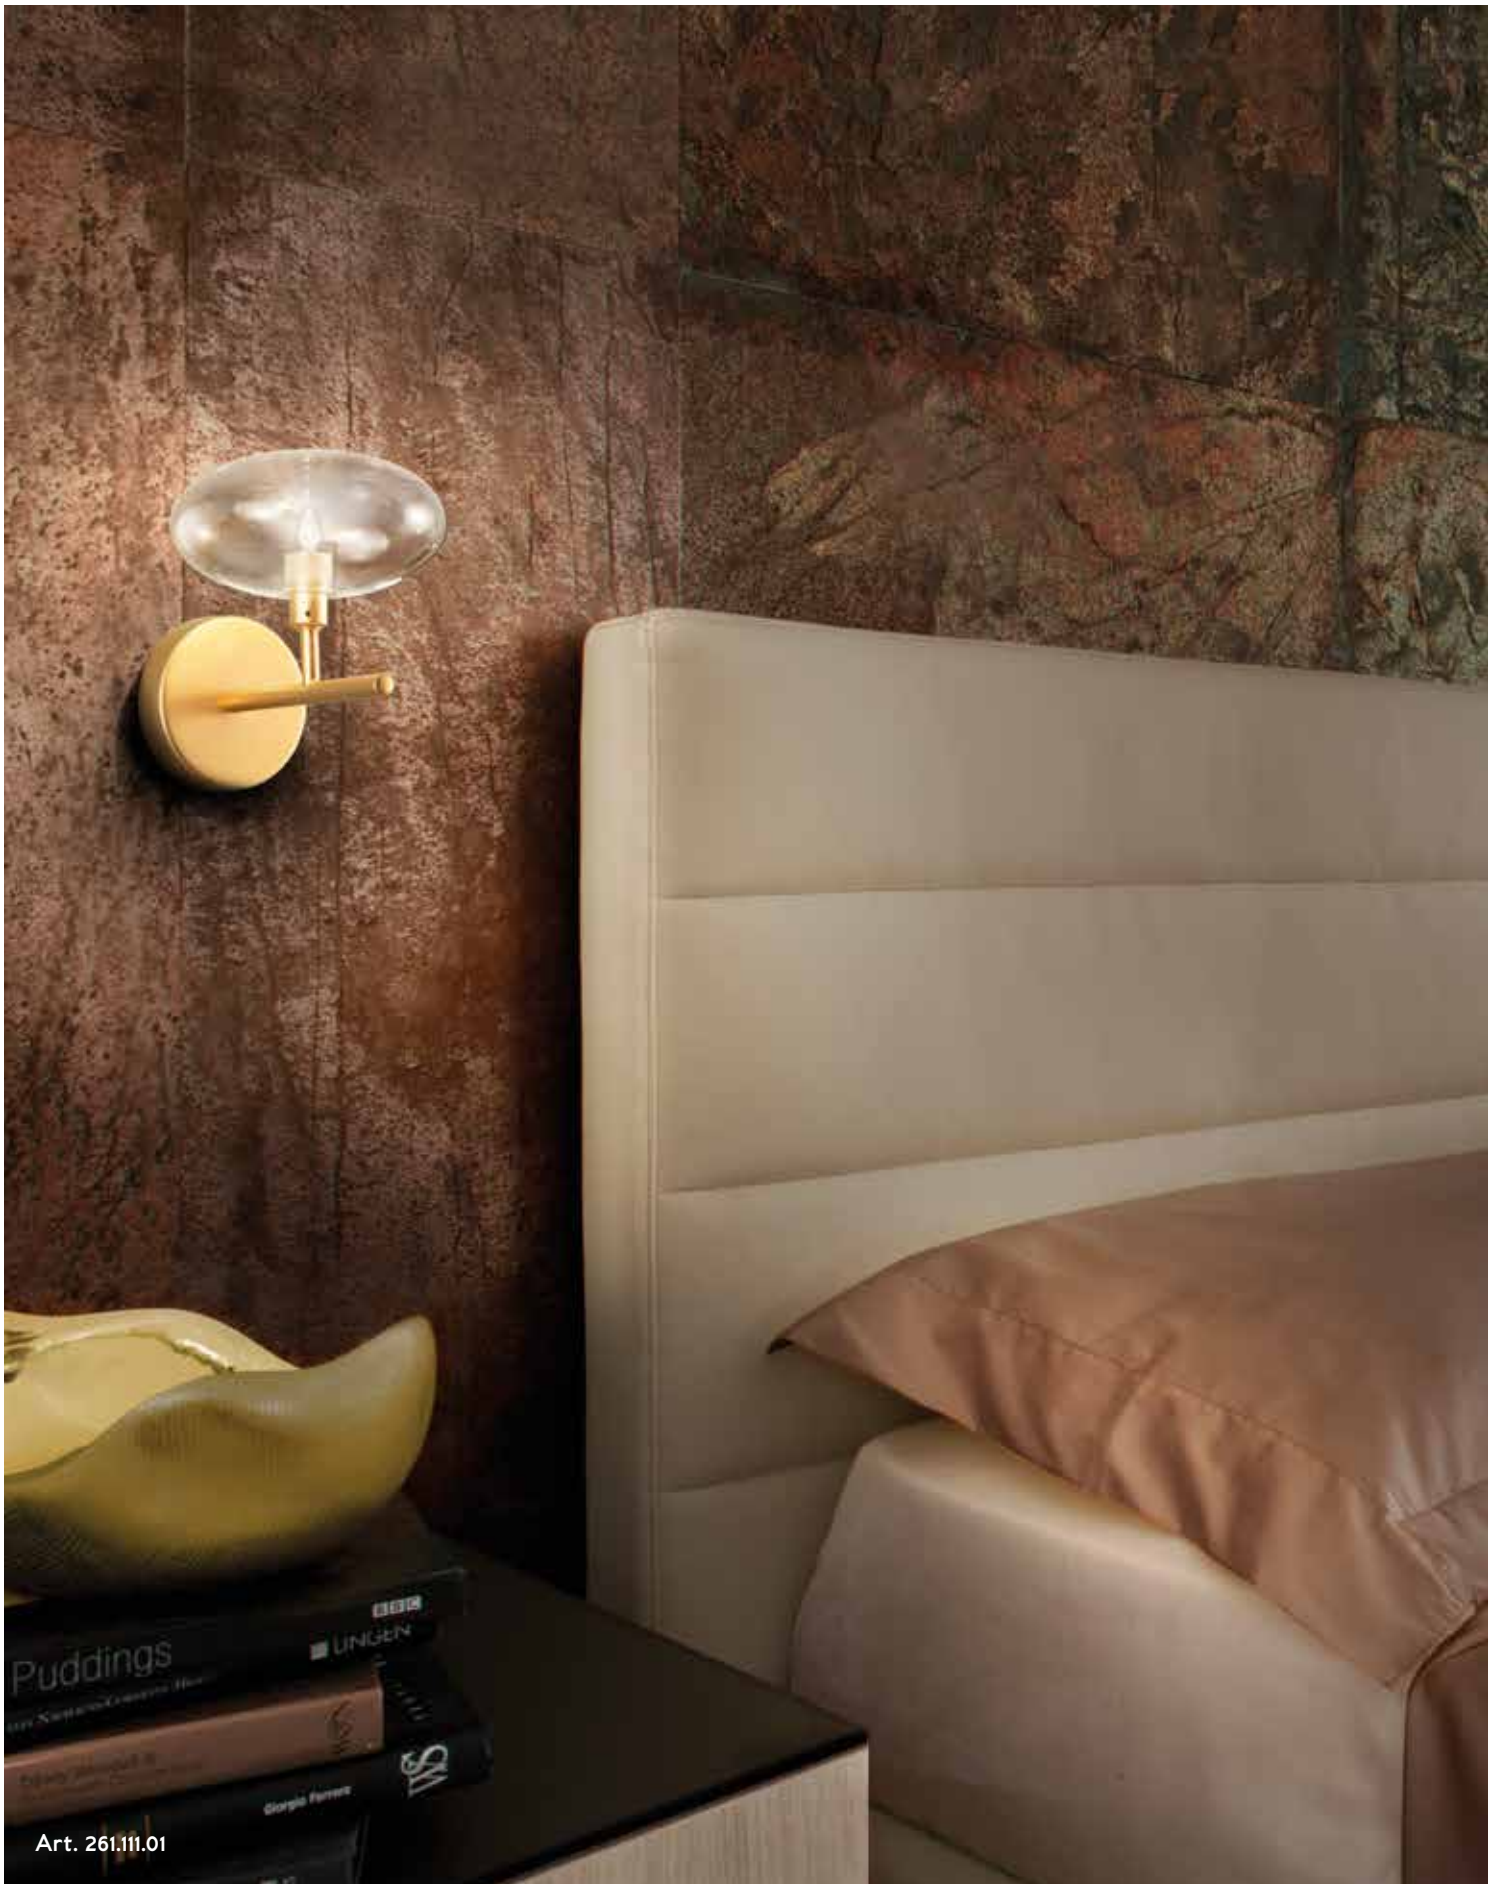

.07
satinato/satin

Struttura in metallo/Metal frame.

260
cromo
chrome

261
oro opaco
matt gold

Disponibili altre finiture su richiesta
Custom finishings available upon request.

Art. 261.111.01

DOLCE

Art. 260.901.01
Applique/Wall lamp
H 60 x D 30 cm
1 x max 25W G9 