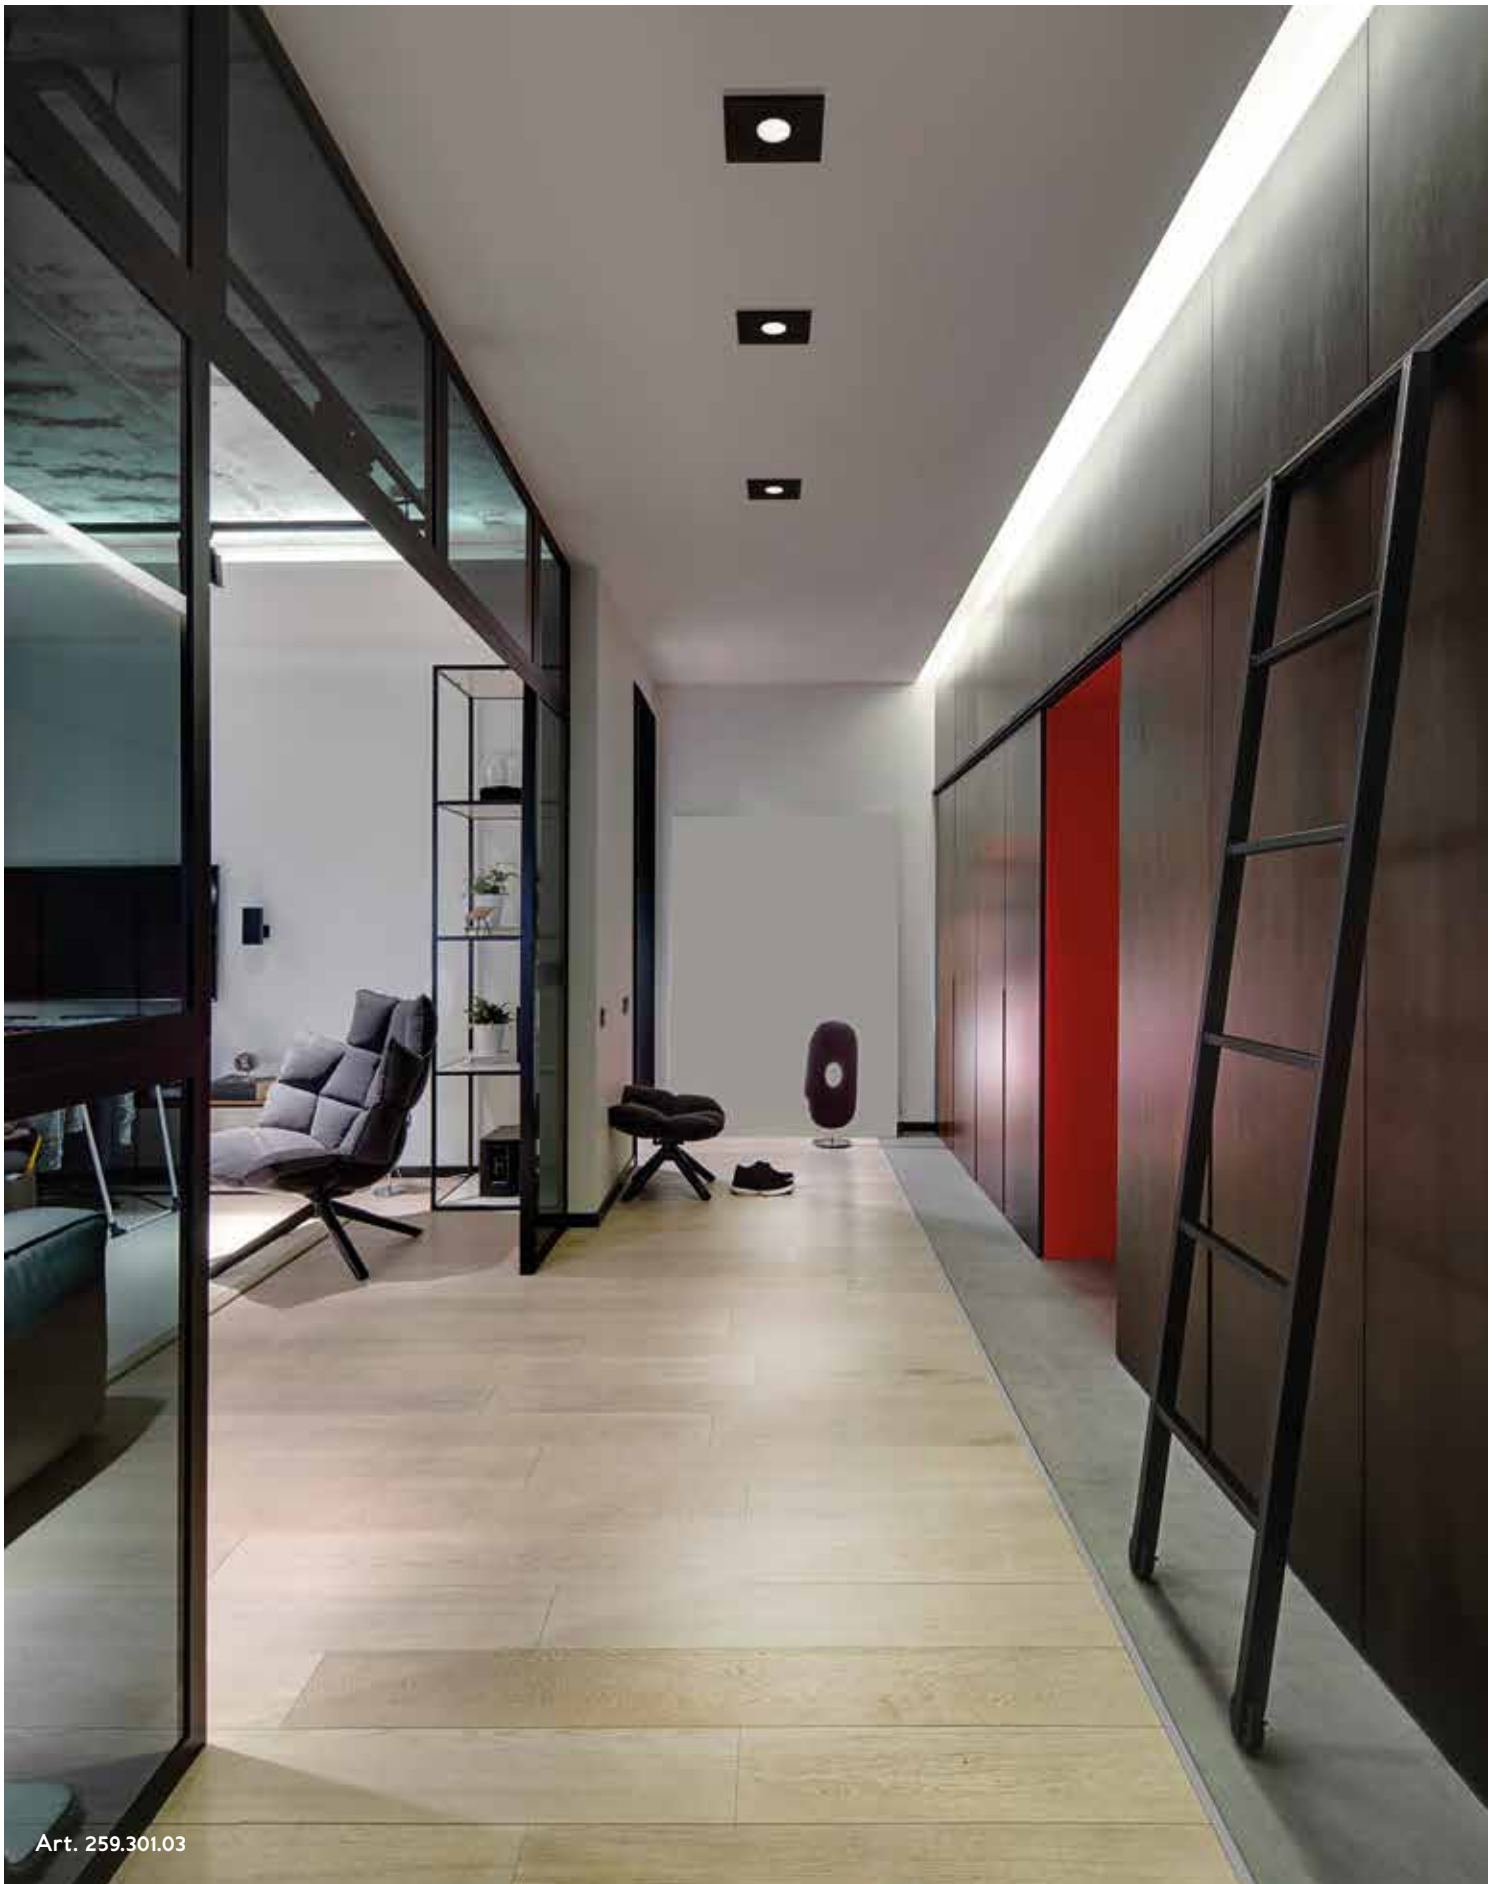

Art. 259.301.03