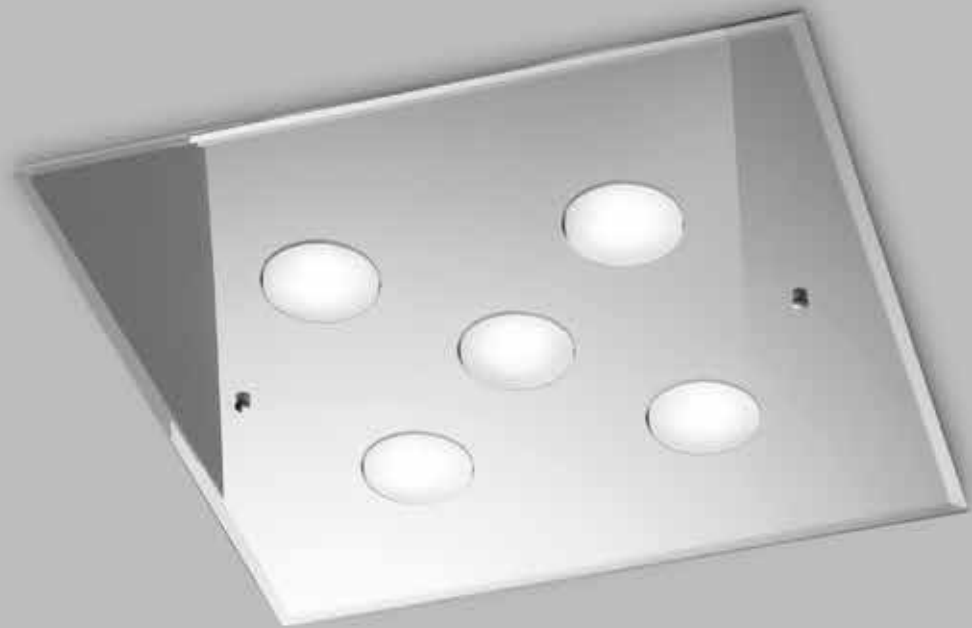

Art. 259.160.02
 vetro bianco
 white glass

Art. 259.160.03
 vetro nero
 black glass

Disponibili altri colori su richiesta.
 Custom colours available upon request.

Art. 259.360.03

DADO

Art. 259.350.01 LED
Plafoniera/Ceiling lamp
L 50 x 50 x H 3 cm
5 x 7W GX53