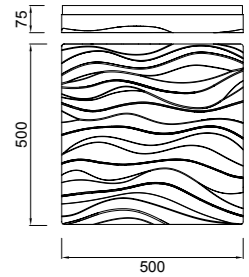

REF.5044R DIMMABLE Plafón - Ceiling Lamp

LED 40W 3000-6500K 3200lm - 220/240V

Blanco - White

Difusor Acrílico - Acrylic Diffuser

3000-6500K