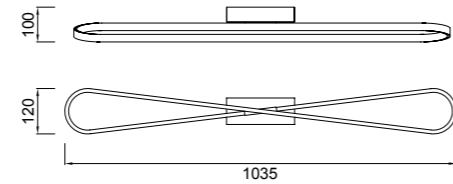

REF.5981 Plafón - Ceiling Lamp

- LED 36W 3000K 3150lm - 220/240V
- Plata - Silver
- Cromo - Chrome
- Difusor Acrílico - Acrylic Diffuser