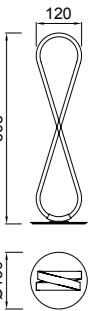

REF.5983 Aplique - Wall Lamp

- LED 20W 3000K 1750lm - 100/240V
- Plata - Silver
- Cromo - Chrome
- Difusor Acrílico - Acrylic Diffuser

REF.5984 Sobremesa - Table Lamp

- LED 18W 3000K 1550lm - 100/240V
- Plata - Silver
- Cromo - Chrome
- Difusor Acrílico - Acrylic Diffuser
- Cable Transparente - Translucid Wire