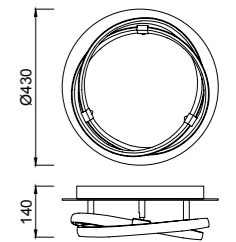

REF.5992 Plafón - Ceiling Lamp

- LED 30W 2800K 2500lm - 110/240V
- Metal Blanco - White Metal
- Difusor Acrílico - Acrylic Diffuser

REF.5994 Sobremesa - Table Lamp

- LED 12W 2800K 1000lm - 220/240V
- Metal Blanco - White Metal
- Difusor Acrílico - Acrylic Diffuser