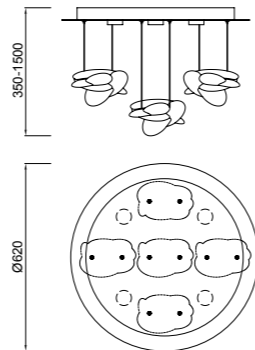

REF.5903 Colgante - Pendant Lamp

- IP20
- LED 24W+10W 3000K 2800lm - 100/240V
- Cromo - Chrome
- Níquel Satinado - Satin Niquel
- Difusor Acrílico - Acrylic Diffuser
- Cable Transparente - Translucid Wire