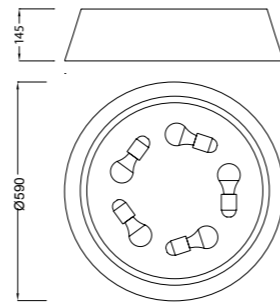

REF.4966E

- E27 MAX 5X13W - 220/240V (no incl.)
- Pantalla negra - Black shade