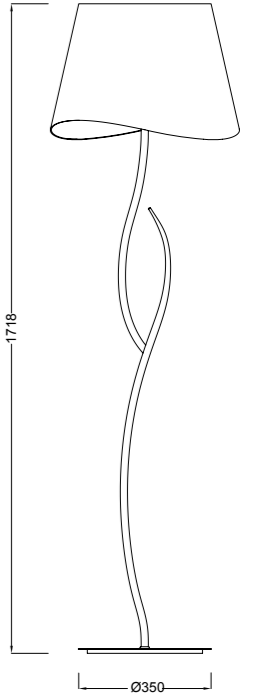

REF.1906/1916/1926 Sobremesa - Table Lamp

1906

- E14 MAX 2x20W - 220/240V (no incl.)
- Pantalla blanco roto - Off white shade
- Cromo - Chrome

1916

- E14 MAX 2x20W - 220/240V (no incl.)
- Pantalla negra - Black shade
- Cromo - Chrome

1926

- E14 MAX 2x20W - 220/240V (no incl.)
- Pantalla blanco roto - Off white shade
- Cuero - Antique brass

REF.1905/1915/1925 Sobremesa - Table Lamp

1905

- E14 MAX 1x20W - 220/240V (no incl.)
- Pantalla blanco roto - Off white shade
- Cromo - Chrome

1915

- E14 MAX 1x20W - 220/240V (no incl.)
- Pantalla negra - Black shade
- Cromo - Chrome

1925

- E14 MAX 1x20W - 220/240V (no incl.)
- Pantalla blanco roto - Off white shade
- Cuero - Antique brass

REF.1907/1917/1927 Pie de Salón - Floor Lamp

1907

- E27 MAX 4x20W - 220/240V (no incl.)
- Pantalla blanco roto - Off white shade
- Cromo - Chrome

1917

- E27 MAX 4x20W - 220/240V (no incl.)
- Pantalla negra - Black shade
- Cromo - Chrome

1927

- E27 MAX 4x20W - 220/240V (no incl.)
- Pantalla blanco roto - Off white shade
- Cuero - Antique brass