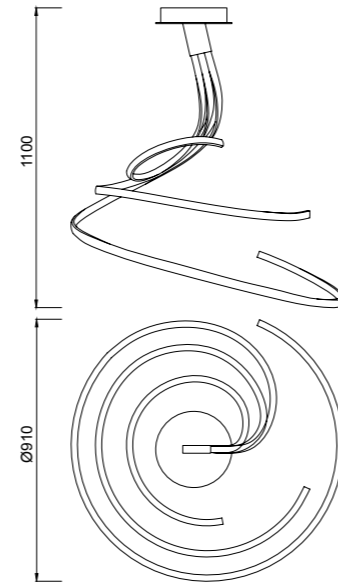

REF.6007 DIMMABLE Colgante - Pendant Lamp

- LED 80W 2800K 6200lm - 220/240V
- Metal Blanco - White Metal
- Difusor Acrílico - Acrylic Diffuser