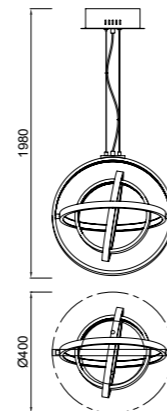

REF.5742 DIMMABLE Colgante - Pendant Lamp

LED 54W 3000K 2000lm - 220/240V

- Blanco - White
- Cromo - Chrome
- Difusor Acrílico - Acrylic Diffuser
- Cable Transparente - Translucid Wire