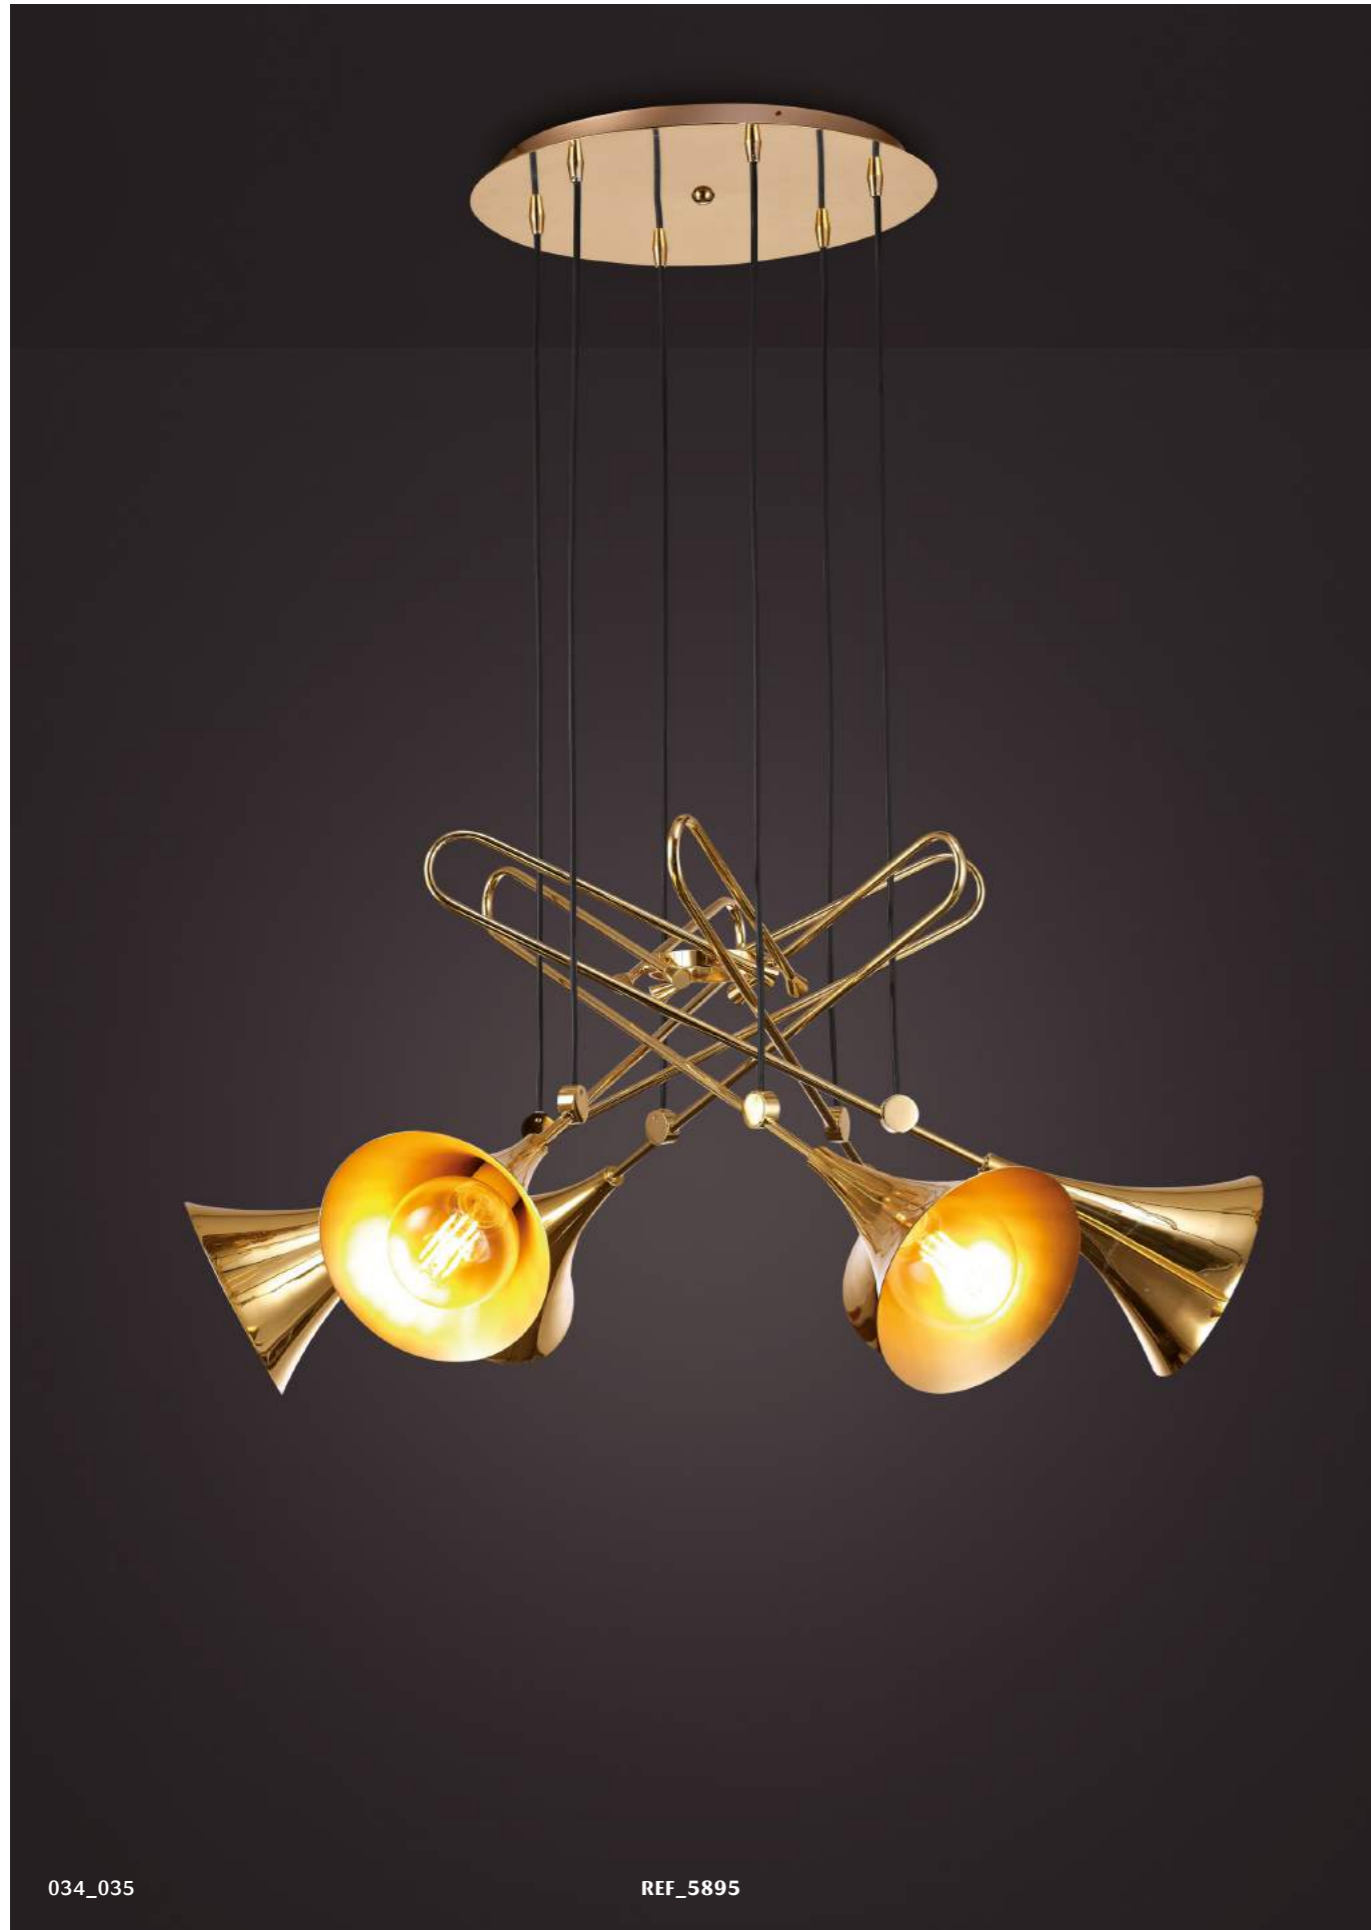

034_035

REF_5895