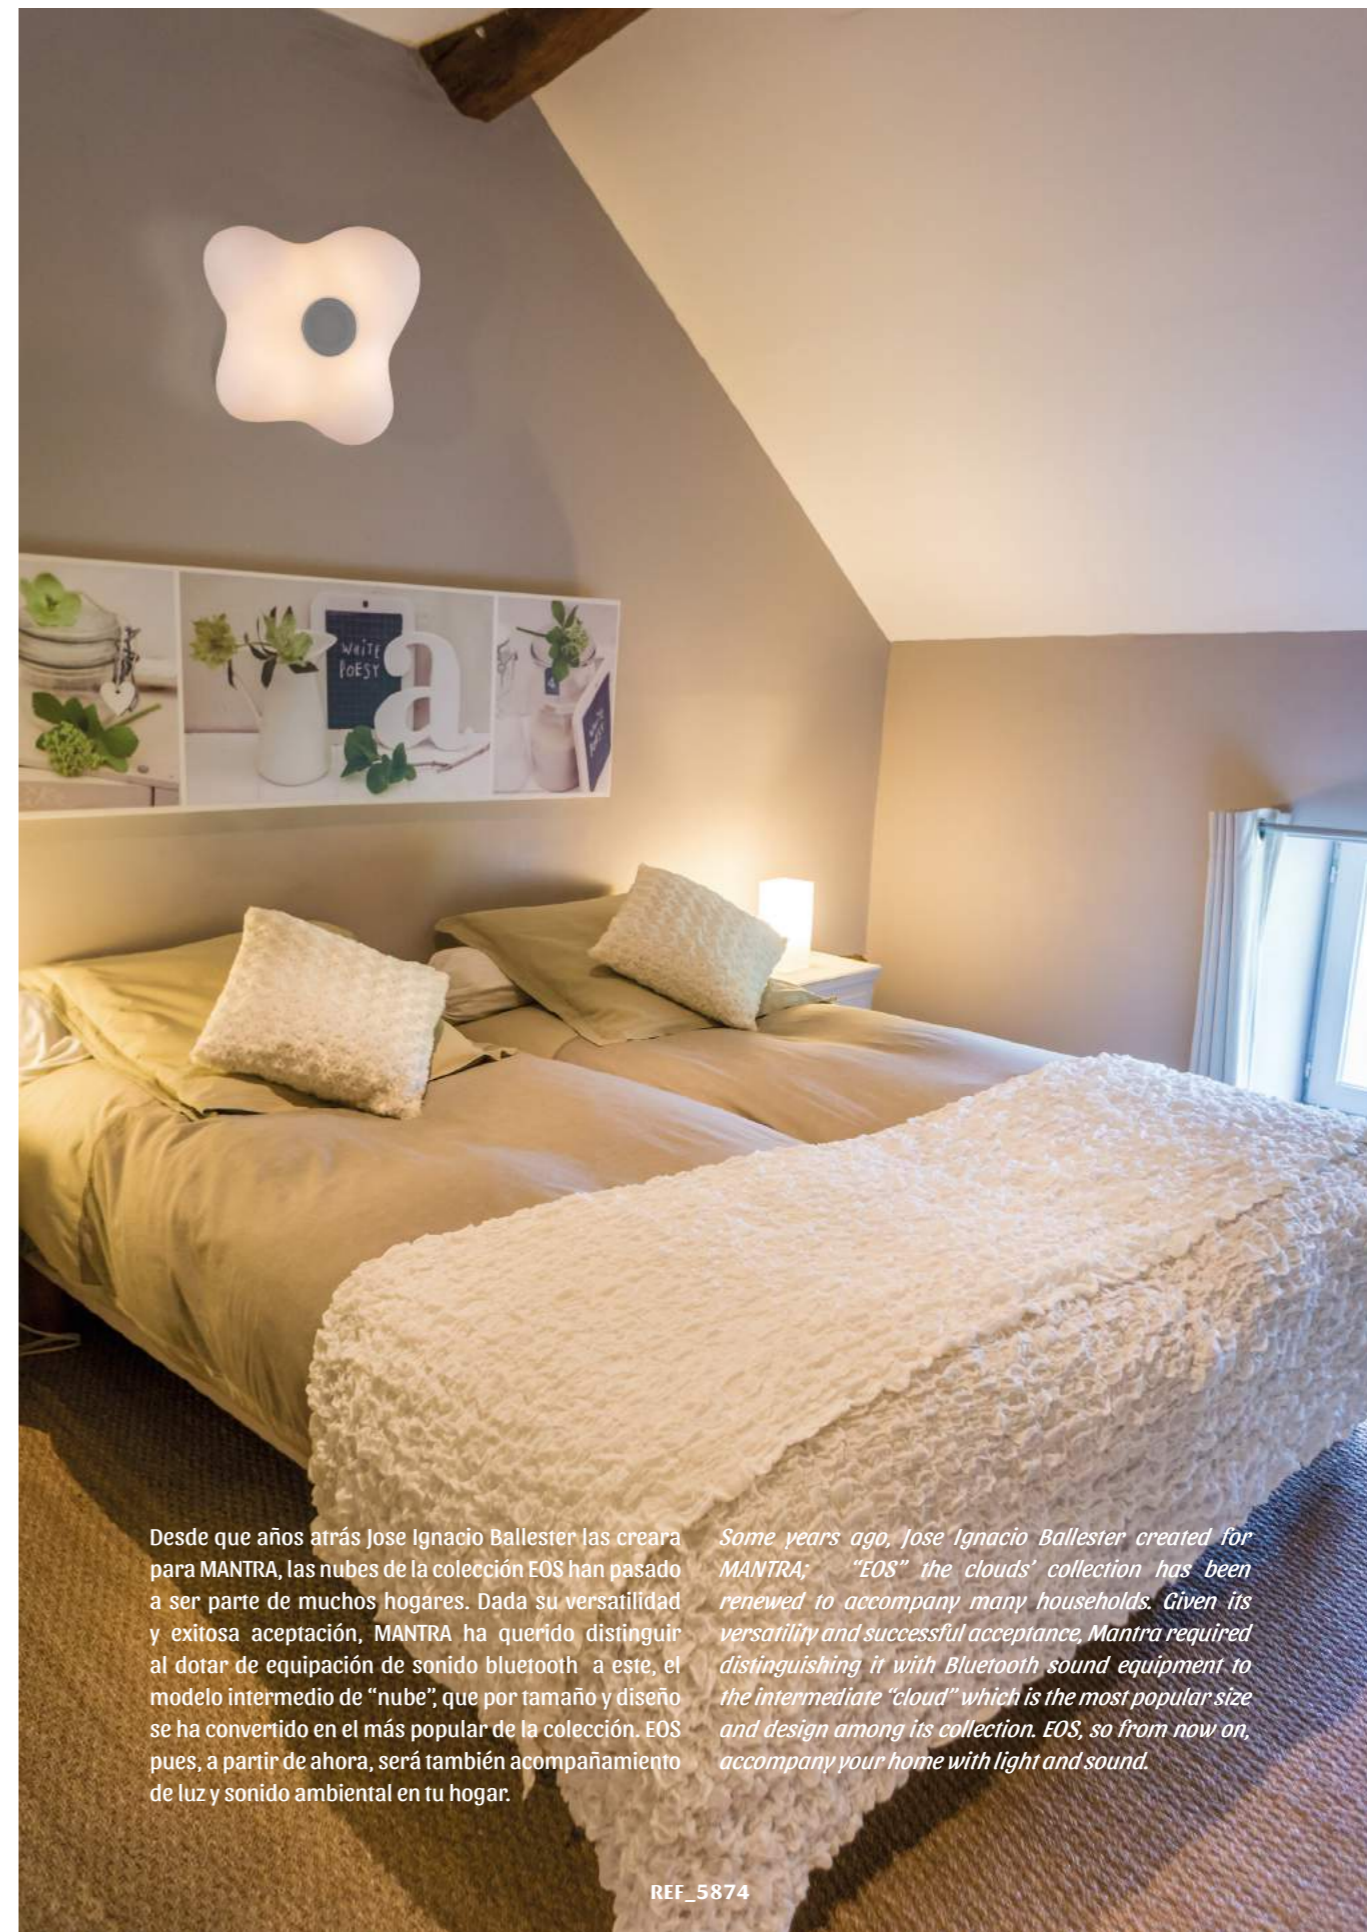

EOS MUSIC

Jose I. Ballester design

100_101

Desde que años atrás Jose Ignacio Ballester las creara para MANTRA, las nubes de la colección EOS han pasado a ser parte de muchos hogares. Dada su versatilidad y exitosa aceptación, MANTRA ha querido distinguir al dotar de equipación de sonido bluetooth a este, el modelo intermedio de "nube", que por tamaño y diseño se ha convertido en el más popular de la colección. EOS pues, a partir de ahora, será también acompañamiento de luz y sonido ambiental en tu hogar.

Some years ago, Jose Ignacio Ballester created for MANTRA; "EOS" the clouds' collection has been renewed to accompany many households. Given its versatility and successful acceptance, Mantra required distinguishing it with Bluetooth sound equipment to the intermediate "cloud" which is the most popular size and design among its collection. EOS, so from now on, accompany your home with light and sound.

REF_5874