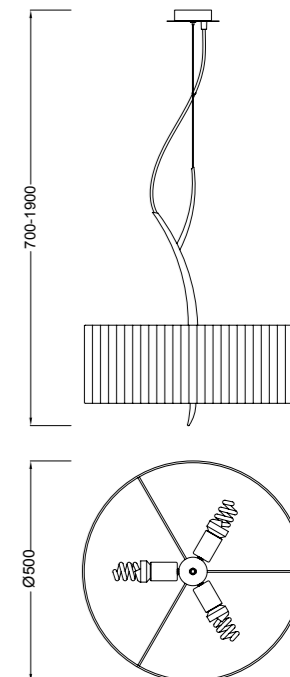

REF.1134/1174/1154 Aplique - Wall Lamp

1134

E27 MAX 1x20W - 220/240V (no incl.)

Pantalla blanco roto - Off white shade

Cromo - Chrome

1174

E27 MAX 1x20W - 220/240V (no incl.)

Pantalla negra - black Shade

Cromo - Chrome

1154

E27 MAX 1x20W - 220/240V (no incl.)

Pantalla blanco roto - Off white shade

Antracita - Anthracite