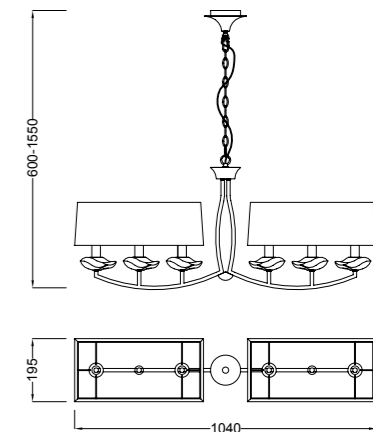

Cromo - Chrome

REF.0784/0934 Colgante - Pendant Lamp

0784

E27 MAX 4x20W - 220/240V (no incl.)

Pantalla negra - Black shad

Cromo - Chrome

0934

E27 MAX 4x20W - 220/240V (no incl.)