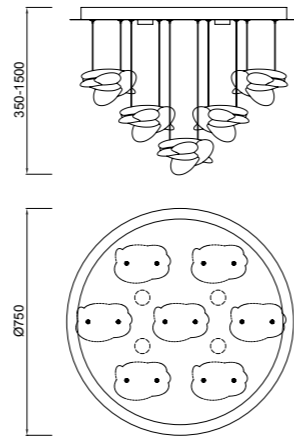

REF.5902 Colgante - Pendant Lamp

- IP20
- LED 30W+20W 3000K 4000lm - 100/240V
- Cromo - Chrome
- Níquel Satinado - Satin Niquel
- Difusor Acrílico - Acrylic Diffuser
- Cable Transparente - Translucid Wire