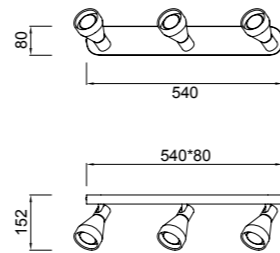

REF.5843 Plafón - Ceiling Lamp

GU10 MAX 3x12W - 220/240V (no incl.)

Metal Blanco/Negro - White/Black Metal