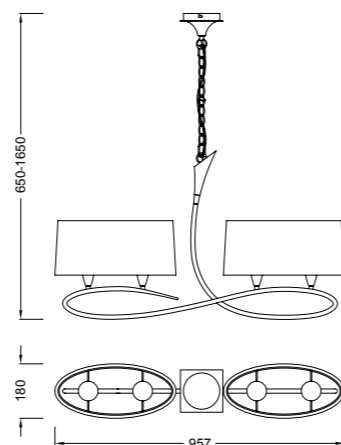

Gris ceniza - Grey ash

REF.3704/3684 Colgante - Pendant Lamp

3704

E27 MAX 3x20W - 220/240V (no incl.)

Pantalla blanca - White shade

Níquel Satinado - Satin Nickel

3684

E27 MAX 3x20W - 220/240V (no incl.)