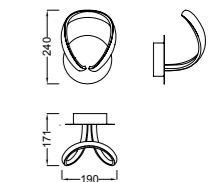

REF.4988 Aplique - Wall Lamp

- LED 12W 3000K 840lm - 220/240V
- Plata - Silver
- Cromo - Chrome
- Difusor Acrílico - Acrylic Diffuser