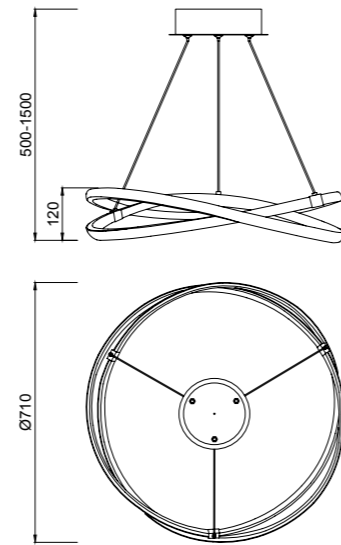

REF.5393 Sobremesa - Table Lamp

LED 12W 2800K 1000lm - 220/240V

Forja - Brown Oxide

Difusor Acrílico - Acrylic Diffuser

REF.5991 DIMMABLE Colgante - Pendant Lamp

- LED 60W 2800K 4500lm - 220/240V
- Metal Blanco - White Metal
- Difusor Acrílico - Acrylic Diffuser