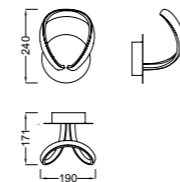

REF.5916 DIMMABLE Plafón - Ceiling Lamp / **REF.6037 DIMMABLE** Plafón - Ceiling Lamp

REF.5916 DIMMABLE

- LED 60W 3000K 4800lm - 220/240V
- Plata - Silver
- Cromo - Chrome
- Difusor Acrílico - Acrylic Diffuser

REF.6037 DIMMABLE

- LED 60W 2800K 4800lm - 220/240V
- Metal blanco - White metal
- Cromo - Chrome
- Difusor Acrílico - Acrylic Diffuser

REF.4994 DIMMABLE Plafón - Ceiling Lamp / **REF.6036 DIMMABLE** Plafón - Ceiling Lamp

REF.4994 DIMMABLE

- LED 36W 3000K 2520lm - 220/240V
- Plata - Silver
- Cromo - Chrome
- Difusor Acrílico - Acrylic Diffuser

REF.6036 DIMMABLE

- LED 36W 2800K 2520lm - 220/240V
- Metal blanco - White metal
- Cromo - Chrome
- Difusor Acrílico - Acrylic Diffuser

REF.4993 DIMMABLE Aplique - Wall Lamp

- LED 12W 3000K 840lm - 120/240V
- Plata - Silver
- Cromo - Chrome
- Difusor Acrílico - Acrylic Diffuser

REF.4990 Plafón - Ceiling Lamp

- LED 40W 3000K 2800lm - 100/240V
- Plata - Silver
- Cromo - Chrome
- Difusor Acrílico - Acrylic Diffuser

REF.4989 Plafón - Ceiling Lamp / **REF.6035** Plafón - Ceiling Lamp

REF.4989

- LED 36W 3000K 2520lm - 100/240V
- Plata - Silver
- Cromo - Chrome
- Difusor Acrílico - Acrylic Diffuser

REF.6035

- LED 36W 2800K 2520lm - 100/240V
- Metal blanco - White metal
- Cromo - Chrome
- Difusor Acrílico - Acrylic Diffuser

REF.4988 Aplique - Wall Lamp

- LED 12W 3000K 840lm - 220/240V
- Plata - Silver
- Cromo - Chrome
- Difusor Acrílico - Acrylic Diffuser