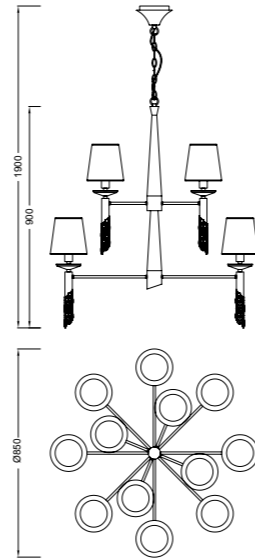

REF.3850/3870 Colgante - Pendant Lamp

3850

E14 MAX 12x20W - 220/240V (no incl.)

G9 MAX 12x5W - 220/240V (no incl.)

Pantalla blanca - White shade

Cromo - Chrome

3870

E14 MAX 12x20W - 220/240V (no incl.)

G9 MAX 12x5W - 220/240V (no incl.)

Pantalla coñac - Soft bronze shade

Cuero - Antique brass