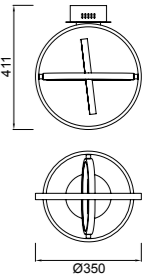

REF.5746 Plafón - Ceiling Lamp

LED 40W 3000K 1510lm - 100/240V

- Blanco - White
- Cromo - Chrome
- Difusor Acrílico - Acrylic Diffuser