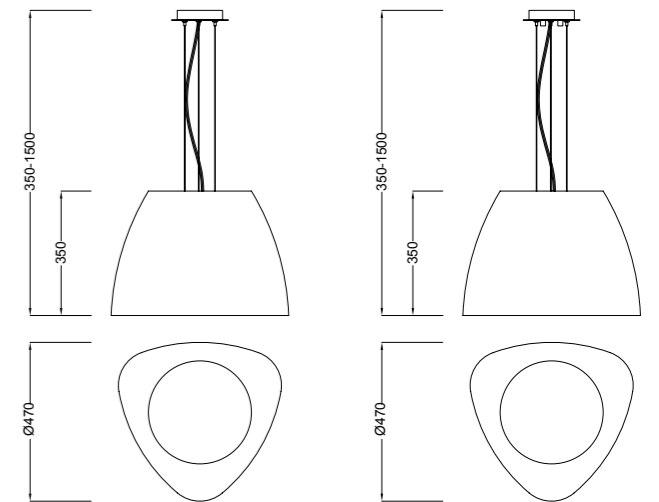

4822

4820-4821