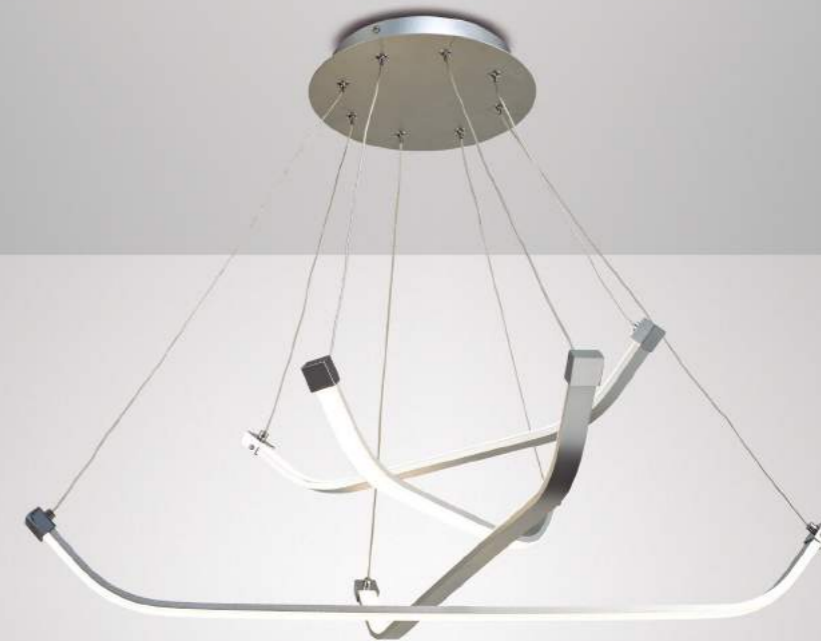

166_167

REF_5570

REF_5571