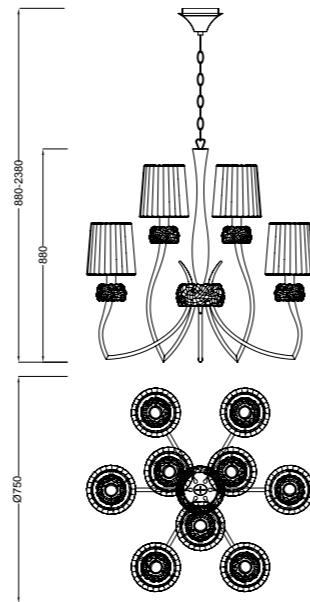

Cuero - Antique brass

REF.4631/4731 Colgante - Pendant Lamp

4631

E14 MAX 5x13W - 220/240V (no incl.)

Pantalla blanca - White shade

Cromo - Chrome

4731

E14 MAX 5x13W - 220/240V (no incl.)