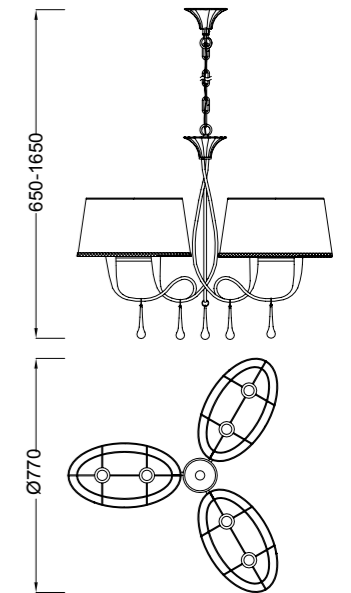

508_509

REF_3543

PAOLA Jose I.Ballester design

DATOS TÉCNICOS / TECHNICAL DATA

REF.3530/3540 Lámpara - Chandelier

3530

☛ E14 MAX 6x40W - 220/240V (no incl.)

■ Pantalla negra - Black shade

■ Plata - Silver

3540

☛ E14 MAX 6x40W - 220/240V (no incl.)

■ Pantalla crema - Cream shade

■ Dorado - Gold

REF.3531/3541 Lámpara - Chandelier

3531

☛ E14 MAX 6x40W - 220/240V (no incl.)

■ Pantalla negra - Black shade

■ Plata - Silver

3541

☛ E14 MAX 6x40W - 220/240V (no incl.)

■ Pantalla crema - Cream shade

■ Dorado - Gold

REF.3532/3542 Lámpara - Chandelier

3532

☛ E14 MAX 3x40W - 220/240V (no incl.)

■ Pantalla negra - Black shade

■ Plata - Silver

3542

☛ E14 MAX 3x40W - 220/240V (no incl.)

■ Pantalla crema - Cream shade

■ Dorado - Gold