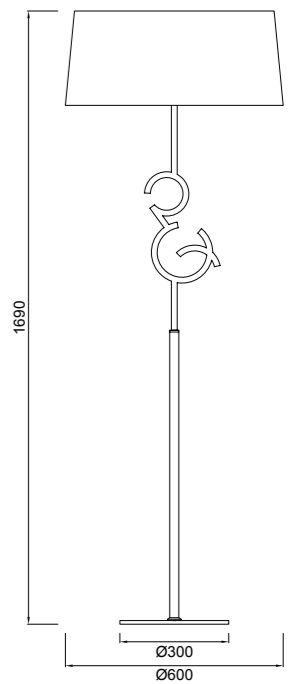

REF.5219 Pie de Salón - Floor Lamp

E27 MAX 3X23W - 220/240V (no incl.)

Pantalla Arena - Brown Oxid

Marrón Óxido - Brown Rust