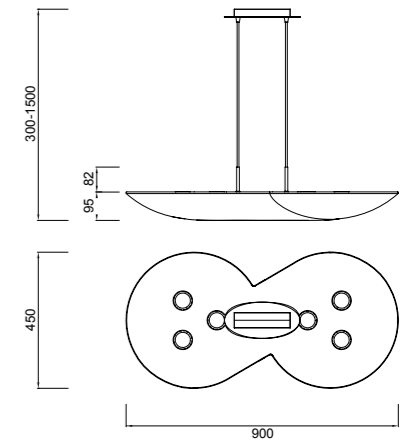

REF.5872 Colgante - Pendant Lamp

- IP20
- 1.5m
- CE
- A++ E
- GU10 MAX 6x8W - 220/240V (no incl.)
- Polímero Blanco - White Polymer
- Cromo - Chrome
- Cable Blanco - White Wire