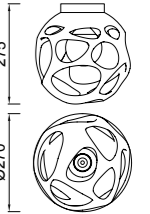

REF.5143 Plafón - Ceiling Lamp

- E27 1X20W - 220/240V (no incl.)
- Polímero Blanco - White Polymer
- Cromo - Chrome