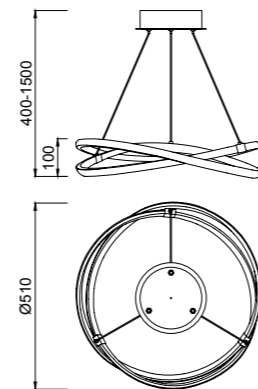

REF.5990 DIMMABLE Colgante - Pendant Lamp

- LED 42W 2800K 3400lm - 220/240V
- Metal Blanco - White Metal
- Difusor Acrílico - Acrylic Diffuser