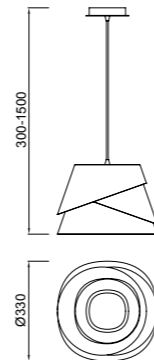

REF.5863 Sobremesa - Table Lamp

E27 MAX 1x40W - 220/240V (no incl.)

Metal Blanco Texturizado - Textured White Metal

Cable Blanco - White Wire

REF.5864 Pie de Salón - Floor Lamp

E27 MAX 1x40W - 220/240V (no incl.)