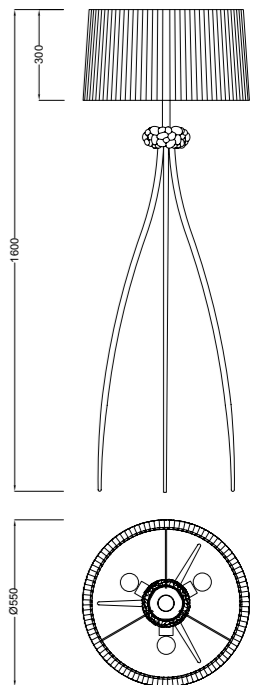

REF.4634/4734 Aplique - Wall Lamp

4634

E14 MAX 2x13W - 220/240V (no incl.)

Pantalla blanca - White shade

Cromo - Chrome

4734

E14 MAX 2x13W - 220/240V (no incl.)

Pantalla blanca - White shade

Cuero - Antique brass

REF.4635/4735 Aplique - Wall Lamp

4635

E14 MAX 1x13W - 220/240V (no incl.)

Pantalla blanca - White shade

Cromo - Chrome

4735

E14 MAX 1x13W - 220/240V (no incl.)

Pantalla blanca - White shade

Cuero - Antique brass

REF.4636/4736 Sobremesa - Table Lamp

4636

E27 MAX 1x13W - 220/240V (no incl.)

Pantalla blanca - White shade

Cromo - Chrome

4736

E27 MAX 1x13W - 220/240V (no incl.)

Pantalla blanca - White shade

Cuero - Antique brass

REF.4637/4737 Sobremesa - Table Lamp

4637

E14 MAX 1x13W - 220/240V (no incl.)

Pantalla blanca - White shade

Cromo - Chrome

4737

E14 MAX 1x13W - 220/240V (no incl.)

Pantalla blanca - White shade

Cuero - Antique brass

REF.4638/4738 Pie de Salón - Floor Lamp

4638

E27 MAX 3x13W - 220/240V (no incl.)

Pantalla blanca - White shade

Cromo - Chrome

4738

E27 MAX 3x13W - 220/240V (no incl.)

Pantalla blanca - White shade

Cuero - Antique brass