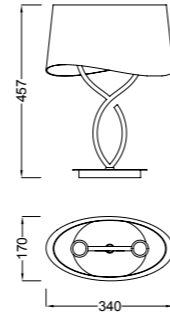

REF.1906/1916/1926 Sobremesa - Table Lamp

1906

- E14 MAX 2x20W - 220/240V (no incl.)
- Pantalla blanco roto - Off white shade
- Cromo - Chrome

1916

- E14 MAX 2x20W - 220/240V (no incl.)
- Pantalla negra - Black shade
- Cromo - Chrome

1926

- E14 MAX 2x20W - 220/240V (no incl.)
- Pantalla blanco roto - Off white shade
- Cuero - Antique brass