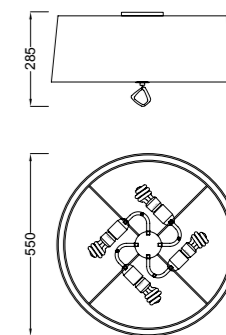

Cuero - Antique brass

REF.1647/1627 Aplique- Wall Lamp

1647

E14 MAX 1x20W - 220/240V (no incl.)

Pantalla blanco roto - Off white shade

Cromo - Chrome

1627

E14 MAX 1x20W - 220/240V (no incl.)