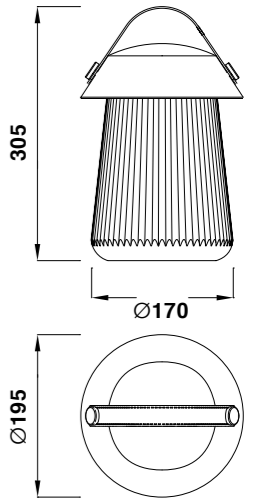

254_255

REF_3697

FUNGHI

DATOS TÉCNICOS / TECHNICAL DATA

REF.3697 Sobremesa - Table Lamp

LED 3W RGB 120lm - 100/240V

Altavoz - Speaker

Difusor Acrílico - Acrylic Diffuser

- Conexión bluetooth desde el móvil/tablet para música.
- Mando a distancia para control de:
Música, intensidad de luz y control RGB.

- Bluetooth connection with smartphone/tablet.
- Remote control for:
Music, dimmable light and RGB control.

LED 3W RGBW

IP44