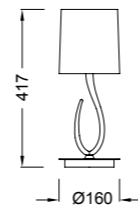

Gris ceniza - Grey ash

REF.3708/3688 Sobremesa - Table Lamp

3708

E27 MAX 1x20W - 220/240V (no incl.)

Pantalla blanca - White shade

Níquel Satinado - Satin Nickel

3688

E27 MAX 1x20W - 220/240V (no incl.)