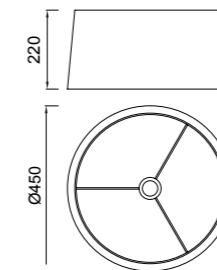

5034
Negro/Black
Tela de fibra/Fiber cloth
Ø450*H220

5035
Blanco/White
Tela de fibra/Fiber cloth
Ø450*H220

REF_4968-5034

REF_4968-5035

REF.4963E-4967E Plafón - Ceiling Lamp

REF.4963E

- E27 MAX 9X13W - 220/240V (no incl.)
- Pantalla blanco roto - Off white shade