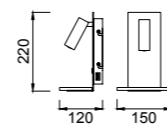

REF.5460 Colgante - Pendant Lamp

E27 MAX 5x23W - 220/240V (no incl.)

Metal Blanco - White Metal

Madera - Wood

Pantalla White - White Shade

REF.5461 Colgante - Pendant Lamp

E27 MAX 3x23W - 220/240V (no incl.)

Metal Blanco - White Metal

Madera - Wood

Pantalla White - White Shade

REF.5462 Aplique - Wall Lamp - USB

E27 MAX 1x23W - 220/240V (no incl.)

Metal Blanco - White Metal

Madera - Wood

Pantalla White - White Shade

REF.5463 Aplique - Wall Lamp - USB

LED 3W 3000K 180lm - 220/240V

Metal Blanco - White Metal

Madera - Wood

Pantalla White - White Shade

REF.5464 Sobremesa - Table Lamp - USB

E27 MAX 1x23W - 220/240V (no incl.)

Metal Blanco - White Metal

Madera - Wood

Pantalla White - White Shade

REF.5466 Aplique - Wall Lamp - NO USB

E27 MAX 1x23W - 220/240V (no incl.)

Metal Blanco - White Metal

Madera - Wood

Pantalla White - White Shade

REF.5465 Pie de Salón - Floor Lamp - USB

E27 MAX 1x23W - 220/240V (no incl.)

Metal Blanco - White Metal

Madera - Wood

Pantalla White - White Shade