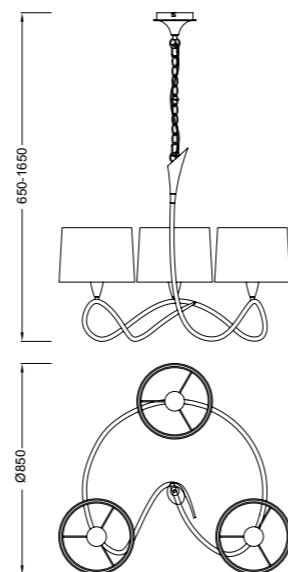

REF.3705/3685 Semi Plafón - Semi Ceiling Lamp

3705

E27 MAX 3x20W - 220/240V (no incl.)

Pantalla blanca - White shade

Níquel Satinado - Satin Nickel

3685

E27 MAX 3x20W - 220/240V (no incl.)

Pantalla gris - grey shade

Gris ceniza - Grey ash