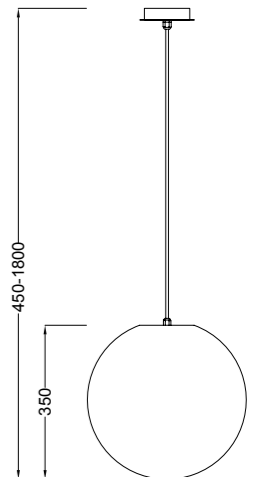

REF.1397 Colgante - Pendant Lamp

- IP44
- E27 MAX 1x20W - 220/240V (no incl.)
- Difusor polietileno - Polyethylene Diffuser