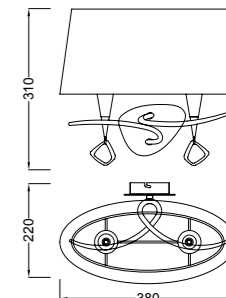

REF.1648/1628 Aplique - Wall Lamp

1648

E14 MAX 2x20W - 220/240V (no incl.)

Pantalla blanco roto - Off white shade

Cromo - Chrome

1628

E14 MAX 2x20W - 220/240V (no incl.)

Pantalla blanco roto - Off white shade

Cuero - Antique brass