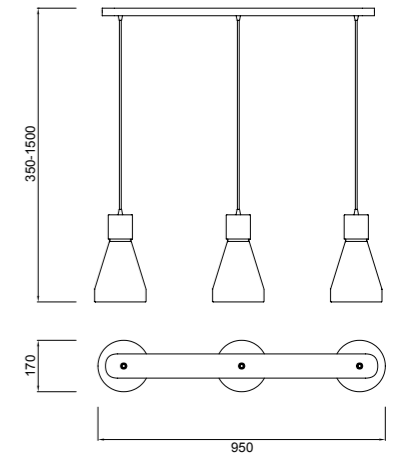

REF.5620 Colgante - Pendant Lamp

E27 MAX 1X40W - 220/240V (no incl.)

Metal Blanco/Negro - White/Black Metal

Cable Negro - Black Wire

REF.5621 Colgante - Pendant Lamp

E27 MAX 1X40W - 220/240V (no incl.)

Metal Blanco/Negro - White/Black Metal

Cable Negro - Black Wire