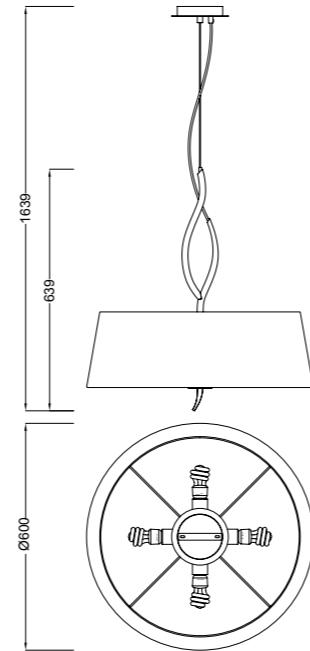

REF.1902/1912/1922 Colgante - Pendant Lamp

1902

E27 MAX 4x20W - 220/240V (no incl.)

Pantalla blanco roto - Off white shade

Cromo - Chrome

1912

E27 MAX 4x20W - 220/240V (no incl.)

Pantalla negra - Black shade

Cromo - Chrome

1922

E27 MAX 4x20W - 220/240V (no incl.)

Pantalla blanco roto - Off white shade

Cuero - Antique brass

REF.1908/1918/1928 Semi Plafón - Semi Ceiling Lamp

1908

E27 MAX 4x20W - 220/240V (no incl.)

Pantalla blanco roto - Off white shade

Cromo - Chrome

1918

E27 MAX 4x20W - 220/240V (no incl.)

Pantalla negra - Black shade

Cromo - Chrome

1928

E27 MAX 4x20W - 220/240V (no incl.)

Pantalla blanco roto - Off white shade

Cuero - Antique brass