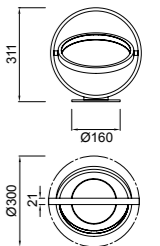

REF.5747 Sobremesa - Table Lamp

LED 12W 3000K 660lm - 220/230V

- Blanco - White
- Cromo - Chrome
- Difusor Acrílico - Acrylic Diffuser