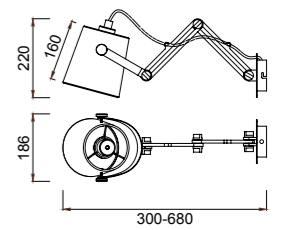

REF.5466 Aplique - Wall Lamp - NO USB

E27 MAX 1x23W - 220/240V (no incl.)

Metal Blanco - White Metal

Madera - Wood

Pantalla White - White Shade