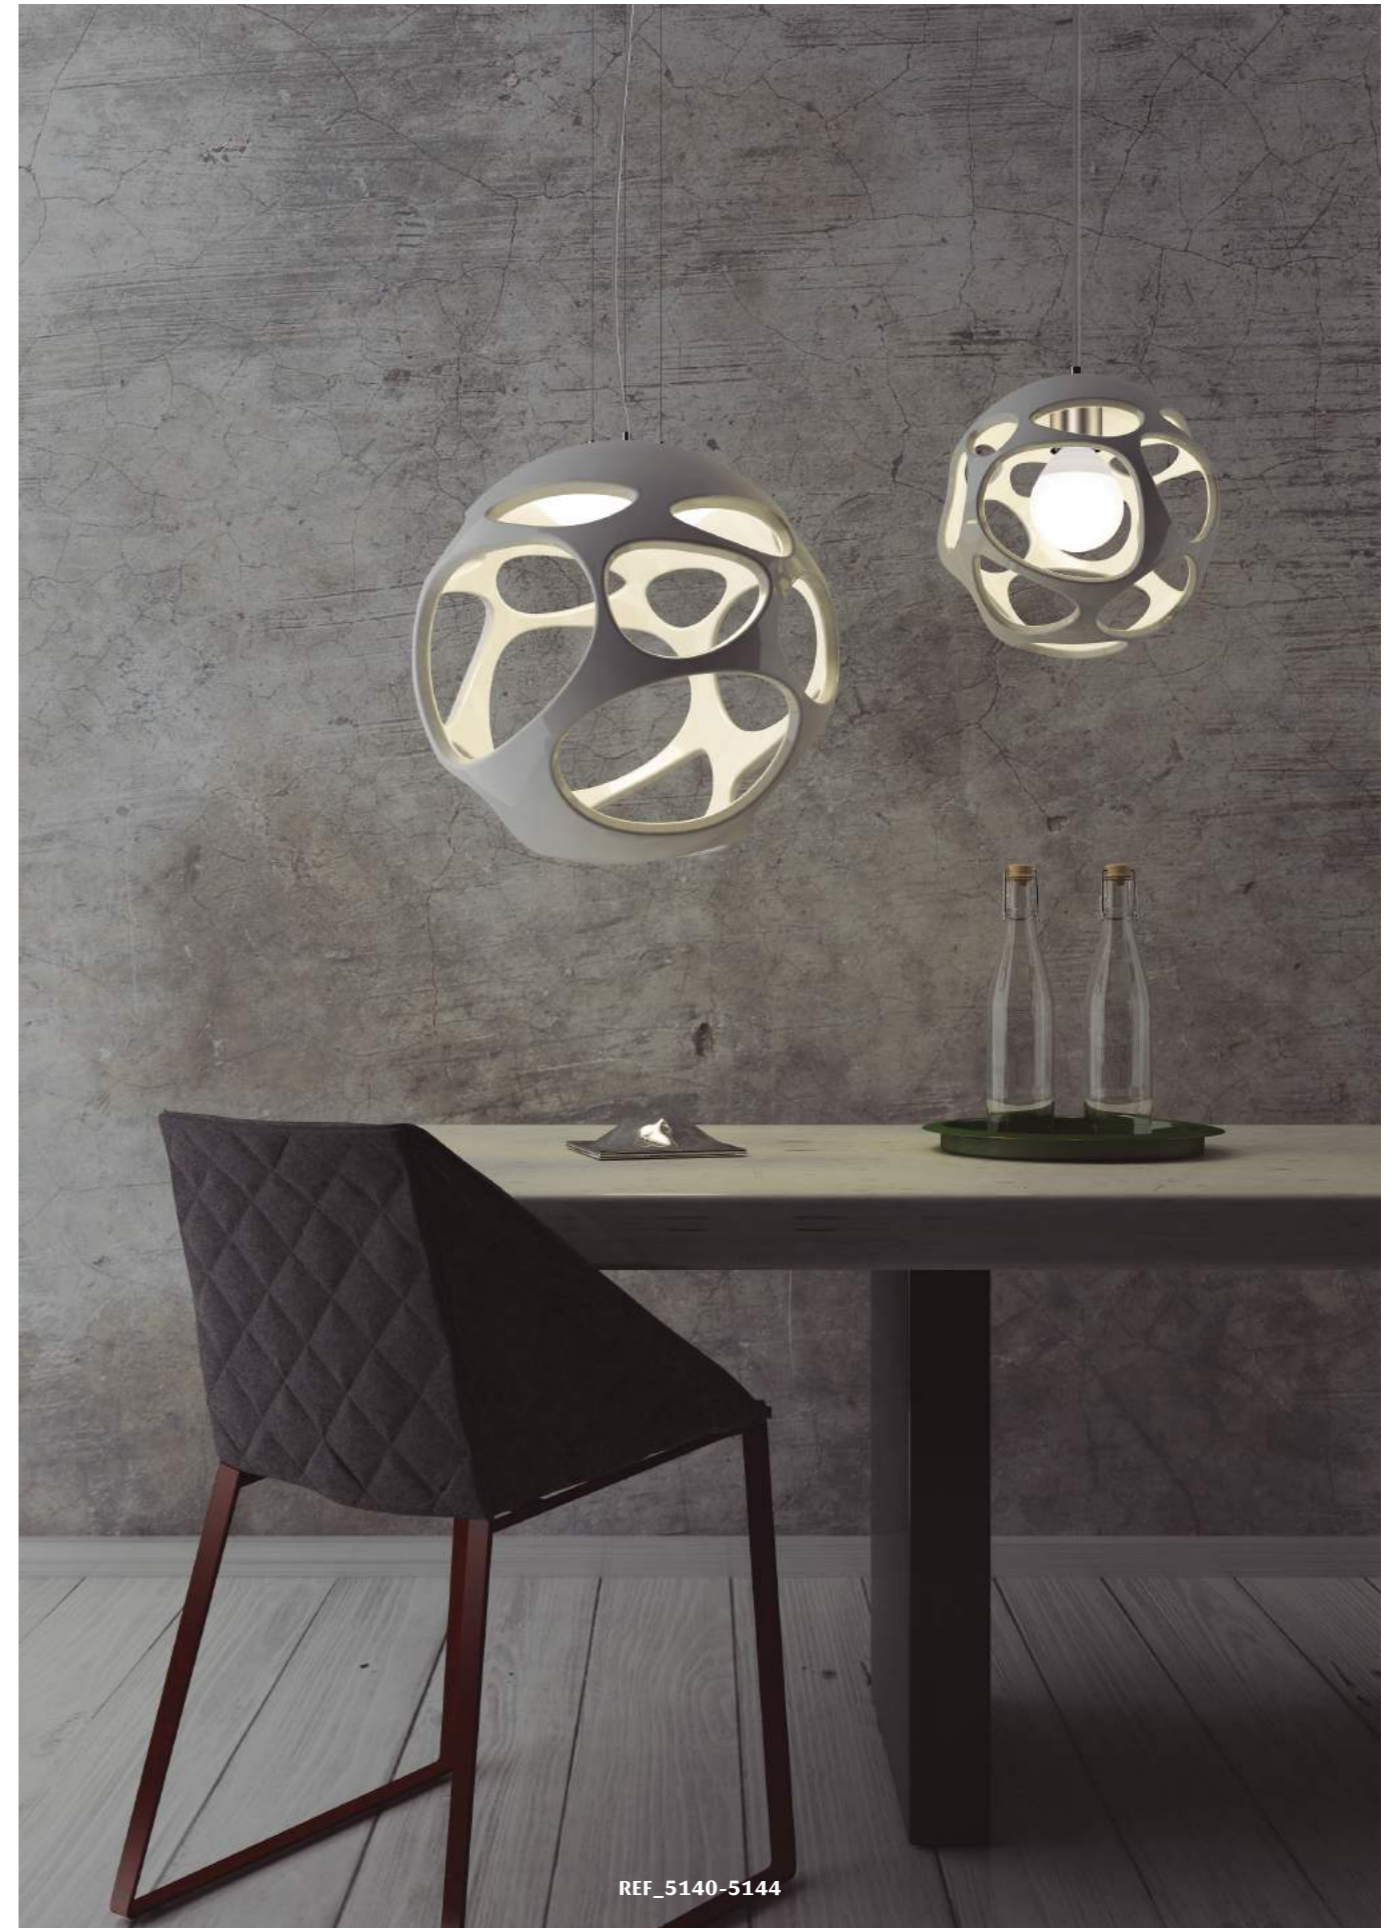

LED 3W RGBW

IP44

ORGÁNICA

Hugo Tejada design

256_257

REF_5140-5144

- ORGÁNICA, Sorprendente y mágica, diseñada para ser un objeto clave dentro del espacio decorativo, funcional y a la vez estética, elegante pero transgresora, un objeto atemporal que pueda perdurar en el tiempo. Una vez más, el diseñador vuelve a inspirarse en la naturaleza para concebir la colección ORGÁNICA. Sus formas fluidas e irregulares están inspiradas en elementos marinos, corales, esponjas naturales, zonas rocosas marinas... estructuras aparentemente complejas, con multitud de cavidades y superficies porosas, trasladadas a un objeto funcional y cotidiano.