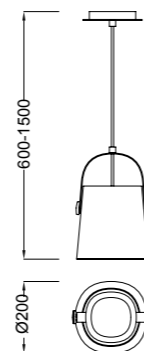

REF.4927

- IP20
- E27
- 1x23W
- 220/240V
- no incl.
- CE
- A++
- E
- Metal negro - Black metal
- Madera - Wood
- Pantalla negra - Black shade
- Cable blanco y negro - White and black wire