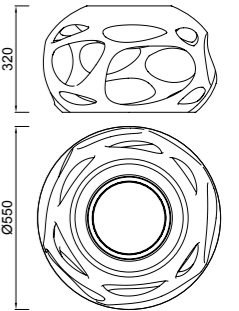

REF.5142 Plafón - Ceiling Lamp

- E27 3X20W - 220/240V (no incl.)
- Polímero Blanco - White Polymer
- Cromo - Chrome