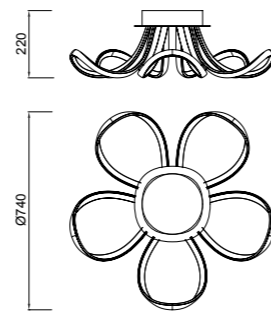

REF.5916 DIMMABLE Plafón - Ceiling Lamp / **REF.6037 DIMMABLE** Plafón - Ceiling Lamp

REF.5916 DIMMABLE

- LED 60W 3000K 4800lm - 220/240V
- Plata - Silver
- Cromo - Chrome
- Difusor Acrílico - Acrylic Diffuser

REF.6037 DIMMABLE

- LED 60W 2800K 4800lm - 220/240V
- Metal blanco - White metal
- Cromo - Chrome
- Difusor Acrílico - Acrylic Diffuser