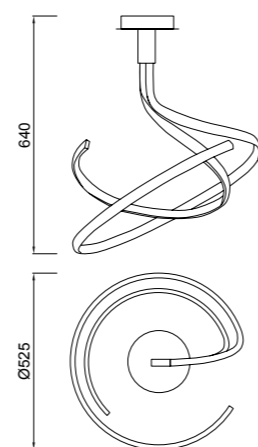

REF.6001 DIMMABLE Colgante - Pendant Lamp

LED 50W 2800K 4000lm - 220/240V

Metal Blanco - White Metal

Difusor Acrílico - Acrylic Diffuser