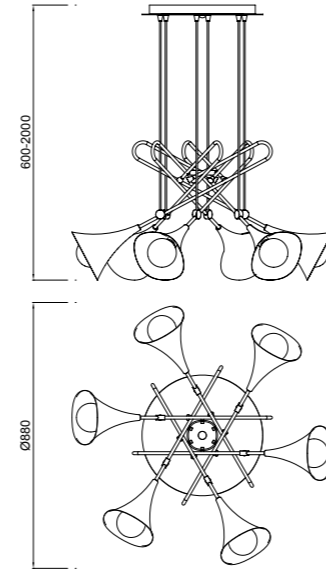

REF.5895 Colgante - Pendant Lamp

- IP20
- E27 MAX 6x20W - 220/240V (no incl.)
- Oro - Gold
- Cable Negro - Black Wire

REF.5896 Colgante - Pendant Lamp

- IP20
- E27 MAX 3x20W - 220/240V (no incl.)
- Oro - Gold
- Cable Negro - Black Wire