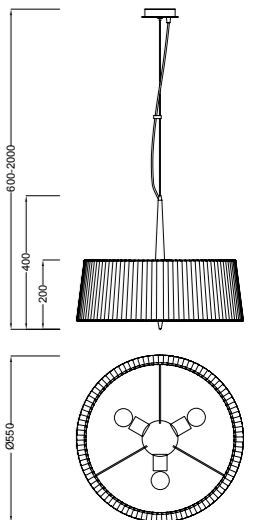

4739

E27 MAX 3x13W - 220/240V (no incl.)

Pantalla blanca - White shade

Cuero - Antique brass