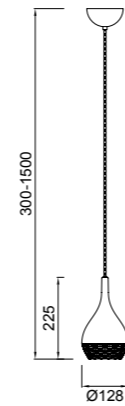

REF.5160-5165 Colgante - Pendant Lamp

REF.5160

GU10 MAX 1x8W - 220/240V (no incl.)

Cromo - Chrome

Cable Transparente - Translucid Wire

REF.5165

GU10 MAX 1x8W - 220/240V (no incl.)

Cobre - Copper

Cable Transparente - Translucid Wire