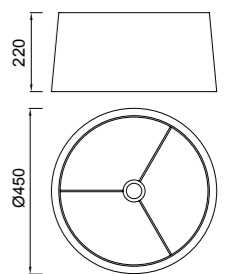

5034
Negro/Black
Tela de fibra/Fiber cloth
Ø450*H220

5035
Blanco/White
Tela de fibra/Fiber cloth
Ø450*H220

REF_4968-5034

REF_4968-5035

REF.4963E-4967E Plafón - Ceiling Lamp

REF.4963E

- E27 MAX 9X13W - 220/240V (no incl.)
- Pantalla blanco roto - Off white shade