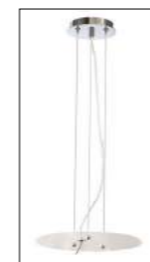

5032 Kit

5032 Kit + 4962

REF.5031 Kit Colgante - Pendant Kit - (4961E-4965E)

5031 Kit

5031 Kit + 4961

REF.4930-4931 Colgante - Pendant Lamp

REF.4930

- IP20
- E27
- 1x23W
- 220/240V
- no incl.
- CE
- A++
- E
- Metal blanco - White metal
- Madera - Wood
- Pantalla blanco roto - Off white shade
- Cable blanco y negro - White and black wire