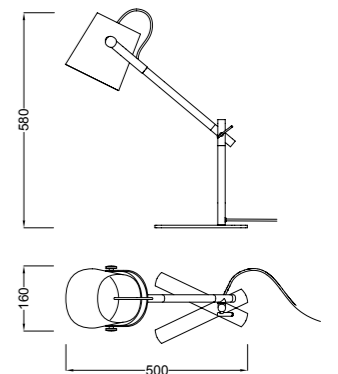

REF.4923

- IP20
- E27
- 1x23W
- 220/240V
- no incl.
- CE
- A++
- E
- Metal negro - Black metal
- Madera - Wood
- Pantalla negra - Black shade
- Cable blanco y negro - White and black wire