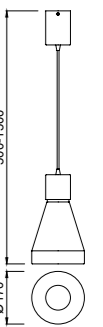

Metal Blanco/Negro - White/Black Metal

Cable Negro - Black Wire

REF.5620 Colgante - Pendant Lamp

E27 MAX 1X40W - 220/240V (no incl.)

Metal Blanco/Negro - White/Black Metal

Cable Negro - Black Wire

REF.5621 Colgante - Pendant Lamp