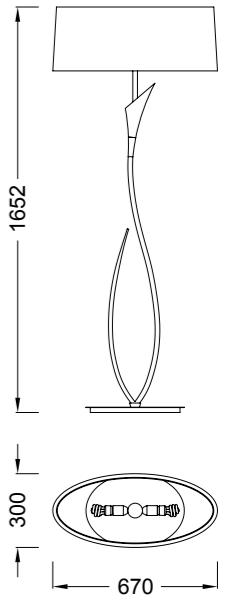

REF.3709/3689 Pie de Salón - Floor Lamp

3709

E27 MAX 2x20W - 220/240V (no incl.)

Pantalla blanca - White shade

Níquel Satinado - Satin Nickel

3689

E27 MAX 2x20W - 220/240V (no incl.)

Pantalla gris - grey shade

Gris ceniza - Grey ash