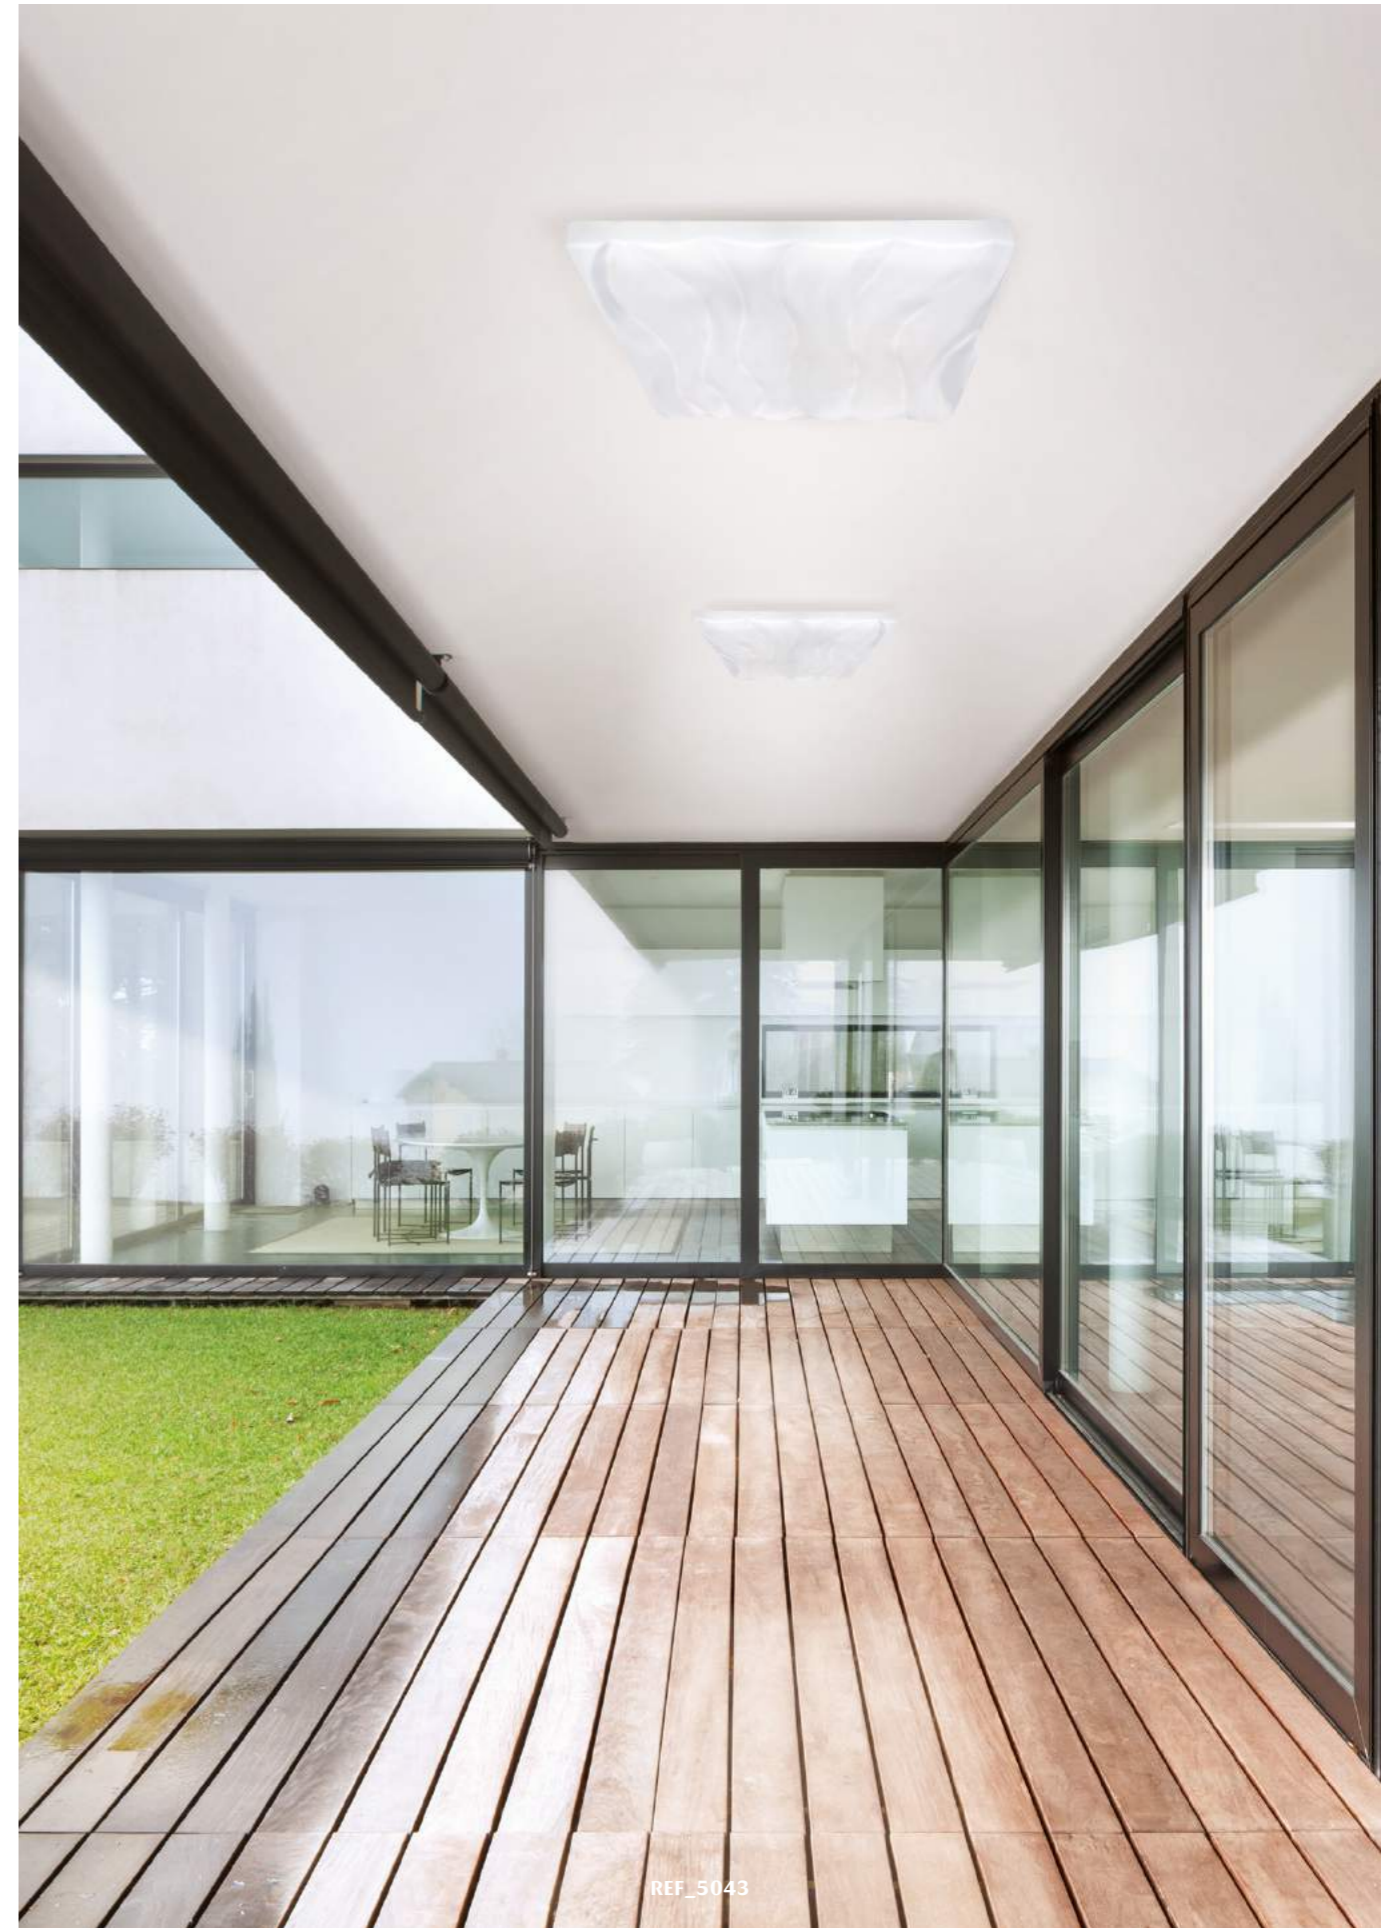

Cable Transparente - Translucid Wire

REF.5169 Colgante - Pendant Lamp

LED 5x6W+6W UP/DOWN 3000K 5400lm - 100/240V

Cromo - Chrome

Cable Transparente - Translucid Wire

ARENA

Jose I. Ballester design

ARENA, por su diseño sinuoso aporta un juego de planos y luces que transmite movimiento y armonía. Con elementos de iluminación en distintos formatos y de formas orgánicas, aporta originalidad a la vez que personalidad para vestir e iluminar un ambiente. Para espacios de interior y específicamente es lugares de exterior (IP44), ARENA ilumina, por su eficiente luz led, con plafones de formas redondas y cuadradas, en tres medidas distintas por formato, con un sobremesa y con un aplique de pared completando la colección Diseñada para Mantra por Jose Ignacio Ballester, ARENA evoca naturalidad y movimiento en tu espacio, vistiéndolo e iluminándolo de manera diferente.