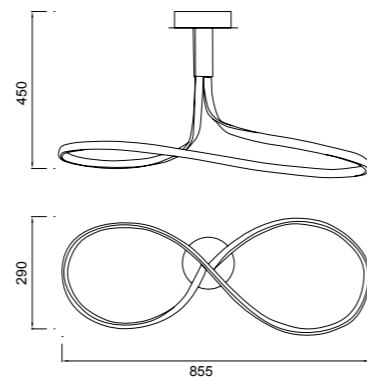

LED 40W 2800K 3200lm - 220/240V

Metal Blanco - White Metal

Difusor Acrílico - Acrylic Diffuser

REF.6003 DIMMABLE Colgante - Pendant Lamp

LED 40W 2800K 3200lm - 220/240V

Metal Blanco - White Metal

Difusor Acrílico - Acrylic Diffuser