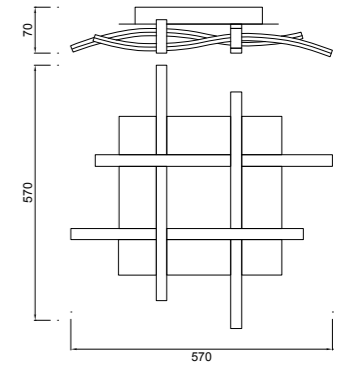

Metal Blanco - White Metal

Difusor Acrílico - Acrylic Diffuser

REF.6004 DIMMABLE Plafón - Ceiling Lamp

LED 34W 2800K 2600lm - 220/240V

Metal Blanco - White Metal

Difusor Acrílico - Acrylic Diffuser

REF.6005 DIMMABLE Aplique - Wall Lamp