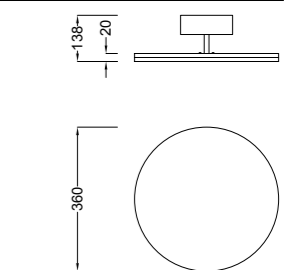

REF.4488

- LED 1x20W 3000K 1800lm - 220/240V
- Metal negro - Black metal
- Difusor acrílico - Acrylic Diffuser

HEMISFÉRIC

Hugo Tejada design

352_353

REF_4086

Colección de estilo minimalista, un efecto de luz lineal aplicado a un objeto iluminado. Hemisfèric es un atrevimiento técnico, una escultura luminosa con forma de arco, un objeto en suspensión que genera una sensación mágica. Está fabricada en aluminio anodizado y acrílico de alta calidad. La colección está compuesta por diferentes aplicaciones, diseñada para ambientes vanguardistas e instalaciones, se trata de un producto versátil desarrollado para perdurar en el tiempo y disfrutar de su efecto lumínico que es capaz de transformar cualquier tipo de espacio en un ambiente íntimo y acogedor.