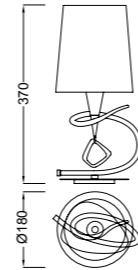

REF.1649/1629 Sobremesa - Table Lamp

1649

- E14 MAX 1x20W - 220/240V (no incl.)
- Pantalla blanco roto - Off white shade
- Cromo - Chrome

1629

- E14 MAX 1x20W - 220/240V (no incl.)
- Pantalla blanco roto - Off white shade
- Cuero - Antique brass