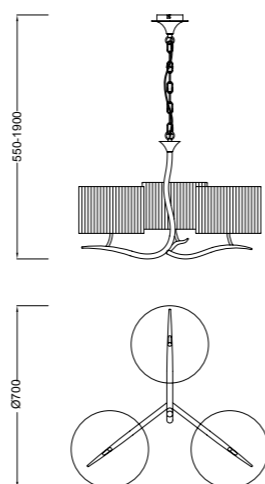

REF.1132/1172/1152 Semi Plafón - Semi Ceiling Lamp

1132

E27 MAX 2x20W - 220/240V (no incl.)

Pantalla blanco roto - Off white shade

Cromo - Chrome

1172

E27 MAX 2x20W - 220/240V (no incl.)

Pantalla negra - black Shade

Cromo - Chrome

1152

E27 MAX 2x20W - 220/240V (no incl.)

Pantalla blanco roto - Off white shade

Antracita - Anthracite