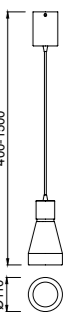

REF.5840 Colgante - Pendant Lamp

E27 MAX 4X40W - 220/240V (no incl.)

Metal Blanco/Negro - White/Black Metal

Cable Negro - Black Wire

REF.5841 Colgante - Pendant Lamp

E27 MAX 3X40W - 220/240V (no incl.)

Metal Blanco/Negro - White/Black Metal

Cable Negro - Black Wire

REF.5620 Colgante - Pendant Lamp

E27 MAX 1X40W - 220/240V (no incl.)

Metal Blanco/Negro - White/Black Metal

Cable Negro - Black Wire

REF.5621 Colgante - Pendant Lamp

E27 MAX 1X40W - 220/240V (no incl.)

Metal Blanco/Negro - White/Black Metal

Cable Negro - Black Wire