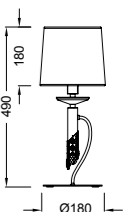

REF.3858/3878 Colgante - Pendant Lamp

3858

E27 MAX 3x20W - 220/240V (no incl.)

G9 MAX 1x5W - 220/240V (no incl.)

Pantalla blanca - White shade

Cromo - Chrome

3878

E27 MAX 3x20W - 220/240V (no incl.)

G9 MAX 1x5W - 220/240V (no incl.)

Pantalla coñac - Soft bronze shade

Cuero - Antique brass

REF.3860/3880 Colgante - Pendant Lamp

3860

E14 MAX 3x20W - 220/240V (no incl.)

G9 MAX 3x5W - 220/240V (no incl.)

Pantalla blanca - White shade

Cromo - Chrome

3880

E14 MAX 3x20W - 220/240V (no incl.)

G9 MAX 3x5W - 220/240V (no incl.)

Pantalla coñac - Soft bronze shade

Cuero - Antique brass

REF.3861/3881 Colgante - Pendant Lamp

3861

E27 MAX 1x20W - 220/240V (no incl.)

G9 MAX 1x5W - 220/240V (no incl.)

Pantalla blanca - White shade

Cromo - Chrome

3881

E27 MAX 1x20W - 220/240V (no incl.)

G9 MAX 1x5W - 220/240V (no incl.)

Pantalla coñac - Soft bronze shade

Cuero - Antique brass

REF.3863/3883 Aplique - Wall Lamp

3863

E14 MAX 2x20W - 220/240V (no incl.)

G9 MAX 2x5W - 220/240V (no incl.)

Pantalla blanca - White shade

Cromo - Chrome

3883

E14 MAX 2x20W - 220/240V (no incl.)

G9 MAX 2x5W - 220/240V (no incl.)

Pantalla coñac - Soft bronze shade

Cuero - Antique brass

REF.3864/3884 Aplique - Wall Lamp

3864

E14 MAX 1x20W - 220/240V (no incl.)

G9 MAX 1x5W - 220/240V (no incl.)

Pantalla blanca - White shade

Cromo - Chrome

3884

E14 MAX 1x20W - 220/240V (no incl.)

G9 MAX 1x5W - 220/240V (no incl.)

Pantalla coñac - Soft bronze shade

Cuero - Antique brass

REF.3868/3888 Sobremesa - Table Lamp

3868

E14 MAX 1x20W - 220/240V (no incl.)

G9 MAX 1x5W - 220/240V (no incl.)

Pantalla blanca - White shade

Cromo - Chrome

3888

E14 MAX 1x20W - 220/240V (no incl.)

G9 MAX 1x5W - 220/240V (no incl.)

Pantalla coñac - Soft bronze shade

Cuero - Antique brass

REF.3869/3889 Sobremesa - Table Lamp

3869

E27 MAX 3x20W - 220/240V (no incl.)