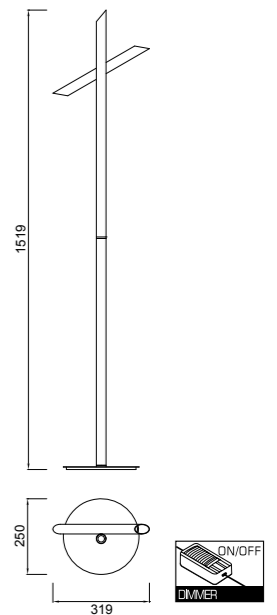

- LED 9W 3000K 800lm - 220/240V
- Metal Blanco Texturizado - Textured White Metal
- Cable Negro - Black Wire