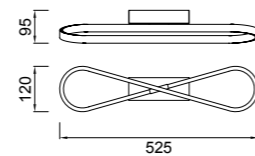

REF.5983 Aplique - Wall Lamp

- LED 20W 3000K 1750lm - 100/240V
- Plata - Silver
- Cromo - Chrome
- Difusor Acrílico - Acrylic Diffuser