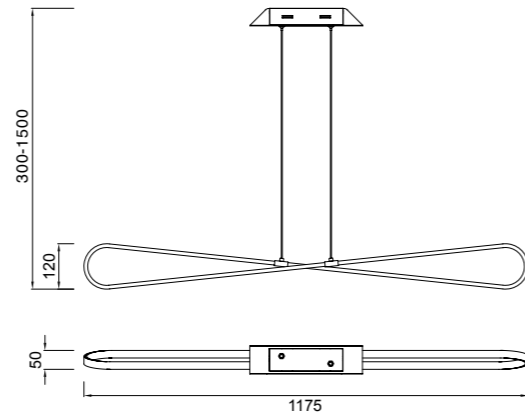

REF.5870 Colgante - Pendant Lamp

- LED 42W 3000K 3650lm - 100/240V
- Plata - Silver
- Cromo - Chrome
- Difusor Acrílico - Acrylic Diffuser