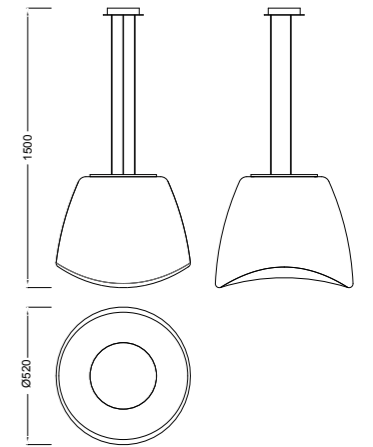

OAMI 001870395-0002 / 001870395-0003 / 001870395-0004 / ZL 201130165233.4

001