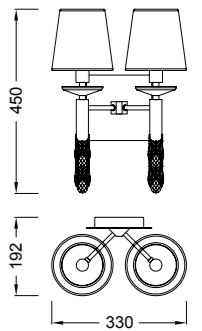

REF.3863/3883 Aplique - Wall Lamp

3863

E14 MAX 2x20W - 220/240V (no incl.)

G9 MAX 2x5W - 220/240V (no incl.)

Pantalla blanca - White shade

Cromo - Chrome

3883

E14 MAX 2x20W - 220/240V (no incl.)

G9 MAX 2x5W - 220/240V (no incl.)

Pantalla coñac - Soft bronze shade

Cuero - Antique brass