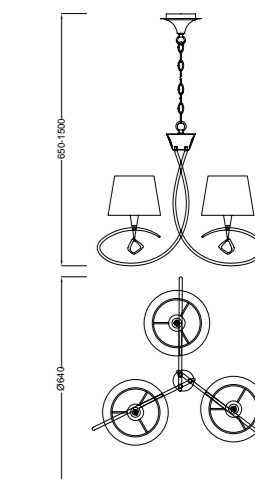

REF.1640/1620 Lámpara - Chandelier

1640

E14 MAX 3x20W - 220/240V (no incl.)

Pantalla blanco roto - Off white shade

Cromo - Chrome

1620

E14 MAX 3x20W - 220/240V (no incl.)

Pantalla blanco roto - Off white shade

Cuero - Antique brass