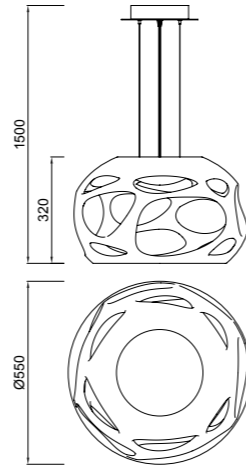

REF_5147

REF.5140 Colgante - Pendant Lamp

-
- E27 3X20W - 220/240V (no incl.)
- Polímero Blanco - White Polymer
- Cromo - Chrome
- Cable Transparente - Translucid Wire

REF.5141 Colgante - Pendant Lamp

-
- E27 3X20W - 220/240V (no incl.)
- Polímero Blanco - White Polymer
- Cromo - Chrome
- Cable Transparente - Translucid Wire