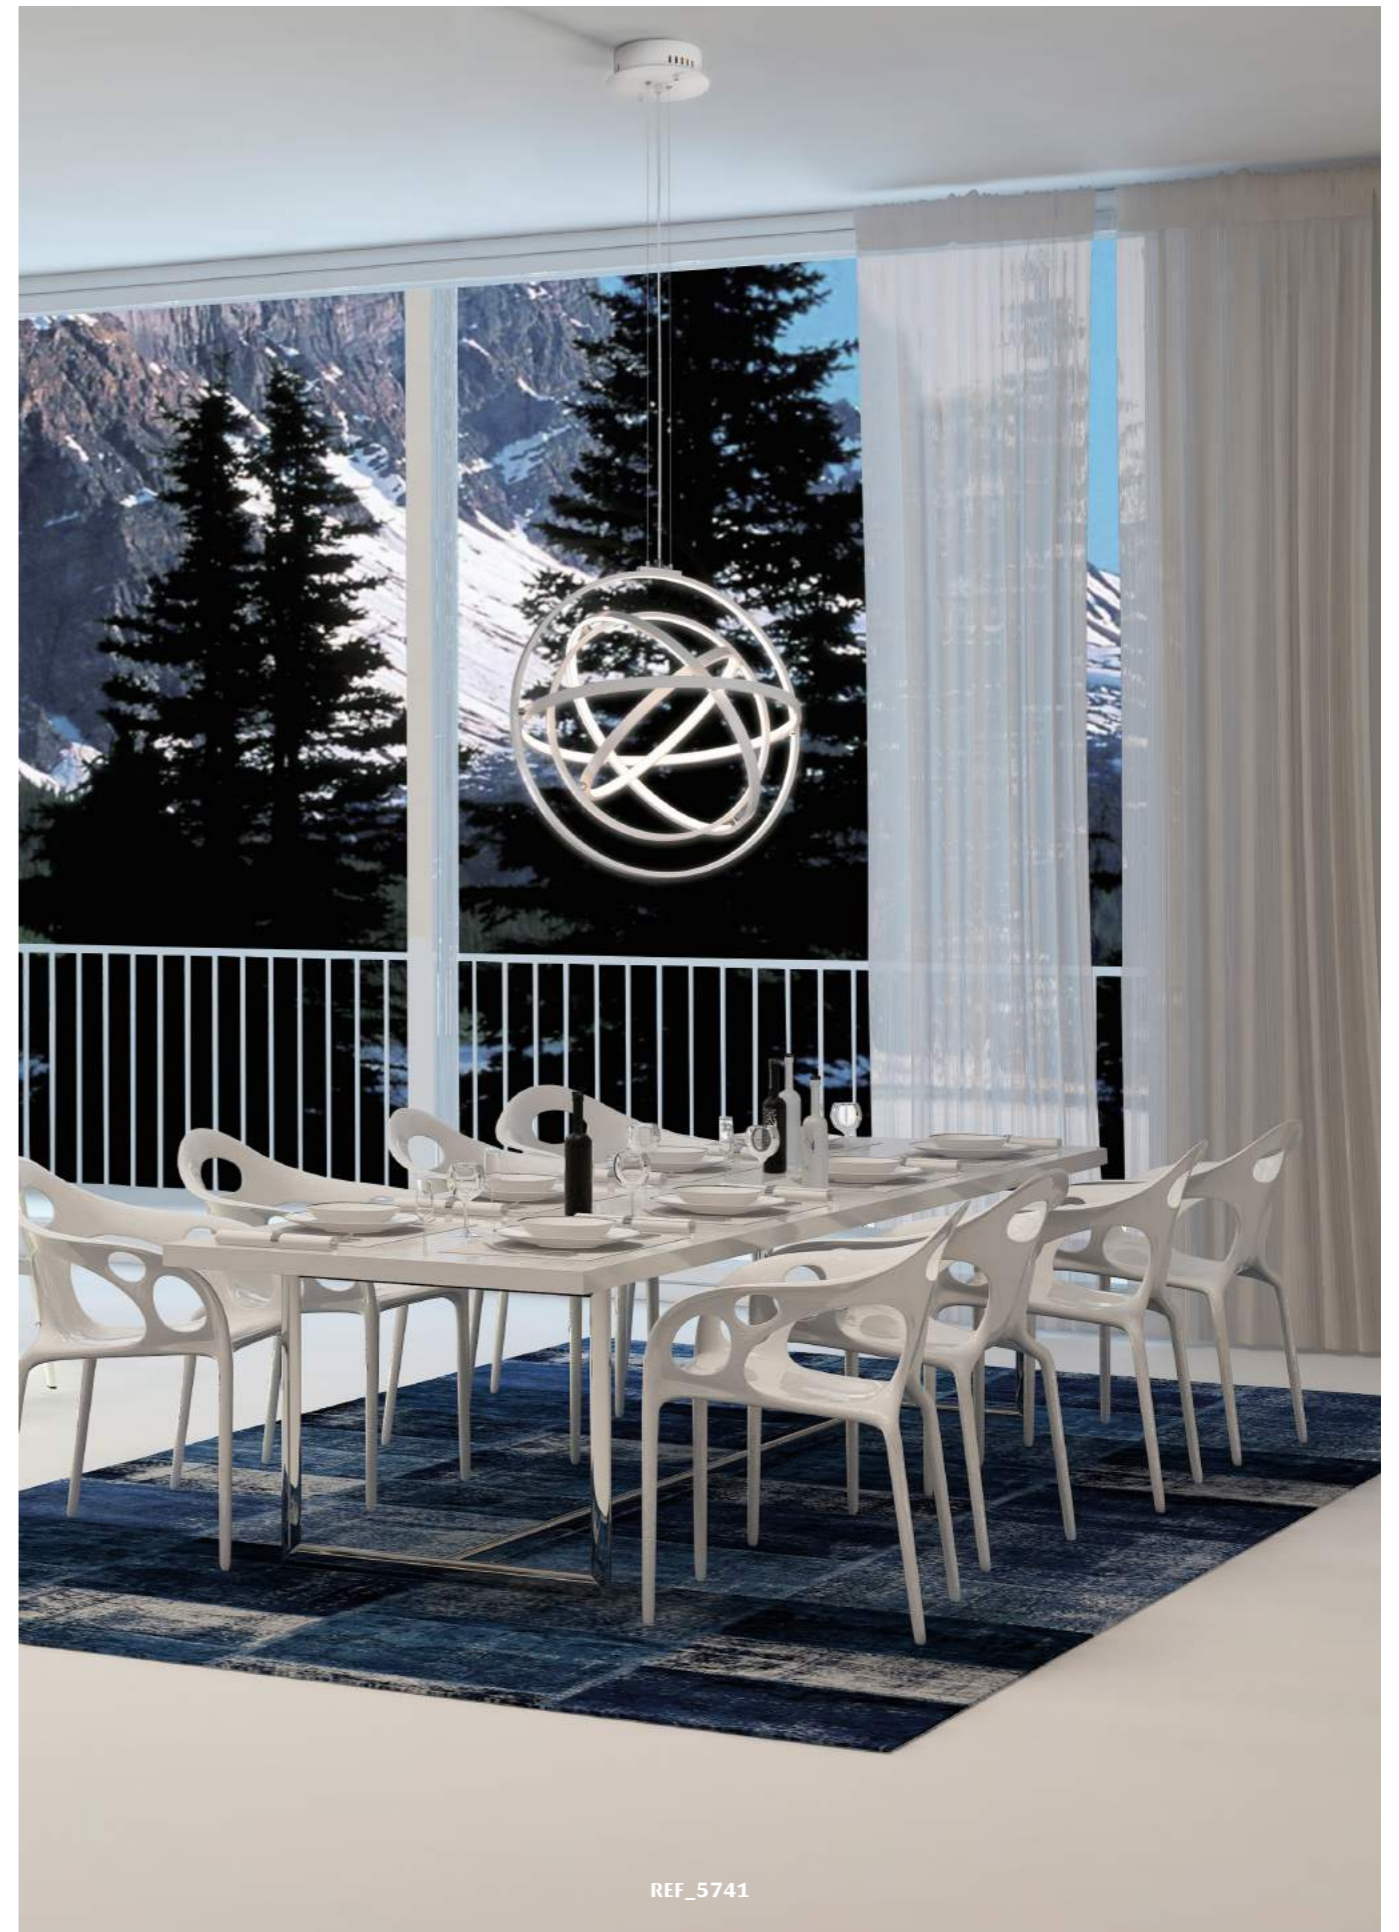

106_107

REF_5741-5740

REF_5741