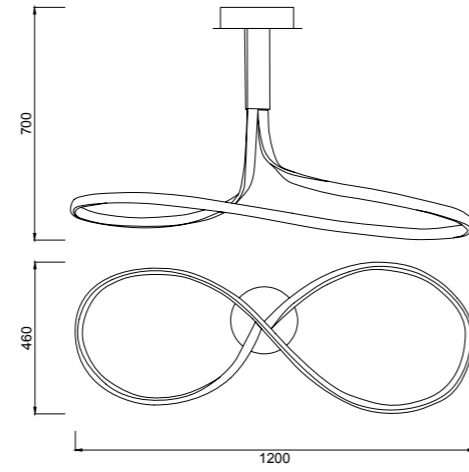

REF.6006 DIMMABLE Colgante - Pendant Lamp

- LED 50W 2800K 3900lm - 220/240V
- Metal Blanco - White Metal
- Difusor Acrílico - Acrylic Diffuser