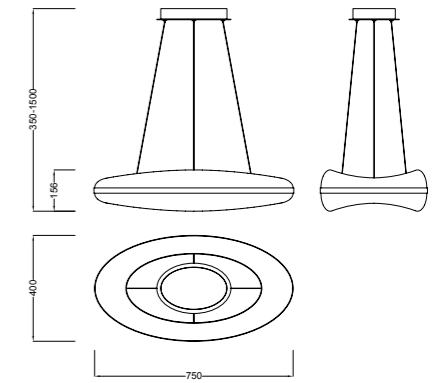

REF.4902 Plafón - Ceiling Lamp

IP20 CE

LED 40W 3000K 3200lm - 100/250V

Cromo - Chrome

Difusor acrílico - Acrylic diffuser