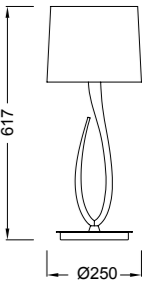

REF.3708/3688 Sobremesa - Table Lamp

3708

E27 MAX 1x20W - 220/240V (no incl.)

Pantalla blanca - White shade

Níquel Satinado - Satin Nickel

3688

E27 MAX 1x20W - 220/240V (no incl.)

Pantalla gris - grey shade

Gris ceniza - Grey ash