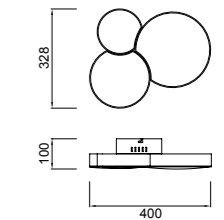

REF.5766 Plafón - Ceiling Lamp

- LED 27W 3000K 1430lm - 100/240V
- Blanco Mate - Matte White
- Difusor Acrílico - Acrylic Diffuser