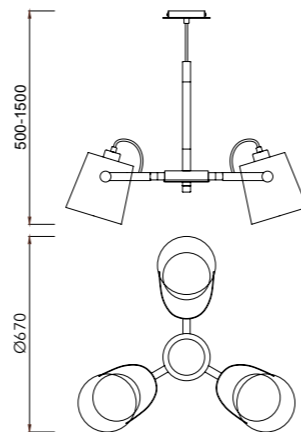

Metal Blanco - White Metal

Madera - Wood

Pantalla White - White Shade

REF.5461 Colgante - Pendant Lamp

E27 MAX 3x23W - 220/240V (no incl.)

Metal Blanco - White Metal

Madera - Wood

Pantalla White - White Shade