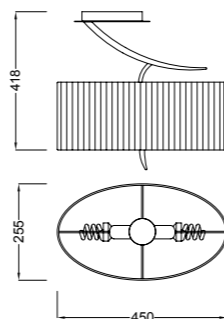

1152

E27 MAX 2x20W - 220/240V (no incl.)

Pantalla blanco roto - Off white shade

Antracita - Anthracite