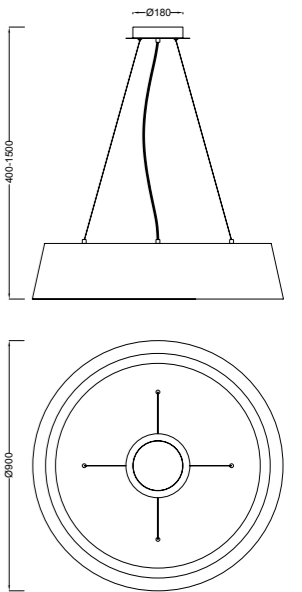

REF.4963E-4967E Plafón - Ceiling Lamp

REF.4963E

- E27 MAX 9X13W - 220/240V (no incl.)
- Pantalla blanco roto - Off white shade

REF.4967E

- E27 MAX 9X13W - 220/240V (no incl.)
- Pantalla negra - Black shade

REF.4962E-4966E Plafón - Ceiling Lamp

REF.4962E

- E27 MAX 5X13W - 220/240V (no incl.)
- Pantalla blanco roto - Off white shade

REF.4966E

- E27 MAX 5X13W - 220/240V (no incl.)
- Pantalla negra - Black shade

REF.4961E-4965E Plafón - Ceiling Lamp

REF.4961E

- E27 MAX 3X13W - 220/240V (no incl.)
- Pantalla blanco roto - Off white shade

REF.4965E

- E27 MAX 3X13W - 220/240V (no incl.)
- Pantalla negra - Black shade

REF.4960E-4964E Plafón - Ceiling Lamp

REF.4960E

- E27 MAX 2X13W - 220/240V (no incl.)
- Pantalla blanco roto - Off white shade

REF.4964E

- E27 MAX 2X13W - 220/240V (no incl.)
- Pantalla negra - Black shade

REF.5033 Kit Colgante - Pendant Kit - (4963E-4967E)

REF.5032 Kit Colgante - Pendant Kit - (4962E-4966E)

REF.5031 Kit Colgante - Pendant Kit - (4961E-4965E)