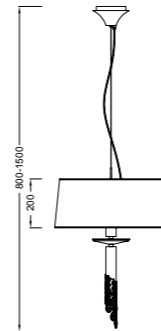

Pantalla blanca - White shade

Cromo - Chrome

3878

E27 MAX 3x20W - 220/240V (no incl.)

G9 MAX 1x5W - 220/240V (no incl.)

Pantalla coñac - Soft bronze shade

Cuero - Antique brass

REF.3860/3880 Colgante - Pendant Lamp