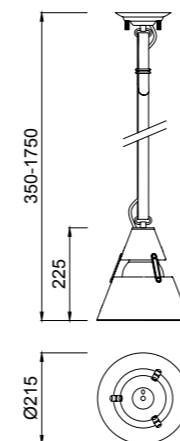

E27 MAX 1x40W - 220/240V (no incl.)

Metal Óxido - Oxide Metal

Correa Negra - Black Belt

REF.5432

E27 MAX 1x40W - 220/240V (no incl.)

Metal Arena - Sand Metal

Correa Beige - Beige Belt

REF.5443-5433 Colgante - Pendant Lamp