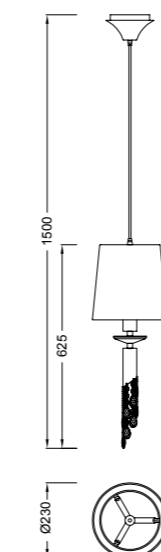

REF.3861/3881 Colgante - Pendant Lamp

3861

E27 MAX 1x20W - 220/240V (no incl.)

G9 MAX 1x5W - 220/240V (no incl.)

Pantalla blanca - White shade

Cromo - Chrome

3881

E27 MAX 1x20W - 220/240V (no incl.)

G9 MAX 1x5W - 220/240V (no incl.)

Pantalla coñac - Soft bronze shade

Cuero - Antique brass