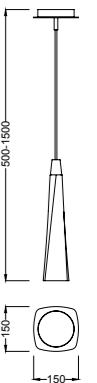

REF_5061

REF.5061 Colgante - Pendant Lamp

GU10 MAX 3x50W - 220/240V (no incl.)

- Cemento - Cement
- Metal negro - Black metal
- Cable negro - Black wire

REF_5062

REF.5062 Colgante - Pendant Lamp

GU10 MAX 1x50W - 220/240V (no incl.)

- Cemento - Cement
- Metal negro - Black metal
- Cable negro - Black wire

REF_5063

REF.5063 Aplique - Wall Lamp

G9 MAX 2x43W - 220/240V (no incl.)

- Cemento - Cement
- Metal negro - Black metal