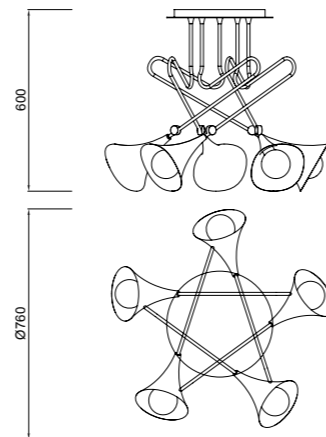

REF.5897 Semi Plafón - Semi Ceiling Lamp

- IP20
- E27 MAX 5x20W - 220/240V (no incl.)
- Oro - Gold