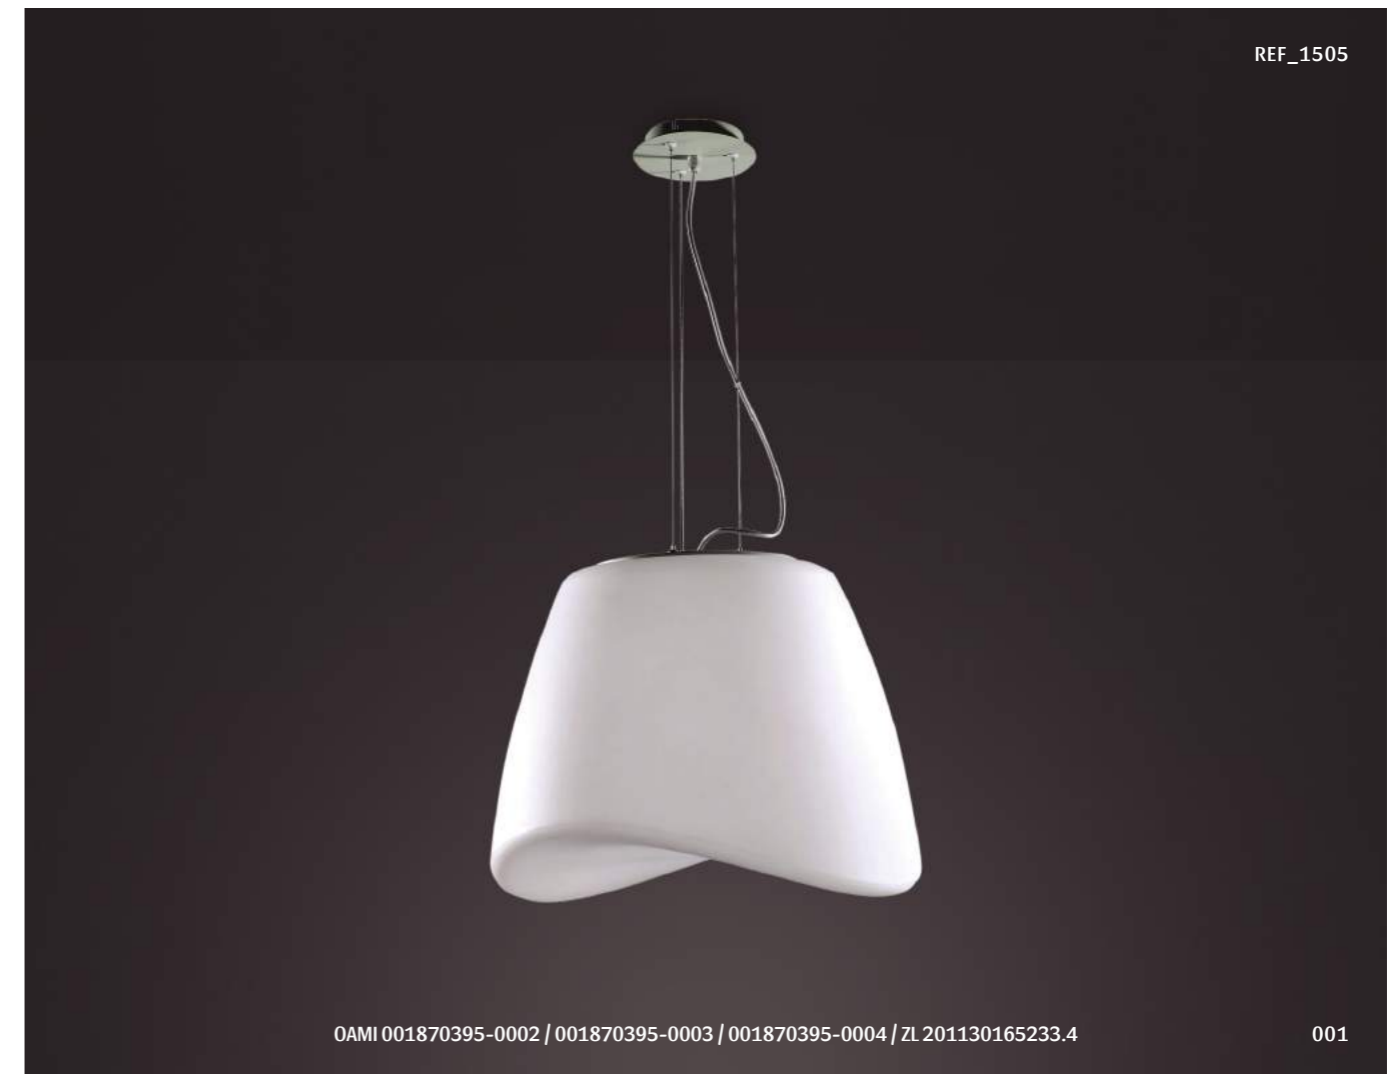

OAMI 001870395-0002 / 001870395-0003 / 001870395-0004 / ZL 201130165233.4

001

AMEBA

Jose I. Ballester design

530_531

AMEBA es una colección de plafones, diseñada por José Ignacio Ballester, de líneas informales y amorfas. Su luz interior proyectada sobre sus suaves formas orgánicas se distribuye de manera agradable y difusa, sin proyectar sombra alguna. Realizada en inyección plástica de polietileno, alberga en su interior portalámparas de E27 para poder colocar luz led o bajo consumo. Estando homologada para poder ser instalada en lugares cubiertos al exterior, ya que goza de IP44. Como detalles complementarios presentan una placa central de acero inox, dándole un toque personal y especial.