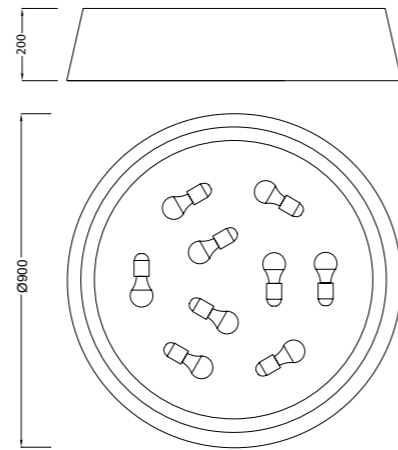

REF.4963E-4967E Plafón - Ceiling Lamp

REF.4963E

- E27 MAX 9X13W - 220/240V (no incl.)
- Pantalla blanco roto - Off white shade

REF.4967E

- E27 MAX 9X13W - 220/240V (no incl.)
- Pantalla negra - Black shade