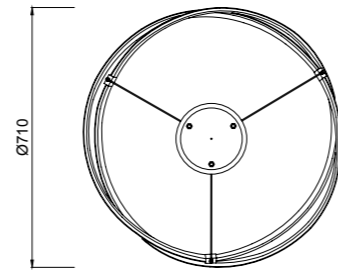

REF.5391-5811 DIMMABLE Colgante - Pendant Lamp

REF.5391

LED 60W 2800K 4500lm - 100/240V

Forja - Brown Oxide

Difusor Acrílico - Acrylic Diffuser

REF.5811 DIMMABLE

LED 60W 2800K 4500lm - 220/240V

Forja - Brown Oxide

Difusor Acrílico - Acrylic Diffuser