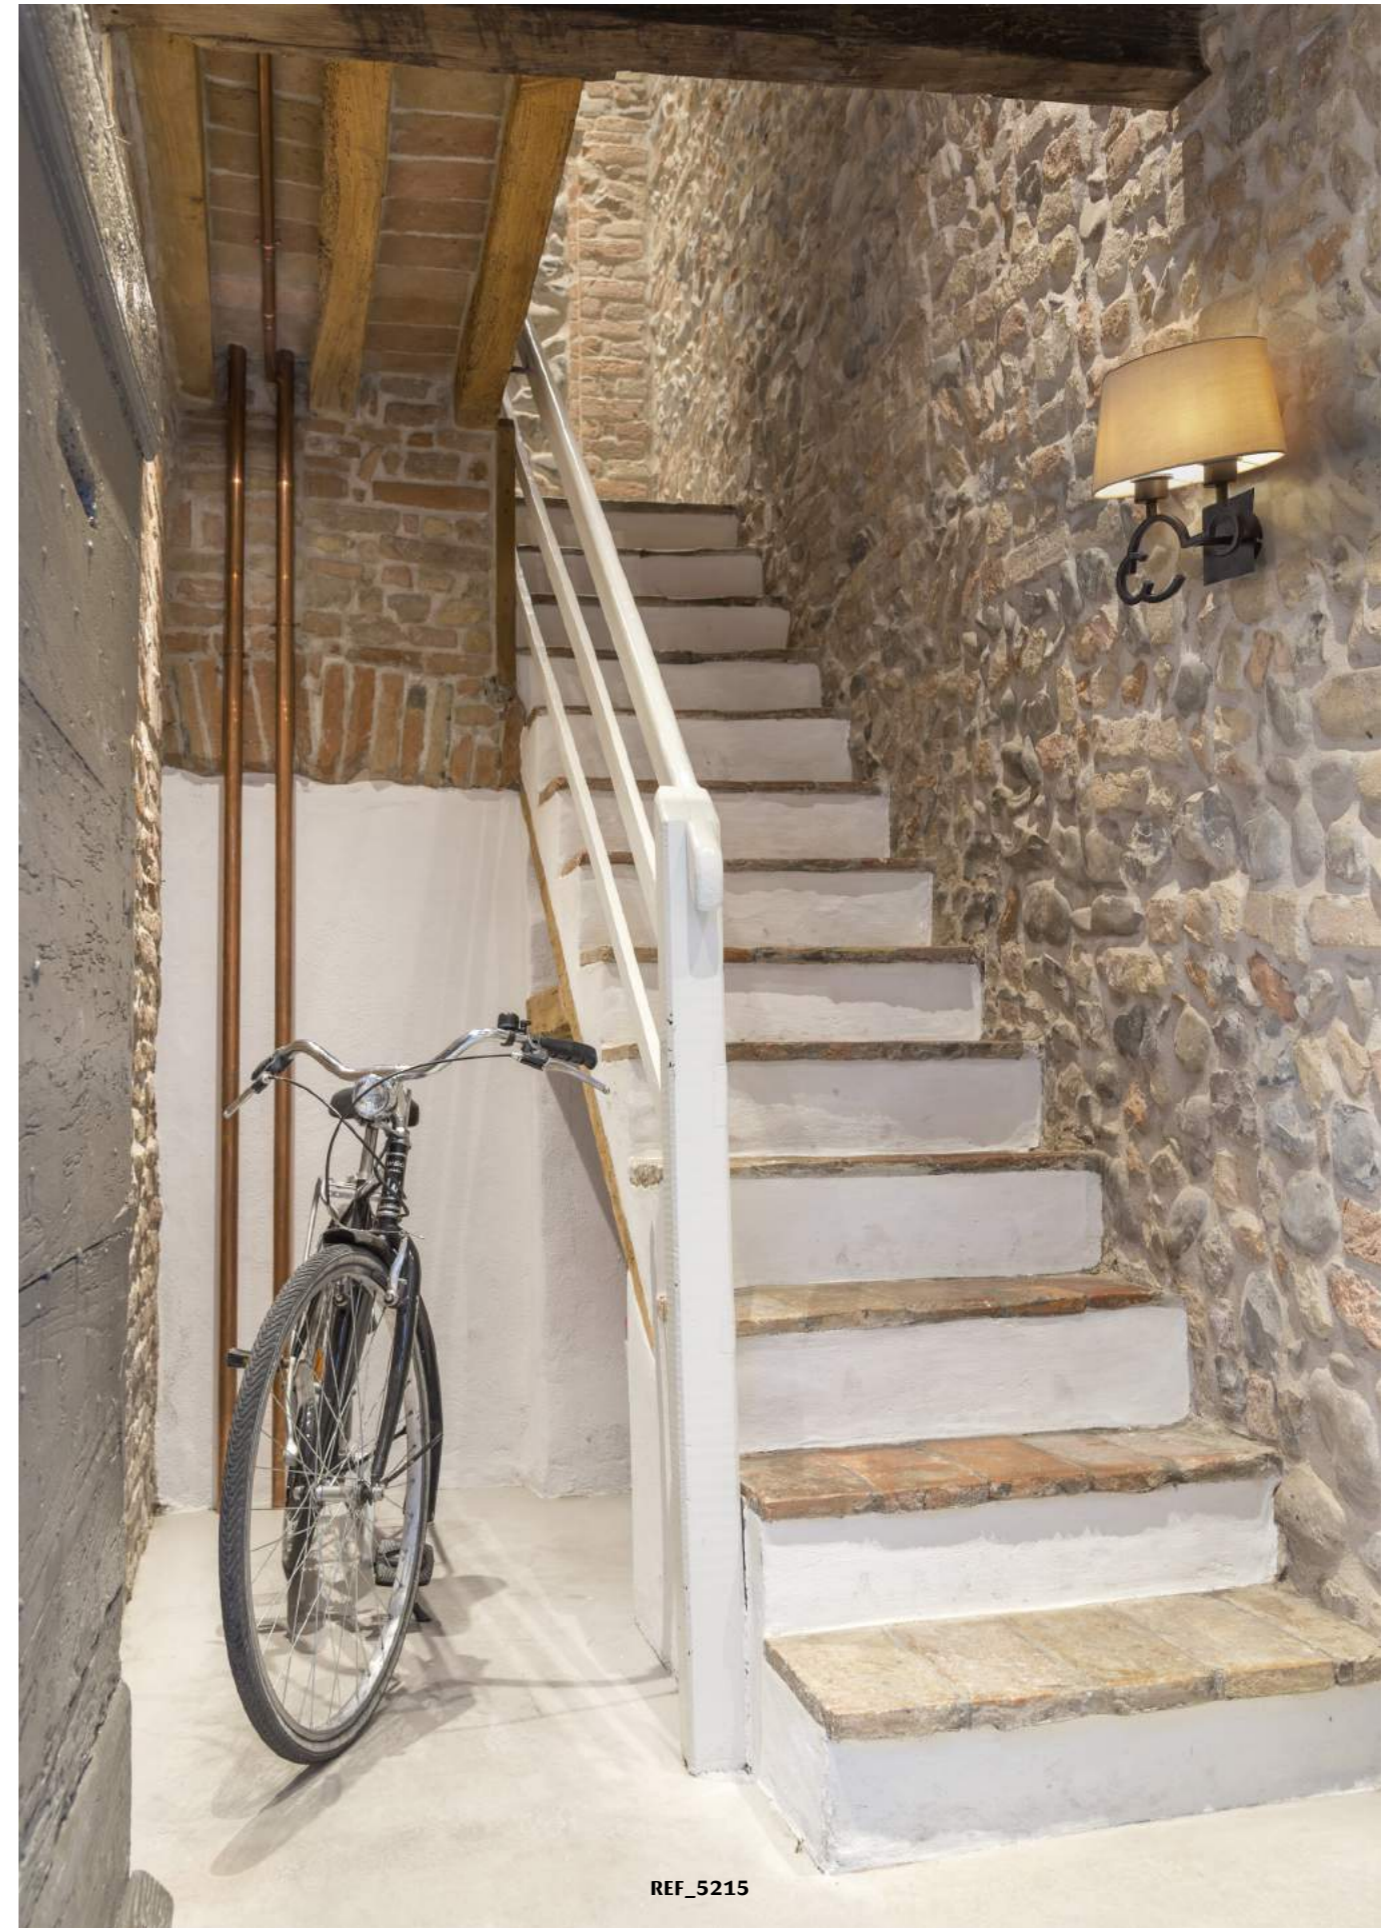

ARGI, sobria colección de forja moderna, inspirada por la singular obra del escultor Eduardo Chillida (1924-2002) y con la que Jose Ignacio Ballester intenta realizar un pequeño tributo en el catalogo de Mantra. De ahí su nombre, ARGI, luz en vasco, lugar de origen del escultor. Formas circulares incompletas de sección cuadrada, entrelazadas y armoniosamente encajadas en la idea original, son la base para singularizar los elementos de iluminación que componen la colección. Decoradas, al efecto, en acabados y tonos ferruginosos, rememorando los óxidos de las originales esculturas. Lámparas circulares, lineal, colgante, plafón, apliques, sobremesas y pie de salón conforman esta, con pantallas en tono arena, otorgando una ambiental luz, suave y agradable.

ARGI, pleasant collection of modern brown oxide, inspired by the unique work of sculptor Eduardo Chillida (1924-2002), our designer Jose Ignacio Ballester tries to make a small tribute on the Mantra catalogue. "ARGI" is "Light" in Basque, used in the birthplace of sculptor. Incomplete circular shapes of square section, interwoven and harmoniously embedded in the original idea, they are the basis for singling lighting elements in the collection. Decorated, effect of tone and finishes are recalling the oxides of the original sculptures. Round chandelier, lined pendant, ceiling, wall lamp, table lamp and floor lamp with sand tone shades, give a mild and pleasant atmosphere.