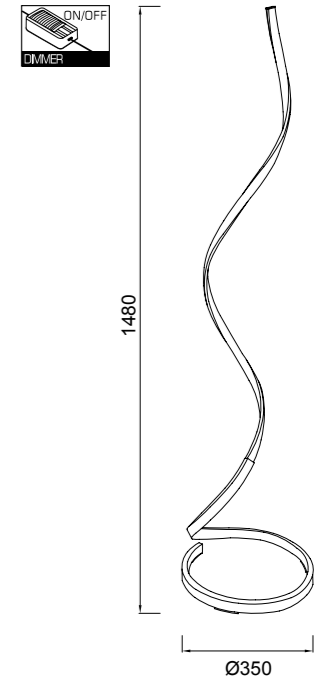

REF.4983 DIMMABLE Pie de Salón - Floor Lamp

LED 20W 3000K 1800lm - 220/240V

- Plata - Silver
- Cromo - Chrome
- Difusor Acrílico - Acrylic Diffuser