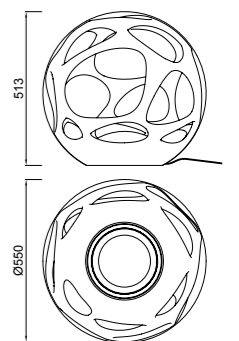

REF.5146 Pie de Salón - Floor Lamp

- E27 3X20W - 220/240V (no incl.)
- Polímero Blanco - White Polymer
- Cromo - Chrome
- Cable Transparente - Translucid Wire