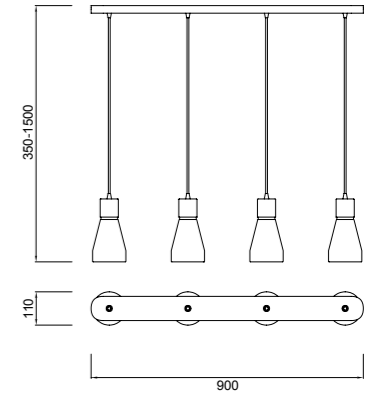

REF_5847

REF.5840 Colgante - Pendant Lamp

E27 MAX 4X40W - 220/240V (no incl.)

Metal Blanco/Negro - White/Black Metal

Cable Negro - Black Wire

REF.5841 Colgante - Pendant Lamp

E27 MAX 3X40W - 220/240V (no incl.)