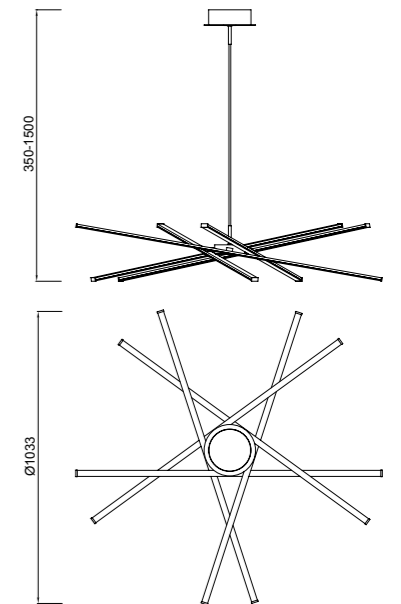

- Plata - Silver
- Cromo - Chrome
- Difusor Acrílico - Acrylic Diffuser

REF.5911 DIMMABLE Lámpara - Chandelier

LED 60W 3000K 4800lm - 220/240V

- Plata - Silver
- Cromo - Chrome
- Difusor Acrílico - Acrylic Diffuser
- Cable Transparente - Translucid Wire