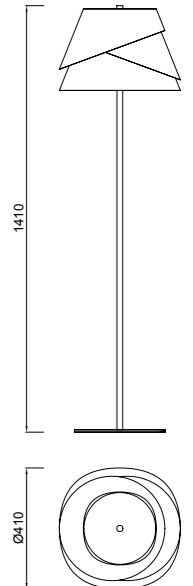

REF.5864 Pie de Salón - Floor Lamp

E27 MAX 1x40W - 220/240V (no incl.)

Metal Blanco Texturizado - Textured White Metal

Cable Blanco - White Wire