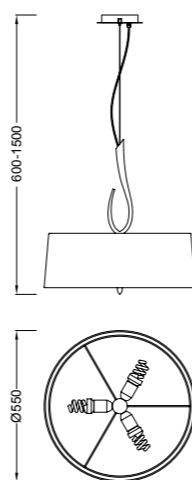

REF.3704/3684 Colgante - Pendant Lamp

3704

E27 MAX 3x20W - 220/240V (no incl.)

Pantalla blanca - White shade

Níquel Satinado - Satin Nickel

3684

E27 MAX 3x20W - 220/240V (no incl.)

Pantalla gris - grey shade

Gris ceniza - Grey ash