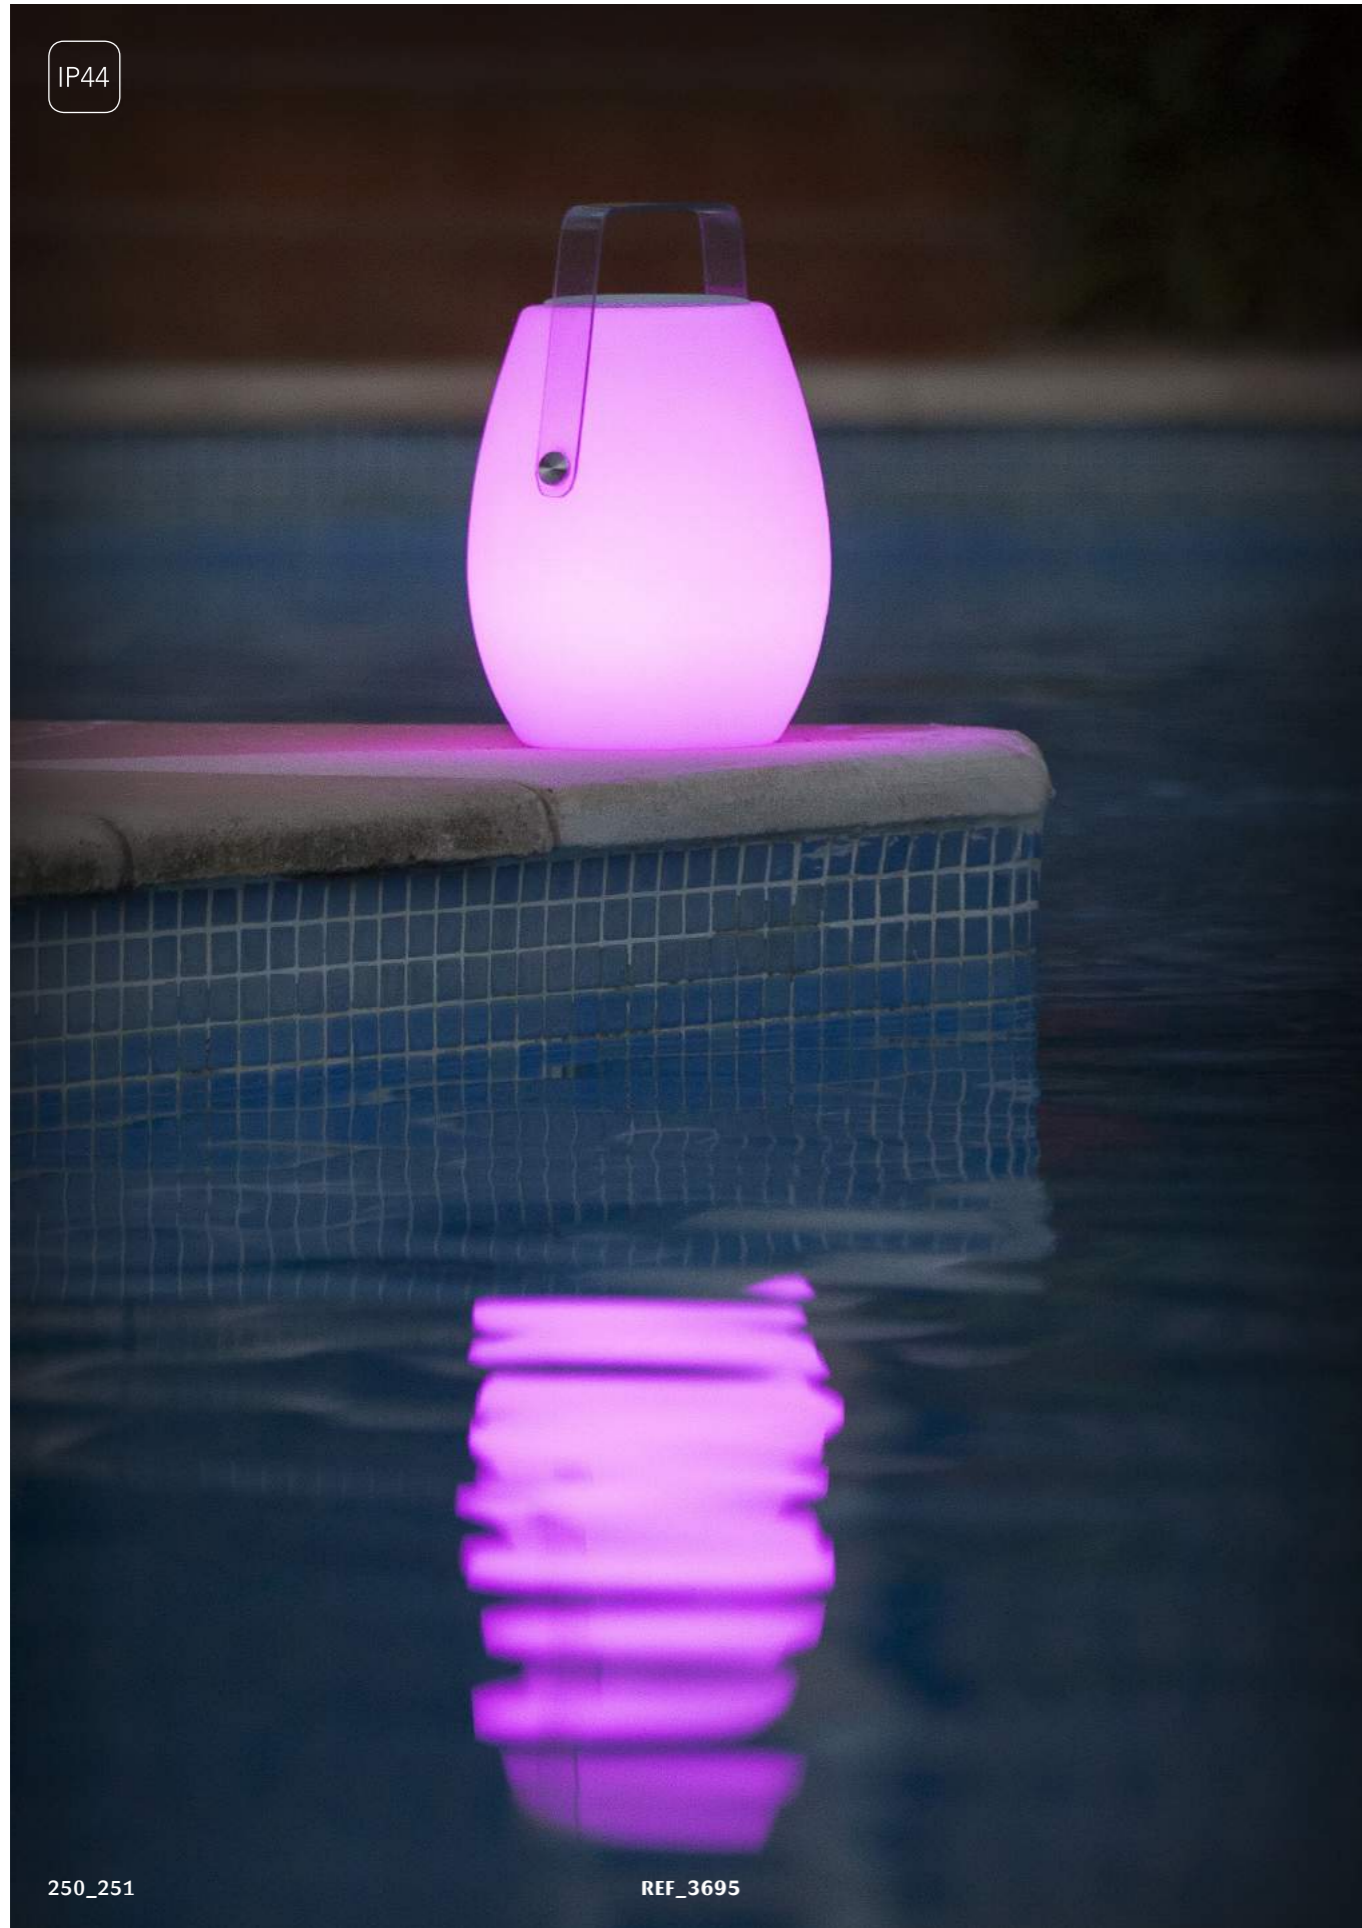

IP44

250_251

REF_3695

BARREL

DATOS TÉCNICOS / TECHNICAL DATA

REF.3695 Sobremesa - Table Lamp

LED 3W RGB 120lm - 100/240V

Altavoz - Speaker

Difusor Acrílico - Acrylic Diffuser

- Conexión bluetooth desde el móvil/tablet para música.
- Mando a distancia para control de: Música, intensidad de luz y control RGB.

- Bluetooth connection with smartphone/tablet.
- Remote control for: Music, dimmable light and RGB control.