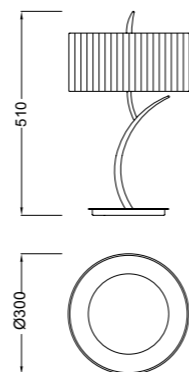

Antracita - Anthracite

REF.1138/1178/1158 Sobremesa - Table Lamp

1138

E27 MAX 2x20W - 220/240V (no incl.)

Pantalla blanco roto - Off white shade

Cromo - Chrome

1178

E27 MAX 2x20W - 220/240V (no incl.)