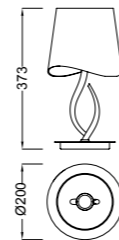

1905

- E14 MAX 1x20W - 220/240V (no incl.)
- Pantalla blanco roto - Off white shade
- Cromo - Chrome

1915

- E14 MAX 1x20W - 220/240V (no incl.)
- Pantalla negra - Black shade
- Cromo - Chrome

1925

- E14 MAX 1x20W - 220/240V (no incl.)
- Pantalla blanco roto - Off white shade
- Cuero - Antique brass