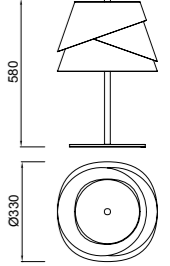

REF.5863 Sobremesa - Table Lamp

E27 MAX 1x40W - 220/240V (no incl.)

Metal Blanco Texturizado - Textured White Metal

Cable Blanco - White Wire

REF.5864 Pie de Salón - Floor Lamp

E27 MAX 1x40W - 220/240V (no incl.)