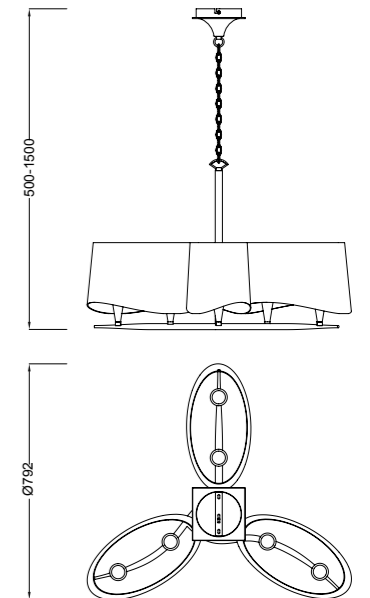

Cuero - Antique brass

REF.1902/1912/1922 Colgante - Pendant Lamp

1902

E27 MAX 4x20W - 220/240V (no incl.)

Pantalla blanco roto - Off white shade

Cromo - Chrome

1912

E27 MAX 4x20W - 220/240V (no incl.)