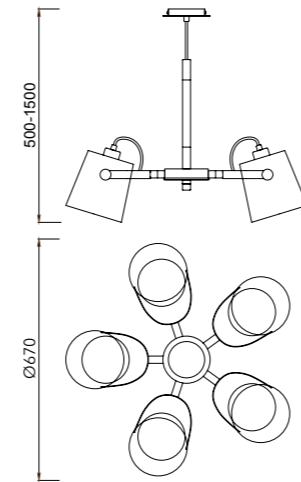

REF.5460 Colgante - Pendant Lamp

E27 MAX 5x23W - 220/240V (no incl.)

Metal Blanco - White Metal

Madera - Wood

Pantalla White - White Shade