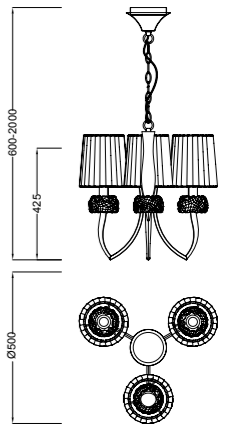

4733

E14 MAX 3x13W - 220/240V (no incl.)

Pantalla blanca - White shade

Cuero - Antique brass