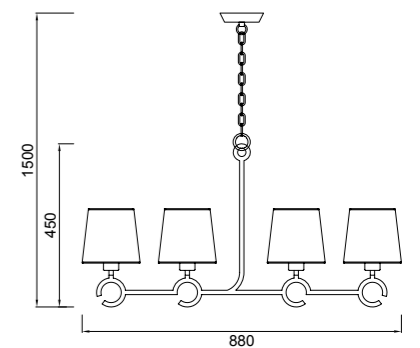

REF.5212 Colgante - Pendant Lamp

E27 MAX 4X13W - 220/240V (no incl.)

■ Pantalla Arena - Brown Oxid

■ Marrón Óxido - Brown Rust