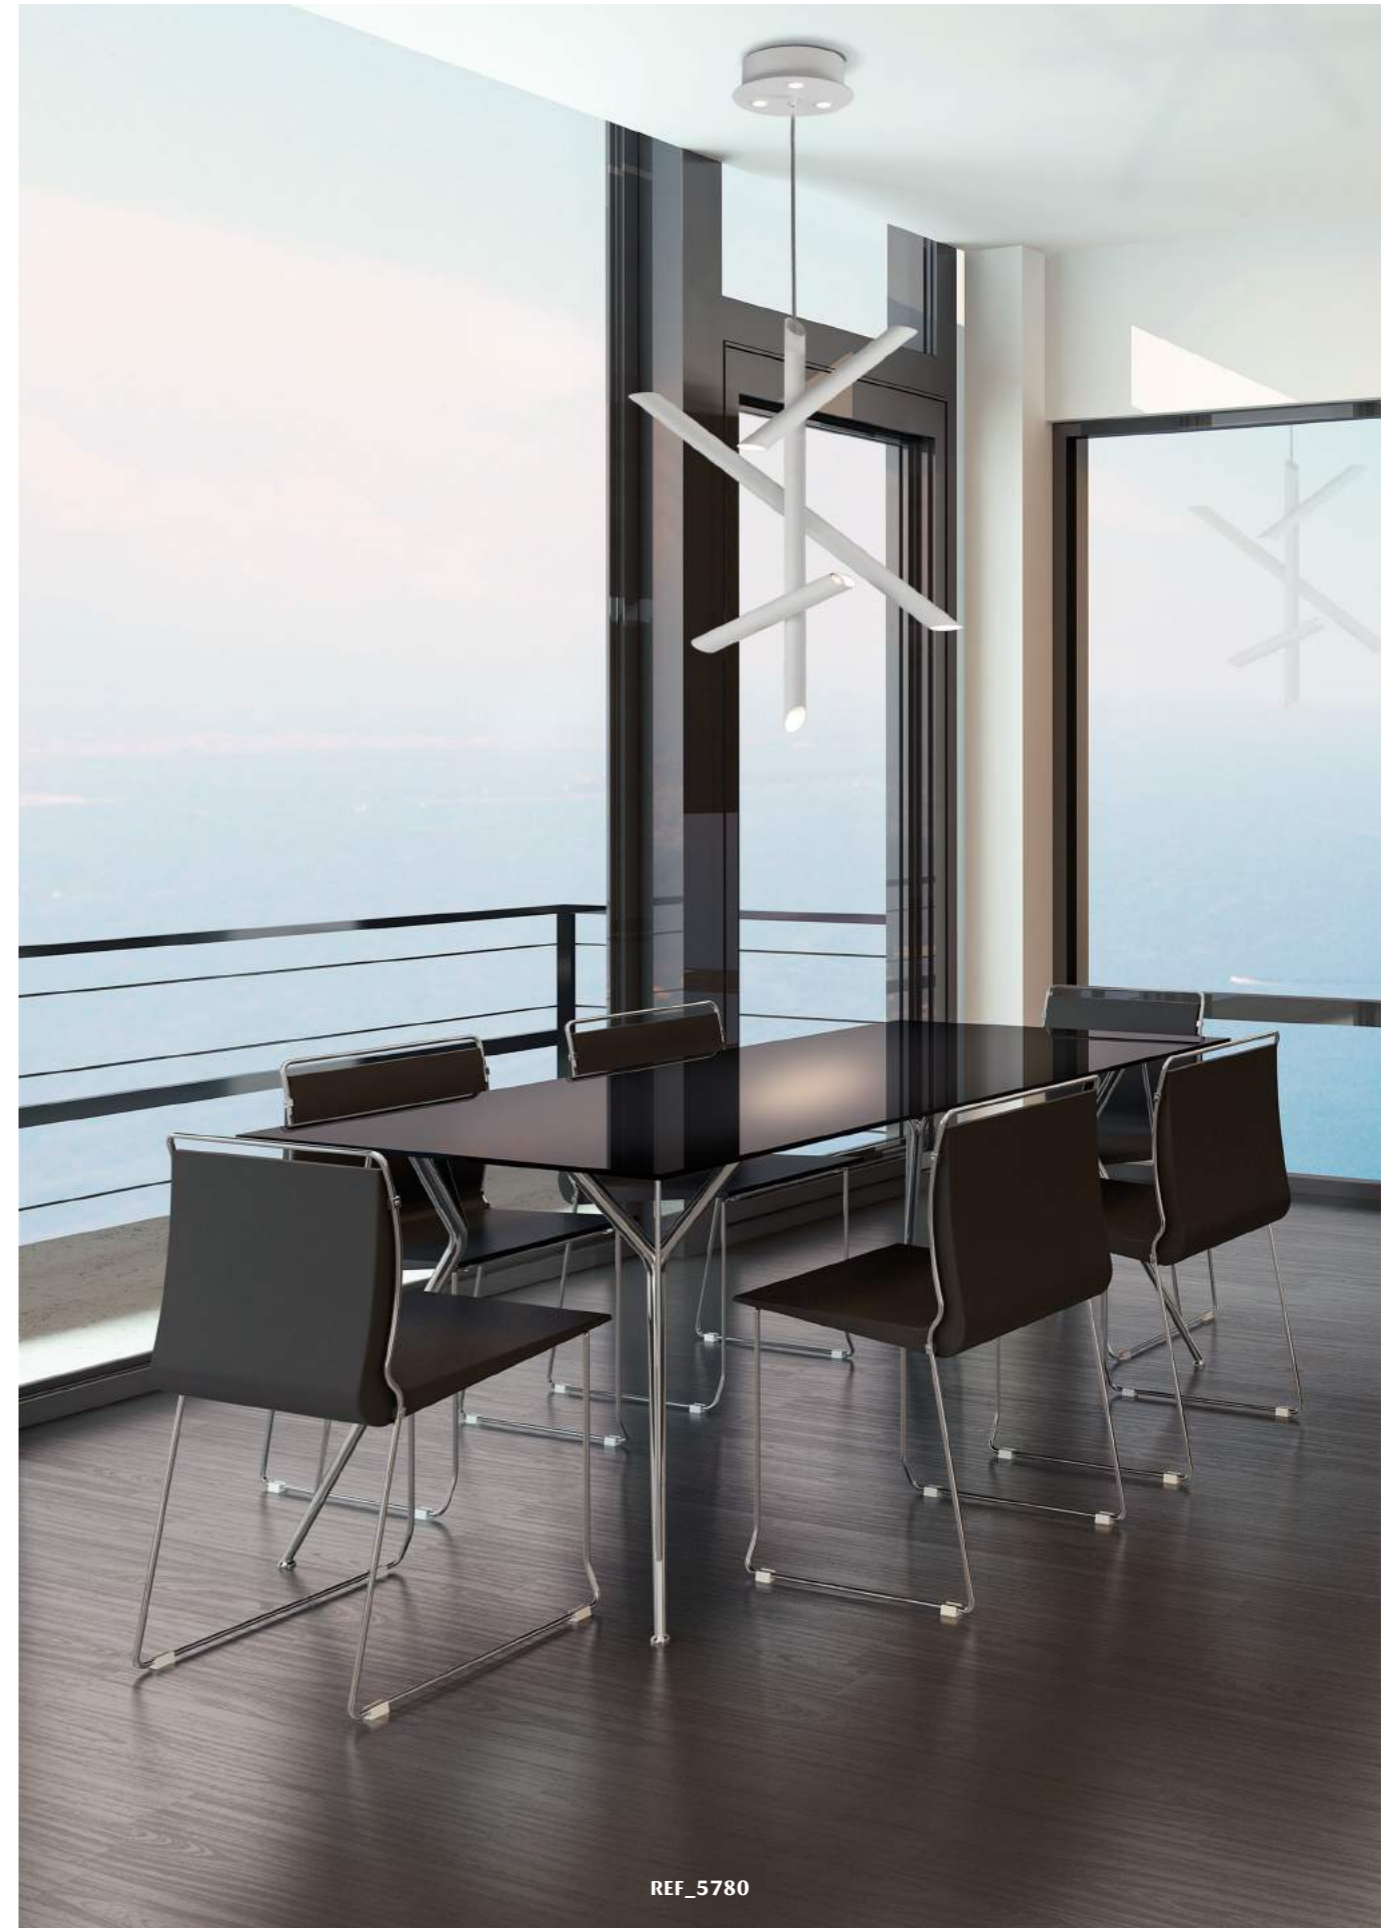

INDEX

AIRE Y STAR LED	52
AKIRA	512
ALBORÁN	40
AMEBA	530
ARENA	292
ARGI	418
BARREL	248
BUCLE	64
CITY	392
COOL	526
DISCÓBOLO	344
EOS MUSIC	100
EOS	400
ESPIRALES	306
EVE	458
FLAME	534
FLOW	94
FUNGI	252
GHERY	300
HEMISFÉRIC	352
INDUSTRIAL	226
INFINITY	148
JAZZ	28
KHALIFA	286
KNOT LED	312
KOS	124
LASCAS	138
LOEWE	428
LOOKER	368
LOUISE	406

LUA	468
LUNAS	114
MANTA	90
MARA	490
MAUI	236
MEDITERRÁNEO	360
NIDO	78
NINETTE	480
NOA	334
NORDICA	268
NORDICA II	218
NUR	170
OAKLEY	328
ORA	386
ORBITAL	104
ORGÁNICA	256
OUTDOOR	538
PAOLA	502
PAPUA	164
PHUKET	320
POP	380
QUATRO	396
ROMBOS	142
SÁHARA	202
TAKE	10
TIFFANY	442
TRIANGLE	338
WAZOWSKY	244
ZACK	374

TAKE
Hugo Tejada design

010_011

REF_5780