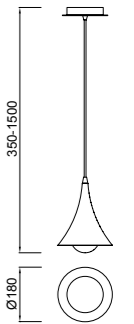

REF.5908 Colgante Simple - Simple Pendant Lamp

- IP20
- E27 MAX 1x20W - 220/240V (no incl.)
- Oro - Gold
- Cable Negro - Black Wire