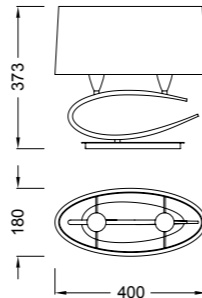

REF.3703/3683 Sobremesa - Table Lamp

3703

E27 MAX 2x20W - 220/240V (no incl.)

Pantalla blanca - White shade

Níquel Satinado - Satin Nickel

3683

E27 MAX 2x20W - 220/240V (no incl.)

Pantalla gris - grey shade

Gris ceniza - Grey ash