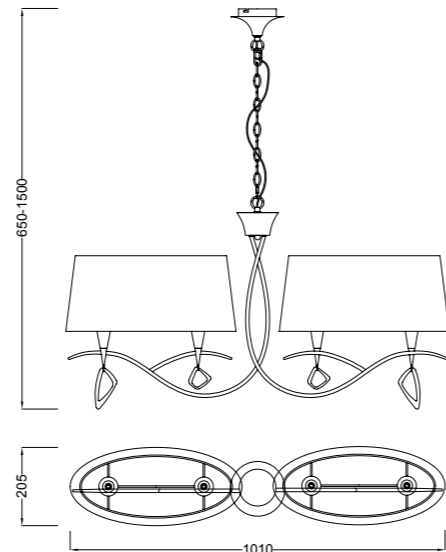

Pantalla blanco roto - Off white shade

Cromo - Chrome

1622

E14 MAX 4x20W - 220/240V (no incl.)

Pantalla blanco roto - Off white shade

Cuero - Antique brass

REF.1644/1624 Colgante- Pendant Lamp

1644