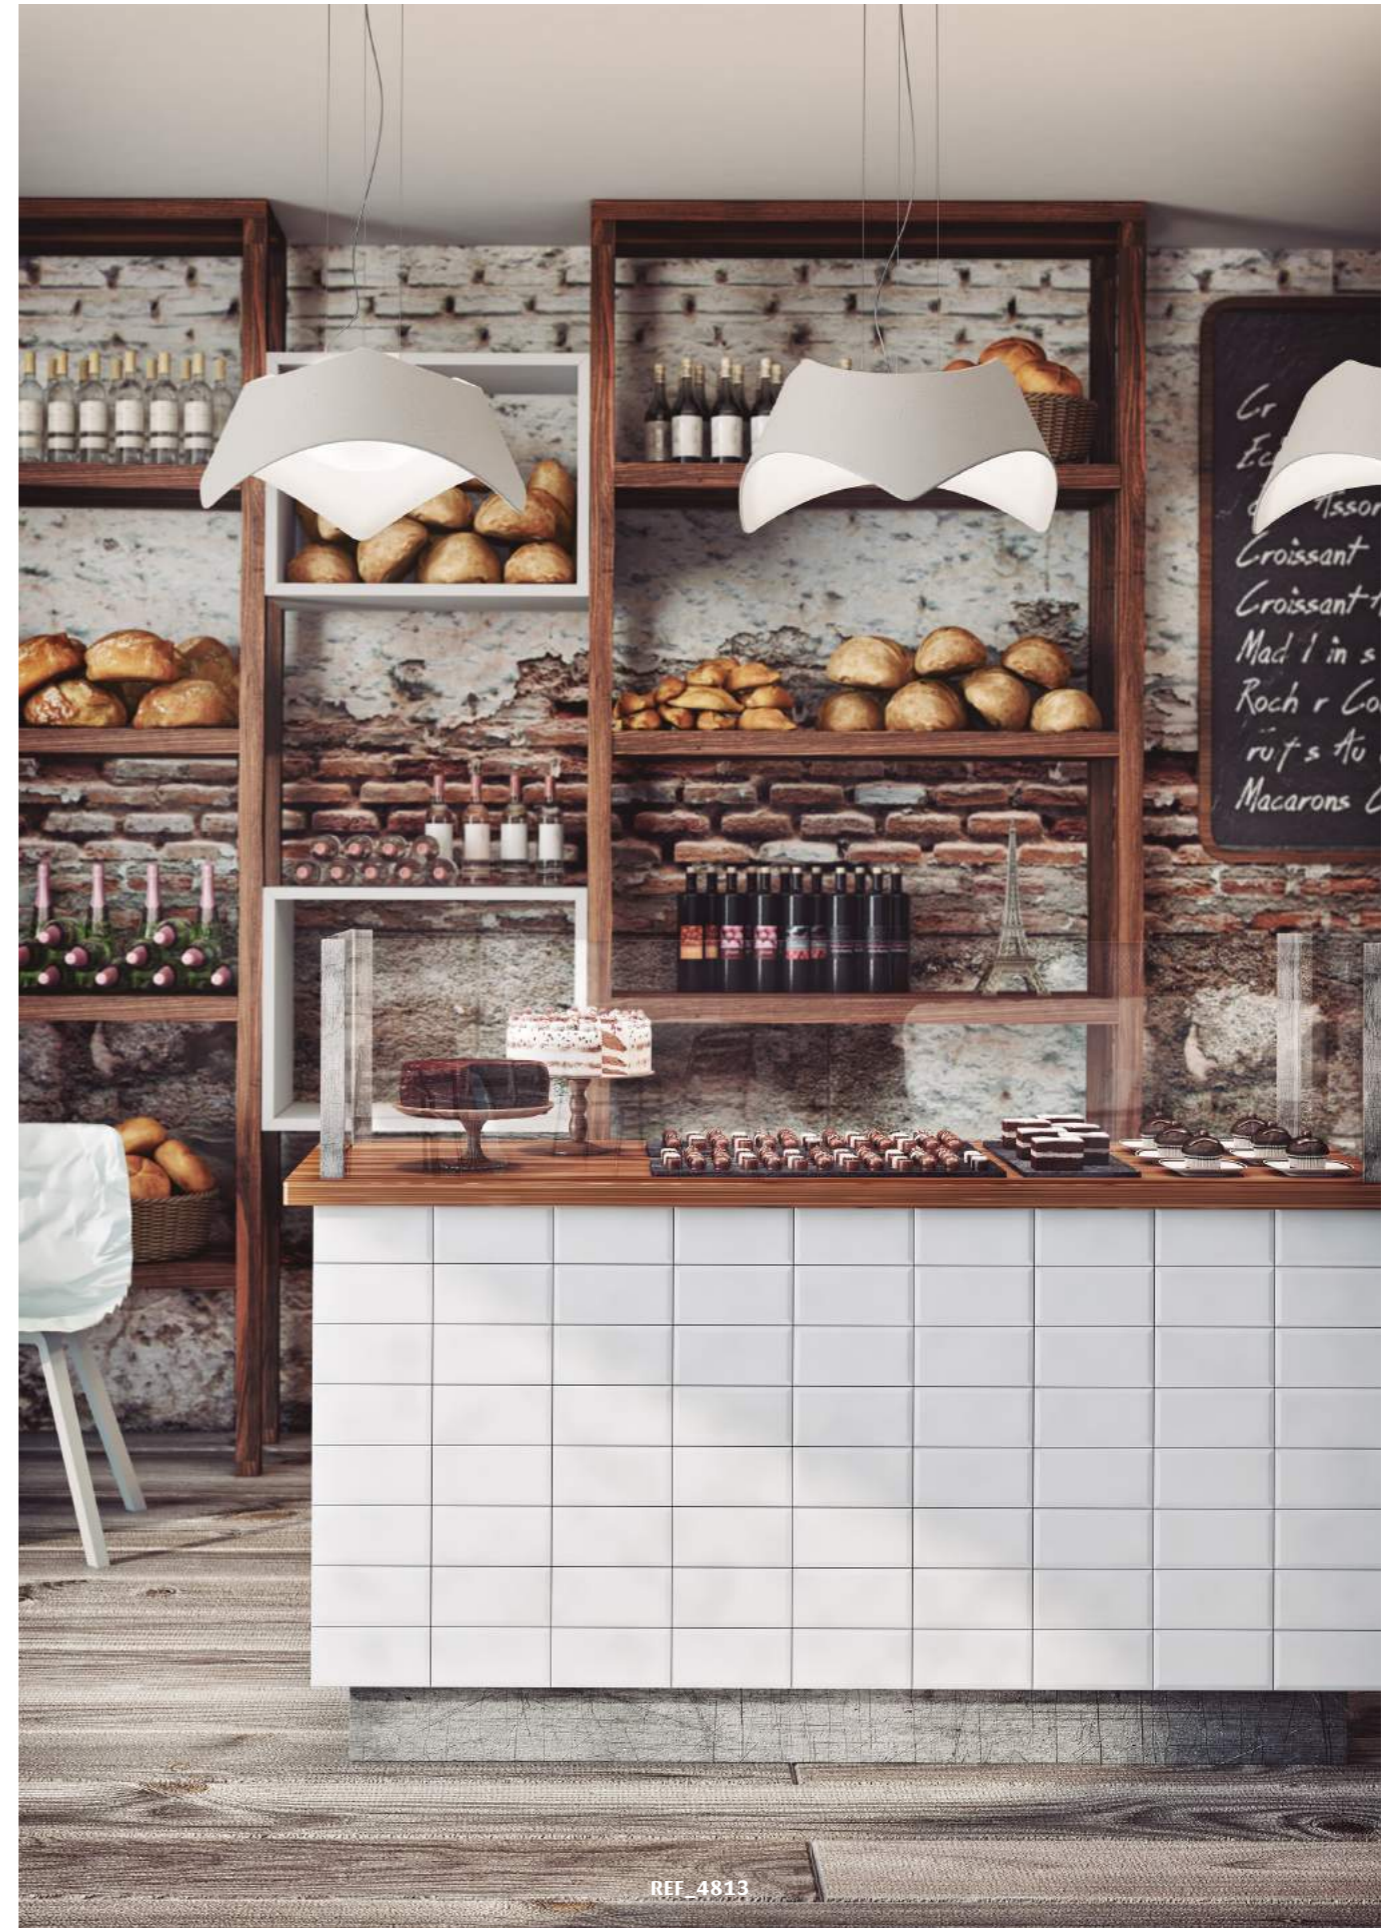

Metal Arena - Sand Metal

Correa Beige - Beige Belt

MAUI

Santiago Sevillano design

MAUI, es una serie de lámparas colgantes que dependiendo de la materia prima utilizada para su producción, puede ofrecer diversas personalidades: desde el frío cemento de carácter industrial y urbano, al blanco roto y la calidez de la madera. En cualquiera de estas versiones, la delicada línea que dibuja el perfil de MAUI emana sensaciones de frescura y tranquilidad que nos transportan a paisajes lejanos. Una lámpara adaptable a diversos tipos de proyectos, gracias a sus formas esenciales y orgánicas. MAUI transmite luz tanto por su parte inferior como superior, permitiendo iluminar la mesa y el techo a la vez, funcionando así, como un característico y original elemento de apoyo ornamental.