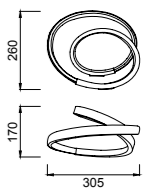

- Plata - Silver
- Cromo - Chrome
- Difusor Acrílico - Acrylic Diffuser

REF.5383 Sobremesa - Table Lamp

LED 12W 3000K 1000lm - 220/240V

- Plata - Silver
- Cromo - Chrome
- Difusor Acrílico - Acrylic Diffuser