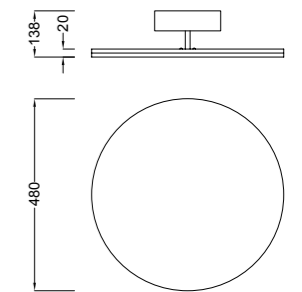

REF.4487

- LED 1x36W 3000K 3240lm - 220/240V
- Metal negro - Black metal
- Difusor acrílico - Acrylic Diffuser