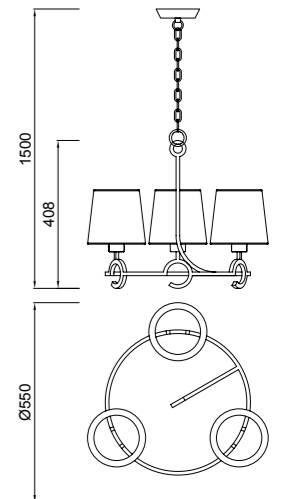

REF.5211 Colgante - Pendant Lamp

E27 MAX 3X13W - 220/240V (no incl.)

■ Pantalla Arena - Brown Oxid

■ Marrón Óxido - Brown Rust