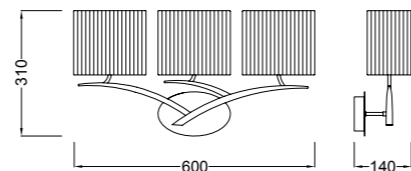

REF.1136/1176/1156 Aplique - Wall Lamp

1136

E27 MAX 3x20W - 220/240V (no incl.)

Pantalla blanco roto - Off white shade

Cromo - Chrome

1176

E27 MAX 3x20W - 220/240V (no incl.)

Pantalla negra - black Shade

Cromo - Chrome

1156

E27 MAX 3x20W - 220/240V (no incl.)

Pantalla blanco roto - Off white shade

Antracita - Anthracite