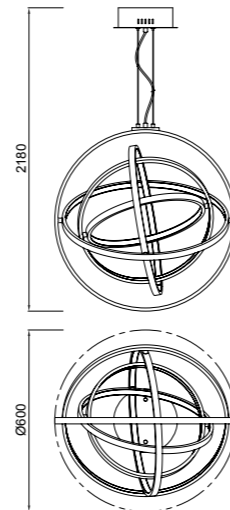

REF.5741 DIMMABLE Colgante - Pendant Lamp

LED 90W 3000K 3250lm - 220/240V

- Blanco - White
- Cromo - Chrome
- Difusor Acrílico - Acrylic Diffuser
- Cable Transparente - Translucid Wire