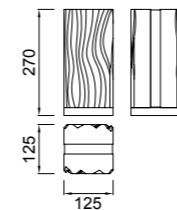

REF.5046 Sobremesa - Table Lamp

LED 12W 3000K 1080lm - 100/240V

Blanco - White

Difusor Acrílico - Acrylic Diffuser