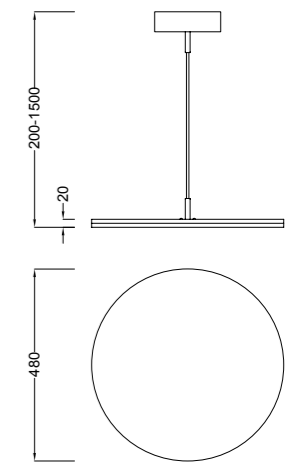

REF.4490-4493-4082-4482 Colgante - Pendant Lamp

REF.4490

- LED 1x36W 3000K 3240lm - 220/240V
- Metal blanco - White metal
- Difusor acrílico - Acrylic Diffuser
- Cable transparente - Transparent wire

REF.4493

- LED 1x36W 3000K 3240lm - 220/240V
- Metal madera - Wood metal
- Difusor acrílico - Acrylic Diffuser
- Cable negro - Black wire

REF.4082

- LED 1x36W 3000K 3240lm - 220/240V
- Aluminio - Aluminium
- Difusor acrílico - Acrylic Diffuser
- Cable transparente - Transparent wire

REF.4482

- LED 1x36W 3000K 3240lm - 220/240V
- Metal negro - Black metal
- Difusor acrílico - Acrylic Diffuser
- Cable negro - Black wire

REF.4491-4494-4087-4487 Plafón - Ceiling Lamp

REF.4491

- LED 1x36W 3000K 3240lm - 220/240V
- Metal blanco - White metal
- Difusor acrílico - Acrylic Diffuser

REF.4494

- LED 1x36W 3000K 3240lm - 220/240V
- Metal madera - Wood metal
- Difusor acrílico - Acrylic Diffuser

REF.4087

- LED 1x36W 3000K 3240lm - 220/240V
- Aluminio - Aluminium
- Difusor acrílico - Acrylic Diffuser

REF.4487

- LED 1x36W 3000K 3240lm - 220/240V
- Metal negro - Black metal
- Difusor acrílico - Acrylic Diffuser

REF.4492-4495-4088-4488 Plafón - Ceiling Lamp

REF.4492

- LED 1x20W 3000K 1800lm - 220/240V
- Metal blanco - White metal
- Difusor acrílico - Acrylic Diffuser

REF.4495

- LED 1x20W 3000K 1800lm - 220/240V
- Metal madera - Wood metal
- Difusor acrílico - Acrylic Diffuser

REF.4088

- LED 1x20W 3000K 1800lm - 220/240V
- Aluminio - Aluminium
- Difusor acrílico - Acrylic Diffuser

REF.4488

- LED 1x20W 3000K 1800lm - 220/240V
- Metal negro - Black metal
- Difusor acrílico - Acrylic Diffuser