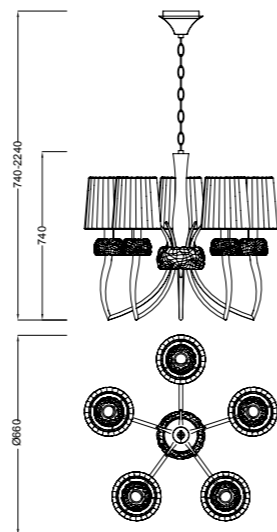

4731

E14 MAX 5x13W - 220/240V (no incl.)

Pantalla blanca - White shade

Cuero - Antique brass