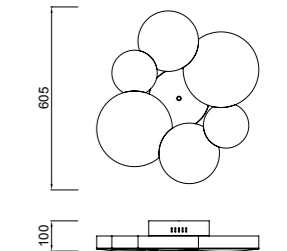

REF.5764 DIMMABLE Plafón - Ceiling Lamp

- LED 54W 3000K 2830lm - 220/240V
- Blanco Mate - Matte White
- Difusor Acrílico - Acrylic Diffuser