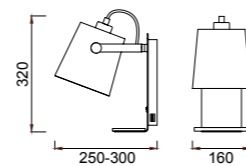

REF.5462 Aplique - Wall Lamp - USB

E27 MAX 1x23W - 220/240V (no incl.)

Metal Blanco - White Metal

Madera - Wood

Pantalla White - White Shade

REF.5463 Aplique - Wall Lamp - USB

LED 3W 3000K 180lm - 220/240V

Metal Blanco - White Metal