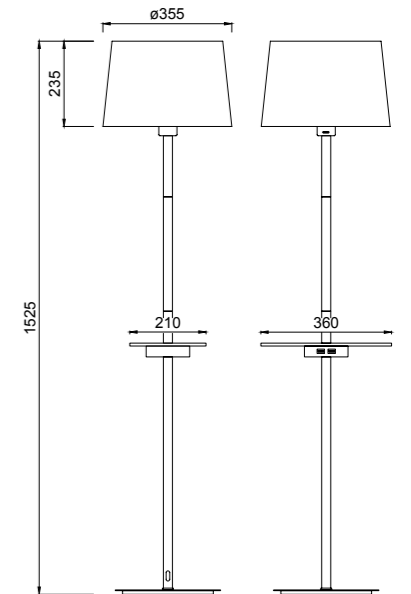

REF.5465 Pie de Salón - Floor Lamp - USB

E27 MAX 1x23W - 220/240V (no incl.)

Metal Blanco - White Metal

Madera - Wood

Pantalla White - White Shade