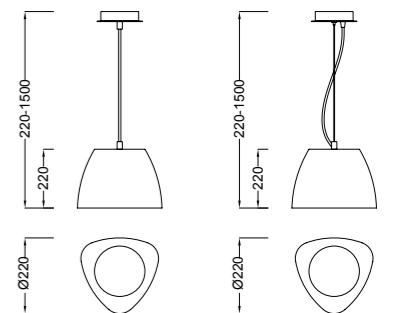

4825

REF.4825

- E27 1x14W - 220/240V (no incl.)
- Cemento - Cement
- Cable negro - Black wire

4823-4824