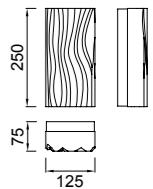

REF.5040R DIMMABLE Plafón - Ceiling Lamp

LED 60W 3000-6500K 4500lm - 220/240V

Blanco - White

Difusor Acrílico - Acrylic Diffuser

3000-6500K

REF.5041R DIMMABLE Plafón - Ceiling Lamp

LED 40W 3000-6500K 3200lm - 220/240V

Blanco - White

Difusor Acrílico - Acrylic Diffuser

3000-6500K

REF.5042R DIMMABLE Plafón - Ceiling Lamp

LED 24W 3000-6500K 2160lm - 220/240V

Blanco - White

Difusor Acrílico - Acrylic Diffuser

3000-6500K

REF.5046 Sobremesa - Table Lamp

LED 12W 3000K 1080lm - 100/240V

Blanco - White

Difusor Acrílico - Acrylic Diffuser

REF.5043R DIMMABLE Plafón - Ceiling Lamp

LED 60W 3000-6500K 4500lm - 220/240V

Blanco - White

Difusor Acrílico - Acrylic Diffuser

3000-6500K

REF.5044R DIMMABLE Plafón - Ceiling Lamp

LED 40W 3000-6500K 3200lm - 220/240V

Blanco - White

Difusor Acrílico - Acrylic Diffuser

3000-6500K

REF.5045R DIMMABLE Plafón - Ceiling Lamp

LED 24W 3000-6500K 2160lm - 220/240V

Blanco - White

Difusor Acrílico - Acrylic Diffuser

3000-6500K

REF.5047 Aplique - Wall Lamp

LED 8W 3000K 720lm - 100/240V

Blanco - White

Difusor Acrílico - Acrylic Diffuser