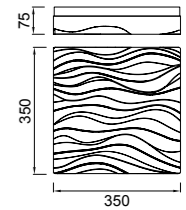

REF.5040R DIMMABLE Plafón - Ceiling Lamp

LED 60W 3000-6500K 4500lm - 220/240V

Blanco - White

Difusor Acrílico - Acrylic Diffuser

3000-6500K

REF.5041R DIMMABLE Plafón - Ceiling Lamp

LED 40W 3000-6500K 3200lm - 220/240V

Blanco - White

Difusor Acrílico - Acrylic Diffuser

3000-6500K

REF.5042R DIMMABLE Plafón - Ceiling Lamp

LED 24W 3000-6500K 2160lm - 220/240V

Blanco - White

Difusor Acrílico - Acrylic Diffuser

3000-6500K

REF.5046 Sobremesa - Table Lamp

LED 12W 3000K 1080lm - 100/240V

Blanco - White

Difusor Acrílico - Acrylic Diffuser

REF.5043R DIMMABLE Plafón - Ceiling Lamp

LED 60W 3000-6500K 4500lm - 220/240V

Blanco - White

Difusor Acrílico - Acrylic Diffuser

3000-6500K

REF.5044R DIMMABLE Plafón - Ceiling Lamp

LED 40W 3000-6500K 3200lm - 220/240V

Blanco - White

Difusor Acrílico - Acrylic Diffuser

3000-6500K

REF.5045R DIMMABLE Plafón - Ceiling Lamp

LED 24W 3000-6500K 2160lm - 220/240V

Blanco - White

Difusor Acrílico - Acrylic Diffuser

3000-6500K

REF.5047 Aplique - Wall Lamp

LED 8W 3000K 720lm - 100/240V

Blanco - White

Difusor Acrílico - Acrylic Diffuser