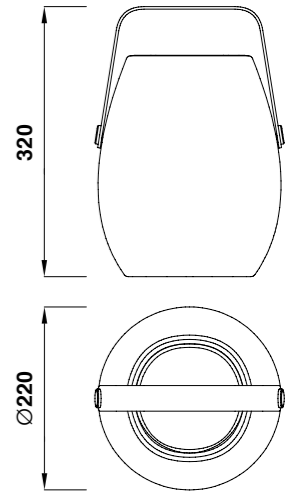

IP44

250_251

REF_3695

BARREL

DATOS TÉCNICOS / TECHNICAL DATA

REF.3695 Sobremesa - Table Lamp

LED 3W RGB 120lm - 100/240V

Altavoz - Speaker

Difusor Acrílico - Acrylic Diffuser

- Conexión bluetooth desde el móvil/tablet para música.
- Mando a distancia para control de: Música, intensidad de luz y control RGB.

- Bluetooth connection with smartphone/tablet.
- Remote control for: Music, dimmable light and RGB control.

LED 3W RGBW

IP44

OAMI 003231364-0001