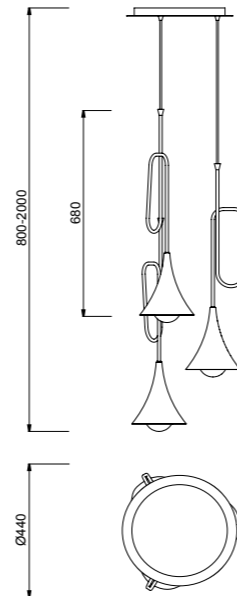

REF.5895 Colgante - Pendant Lamp

- IP20    
-  E27 MAX 6x20W - 220/240V (no incl.)
-  Oro - Gold
-  Cable Negro - Black Wire

REF.5896 Colgante - Pendant Lamp

- IP20    
-  E27 MAX 3x20W - 220/240V (no incl.)
-  Oro - Gold
-  Cable Negro - Black Wire