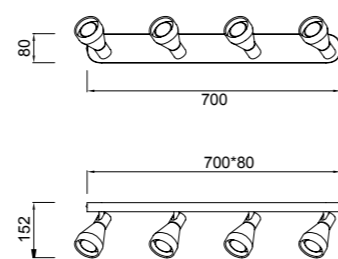

REF.5842 Plafón - Ceiling Lamp

GU10 MAX 4x12W - 220/240V (no incl.)

Metal Blanco/Negro - White/Black Metal