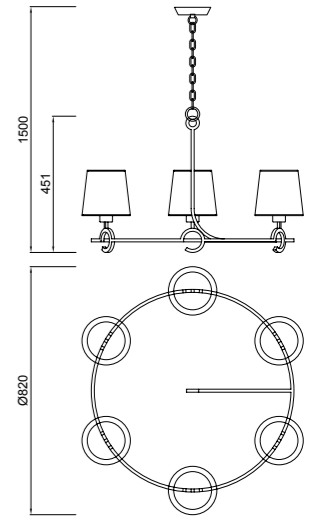

REF.5210 Colgante - Pendant Lamp

E27 MAX 6X13W - 220/240V (no incl.)

■ Pantalla Arena - Brown Oxid

■ Marrón Óxido - Brown Rust