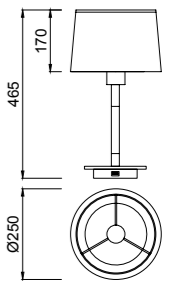

Madera - Wood

Pantalla White - White Shade

REF.5464 Sobremesa - Table Lamp - USB

E27 MAX 1x23W - 220/240V (no incl.)

Metal Blanco - White Metal

Madera - Wood

Pantalla White - White Shade

REF.5466 Aplique - Wall Lamp - NO USB