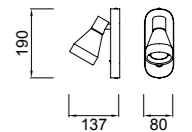

REF.5847 Aplique - Wall Lamp

 GU10 MAX 1x12W - 220/240V (no incl.)

 Metal Blanco/Negro - White/Black Metal

REF.5848 Sobremesa - Table Lamp

 GU10 MAX 1x12W - 220/240V (no incl.)

 Metal Blanco/Negro - White/Black Metal