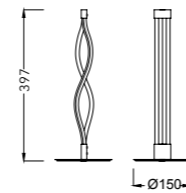

REF.5400-5817 DIMMABLE Colgante - Pendant Lamp

REF.5400

- LED 36W 2800K 2520lm - 220/240V
- Forja - Brown Oxide
- Difusor Acrílico - Acrylic Diffuser

REF.5817 DIMMABLE

- LED 36W 2800K 2520lm - 220/240V
- Forja - Brown Oxide
- Difusor Acrílico - Acrylic Diffuser

REF.5801-5818 DIMMABLE Colgante - Pendant Lamp

REF.5801

- LED 42W 2800K 3400lm - 100/240V
- Forja - Brown Oxide
- Difusor Acrílico - Acrylic Diffuser

REF.5818 DIMMABLE

- LED 42W 2800K 3400lm - 220/240V
- Forja - Brown Oxide
- Difusor Acrílico - Acrylic Diffuser

REF.5403-5816 DIMMABLE Aplique - Wall Lamp

REF.5403

- LED 6W 2800K 420lm - 100/240V
- Forja - Brown Oxide
- Difusor Acrílico - Acrylic Diffuser

REF.5816 DIMMABLE

- LED 6W 2800K 420lm - 120/240V
- Forja - Brown Oxide
- Difusor Acrílico - Acrylic Diffuser

REF.5402 Sobremesa - Table Lamp

- LED 6W 2800K 420lm - 220/240V
- Forja - Brown Oxide
- Difusor Acrílico - Acrylic Diffuser

REF.5401 Pie de Salón - Floor Lamp

- LED 20W 2800K 1470lm - 220/240V
- Forja - Brown Oxide
- Difusor Acrílico - Acrylic Diffuser

REF.5802 XL Pie de Salón - Floor Lamp

- LED 28W 2800K 2200lm - 220/240V
- Forja - Brown Oxide
- Difusor Acrílico - Acrylic Diffuser