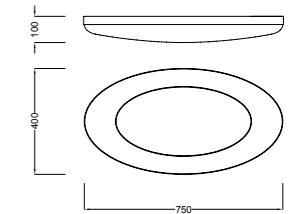

REF.4902 Plafón - Ceiling Lamp

IP20 CE

LED 40W 3000K 3200lm - 100/250V

Cromo - Chrome

Difusor acrílico - Acrylic diffuser