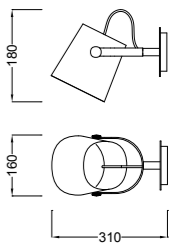

REF.4925

- IP20
- E27
- 1x23W
- 220/240V
- no incl.
- CE
- A++
- E
- Metal negro - Black metal
- Madera - Wood
- Pantalla negra - Black shade
- Cable blanco y negro - White and black wire