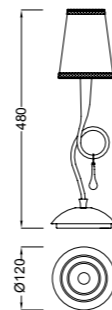

REF.3535/3545 Sobremesa - Table Lamp

3535

E14 MAX 1x40W - 220/240V (no incl.)

Pantalla negra - Black shade

Plata - Silver

3545

E14 MAX 1x40W - 220/240V (no incl.)

Pantalla crema - Cream shade

Dorado - Gold