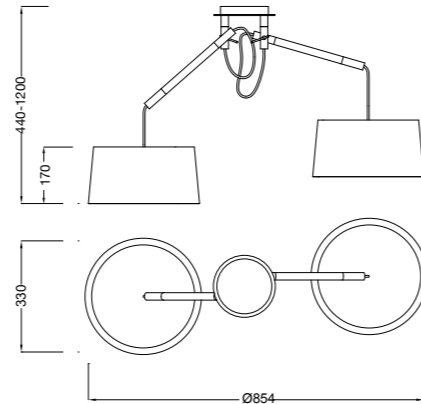

REF.4930-4931 Colgante - Pendant Lamp

REF.4930

- IP20
- E27
- 1x23W
- 220/240V
- no incl.
- CE
- A++
- E
- Metal blanco - White metal
- Madera - Wood
- Pantalla blanco roto - Off white shade
- Cable blanco y negro - White and black wire

REF.4931

- IP20
- E27
- 2x23W
- 220/240V
- no incl.
- CE
- A++
- E
- Metal negro - Black metal
- Madera - Wood
- Pantalla negra - Black shade
- Cable blanco y negro - White and black wire