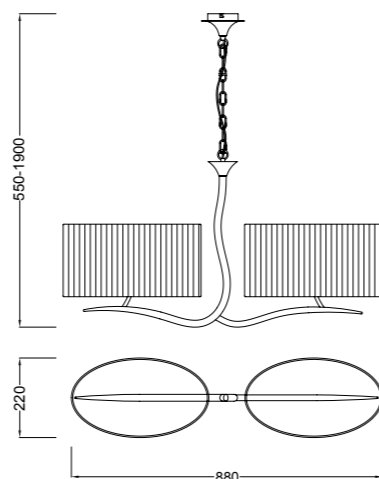

REF.1130/1170/1150 Colgante - Pendant Lamp

1130

E27 MAX 4x20W - 220/240V (no incl.)

Pantalla blanco roto - Off white shade

Cromo - Chrome

1170

E27 MAX 4x20W - 220/240V (no incl.)

Pantalla negra - black Shade

Cromo - Chrome

1150

E27 MAX 4x20W - 220/240V (no incl.)

Pantalla blanco roto - Off white shade

Antracita - Anthracite

REF.1131/1171/1151 Colgante - Pendant Lamp

1131

E27 MAX 3x20W - 220/240V (no incl.)

Pantalla blanco roto - Off white shade

Cromo - Chrome

1171

E27 MAX 3x20W - 220/240V (no incl.)

Pantalla negra - black Shade

Cromo - Chrome

1151

E27 MAX 3x20W - 220/240V (no incl.)

Pantalla blanco roto - Off white shade

Antracita - Anthracite