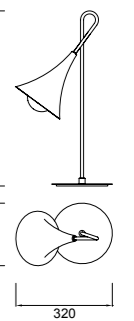

REF.5909 Sobremesa - Table Lamp

- IP20    
-  E27 MAX 1x20W - 220/240V (no incl.)
-  Oro - Gold
-  Cable Negro - Black Wire

ALBORÁN

Hugo Tejada design

040_041

REF_5860

Alborán sigue la línea del minimalismo que define el estilo del diseñador, otro concepto de líneas puras donde el efecto de luz prevalece frente a la forma. Una vez más, Hugo Tejada utiliza elementos naturales como fuente de inspiración. En esta ocasión el movimiento del mar y los reflejos creados por la proyección de la luz sirven como elemento inspirador para crear la lámpara Alborán. El efecto lumínico es el elemento clave, la composición en diversas alturas de sus pantallas metálicas permite que la luz fluya entre las mismas creando una degradación de intensidades con gran sutileza y elegancia, un objeto cálido y amigable que no pasará desapercibido.