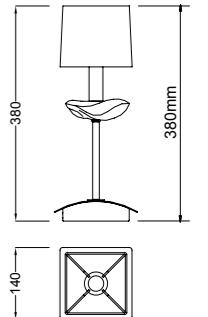

REF.0789/0939 Sobremesa - Table Lamp

0789

E14 MAX 1x20W - 220/240V (no incl.)

Pantalla negra - Black shade

Cromo - Chrome

0939

E14 MAX 1x20W - 220/240V (no incl.)

Pantalla crema - Cream shade

Cromo - Chrome