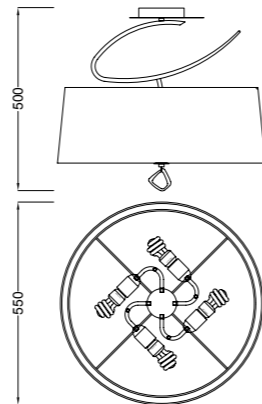

REF.1645/1625 Semi Plafón - Semi Ceiling Lamp

1645

E27 MAX 4x20W - 220/240V (no incl.)

Pantalla blanco roto - Off white shade

Cromo - Chrome

1625

E27 MAX 4x20W - 220/240V (no incl.)

Pantalla blanco roto - Off white shade

Cuero - Antique brass