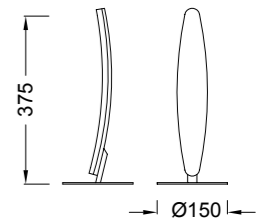

REF.4085 Sobremesa - Table Lamp

IP20

LED 1x6W 3000K 540lm - 220/240V

Aluminio - Aluminium

Difusor Acrílico - Acrylic Diffuser