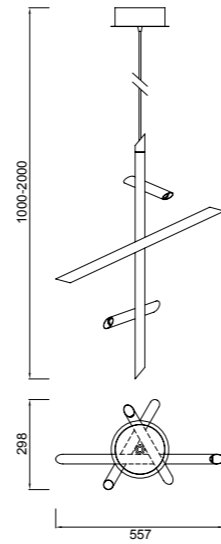

REF_5775

REF_5776

REF_5774

REF_5777

022_023

REF.5780 DIMMABLE Colgante - Pendant Lamp

- LED 30W 3000K 2700lm - 220/240V
- Metal Blanco Texturizado - Textured White Metal
- Cable Transparente - Translucid Wire