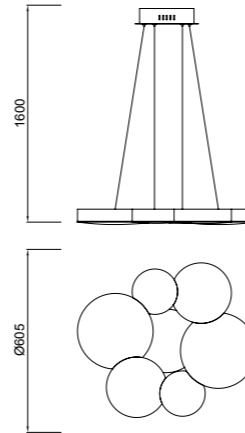

REF.5761 DIMMABLE Colgante - Pendant Lamp

- LED 54W 3000K 2830lm - 220/240V
- Blanco Mate - Matte White
- Difusor Acrílico - Acrylic Diffuser