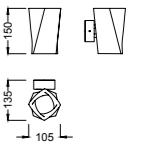

REF.5061 Colgante - Pendant Lamp

GU10 MAX 3x50W - 220/240V (no incl.)

- Cemento - Cement
- Metal negro - Black metal
- Cable negro - Black wire

REF.5062 Colgante - Pendant Lamp

GU10 MAX 1x50W - 220/240V (no incl.)

- Cemento - Cement
- Metal negro - Black metal
- Cable negro - Black wire

REF.5063 Aplique - Wall Lamp

G9 MAX 2x43W - 220/240V (no incl.)

- Cemento - Cement
- Metal negro - Black metal