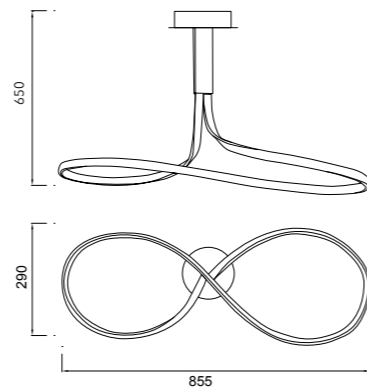

LED 40W 2800K 3200lm - 220/240V

Metal Blanco - White Metal

Difusor Acrílico - Acrylic Diffuser

REF.6003 DIMMABLE Colgante - Pendant Lamp

LED 40W 2800K 3200lm - 220/240V

Metal Blanco - White Metal

Difusor Acrílico - Acrylic Diffuser