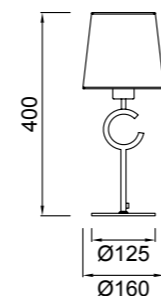

REF.5217 Sobremesa - Table Lamp

E27 MAX 1X13W - 220/240V (no incl.)

Pantalla Arena - Brown Oxid

Marrón Óxido - Brown Rust