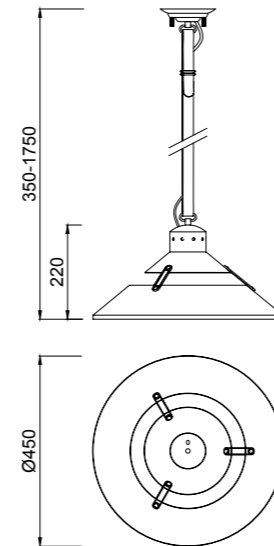

Correa Negra - Black Belt

REF.5430

E27 MAX 1x40W - 220/240V (no incl.)

Metal Arena - Sand Metal

Correa Beige - Beige Belt

REF.5441-5431 Colgante - Pendant Lamp

REF.5441

E27 MAX 1x40W - 220/240V (no incl.)