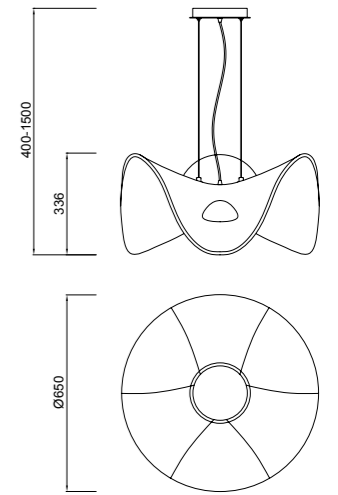

090_091

REF.5876 Colgante - Pendant Lamp

- LED 20W 3000K 1600lm - 220/240V
- Polímero Blanco - White Polymer
- Cromo - Chrome
- Cable Transparente - Translucid Wire

Tiene su origen en la investigación sobre superficies 4D, al mismo tiempo que hemos tomado como referencia la sinuosidad que define la cúpula del Oceanografic. Su característica radica en que con tan solo un emisor de luz, es capaz de repartir la iluminación de manera equitativa a casi los 360°. Gracias a sus formas onduladas debidamente unidas.