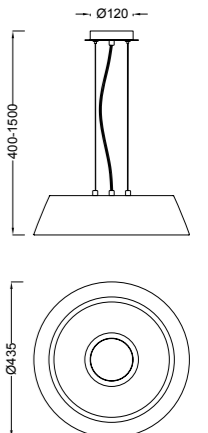

5032 Kit

5032 Kit + 4962

REF.5031 Kit Colgante - Pendant Kit - (4961E-4965E)

5031 Kit

5031 Kit + 4961

REF.4930-4931 Colgante - Pendant Lamp

REF.4930

- IP20
- E27
- 1x23W
- 220/240V
- no incl.
- CE
- A++
- E
- Metal blanco - White metal
- Madera - Wood
- Pantalla blanco roto - Off white shade
- Cable blanco y negro - White and black wire