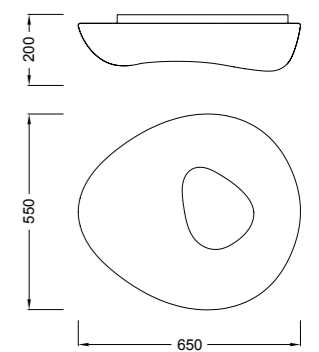

REF.1336 Plafón - Ceiling Lamp

E27 MAX 4x13W - 220/240V (no incl.)

Difusor polietileno - Polyethylene Diffuser

Cromo - Chrome