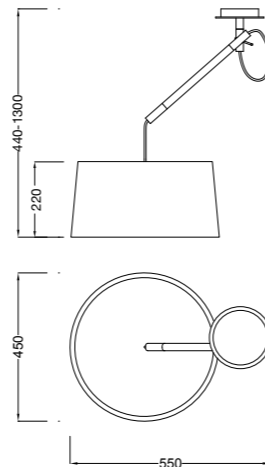

REF.4929

- IP20
- E27
- 1x23W
- 220/240V
- no incl.
- CE
- A++
- E
- Metal negro - Black metal
- Madera - Wood
- Pantalla negra - Black shade
- Cable blanco y negro - White and black wire