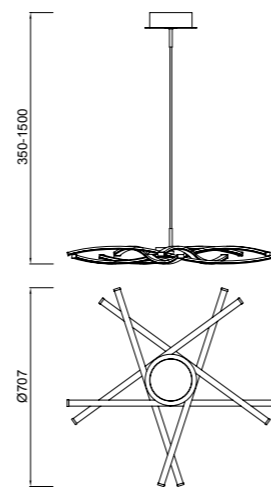

REF.5914

LED 42W 3000K 3700lm - 100/240V

- Plata - Silver
- Cromo - Chrome
- Difusor Acrílico - Acrylic Diffuser
- Cable Transparente - Translucid Wire