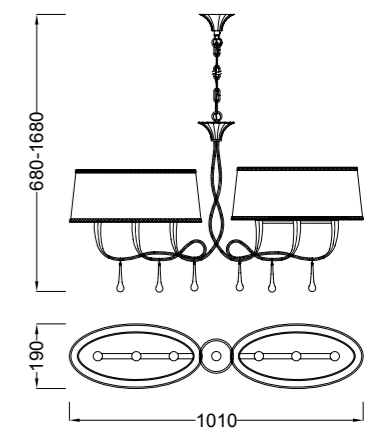

REF.3531/3541 Lámpara - Chandelier

3531

☛ E14 MAX 6x40W - 220/240V (no incl.)

■ Pantalla negra - Black shade

■ Plata - Silver

3541

☛ E14 MAX 6x40W - 220/240V (no incl.)

■ Pantalla crema - Cream shade

■ Dorado - Gold