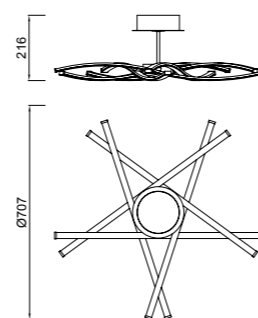

REF.6030

LED 42W 3000K 3700lm - 100/240V

- Plata - Silver
- Cromo - Chrome
- Difusor Acrílico - Acrylic Diffuser