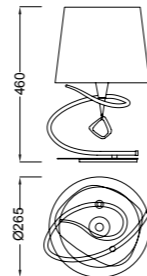

REF.1650/1630 Sobremesa - Table Lamp

1650

- E14 MAX 1x20W - 220/240V (no incl.)
- Pantalla blanco roto - Off white shade
- Cromo - Chrome

1630

- E14 MAX 1x20W - 220/240V (no incl.)
- Pantalla blanco roto - Off white shade
- Cuero - Antique brass