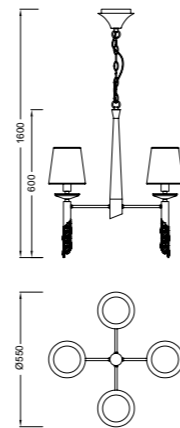

G9 MAX 4x5W - 220/240V (no incl.)

Pantalla coñac - Soft bronze shade

Cuero - Antique brass

REF.3853/3873 Colgante - Pendant Lamp

3853

E27 MAX 6x20W - 220/240V (no incl.)

G9 MAX 6x5W - 220/240V (no incl.)

Pantalla blanca - White shade