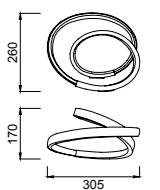

REF.5992 Plafón - Ceiling Lamp

- LED 30W 2800K 2500lm - 110/240V
- Metal Blanco - White Metal
- Difusor Acrílico - Acrylic Diffuser

REF.5994 Sobremesa - Table Lamp

- LED 12W 2800K 1000lm - 220/240V
- Metal Blanco - White Metal
- Difusor Acrílico - Acrylic Diffuser