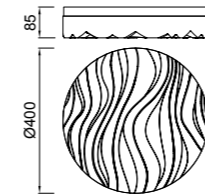

Blanco - White

Difusor Acrílico - Acrylic Diffuser

3000-6500K

REF.5042R DIMMABLE Plafón - Ceiling Lamp

LED 24W 3000-6500K 2160lm - 220/240V

Blanco - White

Difusor Acrílico - Acrylic Diffuser

3000-6500K