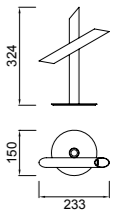

REF.5787 Sobremesa - Table Lamp

- LED 9W 3000K 800lm - 220/240V
- Metal Blanco Texturizado - Textured White Metal
- Cable Transparente - Translucid Wire

REF.5785 DIMMABLE Pie de salón - Floor Lamp / REF.5786 DIMMABLE Pie de Lectura - Reading Floor Lamp