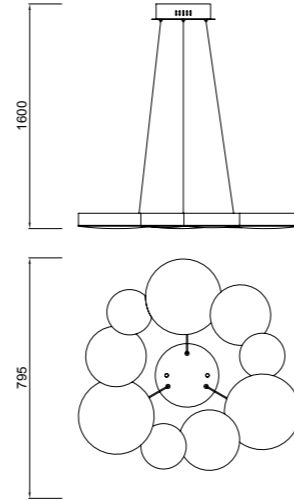

REF.5760 DIMMABLE Colgante - Pendant Lamp

- LED 76W 3000K 3700lm - 220/240V
- Blanco Mate - Matte White
- Difusor Acrílico - Acrylic Diffuser