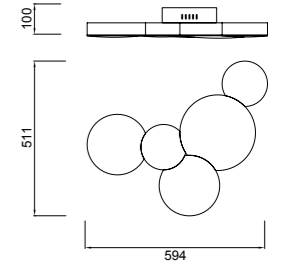

REF.5768 DIMMABLE Plafón - Ceiling Lamp

- LED 43W 3000K 2120lm - 220/240V
- Blanco Mate - Matte White
- Difusor Acrílico - Acrylic Diffuser