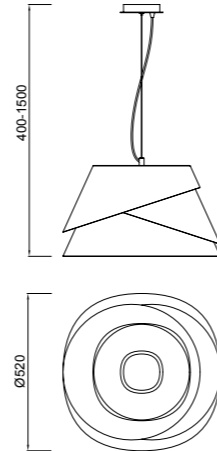

REF.5860 Colgante - Pendant Lamp

E27 MAX 3x40W - 220/240V (no incl.)

Metal Blanco Texturizado - Textured White Metal

Cable Blanco - White Wire