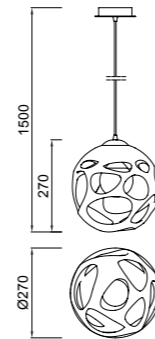

REF.5144 Colgante - Pendant Lamp

- E27 1X20W - 220/240V (no incl.)
- Polímero Blanco - White Polymer
- Cromo - Chrome
- Cable Transparente - Translucid Wire