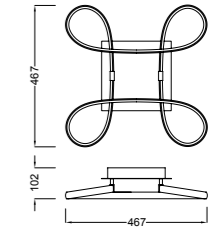

REF.4990 Plafón - Ceiling Lamp

- LED 40W 3000K 2800lm - 100/240V
- Plata - Silver
- Cromo - Chrome
- Difusor Acrílico - Acrylic Diffuser