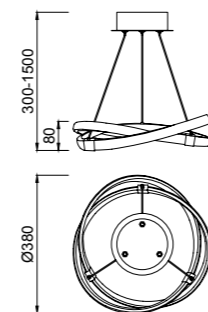

REF.5992 Plafón - Ceiling Lamp

- LED 30W 2800K 2500lm - 110/240V
- Metal Blanco - White Metal
- Difusor Acrílico - Acrylic Diffuser

REF.5994 Sobremesa - Table Lamp

- LED 12W 2800K 1000lm - 220/240V
- Metal Blanco - White Metal
- Difusor Acrílico - Acrylic Diffuser