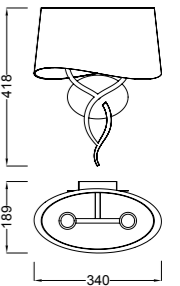

Pantalla negra - Black shade

Cromo - Chrome

1923

E14 MAX 2x20W - 220/240V (no incl.)

Pantalla blanco roto - Off white shade

Cuero - Antique brass

REF.1904/1914/1924 Aplique - Wall Lamp

1904