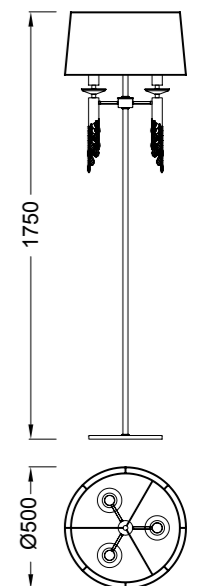

REF.3869/3889 Sobremesa - Table Lamp

3869

E27 MAX 3x20W - 220/240V (no incl.)

G9 MAX 3x5W - 220/240V (no incl.)

Pantalla blanca - White shade

Cromo - Chrome

3889

E27 MAX 3x20W - 220/240V (no incl.)

G9 MAX 3x5W - 220/240V (no incl.)

Pantalla coñac - Soft bronze shade

Cuero - Antique brass