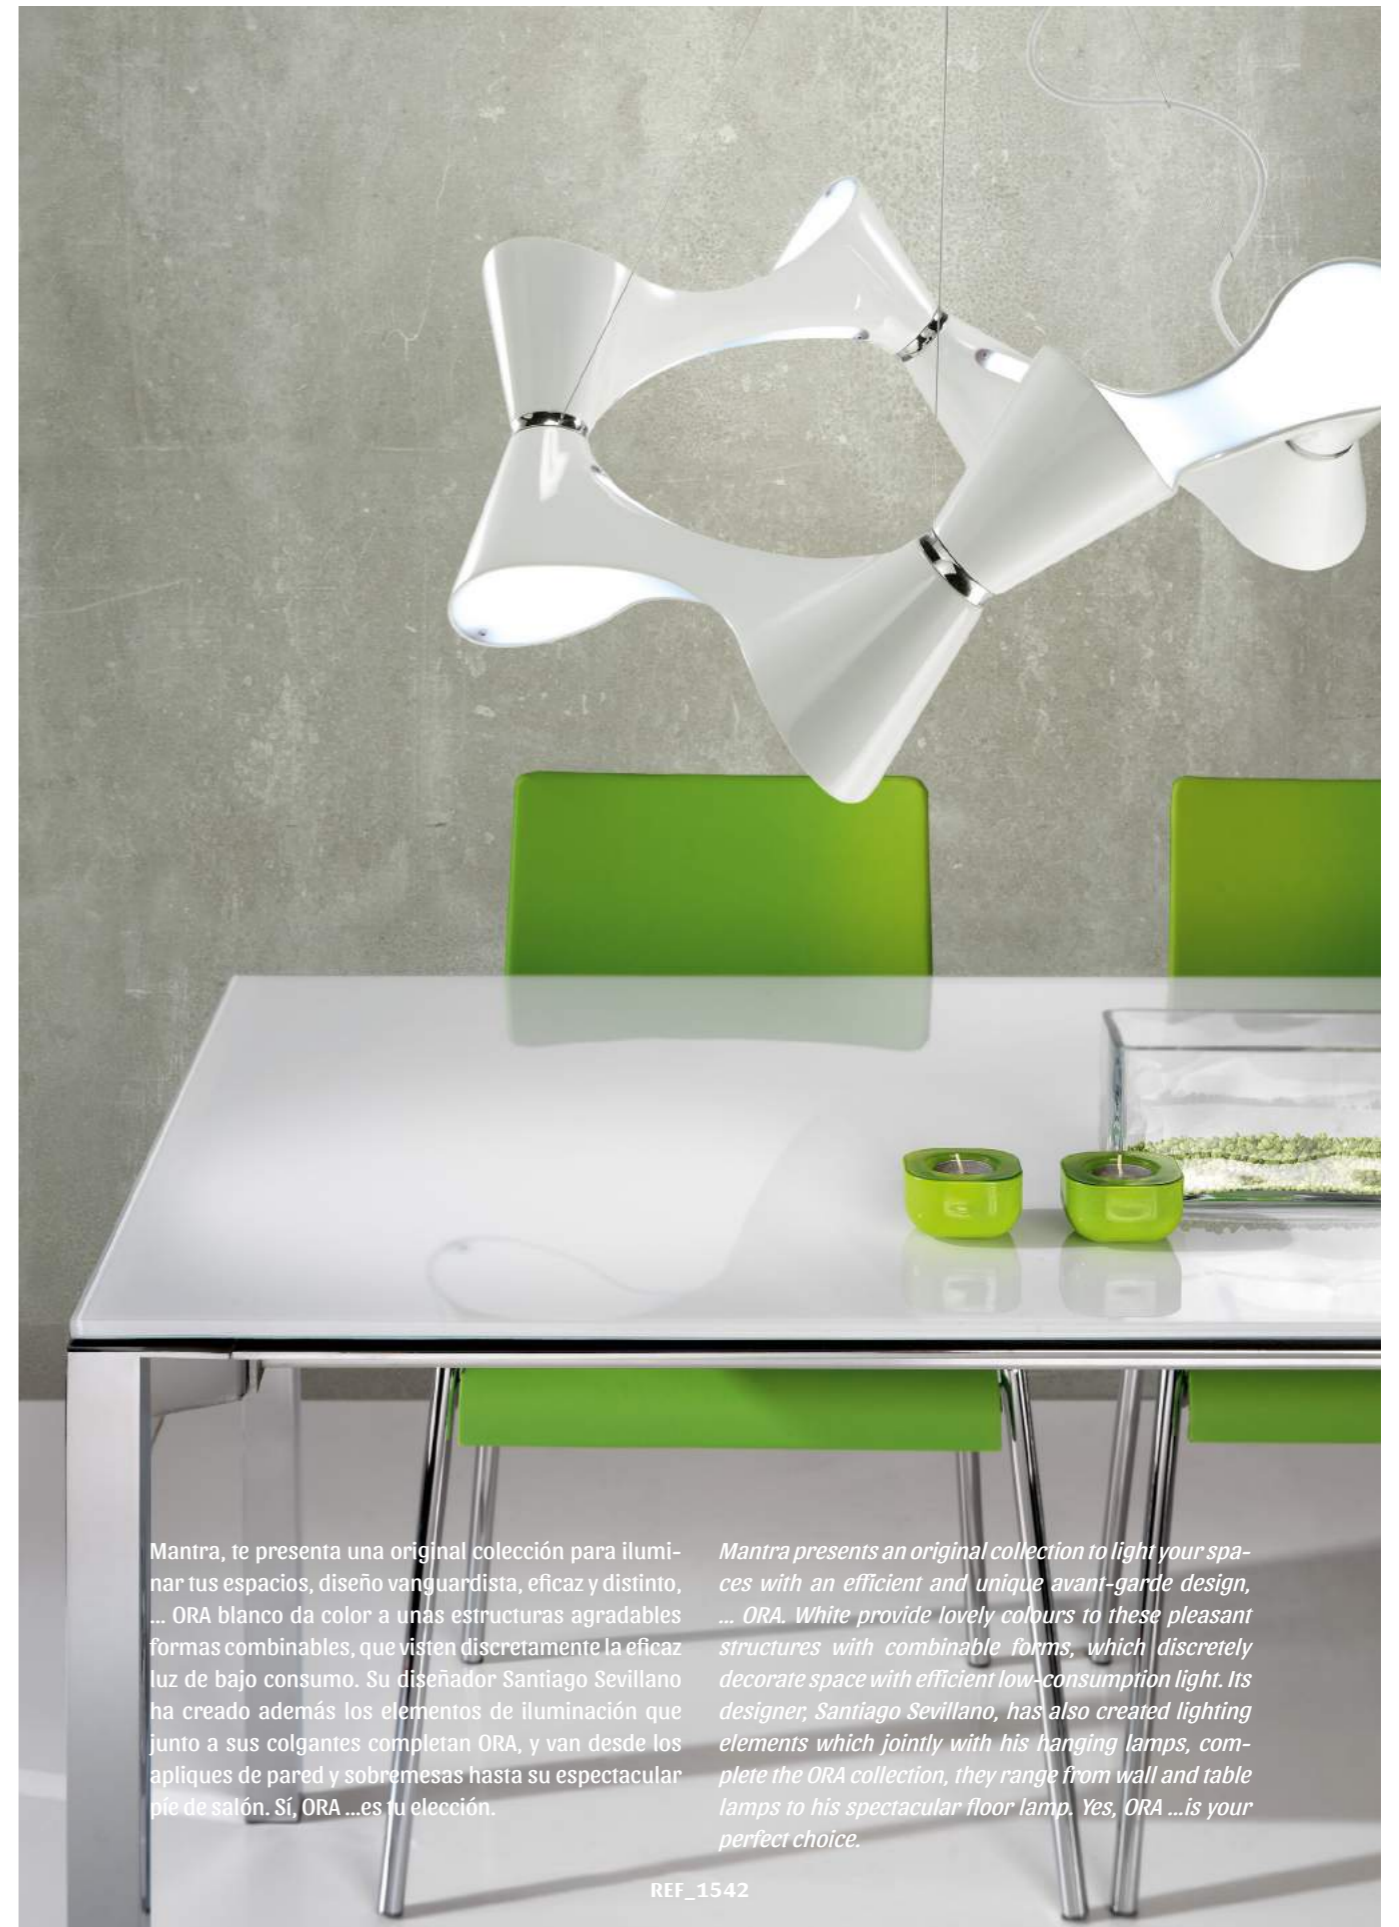

ORA

Santiago Sevillano design

386_387

Mantra, te presenta una original colección para iluminar tus espacios, diseño vanguardista, eficaz y distinto, ... ORA blanco da color a unas estructuras agradables formas combinables, que visten discretamente la eficaz luz de bajo consumo. Su diseñador Santiago Sevillano ha creado además los elementos de iluminación que junto a sus colgantes completan ORA, y van desde los apliques de pared y sobremesas hasta su espectacular pie de salón. Sí, ORA ...es tu elección.