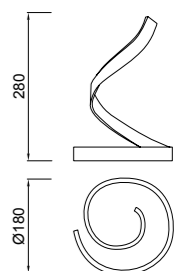

LED 10W 2800K 850lm - 120/240V

Metal Blanco - White Metal

Difusor Acrílico - Acrylic Diffuser

REF.6008 Sobremesa - Table Lamp

LED 15W 2800K 1200lm - 220/240V

Metal Blanco - White Metal

Difusor Acrílico - Acrylic Diffuser