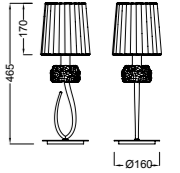

REF.4634/4734 Aplique - Wall Lamp

4634

E14 MAX 2x13W - 220/240V (no incl.)

Pantalla blanca - White shade

Cromo - Chrome

4734

E14 MAX 2x13W - 220/240V (no incl.)

Pantalla blanca - White shade

Cuero - Antique brass

REF.4635/4735 Aplique - Wall Lamp

4635

E14 MAX 1x13W - 220/240V (no incl.)

Pantalla blanca - White shade

Cromo - Chrome

4735

E14 MAX 1x13W - 220/240V (no incl.)

Pantalla blanca - White shade

Cuero - Antique brass

REF.4636/4736 Sobremesa - Table Lamp

4636

E27 MAX 1x13W - 220/240V (no incl.)

Pantalla blanca - White shade

Cromo - Chrome

4736

E27 MAX 1x13W - 220/240V (no incl.)

Pantalla blanca - White shade

Cuero - Antique brass

REF.4637/4737 Sobremesa - Table Lamp

4637

E14 MAX 1x13W - 220/240V (no incl.)

Pantalla blanca - White shade

Cromo - Chrome

4737

E14 MAX 1x13W - 220/240V (no incl.)

Pantalla blanca - White shade

Cuero - Antique brass

REF.4638/4738 Pie de Salón - Floor Lamp

4638

E27 MAX 3x13W - 220/240V (no incl.)

Pantalla blanca - White shade

Cromo - Chrome

4738

E27 MAX 3x13W - 220/240V (no incl.)

Pantalla blanca - White shade

Cuero - Antique brass