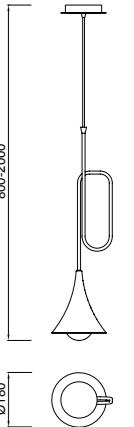

REF.5899 Colgante - Pendant Lamp

- IP20
- E27 MAX 1x20W - 220/240V (no incl.)
- Oro - Gold
- Cable Negro - Black Wire