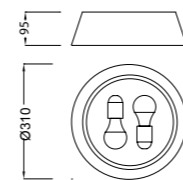

REF.4963E-4967E Plafón - Ceiling Lamp

REF.4963E

- E27 MAX 9X13W - 220/240V (no incl.)
- Pantalla blanco roto - Off white shade

REF.4967E

- E27 MAX 9X13W - 220/240V (no incl.)
- Pantalla negra - Black shade

REF.4962E-4966E Plafón - Ceiling Lamp

REF.4962E

- E27 MAX 5X13W - 220/240V (no incl.)
- Pantalla blanco roto - Off white shade

REF.4966E

- E27 MAX 5X13W - 220/240V (no incl.)
- Pantalla negra - Black shade

REF.4961E-4965E Plafón - Ceiling Lamp

REF.4961E

- E27 MAX 3X13W - 220/240V (no incl.)
- Pantalla blanco roto - Off white shade

REF.4965E

- E27 MAX 3X13W - 220/240V (no incl.)
- Pantalla negra - Black shade

REF.4960E-4964E Plafón - Ceiling Lamp

REF.4960E

- E27 MAX 2X13W - 220/240V (no incl.)
- Pantalla blanco roto - Off white shade

REF.4964E

- E27 MAX 2X13W - 220/240V (no incl.)
- Pantalla negra - Black shade

REF.5033 Kit Colgante - Pendant Kit - (4963E-4967E)

REF.5032 Kit Colgante - Pendant Kit - (4962E-4966E)

REF.5031 Kit Colgante - Pendant Kit - (4961E-4965E)