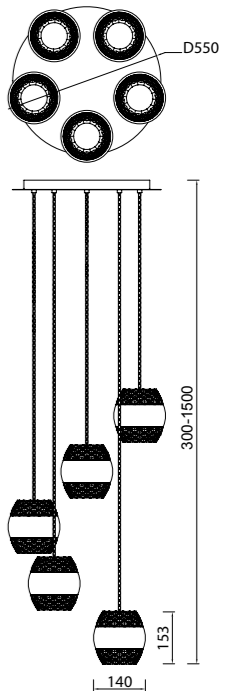

Cable Transparente - Translucid Wire

REF.5169 Colgante - Pendant Lamp

LED 5x6W+6W UP/DOWN 3000K 5400lm - 100/240V

Cromo - Chrome

Cable Transparente - Translucid Wire

ARENA

Jose I. Ballester design

ARENA, por su diseño sinuoso aporta un juego de planos y luces que transmite movimiento y armonía. Con elementos de iluminación en distintos formatos y de formas orgánicas, aporta originalidad a la vez que personalidad para vestir e iluminar un ambiente. Para espacios de interior y específicamente es lugares de exterior (IP44), ARENA ilumina, por su eficiente luz led, con plafones de formas redondas y cuadradas, en tres medidas distintas por formato, con un sobremesa y con un aplique de pared completando la colección Diseñada para Mantra por Jose Ignacio Ballester, ARENA evoca naturalidad y movimiento en tu espacio, vistiéndolo e iluminándolo de manera diferente.