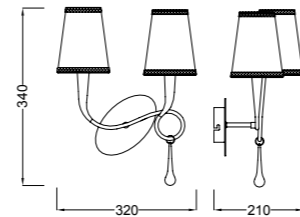

Dorado - Gold

REF.3538/3548 Aplique - Wall Lamp

3538

E14 MAX 1x40W - 220/240V (no incl.)

Pantalla negra - Black shade

Plata - Silver

3548

E14 MAX 1x40W - 220/240V (no incl.)