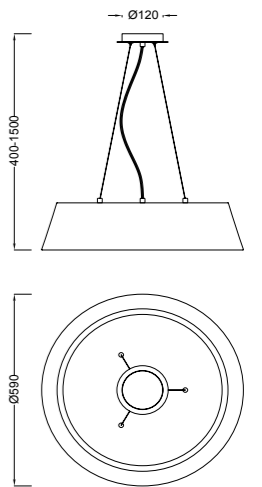

5032 Kit

5032 Kit + 4962

REF.5031 Kit Colgante - Pendant Kit - (4961E-4965E)

5031 Kit

5031 Kit + 4961

REF.4930-4931 Colgante - Pendant Lamp

REF.4930

- IP20
- E27
- 1x23W
- 220/240V
- no incl.
- CE
- A++
- E
- Metal blanco - White metal
- Madera - Wood
- Pantalla blanco roto - Off white shade
- Cable blanco y negro - White and black wire