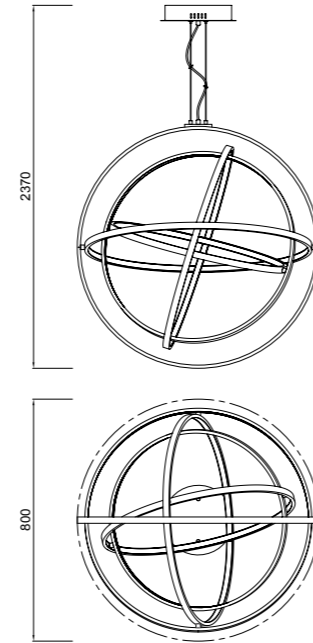

REF.5740 DIMMABLE Colgante - Pendant Lamp

LED 130W 3000K 4250lm - 220/240V

- Blanco - White
- Cromo - Chrome
- Difusor Acrílico - Acrylic Diffuser
- Cable Transparente - Translucid Wire

REF.5741 DIMMABLE Colgante - Pendant Lamp

LED 90W 3000K 3250lm - 220/240V

- Blanco - White
- Cromo - Chrome
- Difusor Acrílico - Acrylic Diffuser
- Cable Transparente - Translucid Wire