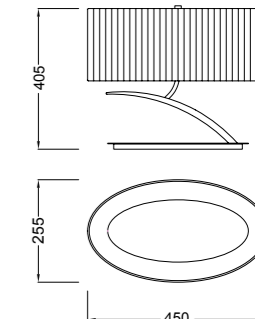

REF.1138/1178/1158 Sobremesa - Table Lamp

1138

E27 MAX 2x20W - 220/240V (no incl.)

Pantalla blanco roto - Off white shade

Cromo - Chrome

1178

E27 MAX 2x20W - 220/240V (no incl.)

Pantalla negra - black Shade

Cromo - Chrome

1158

E27 MAX 2x20W - 220/240V (no incl.)

Pantalla blanco roto - Off white shade

Antracita - Anthracite