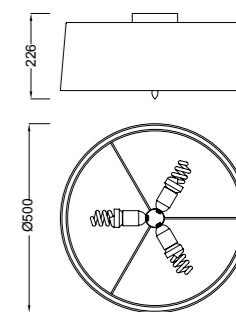

REF.3705/3685 Semi Plafón - Semi Ceiling Lamp

3705

E27 MAX 3x20W - 220/240V (no incl.)

Pantalla blanca - White shade

Níquel Satinado - Satin Nickel

3685

E27 MAX 3x20W - 220/240V (no incl.)

Pantalla gris - grey shade

Gris ceniza - Grey ash