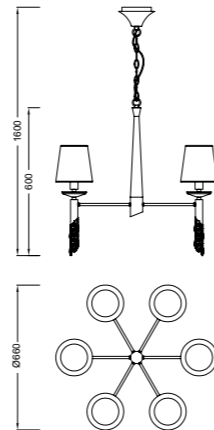

REF.3851/3871 Colgante - Pendant Lamp

3851

E14 MAX 6x20W - 220/240V (no incl.)

G9 MAX 6x5W - 220/240V (no incl.)

Pantalla blanca - White shade

Cromo - Chrome

3871

E14 MAX 6x20W - 220/240V (no incl.)

G9 MAX 6x5W - 220/240V (no incl.)

Pantalla coñac - Soft bronze shade

Cuero - Antique brass