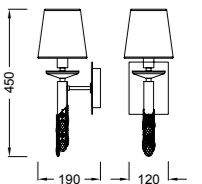

REF.3864/3884 Aplique - Wall Lamp

3864

E14 MAX 1x20W - 220/240V (no incl.)

G9 MAX 1x5W - 220/240V (no incl.)

Pantalla blanca - White shade

Cromo - Chrome

3884

E14 MAX 1x20W - 220/240V (no incl.)

G9 MAX 1x5W - 220/240V (no incl.)

Pantalla coñac - Soft bronze shade

Cuero - Antique brass