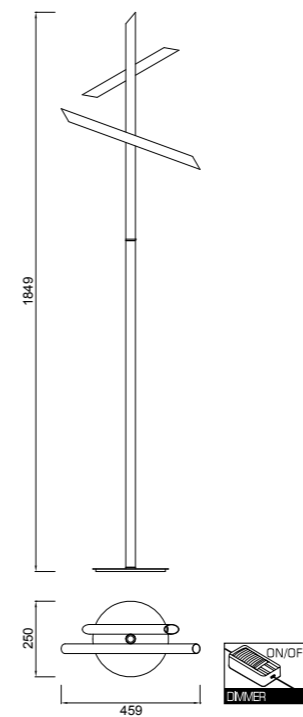

REF.5785 DIMMABLE Pie de salón - Floor Lamp / REF.5786 DIMMABLE Pie de Lectura - Reading Floor Lamp

- LED 15W 3000K 1350lm - 220/240V
- Metal Blanco Texturizado - Textured White Metal
- Cable Negro - Black Wire