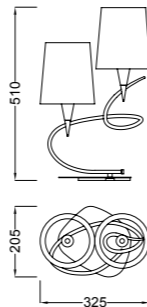

REF.1651/1631 Sobremesa - Table Lamp

1651

- E14 MAX 2x20W - 220/240V (no incl.)
- Pantalla blanco roto - Off white shade
- Cromo - Chrome

1631

- E14 MAX 2x20W - 220/240V (no incl.)
- Pantalla blanco roto - Off white shade
- Cuero - Antique brass