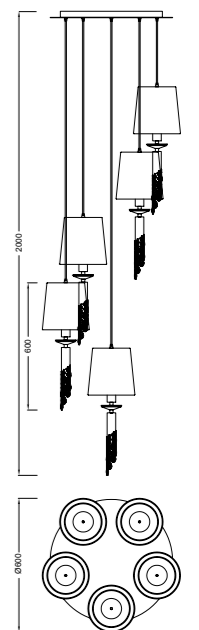

REF.3857/3877 Colgante - Pendant Lamp

3857

E27 MAX 5x20W - 220/240V (no incl.)

G9 MAX 5x5W - 220/240V (no incl.)

Pantalla blanca - White shade

Cromo - Chrome

3877

E27 MAX 5x20W - 220/240V (no incl.)

G9 MAX 5x5W - 220/240V (no incl.)

Pantalla coñac - Soft bronze shade

Cuero - Antique brass