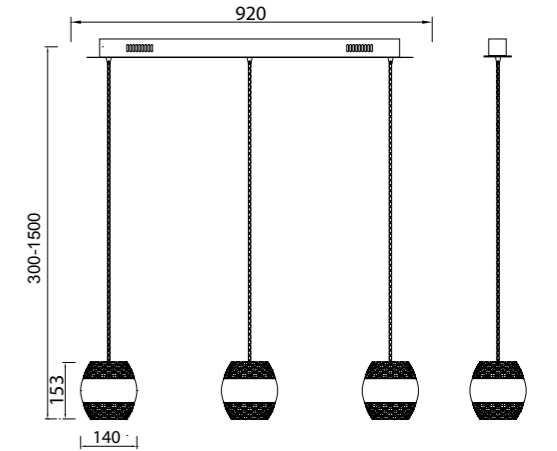

Cable Transparente - Translucid Wire

REF.5169 Colgante - Pendant Lamp

LED 5x6W+6W UP/DOWN 3000K 5400lm - 100/240V

Cromo - Chrome

Cable Transparente - Translucid Wire

ARENA

Jose I. Ballester design

ARENA, por su diseño sinuoso aporta un juego de planos y luces que transmite movimiento y armonía. Con elementos de iluminación en distintos formatos y de formas orgánicas, aporta originalidad a la vez que personalidad para vestir e iluminar un ambiente. Para espacios de interior y específicamente es lugares de exterior (IP44), ARENA ilumina, por su eficiente luz led, con plafones de formas redondas y cuadradas, en tres medidas distintas por formato, con un sobremesa y con un aplique de pared completando la colección Diseñada para Mantra por Jose Ignacio Ballester, ARENA evoca naturalidad y movimiento en tu espacio, vistiéndolo e iluminándolo de manera diferente.