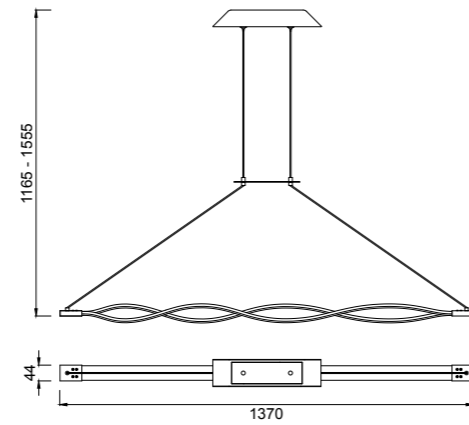

REF.5818 DIMMABLE

- LED 42W 2800K 3400lm - 220/240V
- Forja - Brown Oxide
- Difusor Acrílico - Acrylic Diffuser