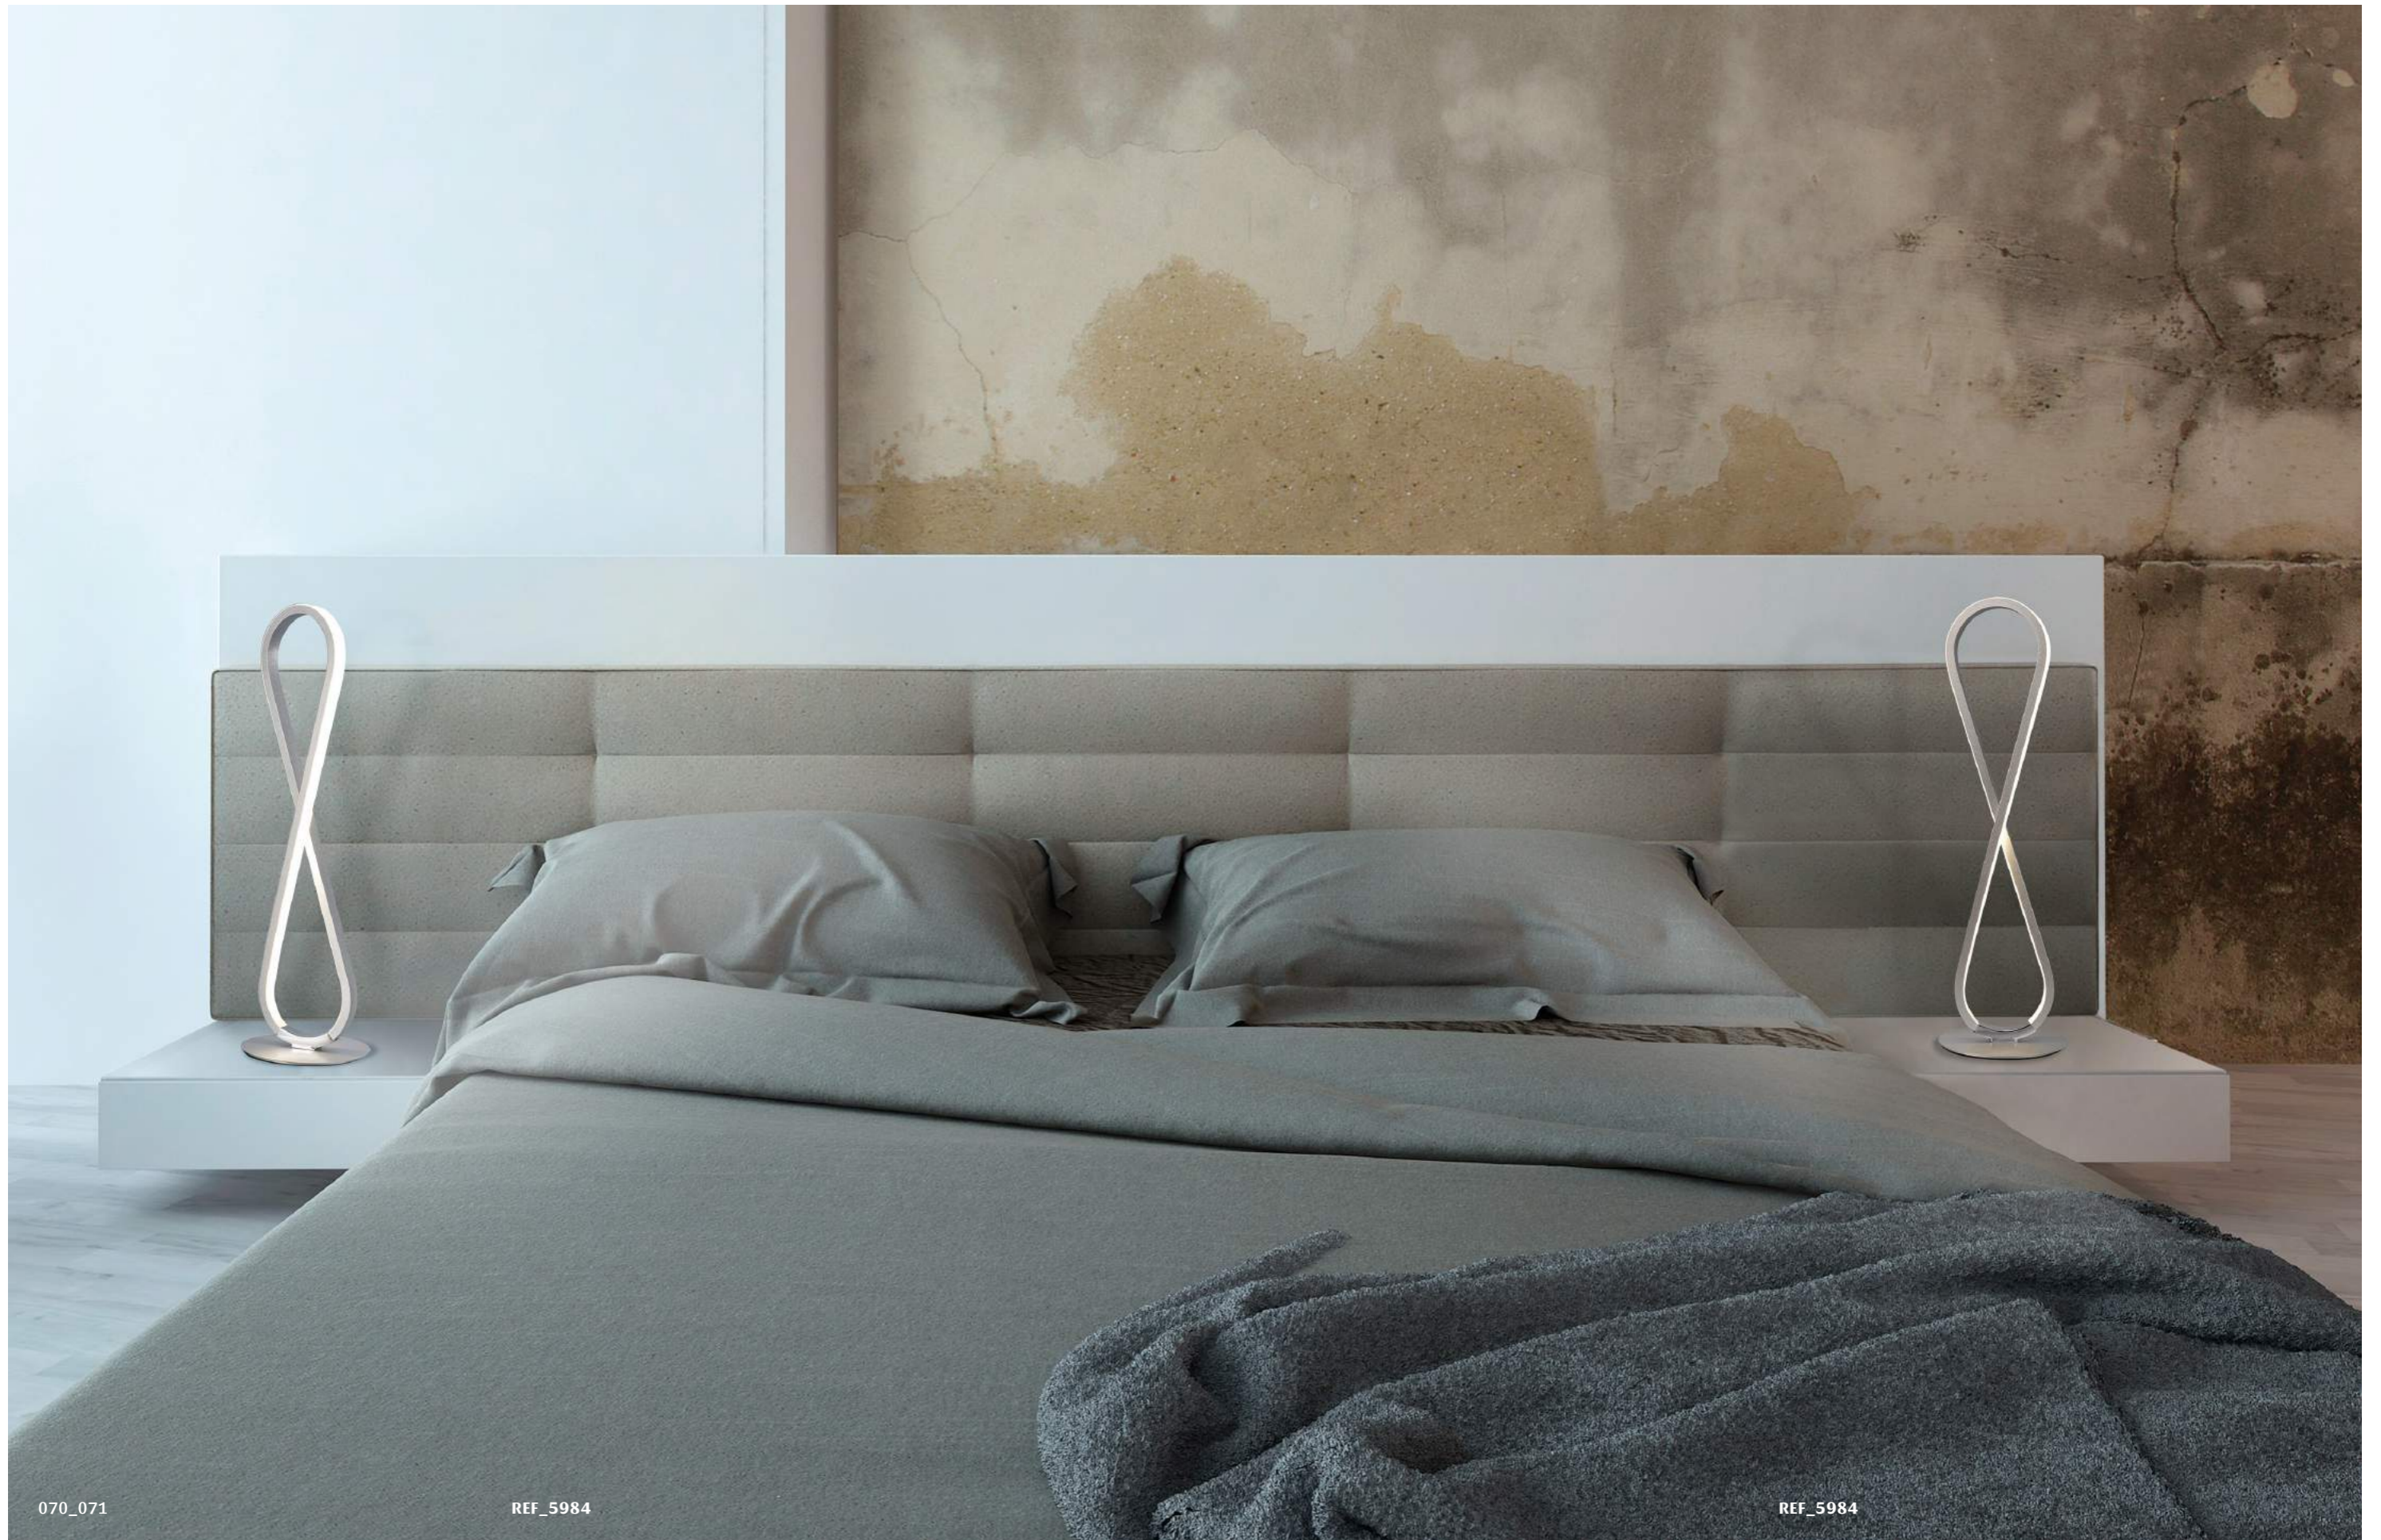

070_071

REF_5984

REF_5984