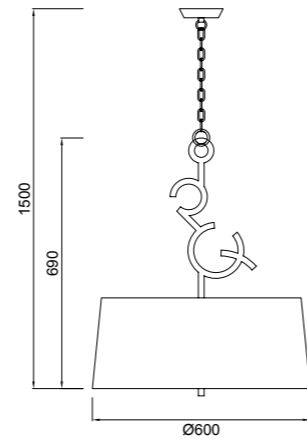

REF.5213 Colgante - Pendant Lamp

E27 MAX 3X23W - 220/240V (no incl.)

Pantalla Arena - Brown Oxid

Marrón Óxido - Brown Rust