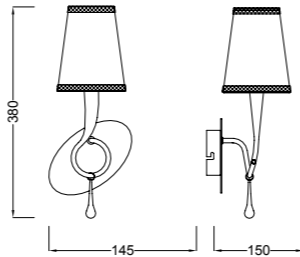

REF.3538/3548 Aplique - Wall Lamp

3538

E14 MAX 1x40W - 220/240V (no incl.)

Pantalla negra - Black shade

Plata - Silver

3548

E14 MAX 1x40W - 220/240V (no incl.)

Pantalla crema - Cream shade

Dorado - Gold