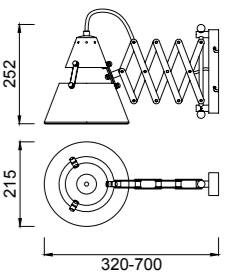

REF.5434 Con Interruptor - With Switch

E27 MAX 1x40W - 220/240V (no incl.)

Metal Arena - Sand Metal

Correa Beige - Beige Belt