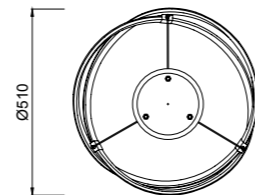

REF.5810 DIMMABLE

LED 42W 2800K 3400lm - 220/240V

Forja - Brown Oxide

Difusor Acrílico - Acrylic Diffuser