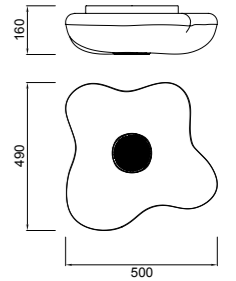

REF.5874 Plafón - Ceiling Lamp

E27 MAX 4x20W - 220/240V (no incl.) - SPEAKER 10W

Altavoz - Speaker

Difusor Acrílico - Acrylic Diffuser

- Conexión bluetooth desde el móvil/tablet para música.

- Bluetooth connection with smartphone/tablet.