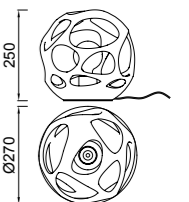

REF.5147 Sobremesa - Table Lamp

- E27 1X20W - 220/240V (no incl.)
- Polímero Blanco - White Polymer
- Cromo - Chrome
- Cable Transparente - Translucid Wire