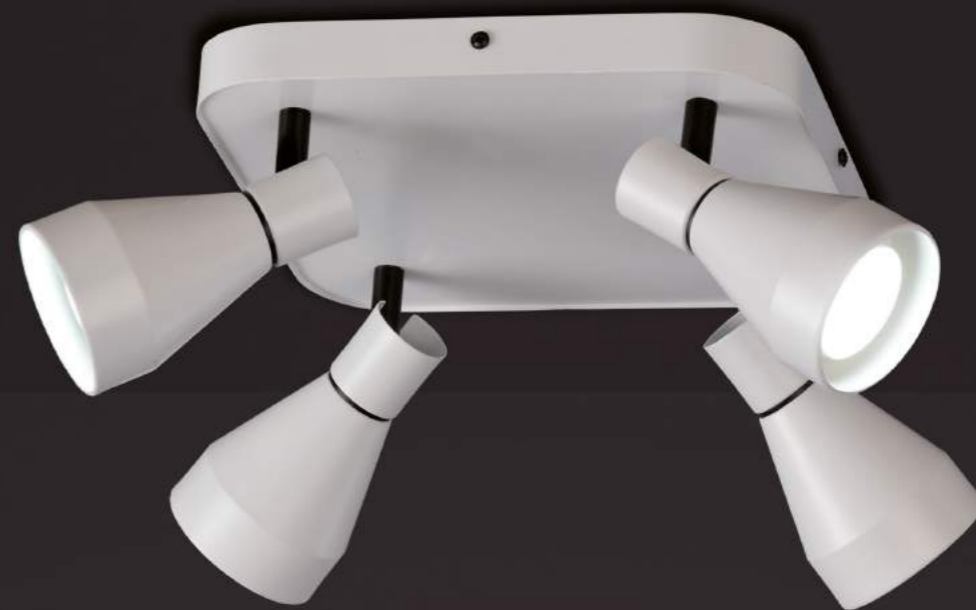

REF_5842

REF_5844

REF_5843

REF_5845