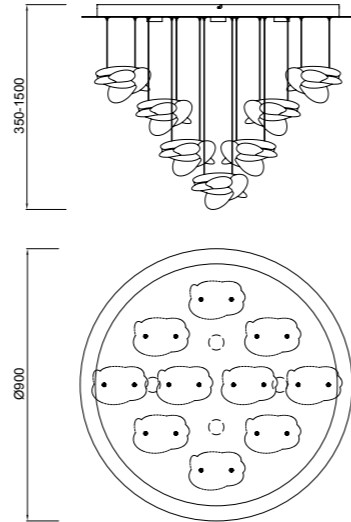

REF.5900 Colgante - Pendant Lamp

- IP20
- LED 60W+20W 3000K 6560lm - 100/240V
- Cromo - Chrome
- Níquel Satinado - Satin Niquel
- Difusor Acrílico - Acrylic Diffuser
- Cable Transparente - Translucid Wire

REF.5901 Colgante - Pendant Lamp

- IP20
- LED 42W+20W 3000K 5080lm - 100/240V
- Cromo - Chrome
- Níquel Satinado - Satin Niquel
- Difusor Acrílico - Acrylic Diffuser
- Cable Transparente - Translucid Wire