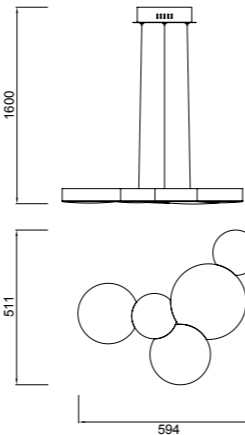

REF.5762 DIMMABLE Colgante - Pendant Lamp

- LED 43W 3000K 2120lm - 220/240V
- Blanco Mate - Matte White
- Difusor Acrílico - Acrylic Diffuser