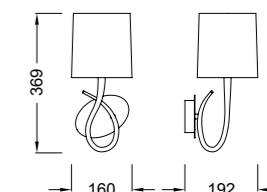

Pantalla blanca - White shade

Níquel Satinado - Satin Nickel

3681

E27 MAX 1x20W - 220/240V (no incl.)

Pantalla gris - grey shade

Gris ceniza - Grey ash

REF.3707/3687 Aplique - Wall Lamp

3707