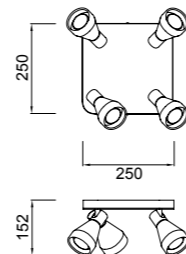

REF.5844 Plafón - Ceiling Lamp

GU10 MAX 4x12W - 220/240V (no incl.)

Metal Blanco/Negro - White/Black Metal