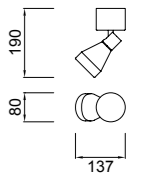

REF.5847 Aplique - Wall Lamp

 GU10 MAX 1x12W - 220/240V (no incl.)

 Metal Blanco/Negro - White/Black Metal

REF.5848 Sobremesa - Table Lamp

 GU10 MAX 1x12W - 220/240V (no incl.)

 Metal Blanco/Negro - White/Black Metal