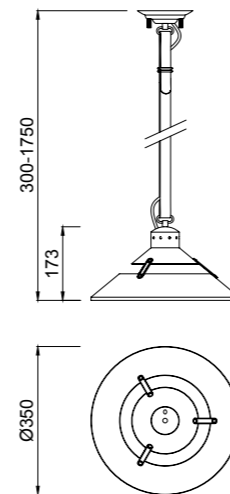

REF.5431

E27 MAX 1x40W - 220/240V (no incl.)

Metal Arena - Sand Metal

Correa Beige - Beige Belt