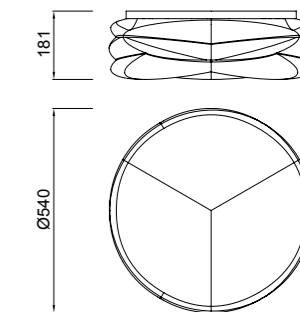

3000-6500K

REF_5956

IP44

REF.5956 DIMMABLE Plafón - Ceiling Lamp

LED 55W 3000K-6500K 3800lm - 220/240V

Blanco Mate - Matte White

Difusor Acrílico - Acrylic Diffuser

3000-6500K