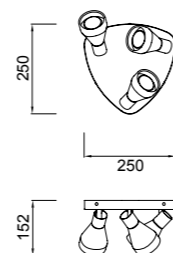

REF.5845 Plafón - Ceiling Lamp

GU10 MAX 3x12W - 220/240V (no incl.)

Metal Blanco/Negro - White/Black Metal