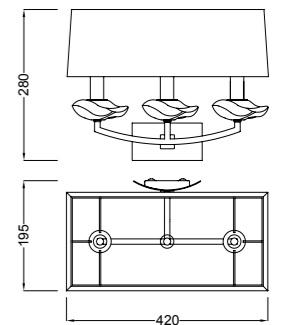

Pantalla negra - Black shade

Cromo - Chrome

0938

E14 MAX 3x20W - 220/240V (no incl.)

Pantalla crema - Cream shade

Cromo - Chrome

REF.0789/0939 Sobremesa - Table Lamp

0789