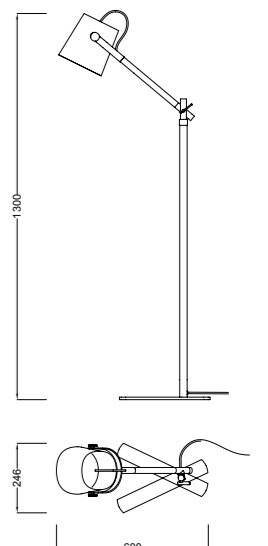

REF.4921

- IP20
- E27
- 1x23W
- 220/240V
- no incl.
- CE
- A++
- E
- Metal negro - Black metal
- Madera - Wood
- Pantalla negra - Black shade
- Cable blanco y negro - White and black wire