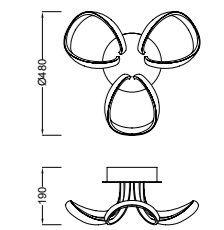

REF.6035

- LED 36W 2800K 2520lm - 100/240V
- Metal blanco - White metal
- Cromo - Chrome
- Difusor Acrílico - Acrylic Diffuser