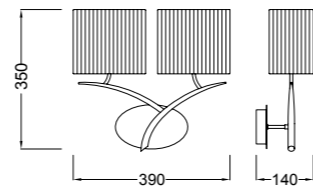

REF.1135/1175/1155 Aplique - Wall Lamp

1135

E27 MAX 2x20W - 220/240V (no incl.)

Pantalla blanco roto - Off white shade

Cromo - Chrome

1175

E27 MAX 2x20W - 220/240V (no incl.)

Pantalla negra - black Shade

Cromo - Chrome

1155

E27 MAX 2x20W - 220/240V (no incl.)

Pantalla blanco roto - Off white shade

Antracita - Anthracite