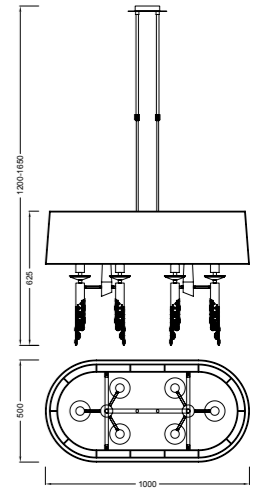

Cromo - Chrome

3873

E27 MAX 6x20W - 220/240V (no incl.)

G9 MAX 6x5W - 220/240V (no incl.)

Pantalla coñac - Soft bronze shade

Cuero - Antique brass

REF.3855/3875 Colgante - Pendant Lamp

3855