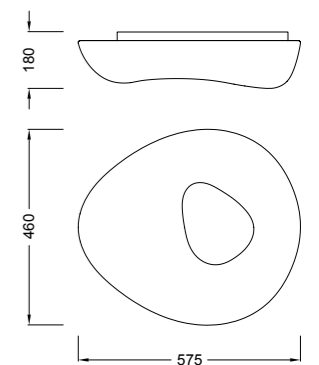

REF.1335 Plafón - Ceiling Lamp

E27 MAX 6x13W - 220/240V (no incl.)

Difusor polietileno - Polyethylene Diffuser

Cromo - Chrome

REF.1334 Plafón - Ceiling Lamp

E27 MAX 5x13W - 220/240V (no incl.)

Difusor polietileno - Polyethylene Diffuser

Cromo - Chrome

REF.1336 Plafón - Ceiling Lamp

E27 MAX 4x13W - 220/240V (no incl.)

Difusor polietileno - Polyethylene Diffuser

Cromo - Chrome