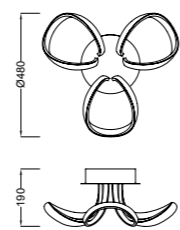

REF.6036 DIMMABLE

- LED 36W 2800K 2520lm - 220/240V
- Metal blanco - White metal
- Cromo - Chrome
- Difusor Acrílico - Acrylic Diffuser