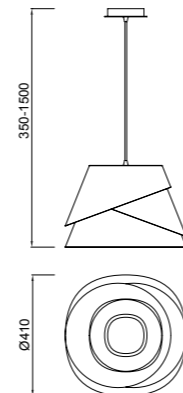

REF.5861 Colgante - Pendant Lamp

E27 MAX 1x40W - 220/240V (no incl.)

Metal Blanco Texturizado - Textured White Metal

Cable Blanco - White Wire