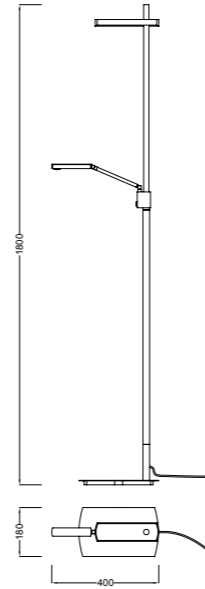

REF.4942

- LED 28W 3000K 2700lm - 110/240V
- Arriba-Up 1x21W
- Bajo-Down 1x7W
- Metal blanco - White metal
- Madera - Wood

Interruptor dimable con memoria
Dimmable switch with memory

REF.4944-4945-4946 DIMMABLE Pie de Salón - Floor Lamp