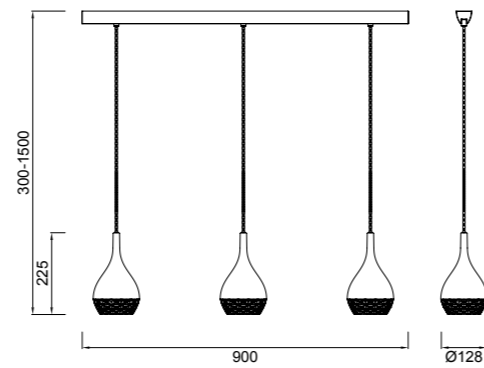

REF.5160-5165 Colgante - Pendant Lamp

REF.5160

GU10 MAX 1x8W - 220/240V (no incl.)

Cromo - Chrome

Cable Transparente - Translucid Wire

REF.5165

GU10 MAX 1x8W - 220/240V (no incl.)

Cobre - Copper

Cable Transparente - Translucid Wire

REF.5161-5166 Colgante - Pendant Lamp

REF.5161

GU10 MAX 3x8W - 220/240V (no incl.)

Cromo - Chrome

Cable Transparente - Translucid Wire

REF.5166

GU10 MAX 3x8W - 220/240V (no incl.)

Cobre - Copper

Cable Transparente - Translucid Wire