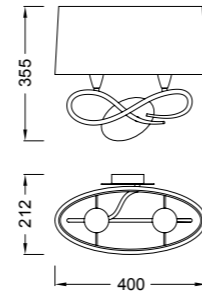

REF.3707/3687 Aplique - Wall Lamp

3707

E27 MAX 2x20W - 220/240V (no incl.)

Pantalla blanca - White shade

Níquel Satinado - Satin Nickel

3687

E27 MAX 2x20W - 220/240V (no incl.)

Pantalla gris - grey shade

Gris ceniza - Grey ash