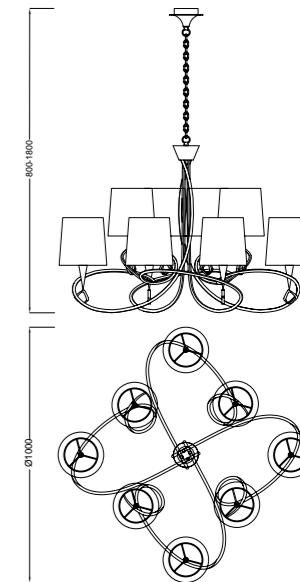

Pantalla blanco roto - Off white shade

Cuero - Antique brass

REF.1641/1621 Lámpara - Chandelier

1641

E14 MAX 5x20W - 220/240V (no incl.)

Pantalla blanco roto - Off white shade

Cromo - Chrome

1621