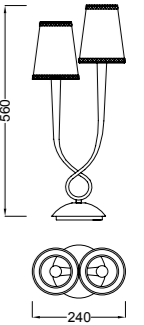

REF.3536/3546 Sobremesa - Table Lamp

3536

E14 MAX 2x40W - 220/240V (no incl.)

Pantalla negra - Black shade

Plata - Silver

3546

E14 MAX 2x40W - 220/240V (no incl.)

Pantalla crema - Cream shade

Dorado - Gold