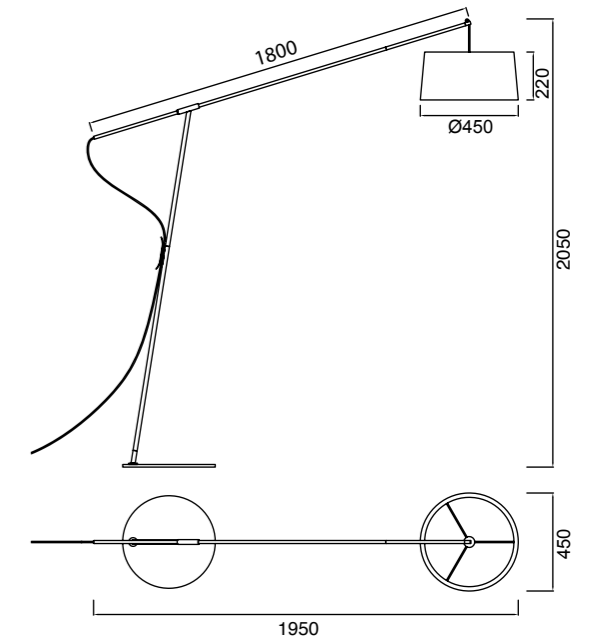

REF.5034-5035 Opciones Pantallas - Lamp Shade Options

5034
Negro/Black
Tela de fibra/Fiber cloth
Ø450*H220

5035
Blanco/White
Tela de fibra/Fiber cloth
Ø450*H220