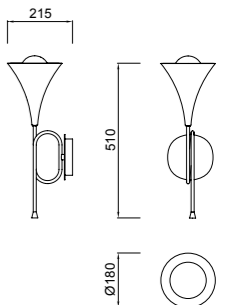

REF.5898 Aplique - Wall Lamp

- IP20
- E27 MAX 1x20W - 220/240V (no incl.)
- Oro - Gold