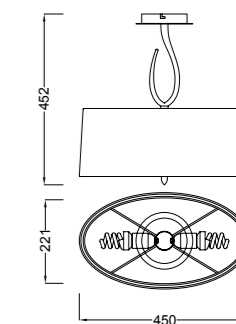

REF.3710/3690 Semi Plafón - Semi Ceiling Lamp

3710

E27 MAX 2x20W - 220/240V (no incl.)

Pantalla blanca - White shade

Níquel Satinado - Satin Nickel

3690

E27 MAX 2x20W - 220/240V (no incl.)

Pantalla gris - grey shade

Gris ceniza - Grey ash