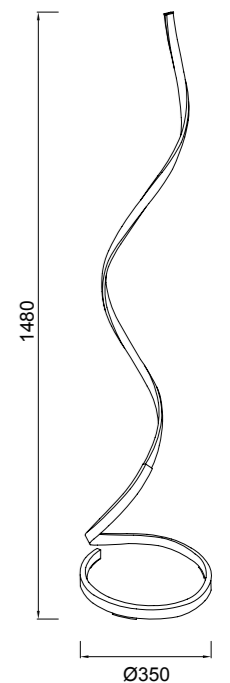

REF.6009 DIMMABLE Pie de Salón - Floor Lamp

LED 20W 2800K 1800lm - 220/240V

Metal Blanco - White Metal

Difusor Acrílico - Acrylic Diffuser