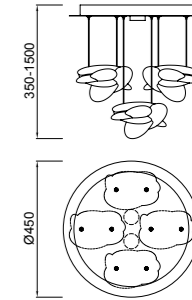

REF.5904 Colgante - Pendant Lamp

- IP20
- LED 6W+5W 3000K 800lm - 100/240V
- Cromo - Chrome
- Níquel Satinado - Satin Niquel
- Difusor Acrílico - Acrylic Diffuser
- Cable Transparente - Translucid Wire