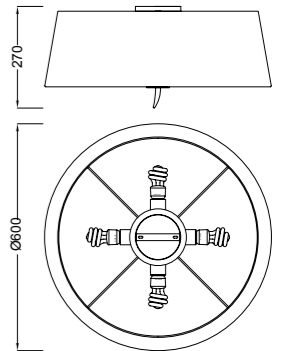

Cuero - Antique brass

REF.1903/1913/1923 Aplique - Wall Lamp

1903

E14 MAX 2x20W - 220/240V (no incl.)

Pantalla blanco roto - Off white shade

Cromo - Chrome

1913

E14 MAX 2x20W - 220/240V (no incl.)