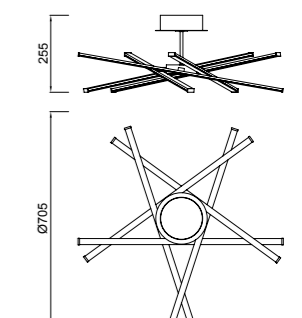

BUCLE

Hugo Tejada design

064_065

REF_5987

La mínima expresión materializada en un objeto de decoración, esta sería la definición más concisa que definiría la colección BUCLE. El concepto se basa en la continuidad de la luz, en crear una sensación de luz continua a lo largo de un volumen lineal, limpio y puro, un objeto aparentemente sencillo pero a la vez complejo. La colección incorpora luz LED de alto rendimiento que permite una difusión de luz mágica y amigable. BUCLE está compuesta por diferentes aplicaciones que permiten decorar la estancia con el mismo estilo, una colección polivalente de carácter decorativo, el efecto de luz como protagonista sin elementos superfluos, una línea de luz continua que iluminará la estancia con la mínima expresión.