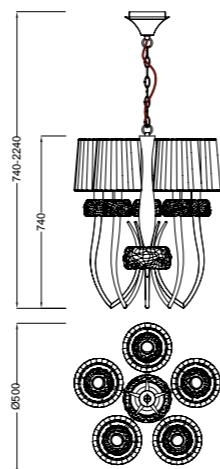

4732

E14 MAX 5x13W - 220/240V (no incl.)

Pantalla blanca - White shade

Cuero - Antique brass