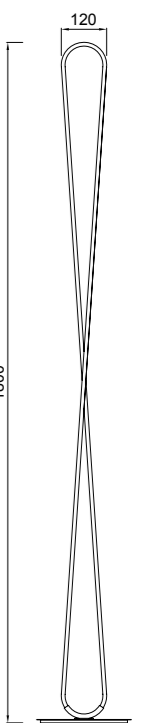

REF.5987 DIMMABLE Pie de salón - Floor Lamp

- LED 50W 3000K 4300lm - 220/240V
- Plata - Silver
- Cromo - Chrome
- Difusor Acrílico - Acrylic Diffuser
- Cable Transparente - Translucid Wire