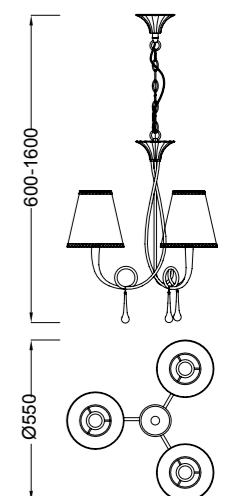

REF.3532/3542 Lámpara - Chandelier

3532

☛ E14 MAX 3x40W - 220/240V (no incl.)

■ Pantalla negra - Black shade

■ Plata - Silver

3542

☛ E14 MAX 3x40W - 220/240V (no incl.)

■ Pantalla crema - Cream shade

■ Dorado - Gold