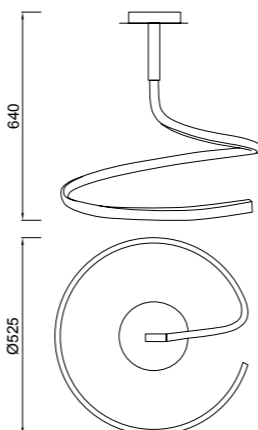

REF.6002 DIMMABLE Colgante - Pendant Lamp

LED 30W 2800K 2400lm - 220/240V

Metal Blanco - White Metal

Difusor Acrílico - Acrylic Diffuser