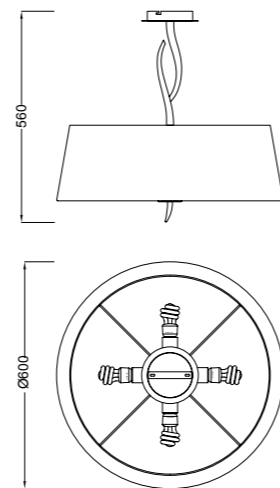

REF.1909/1919/1929 Plafón - Ceiling Lamp

1909

E27 MAX 4x20W - 220/240V (no incl.)

Pantalla blanco roto - Off white shade

Cromo - Chrome

1919

E27 MAX 4x20W - 220/240V (no incl.)

Pantalla negra - Black shade

Cromo - Chrome

1929

E27 MAX 4x20W - 220/240V (no incl.)

Pantalla blanco roto - Off white shade

Cuero - Antique brass