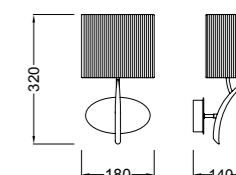

Pantalla blanco roto - Off white shade

Antracita - Anthracite

REF.1135/1175/1155 Aplique - Wall Lamp

1135

E27 MAX 2x20W - 220/240V (no incl.)

Pantalla blanco roto - Off white shade

Cromo - Chrome

1175