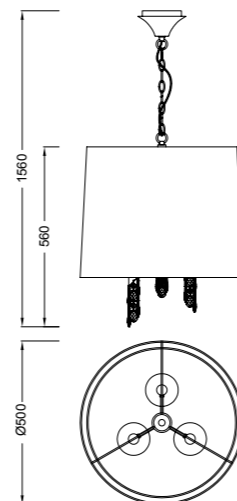

REF.3860/3880 Colgante - Pendant Lamp

3860

E14 MAX 3x20W - 220/240V (no incl.)

G9 MAX 3x5W - 220/240V (no incl.)

Pantalla blanca - White shade

Cromo - Chrome

3880

E14 MAX 3x20W - 220/240V (no incl.)

G9 MAX 3x5W - 220/240V (no incl.)

Pantalla coñac - Soft bronze shade

Cuero - Antique brass