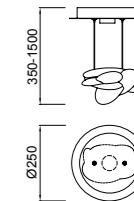

REF.5905 Aplique - Wall Lamp

- IP20
- LED 6W 3000K 500lm - 100/240V
- Cromo - Chrome
- Níquel Satinado - Satin Niquel
- Difusor Acrílico - Acrylic Diffuser