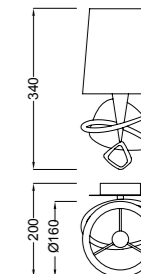

REF.1647/1627 Aplique- Wall Lamp

1647

E14 MAX 1x20W - 220/240V (no incl.)

Pantalla blanco roto - Off white shade

Cromo - Chrome

1627

E14 MAX 1x20W - 220/240V (no incl.)

Pantalla blanco roto - Off white shade

Cuero - Antique brass