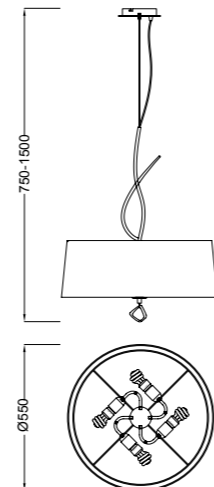

E27 MAX 4x20W - 220/240V (no incl.)

Pantalla blanco roto - Off white shade

Cromo - Chrome

1624

E27 MAX 4x20W - 220/240V (no incl.)

Pantalla blanco roto - Off white shade

Cuero - Antique brass

REF.1645/1625 Semi Plafón - Semi Ceiling Lamp