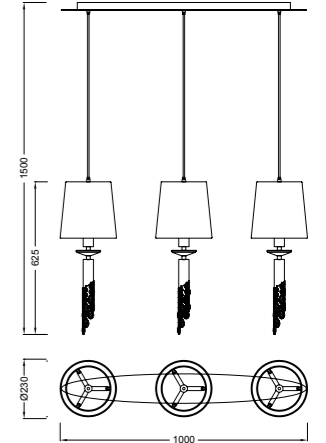

Cuero - Antique brass

REF.3857/3877 Colgante - Pendant Lamp

3857

E27 MAX 5x20W - 220/240V (no incl.)

G9 MAX 5x5W - 220/240V (no incl.)

Pantalla blanca - White shade

Cromo - Chrome

3877