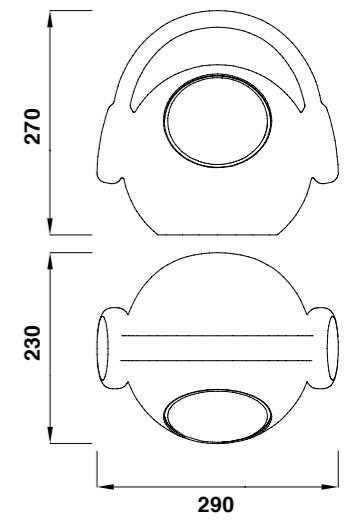

IP44

WAZOWSKY

DATOS TÉCNICOS / TECHNICAL DATA

REF.3696 Sobremesa - Table Lamp

LED 3W RGB 120lm - 100/240V

Altavoz - Speaker

Difusor Acrílico - Acrylic Diffuser

- Conexión bluetooth desde el móvil/tablet para música.
- Mando a distancia para control de:
Música, intensidad de luz y control RGB.

- Bluetooth connection with smartphone/tablet.
- Remote control for:
Music, dimmable light and RGB control.