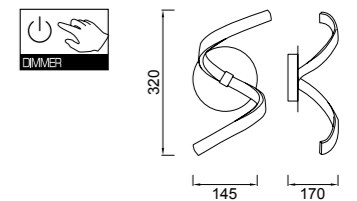

REF.6005 DIMMABLE Aplique - Wall Lamp

LED 10W 2800K 850lm - 120/240V

Metal Blanco - White Metal

Difusor Acrílico - Acrylic Diffuser