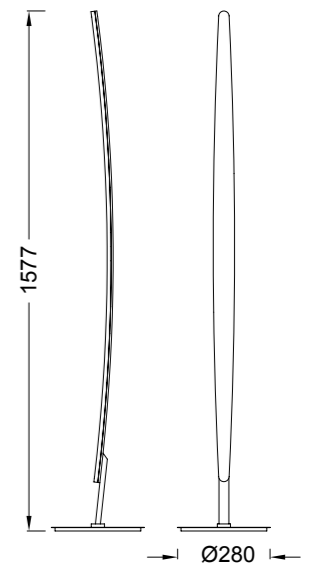

REF.4086 Pie de Salón - Floor Lamp

IP20

LED 1x20W 3000K 1800lm - 220/240V

Aluminio - Aluminium

Difusor Acrílico - Acrylic Diffuser