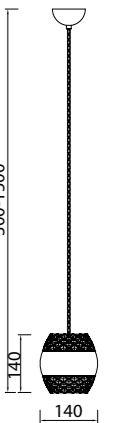

REF.5167 Colgante - Pendant Lamp

LED 6W+6W UP/DOWN 3000K 1080lm - 100/240V

Cromo - Chrome

Cable Transparente - Translucid Wire