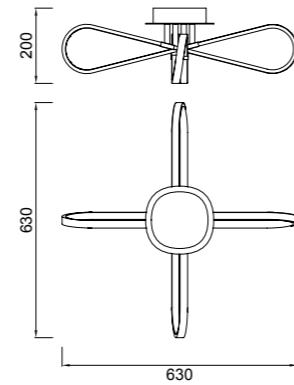

REF.5983 Aplique - Wall Lamp

- LED 20W 3000K 1750lm - 100/240V
- Plata - Silver
- Cromo - Chrome
- Difusor Acrílico - Acrylic Diffuser

REF.5984 Sobremesa - Table Lamp

- LED 18W 3000K 1550lm - 100/240V
- Plata - Silver
- Cromo - Chrome
- Difusor Acrílico - Acrylic Diffuser
- Cable Transparente - Translucid Wire