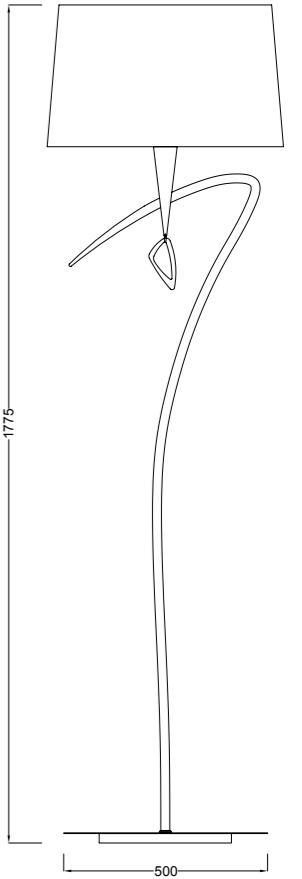

1632

- E27 MAX 4x20W - 220/240V (no incl.)
- Pantalla blanco roto - Off white shade
- Cuero - Antique brass

PAOLA

Jose I. Ballester design

502_503

Brazos curvos, adornos elegantes en hojas de pantallas de acero y seda, Paola transmite el encanto de las viejas formas combinadas con acabados de oro y plata, se presenta un clásico moderno apto para entornos tradicionales. Rebotante de elegancia, esta lámpara, con la pintura de oro o plata y crema de tela de la cortina, exhibe clase y encanto.