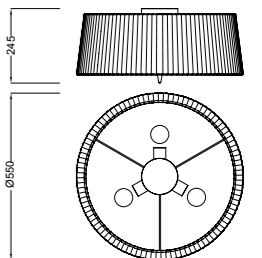

4740

E27 MAX 3x13W - 220/240V (no incl.)

Pantalla blanca - White shade

Cuero - Antique brass