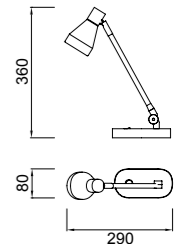

REF.5847 Aplique - Wall Lamp

 GU10 MAX 1x12W - 220/240V (no incl.)

 Metal Blanco/Negro - White/Black Metal

REF.5848 Sobremesa - Table Lamp

 GU10 MAX 1x12W - 220/240V (no incl.)

 Metal Blanco/Negro - White/Black Metal