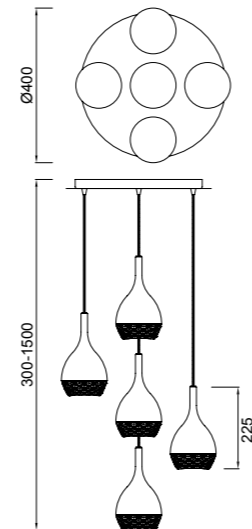

REF.5164 Colgante - Pendant Lamp

GU10 MAX 5x8W - 220/240V (no incl.)

Cromo - Chrome

Cable Transparente - Translucid Wire