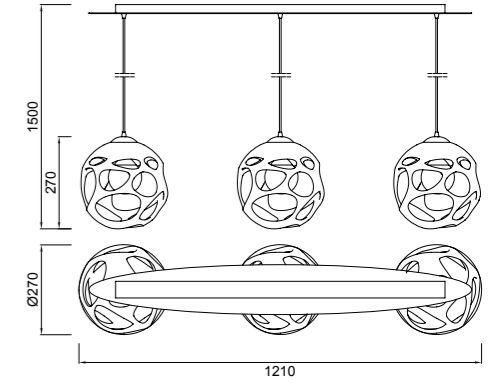

REF.5142 Plafón - Ceiling Lamp

- E27 3X20W - 220/240V (no incl.)
- Polímero Blanco - White Polymer
- Cromo - Chrome

REF.5143 Plafón - Ceiling Lamp

- E27 1X20W - 220/240V (no incl.)
- Polímero Blanco - White Polymer
- Cromo - Chrome

REF.5146 Pie de Salón - Floor Lamp

- E27 3X20W - 220/240V (no incl.)
- Polímero Blanco - White Polymer
- Cromo - Chrome
- Cable Transparente - Translucid Wire