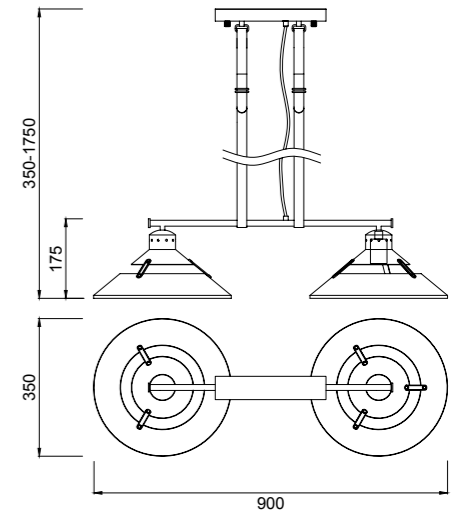

REF.5443

E27 MAX 2x40W - 220/240V (no incl.)

Metal Óxido - Oxide Metal

Correa Negra - Black Belt

REF.5433

E27 MAX 2x40W - 220/240V (no incl.)

Metal Arena - Sand Metal

Correa Beige - Beige Belt