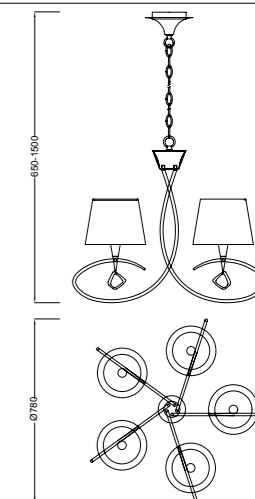

REF.1641/1621 Lámpara - Chandelier

1641

E14 MAX 5x20W - 220/240V (no incl.)

Pantalla blanco roto - Off white shade

Cromo - Chrome

1621

E14 MAX 5x20W - 220/240V (no incl.)

Pantalla blanco roto - Off white shade

Cuero - Antique brass