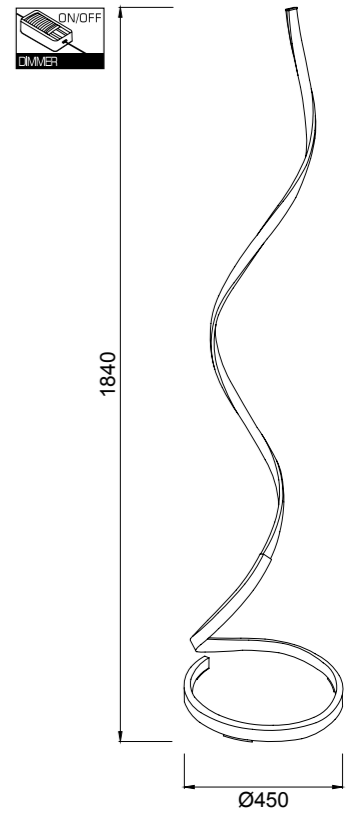

REF.6007 DIMMABLE Colgante - Pendant Lamp

- LED 80W 2800K 6200lm - 220/240V
- Metal Blanco - White Metal
- Difusor Acrílico - Acrylic Diffuser

REF.6010 DIMMABLE XL Pie de Salón - Floor Lamp

- LED 20W 2800K 1800lm - 220/240V
- Metal Blanco - White Metal
- Difusor Acrílico - Acrylic Diffuser