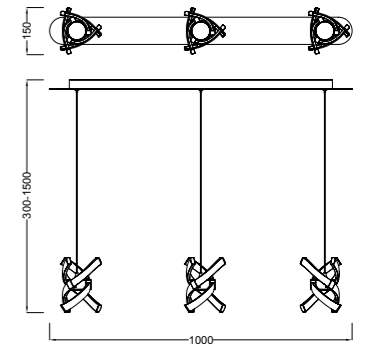

REF.5081 Colgante - Pendant Lamp

- IP20
- LED 12W 3000K 840lm - 100/240V
- Plata - Silver
- Cromo - Chrome
- Difusor Acrílico - Acrylic Diffuser