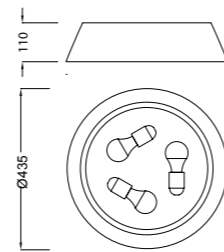

REF.4965E

- E27 MAX 3X13W - 220/240V (no incl.)
- Pantalla negra - Black shade