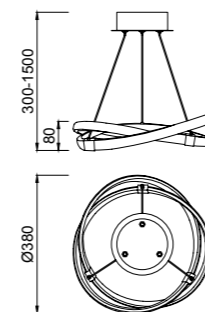

REF.5384 Colgante - Pendant Lamp

LED 30W 3000K 2500lm - 100/240V

- Plata - Silver
- Cromo - Chrome
- Difusor Acrílico - Acrylic Diffuser