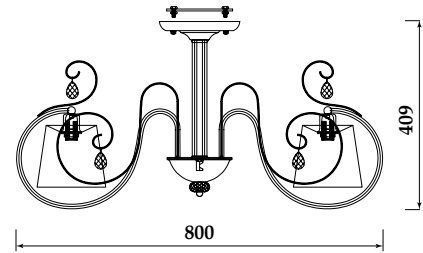

FR020-06-R

6 x E14 40W
color: Bronze