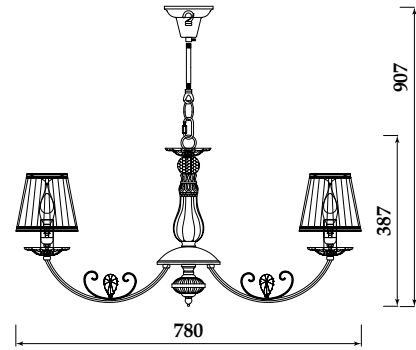

**FR307-08-W**

8 x E14 40W  
color: White gold

**FR307-06-W**

6 x E14 40W  
color: White gold

**FR307-01-W**

1 x E14 40W  
color: White gold

■ AGAS

**FR404-08-GW**