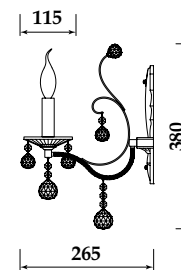

FR130-01-G

1 x E14 40W
color: Gold