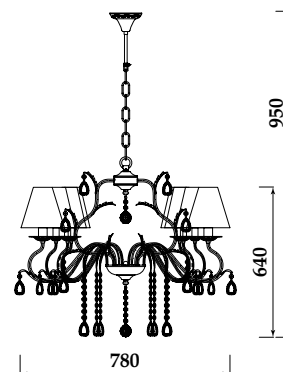

FR403-08-GW

8 x E14 60W
color: White gold