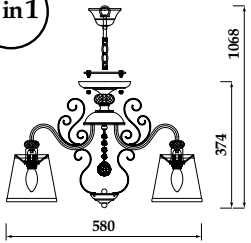

FR405-03-R

3 x E14 40W
color: Antique bronze

2 in 1