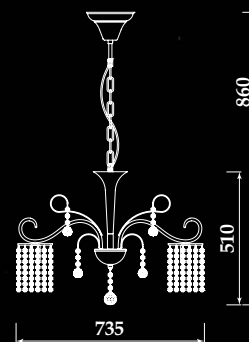

2 in 1

**FR130-01-G**

1 x E14 40W  
color: Gold

FR127-08-N

8 x E14 40W  
color: Nickel

LEONA

**FR127-08-G**

8 x E14 40W  
color: Gold