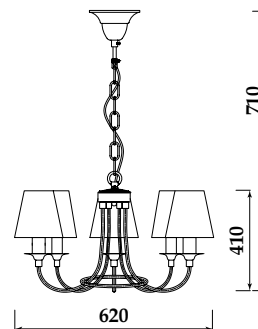

3 x E14 40W  
color: Black gold

■ CORDA

**FR402-05-GB**

5 x E14 60W  
color: Black gold

**FR402-03-GB**

3 x E14 60W  
color: Black gold

**FR402-01-GB**

1 x E14 60W  
color: Black gold