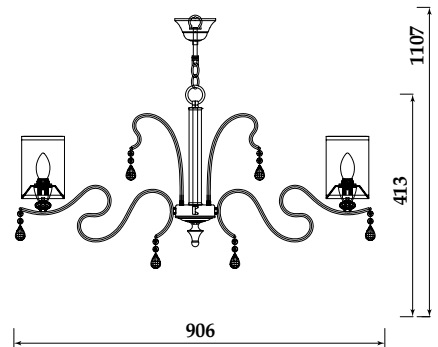

FR300-06-R

6 x E14 40W
color: Antique bronze