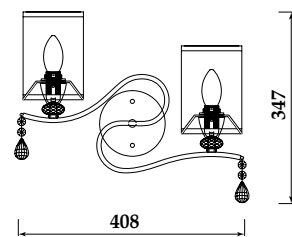

8 x E14 40W  
color: Antique bronze

**FR300-06-R**

6 x E14 40W  
color: Antique bronze

**FR300-02-R**

2 x E14 40W  
color: Antique bronze

FR305-08-R

8 x E14 40W  
color: Black gold