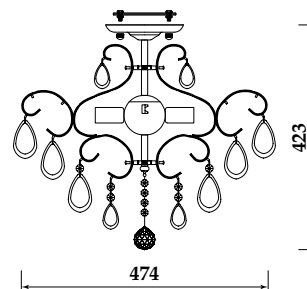

2 in 1

FR302-09-R

9 x E14 40W  
color: Cream gold

■ CHABROL

**FR302-06-R**

6 x E14 40W  
color: Cream gold

**FR302-04-R**

4 x E14 40W  
color: Cream gold