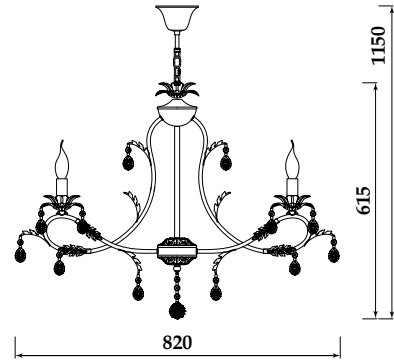

FR040-08-W

8 x E14 60W
color: White gold