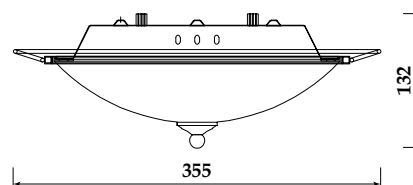

**FR700-03-R**

3 x E27 60W  
color: Bronze

**FR700-02-R**

2 x E27 60W  
color: Bronze

**FR700-02-W**

2 x E27 60W  
color: White gold

■ PLANUM

**FR913-03-R**