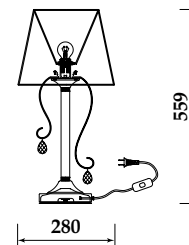

FR020-11-G

1 x E14 40W
color: Champagne