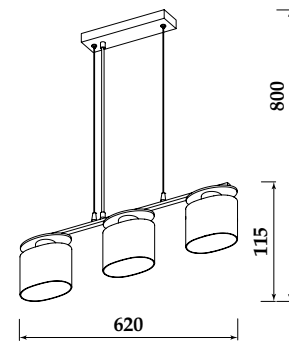

FR101-33-N

3 x E14 40W
color: Chrome