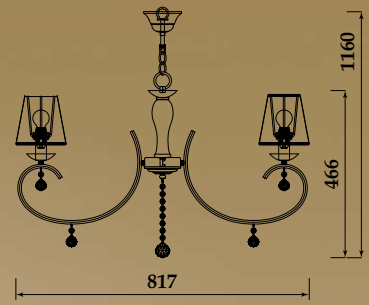

8 x E14 40W  
color: Antique bronze

**FR300-06-R**

6 x E14 40W  
color: Antique bronze

**FR300-02-R**

2 x E14 40W  
color: Antique bronze

FR305-08-R

8 x E14 40W  
color: Black gold