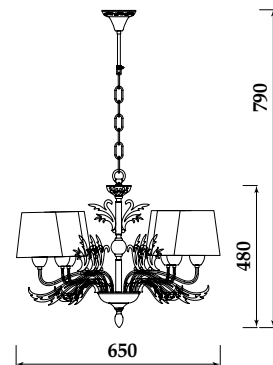

FR404-06-GW

6 x E14 60W
color: White gold