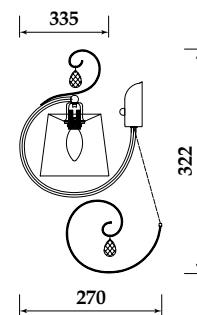

7 x E14 40W  
color: Chrome

**FR020-05-N**

5 x E14 40W  
color: Chrome

**FR020-01-N**

1 x E14 40W  
color: Chrome

FR020-08-R

8 x E14 40W  
color: Bronze

**SIMONE**