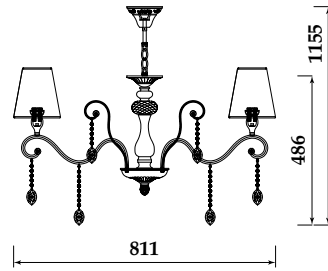

FR306-06-W

6 x E14 40W
color: Pearl white