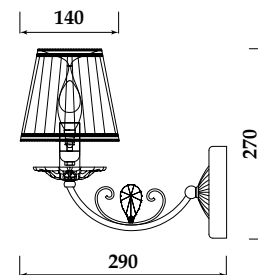

**FR307-08-W**

8 x E14 40W  
color: White gold

**FR307-06-W**

6 x E14 40W  
color: White gold

**FR307-01-W**

1 x E14 40W  
color: White gold

■ AGAS

**FR404-08-GW**