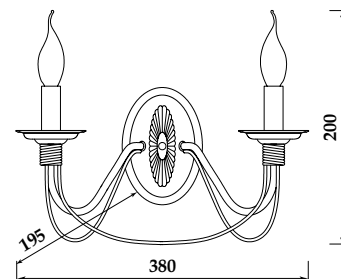

■ VELIA

**FR046-08-B**

8 x E14 60W  
color: Black matte

**FR046-06-B**

6 x E14 60W  
color: Black matte

**FR046-02-B**

2 x E14 60W  
color: Black matte

SHELL