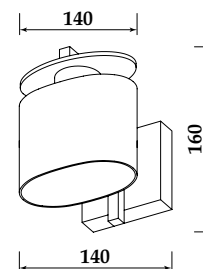

3 x E14 40W  
color: Chrome

**FR101-33-N**

3 x E14 40W  
color: Chrome

**FR101-01-N**

1 x E14 40W  
color: Chrome

FR700-03-W

3 x E27 60W  
color: White gold

AMADO