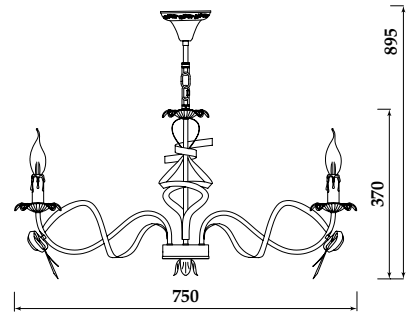

**Velia**  
14-15

**Velia**  
16-17

■ ARCO

**FR045-08-G**

8 x E14 60W  
color: Cream gold

**FR045-06-G**

6 x E14 60W  
color: Cream gold

**FR045-01-G**