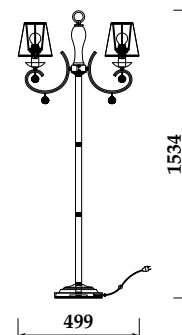

FR305-22-R

3 x E14 40W
color: Black gold