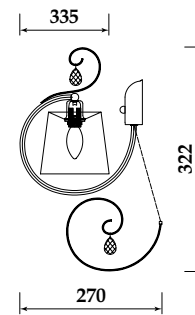

FR020-01-R

1 x E14 40W
color: Bronze