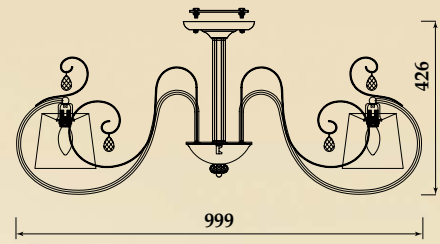

1 x E14 40W  
color: White gold

**FR406-11-W**

1 x E14 40W  
color: White gold

FR020-08-G

8 x E14 40W  
color: Champagne

**SIMONE**

**FR020-06-G**

6 x E14 40W  
color: Champagne