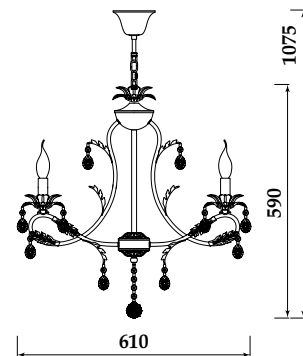

■ DEZI

**FR040-08-W**

8 x E14 60W  
color: White gold

**FR040-06-W**

6 x E14 60W  
color: White gold

**FR040-01-W**

1 x E14 60W  
color: White gold

■ FLORENCE