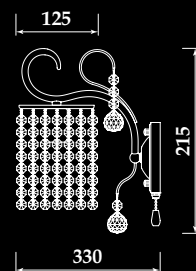

**FR127-05-N**

5 x E14 40W  
color: Nickel

**FR127-05-G**

5 x E14 40W  
color: Gold

**FR127-01-N**

1 x E14 40W  
color: Nickel

**FR127-01-G**

1 x E14 40W  
color: Gold