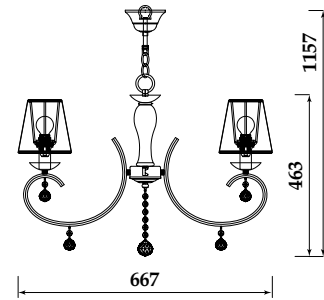

FR305-06-R

6 x E14 40W
color: Black gold