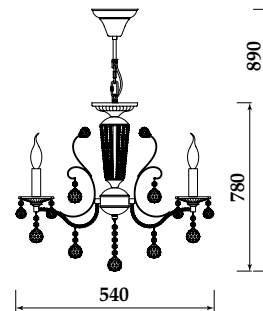

FR130-05-G

5 x E14 40W
color: Gold

2 in 1