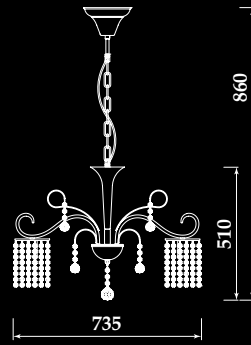

2 in 1

**FR130-01-G**

1 x E14 40W  
color: Gold

FR127-08-N

8 x E14 40W  
color: Nickel

LEONA

**FR127-08-G**

8 x E14 40W  
color: Gold