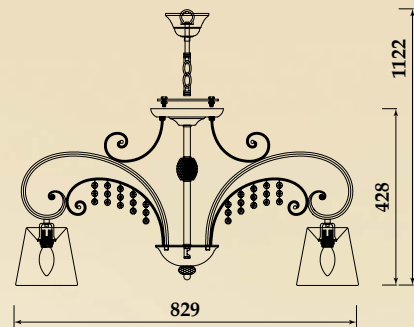

FR406-08-W

8 x E14 40W
color: White gold

2 in 1

LORETTE