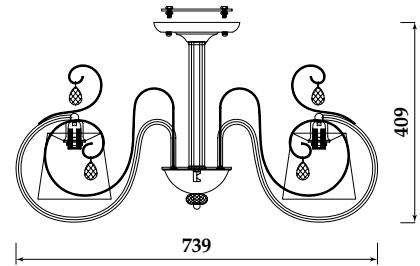

FR020-05-N

5 x E14 40W
color: Chrome