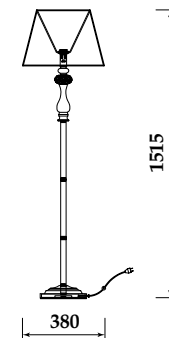

FR306-00-W

1 x E14 40W
color: Pearl white