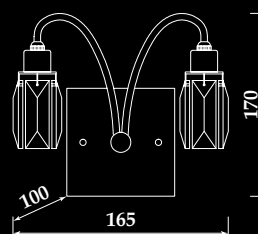

# FOUNTAIN

**FR605-08-N**

8 x G9 40W  
color: Bronze

**FR605-05-N**

5 x G9 40W  
color: Bronze

**FR605-02-N**

2 x G9 40W  
color: Bronze

FR102-08-N