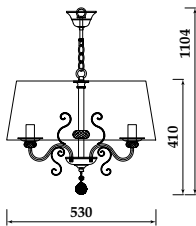

3 x E14 40W  
color: Antique bronze

2 in 1

**FR405-01-R**

1 x E14 40W  
color: Antique bronze

**FR405-55-R**

5 x E14 40W  
color: Antique bronze

**FR405-00-R**

1 x E14 40W  
color: Antique bronze