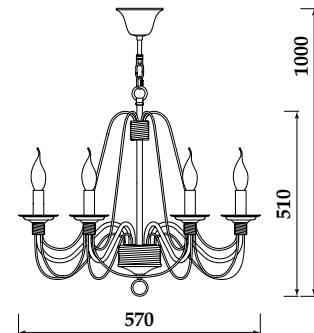

1 x E14 60W  
color: White

VELIA

**FR046-08-W**

8 x E14 60W  
color: White matt

**FR046-06-W**

6 x E14 60W  
color: White matt

**FR046-02-W**

2 x E14 60W  
color: White matt