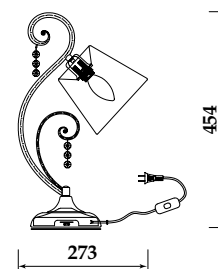

FR406-11-W

1 x E14 40W
color: White gold