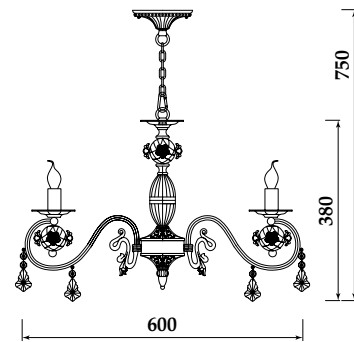

FABERGE

**FR218-08-W**

8 x E14 60W  
color: White

2 in 1

**FR218-05-W**

5 x E14 60W  
color: White

2 in 1

**FR218-01-W**