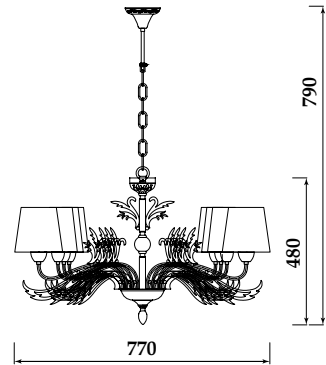

FR404-08-GW

8 x E14 60W
color: White gold