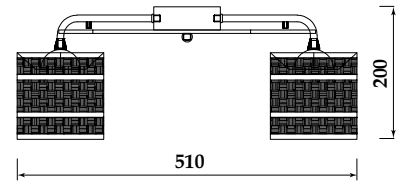

1 x E14 40W  
color: Brown

FR100-08-W

8 x E14 40W  
color: White gold

■ TIMONE

**FR100-06-W**

5 x E14 40W  
color: White gold

**FR100-03-W**

3 x E14 40W  
color: White gold