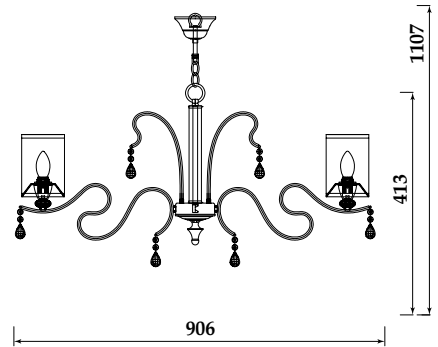

FR300-08-R

8 x E14 40W
color: Antique bronze