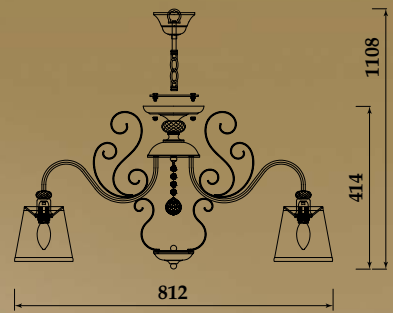

FR405-08-R

8 x E14 40W
color: Antique bronze

2 in 1

DRIANA