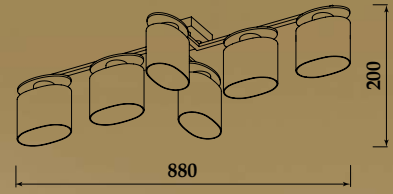

FR101-06-N

6 x E14 40W
color: Chrome

■ BICE