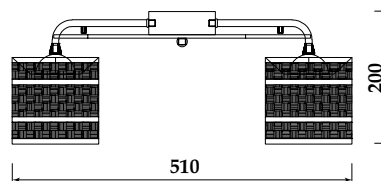

FR100-08-R

8 x E14 40W  
color: Brown

TIMONE

**FR100-06-R**

6 x E14 40W  
color: Brown

**FR100-03-R**

3 x E14 40W  
color: Brown

**FR100-01-R**