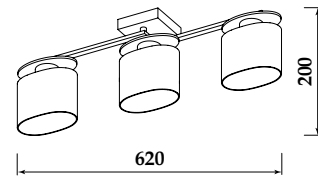

FR101-03-N

3 x E14 40W
color: Chrome