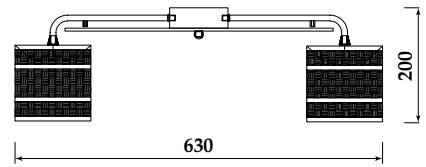

1 x E14 40W  
color: Brown

FR100-08-W

8 x E14 40W  
color: White gold

■ TIMONE

**FR100-06-W**

5 x E14 40W  
color: White gold

**FR100-03-W**

3 x E14 40W  
color: White gold