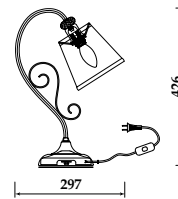

3 x E14 40W  
color: Antique bronze

2 in 1

**FR405-01-R**

1 x E14 40W  
color: Antique bronze

**FR405-55-R**

5 x E14 40W  
color: Antique bronze

**FR405-00-R**

1 x E14 40W  
color: Antique bronze