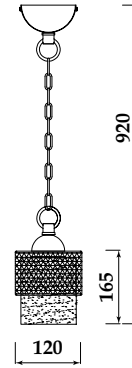

FR201-11-G

1 x E27 60W
color: Gold