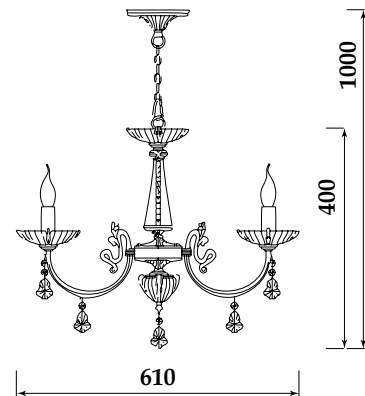

FR0014-05-R

5 x E14 60W
color: Chrome