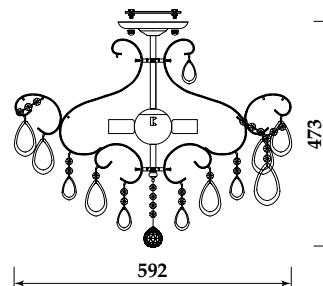

2 in 1

FR302-09-R

9 x E14 40W  
color: Cream gold

■ CHABROL

**FR302-06-R**

6 x E14 40W  
color: Cream gold

**FR302-04-R**

4 x E14 40W  
color: Cream gold