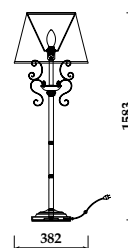

FR405-001-R

1 x E14 40W
color: Antique bronze