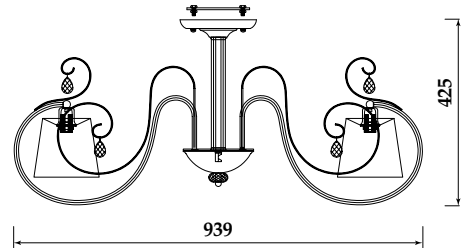

FR020-07-N

7 x E14 40W
color: Chrome