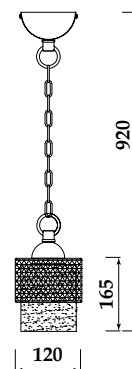

FR201-11-W

1 x E27 60W
color: White gold