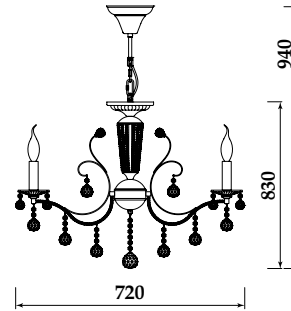

FR130-08-G

8 x E14 40W
color: Gold

2 in 1