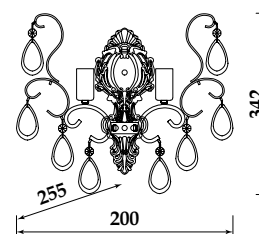

FR302-02-R

2 x E14 40W
color: Cream gold