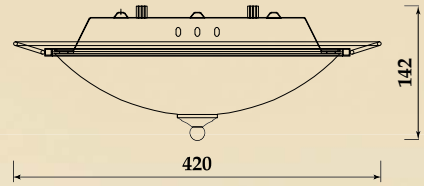

FR700-03-W

3 x E27 60W
color: White gold

AMADO