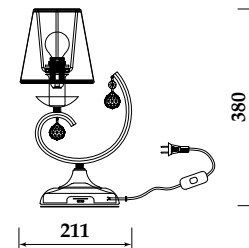

# GRETCHEN

**FR305-06-R**

6 x E14 40W  
color: Black gold

**FR305-01-R**

1 x E14 40W  
color: Black gold

**FR305-11-R**

1 x E14 40W  
color: Black gold

**FR305-22-R**