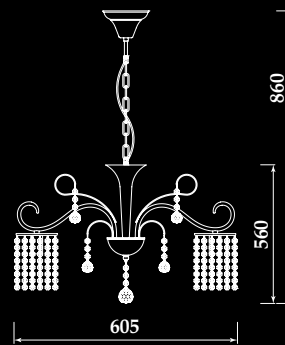

FR127-05-G

5 x E14 40W
color: Gold