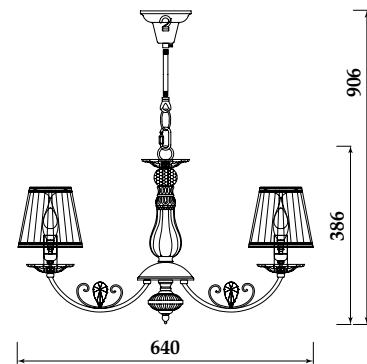

**FR307-08-W**

8 x E14 40W  
color: White gold

**FR307-06-W**

6 x E14 40W  
color: White gold

**FR307-01-W**

1 x E14 40W  
color: White gold

■ AGAS

**FR404-08-GW**