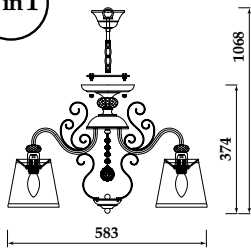

FR405-08-R

8 x E14 40W  
color: Antique bronze

2 in 1

DRIANA

**FR405-05-R**

5 x E14 40W  
color: Antique bronze

2 in 1

**FR405-03-R**