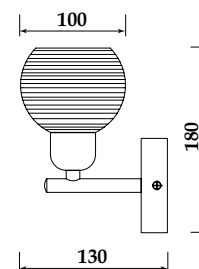

FR102-01-N

1 x E14 40W
color: Chrome