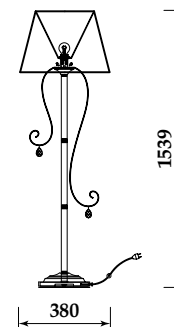

**FR020-06-R**

6 x E14 40W  
color: Bronze

**FR020-01-R**

1 x E14 40W  
color: Bronze

**FR020-11-R**

1 x E14 40W  
color: Bronze

**FR020-00-R**

1 x E14 40W  
color: Bronze