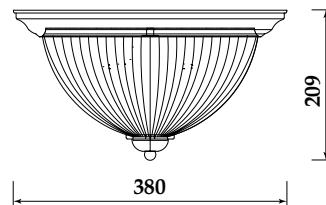

FR913-03-R

3 x E27 60W
color: Chrome