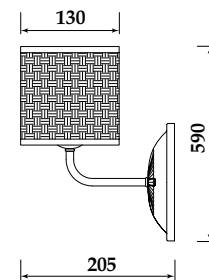

FR100-01-W

1 x E14 40W
color: White gold