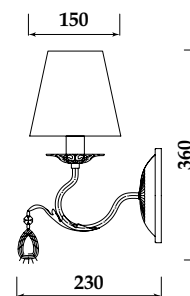

FR403-01-GW

1 x E14 60W
color: White gold