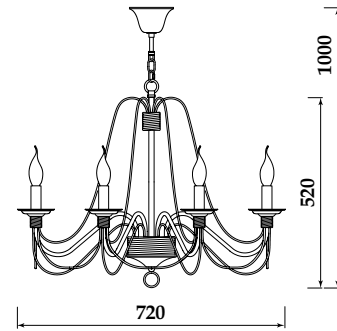

FR046-08-W

8 x E14 60W
color: White matt