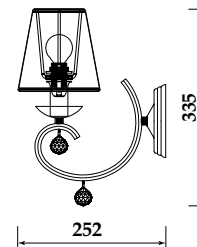

# GRETCHEN

**FR305-06-R**

6 x E14 40W  
color: Black gold

**FR305-01-R**

1 x E14 40W  
color: Black gold

**FR305-11-R**

1 x E14 40W  
color: Black gold

**FR305-22-R**