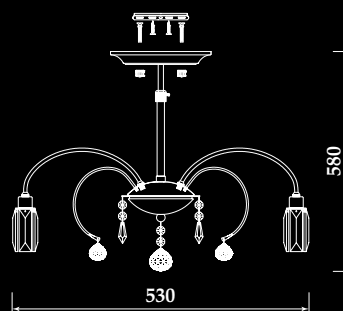

# FOUNTAIN

**FR605-08-N**

8 x G9 40W  
color: Bronze

**FR605-05-N**

5 x G9 40W  
color: Bronze

**FR605-02-N**

2 x G9 40W  
color: Bronze

FR102-08-N