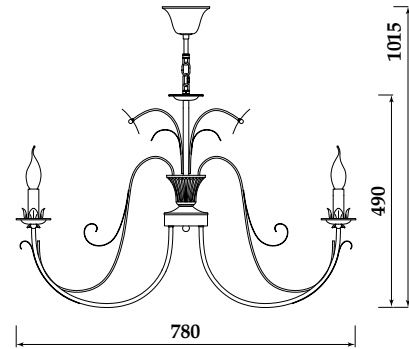

1 x E14 60W  
color: Cream gold

■ FAREFALLA

**FR043-08-R**

8 x E14 60W  
color: Antique brown

**FR043-05-R**

5 x E14 60W  
color: Antique brown

**FR043-01-R**

1 x E14 60W  
color: Antique brown