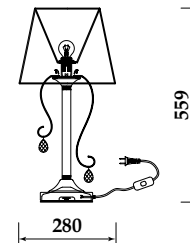

**FR020-06-R**

6 x E14 40W  
color: Bronze

**FR020-01-R**

1 x E14 40W  
color: Bronze

**FR020-11-R**

1 x E14 40W  
color: Bronze

**FR020-00-R**

1 x E14 40W  
color: Bronze