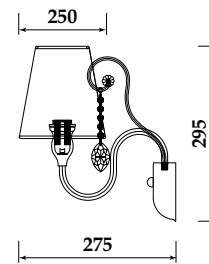

# ADELAIDE

**FR306-06-W**

6 x E14 40W  
color: Pearl white

**FR306-01-W**

1 x E14 40W  
color: Pearl white

**FR306-11-W**

1 x E14 40W  
color: Pearl white

**FR306-00-W**