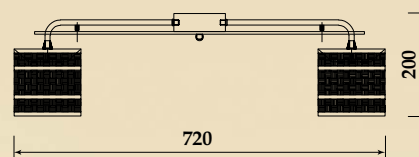

FR100-08-W

8 x E14 40W
color: White gold

■ TIMONE