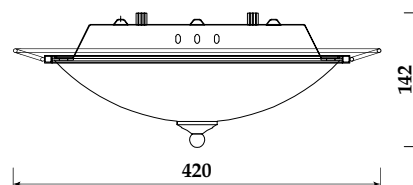

**FR700-03-R**

3 x E27 60W  
color: Bronze

**FR700-02-R**

2 x E27 60W  
color: Bronze

**FR700-02-W**

2 x E27 60W  
color: White gold

■ PLANUM

**FR913-03-R**