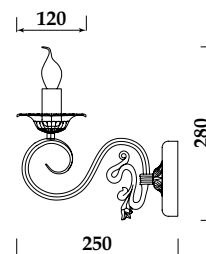

**FR806-08-W**

8 x E14 60W  
color: Ivory

2 in 1

**FR806-05-W**

5 x E14 60W  
color: Ivory

2 in 1

**FR806-01-W**

1 x E14 60W  
color: Ivory