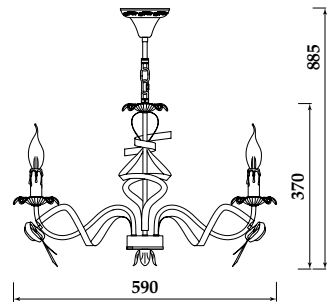

**Velia**  
14-15

**Velia**  
16-17

■ ARCO

**FR045-08-G**

8 x E14 60W  
color: Cream gold

**FR045-06-G**

6 x E14 60W  
color: Cream gold

**FR045-01-G**