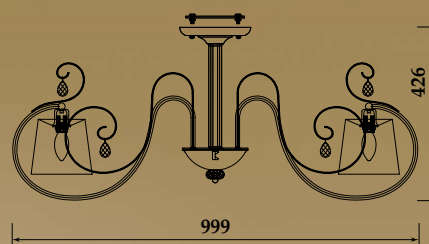

7 x E14 40W  
color: Chrome

**FR020-05-N**

5 x E14 40W  
color: Chrome

**FR020-01-N**

1 x E14 40W  
color: Chrome

FR020-08-R

8 x E14 40W  
color: Bronze

**SIMONE**