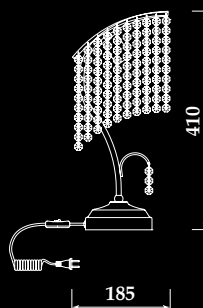

PICCOLLA

**FR129-01-G**

1 x E27 60W  
color: Gold

**FR129-01-N**

1 x E27 60W  
color: Nickel

**FR125-00-G**

1 x E27 60W  
color: Gold