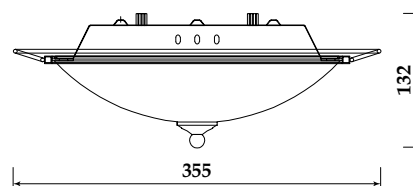

**FR700-03-R**

3 x E27 60W  
color: Bronze

**FR700-02-R**

2 x E27 60W  
color: Bronze

**FR700-02-W**

2 x E27 60W  
color: White gold

■ PLANUM

**FR913-03-R**