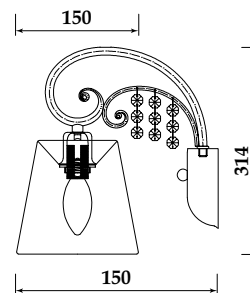

FR406-01-W

1 x E14 40W
color: White gold