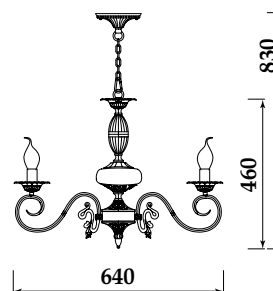

**FR806-08-W**

8 x E14 60W  
color: Ivory

2 in 1

**FR806-05-W**

5 x E14 60W  
color: Ivory

2 in 1

**FR806-01-W**

1 x E14 60W  
color: Ivory