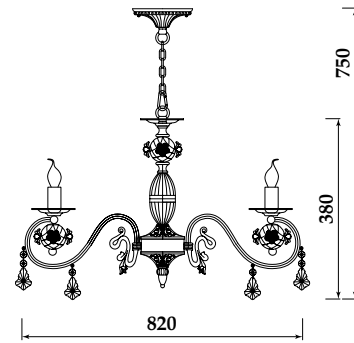

FR218-08-W

8 x E14 60W
color: White

2 in 1