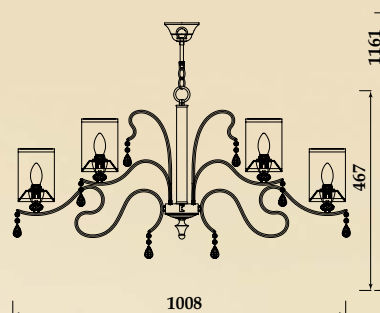

**FR405-11-R**

1 x E14 40W  
color: Antique bronze

**FR405-001-R**

1 x E14 40W  
color: Antique bronze

FR300-12-R

12 x E14 40W  
color: Antique bronze

FAUST

**FR300-08-R**