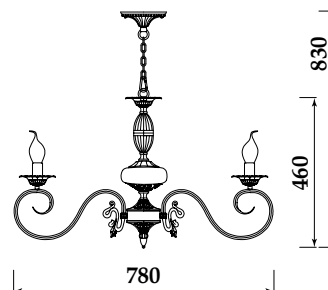

FR806-08-W

8 x E14 60W
color: Ivory

2 in 1