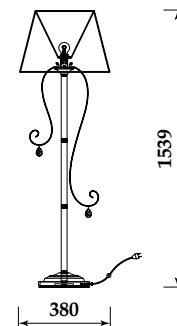

**FR020-01-G**

1 x E14 40W  
color: Champagne

**FR020-11-G**

1 x E14 40W  
color: Champagne

**FR020-00-G**

1 x E14 40W  
color: Champagne

■ SIMONE

**FR020-07-N**