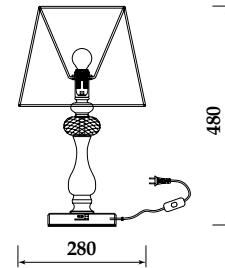

# ADELAIDE

**FR306-06-W**

6 x E14 40W  
color: Pearl white

**FR306-01-W**

1 x E14 40W  
color: Pearl white

**FR306-11-W**

1 x E14 40W  
color: Pearl white

**FR306-00-W**