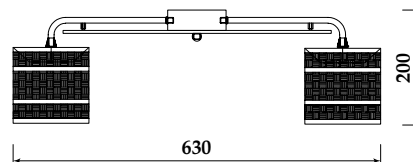

FR100-08-R

8 x E14 40W  
color: Brown

TIMONE

**FR100-06-R**

6 x E14 40W  
color: Brown

**FR100-03-R**

3 x E14 40W  
color: Brown

**FR100-01-R**