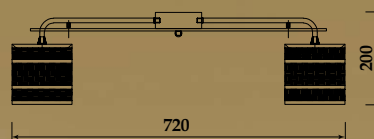

FR100-08-R

8 x E14 40W
color: Brown

TIMONE