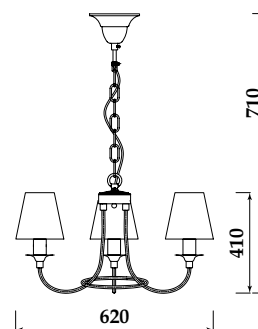

3 x E14 40W  
color: Black gold

■ CORDA

**FR402-05-GB**

5 x E14 60W  
color: Black gold

**FR402-03-GB**

3 x E14 60W  
color: Black gold

**FR402-01-GB**

1 x E14 60W  
color: Black gold