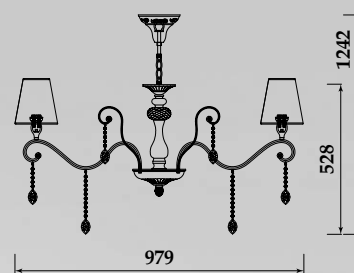

**FR403-06-GW**

6 x E14 60W  
color: White gold

**FR403-01-GW**

1 x E14 60W  
color: White gold

FR306-08-W

8 x E14 40W  
color: Pearl white