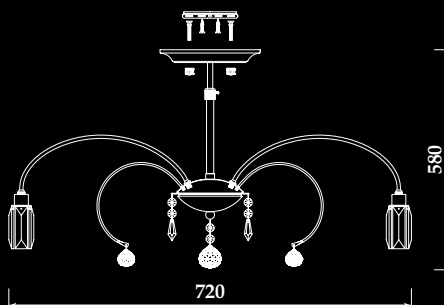

FR605-08-N

8 x G9 40W
color: Bronze