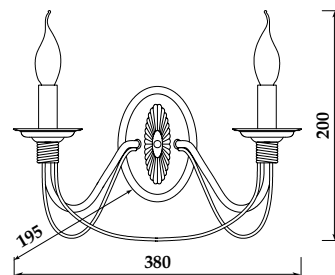

■ VELIA

**FR046-08-B**

8 x E14 60W  
color: Black matte

**FR046-06-B**

6 x E14 60W  
color: Black matte

**FR046-02-B**

2 x E14 60W  
color: Black matte

SHELL