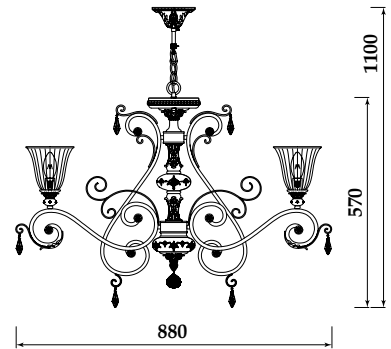

FR1333-08-G

1 x E14 60W
color: Cream gold