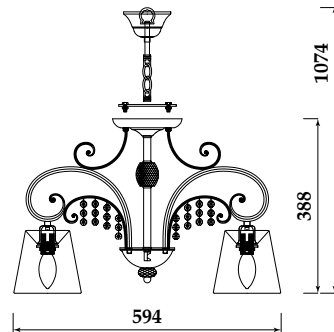

# LORETTE

**FR406-06-W**

6 x E14 40W  
color: White gold

2 in 1

**FR406-03-W**

3 x E14 40W  
color: White gold

2 in 1

**FR406-01-W**