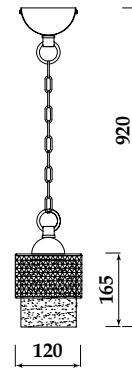

FR201-11-R

1 x E27 60W
color: Bronze