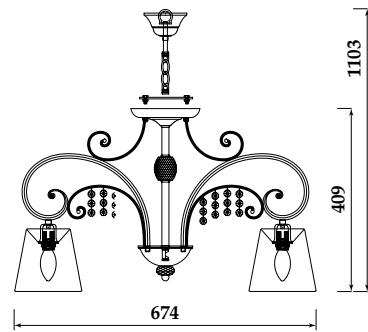

# LORETTE

**FR406-06-W**

6 x E14 40W  
color: White gold

2 in 1

**FR406-03-W**

3 x E14 40W  
color: White gold

2 in 1

**FR406-01-W**