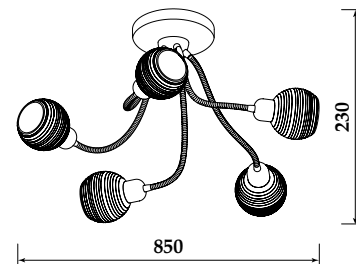

FR102-05-N

5 x E14 40W
color: Chrome