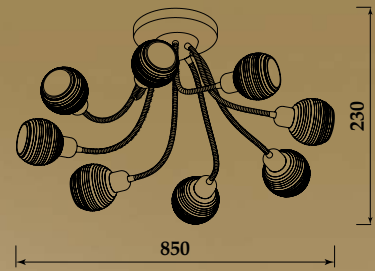

FR102-08-N

8 x E14 40W
color: Chrome

COSMO