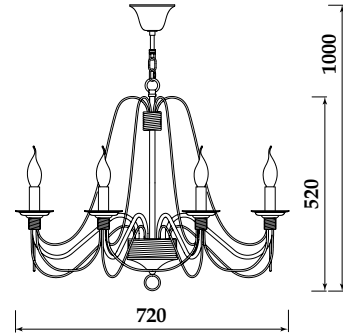

■ VELIA

**FR046-08-B**

8 x E14 60W  
color: Black matte

**FR046-06-B**

6 x E14 60W  
color: Black matte

**FR046-02-B**

2 x E14 60W  
color: Black matte

SHELL