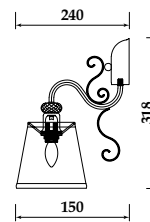

FR405-01-R

1 x E14 40W
color: Antique bronze