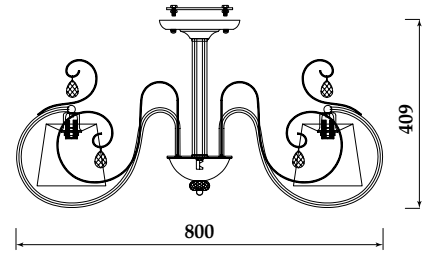

1 x E14 40W  
color: White gold

**FR406-11-W**

1 x E14 40W  
color: White gold

FR020-08-G

8 x E14 40W  
color: Champagne

**SIMONE**

**FR020-06-G**

6 x E14 40W  
color: Champagne