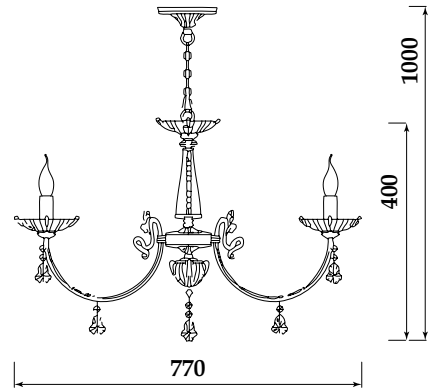

FR0014-08-R

8 x E14 60W
color: Bronze