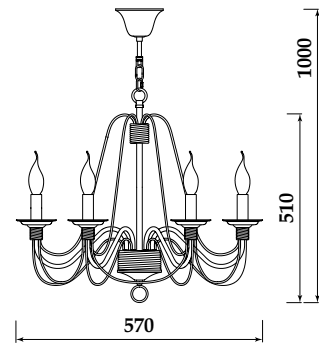

■ VELIA

**FR046-08-B**

8 x E14 60W  
color: Black matte

**FR046-06-B**

6 x E14 60W  
color: Black matte

**FR046-02-B**

2 x E14 60W  
color: Black matte

SHELL