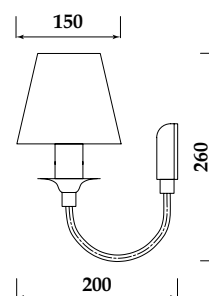

3 x E14 40W  
color: Black gold

■ CORDA

**FR402-05-GB**

5 x E14 60W  
color: Black gold

**FR402-03-GB**

3 x E14 60W  
color: Black gold

**FR402-01-GB**

1 x E14 60W  
color: Black gold