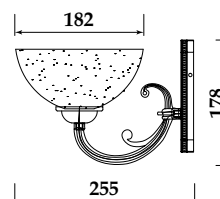

**FR1012-03-R**

3 x E27 60W  
color: Bronze

**FR1012-02-R**

2 x E27 60W  
color: Bronze

**FR1012-01-R**

1 x E27 60W  
color: Bronze