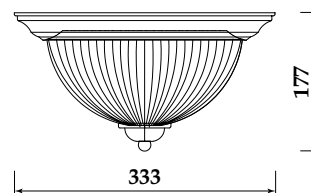

FR913-02-R

2 x E27 60W
color: Chrome