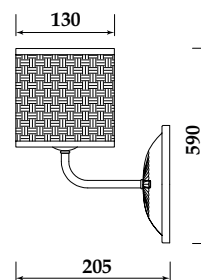

FR100-01-R

1 x E14 40W
color: Brown