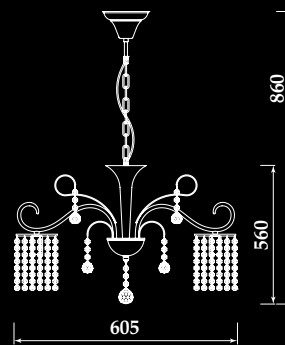

FR127-05-N

5 x E14 40W
color: Nickel