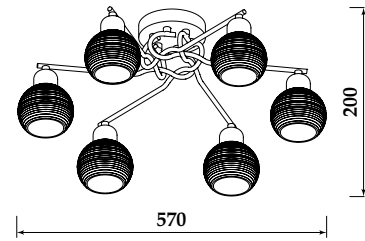

FR102-06-N

6 x E14 40W
color: Chrome